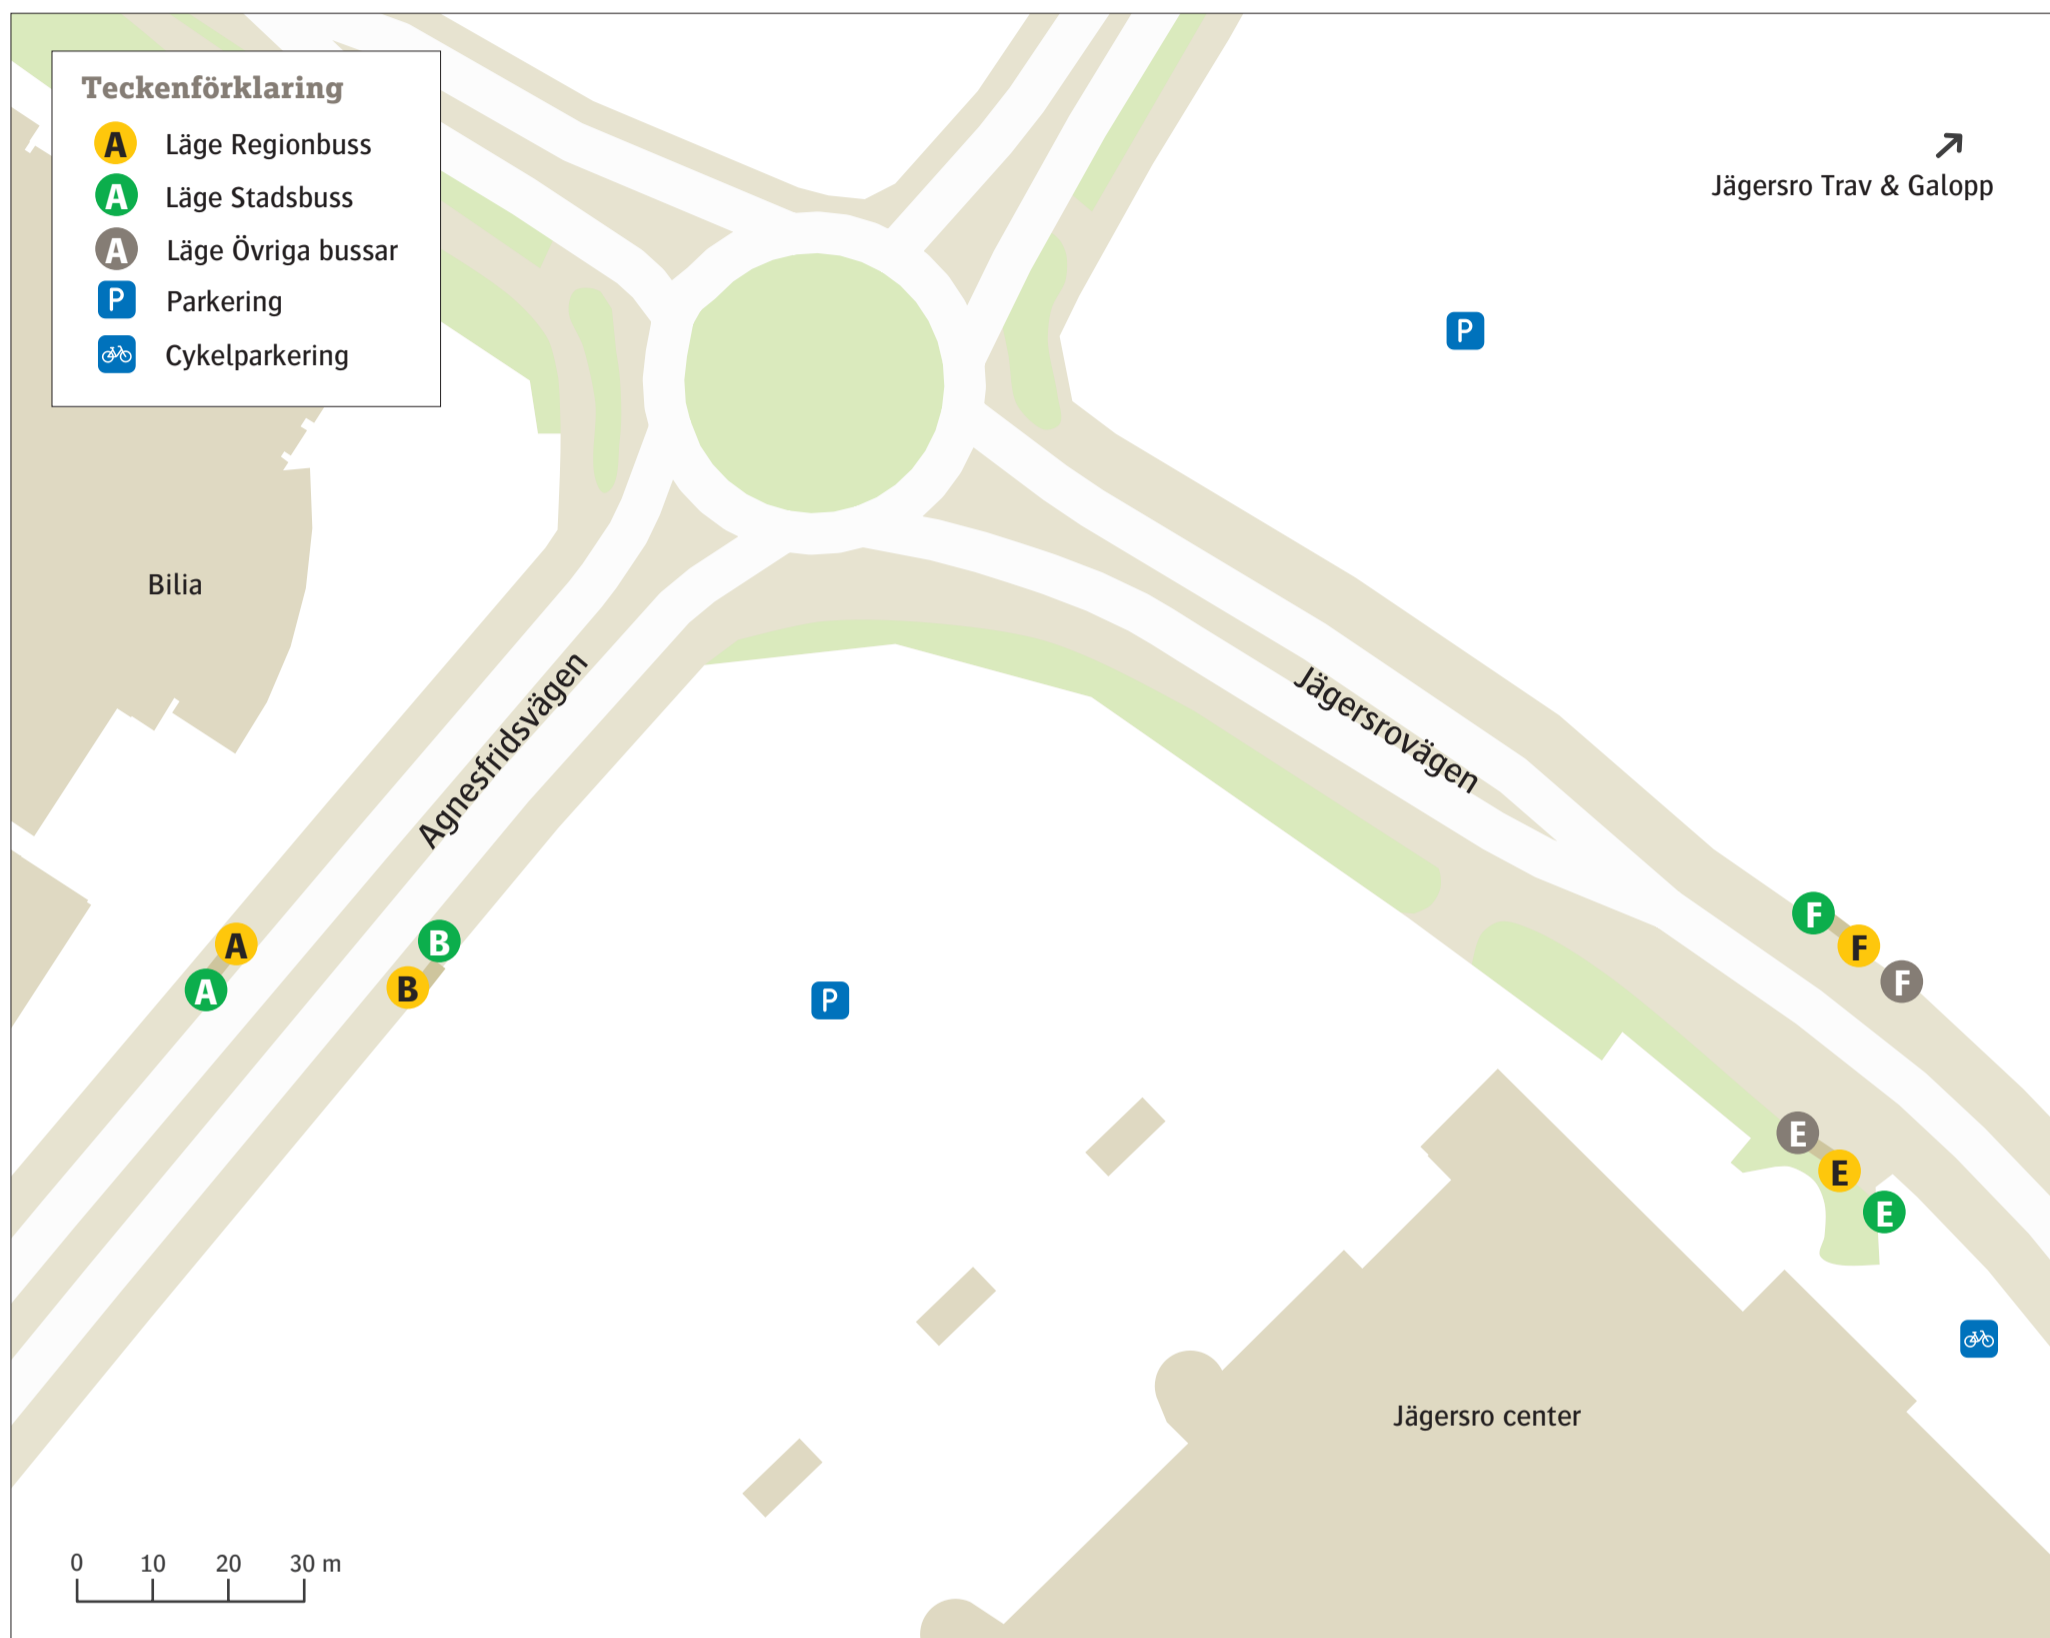

Malmö Jägersro

Uppdaterad december 2021

Stadsbuss

1	Elinelund	F
1	Kristineberg	E
31	Mellersta Hamnen	F
31	Almvik/Lindängen	E
33	Ön	A
33	Värnhem	B
55	Almåsa	E

Regionbuss

141	Svedala	E
141	Malmö Södervärn	F
144	Anderslöv via Ö Grevie	E
144	Malmö Persborg	F
170	Lund Norra Fäläden via LTH	B
170	Malmö Hyllie	A