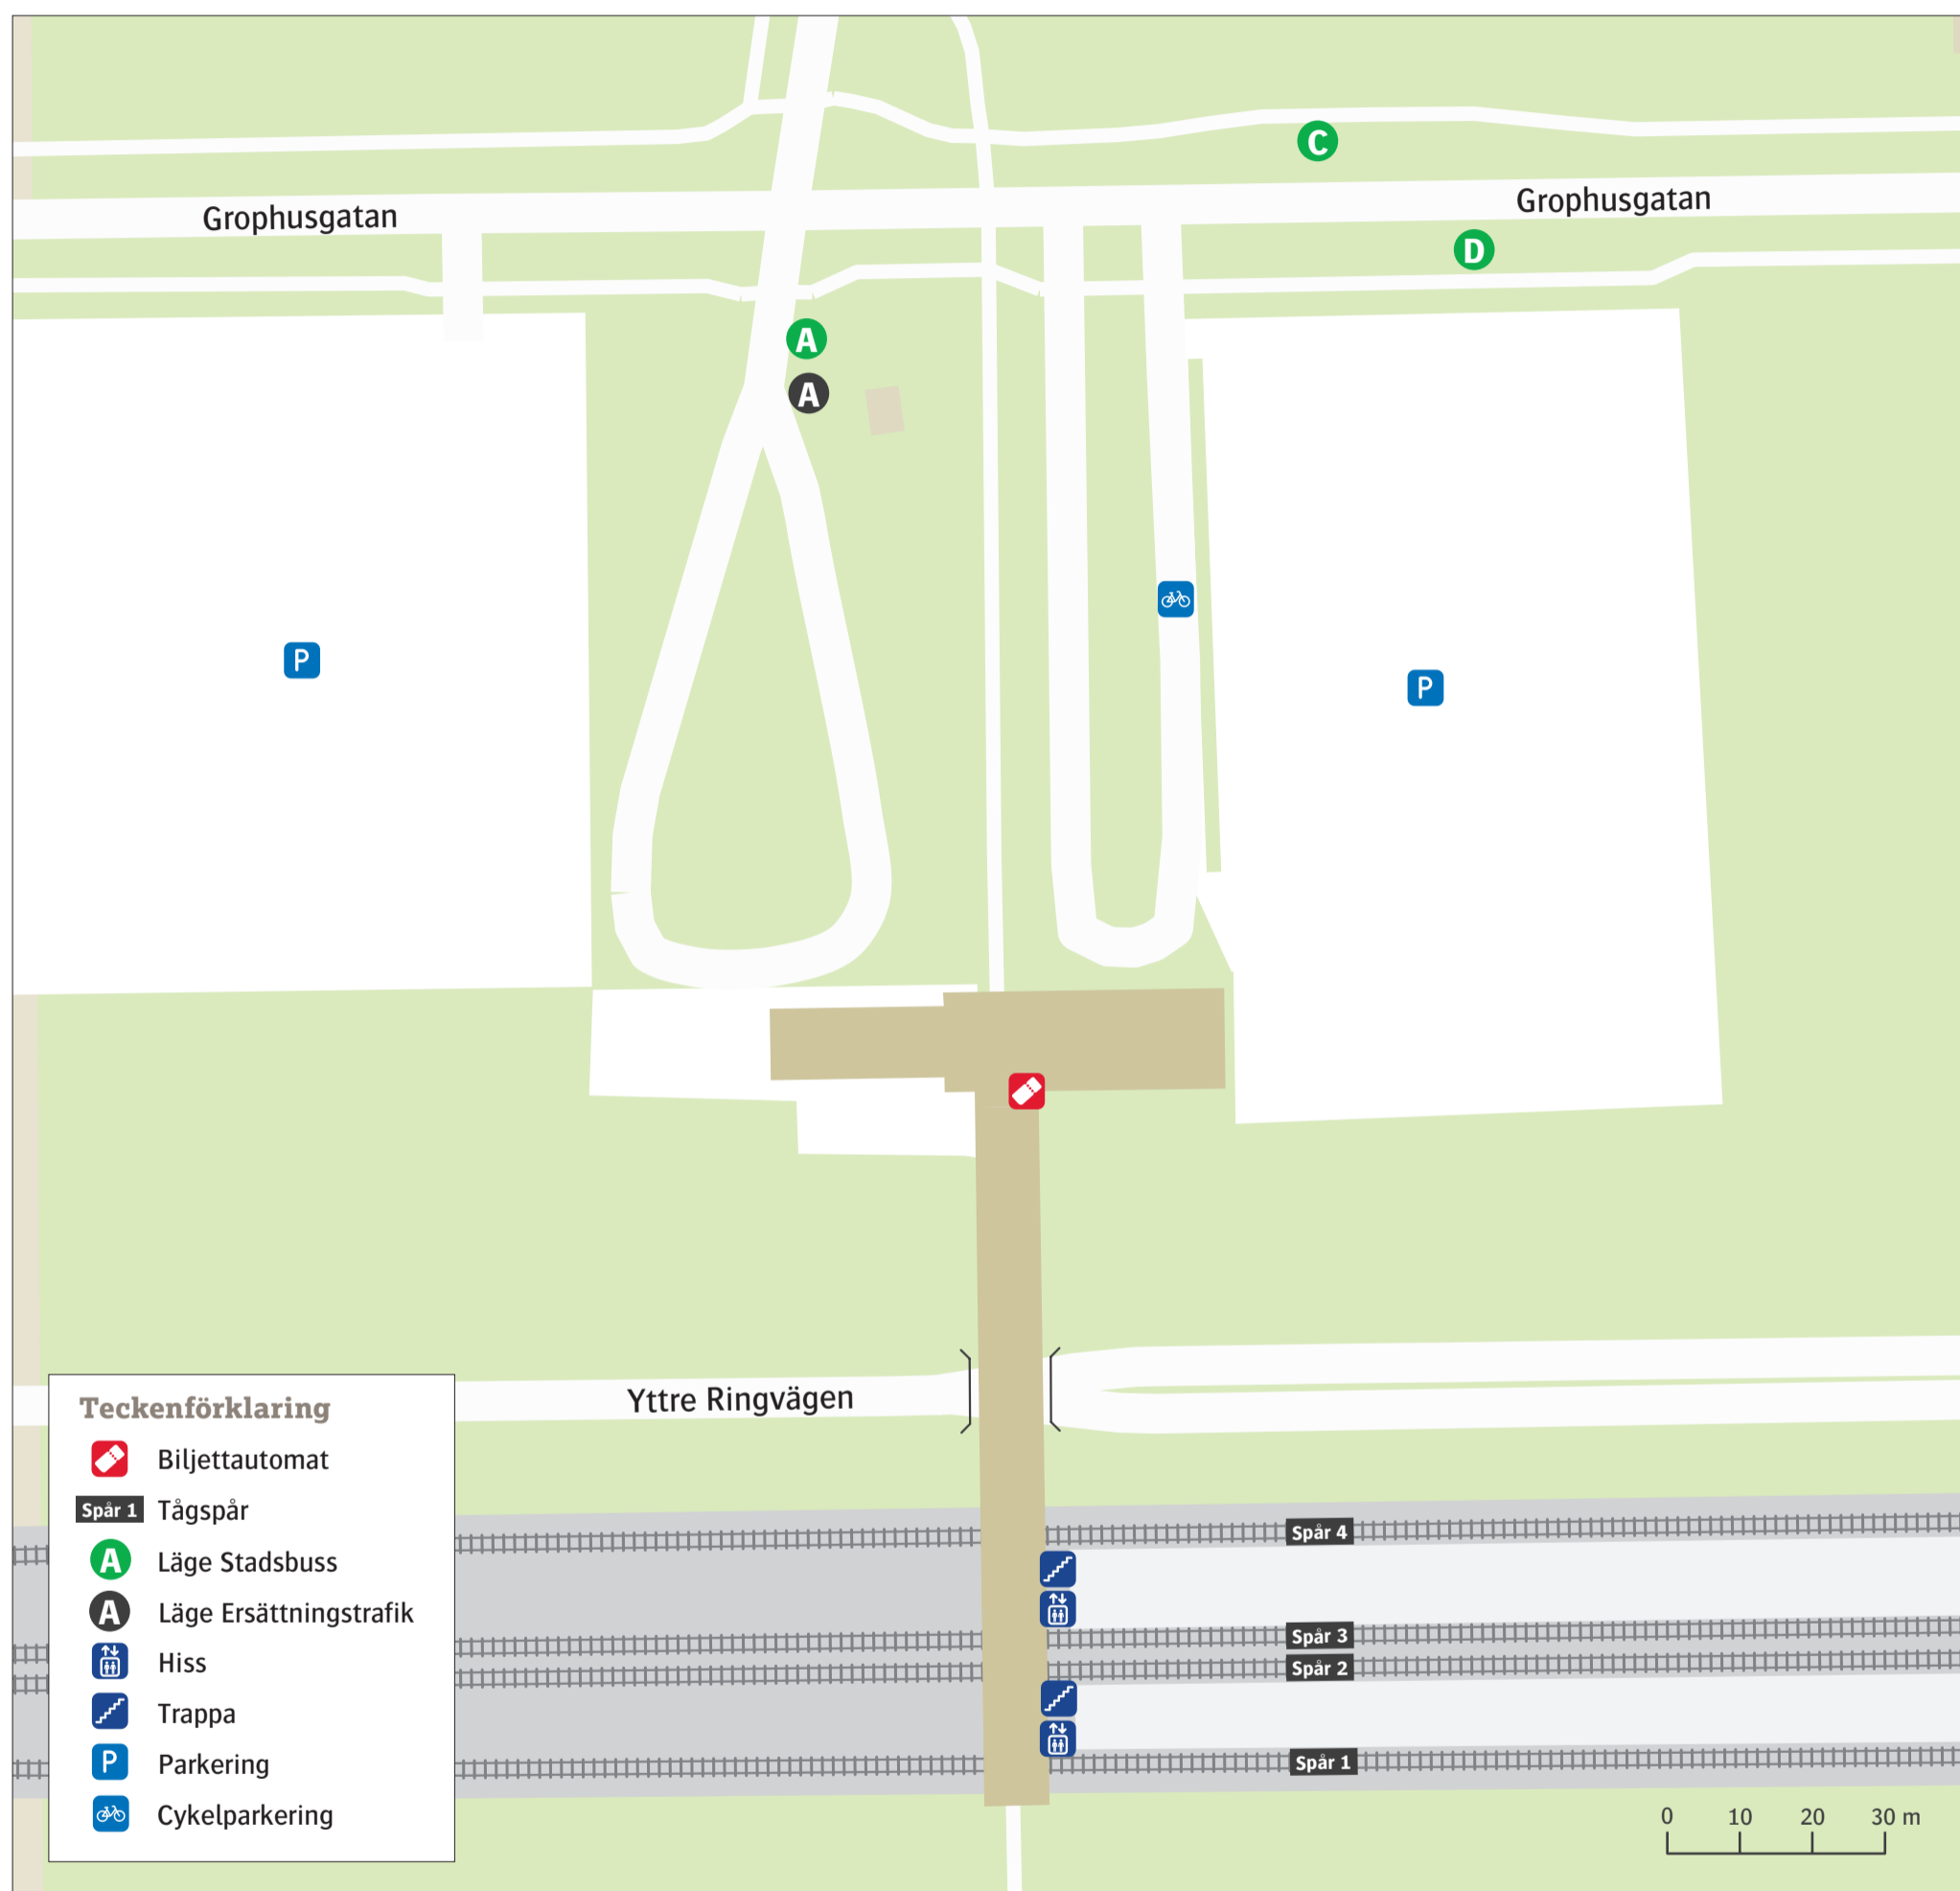

Malmö Svågertorp

Uppdaterad december 2021

Teckenförklaring

- Biljettautomat
- Spår 1** Tågspår
- Läge Stadsbuss
- Läge Ersättningstrafik
- Hiss
- Trappa
- Parkering
- Cykelparkering

Stadsbuss

- 7 Ön
- 33 Värnhem
- 33 Ön

Ersättningstrafik

När tåg ersätts med buss avgår den från markerad hållplats.

When there is a rail replacement bus service, it departs from the indicated stop.

Trelleborg/Malmö