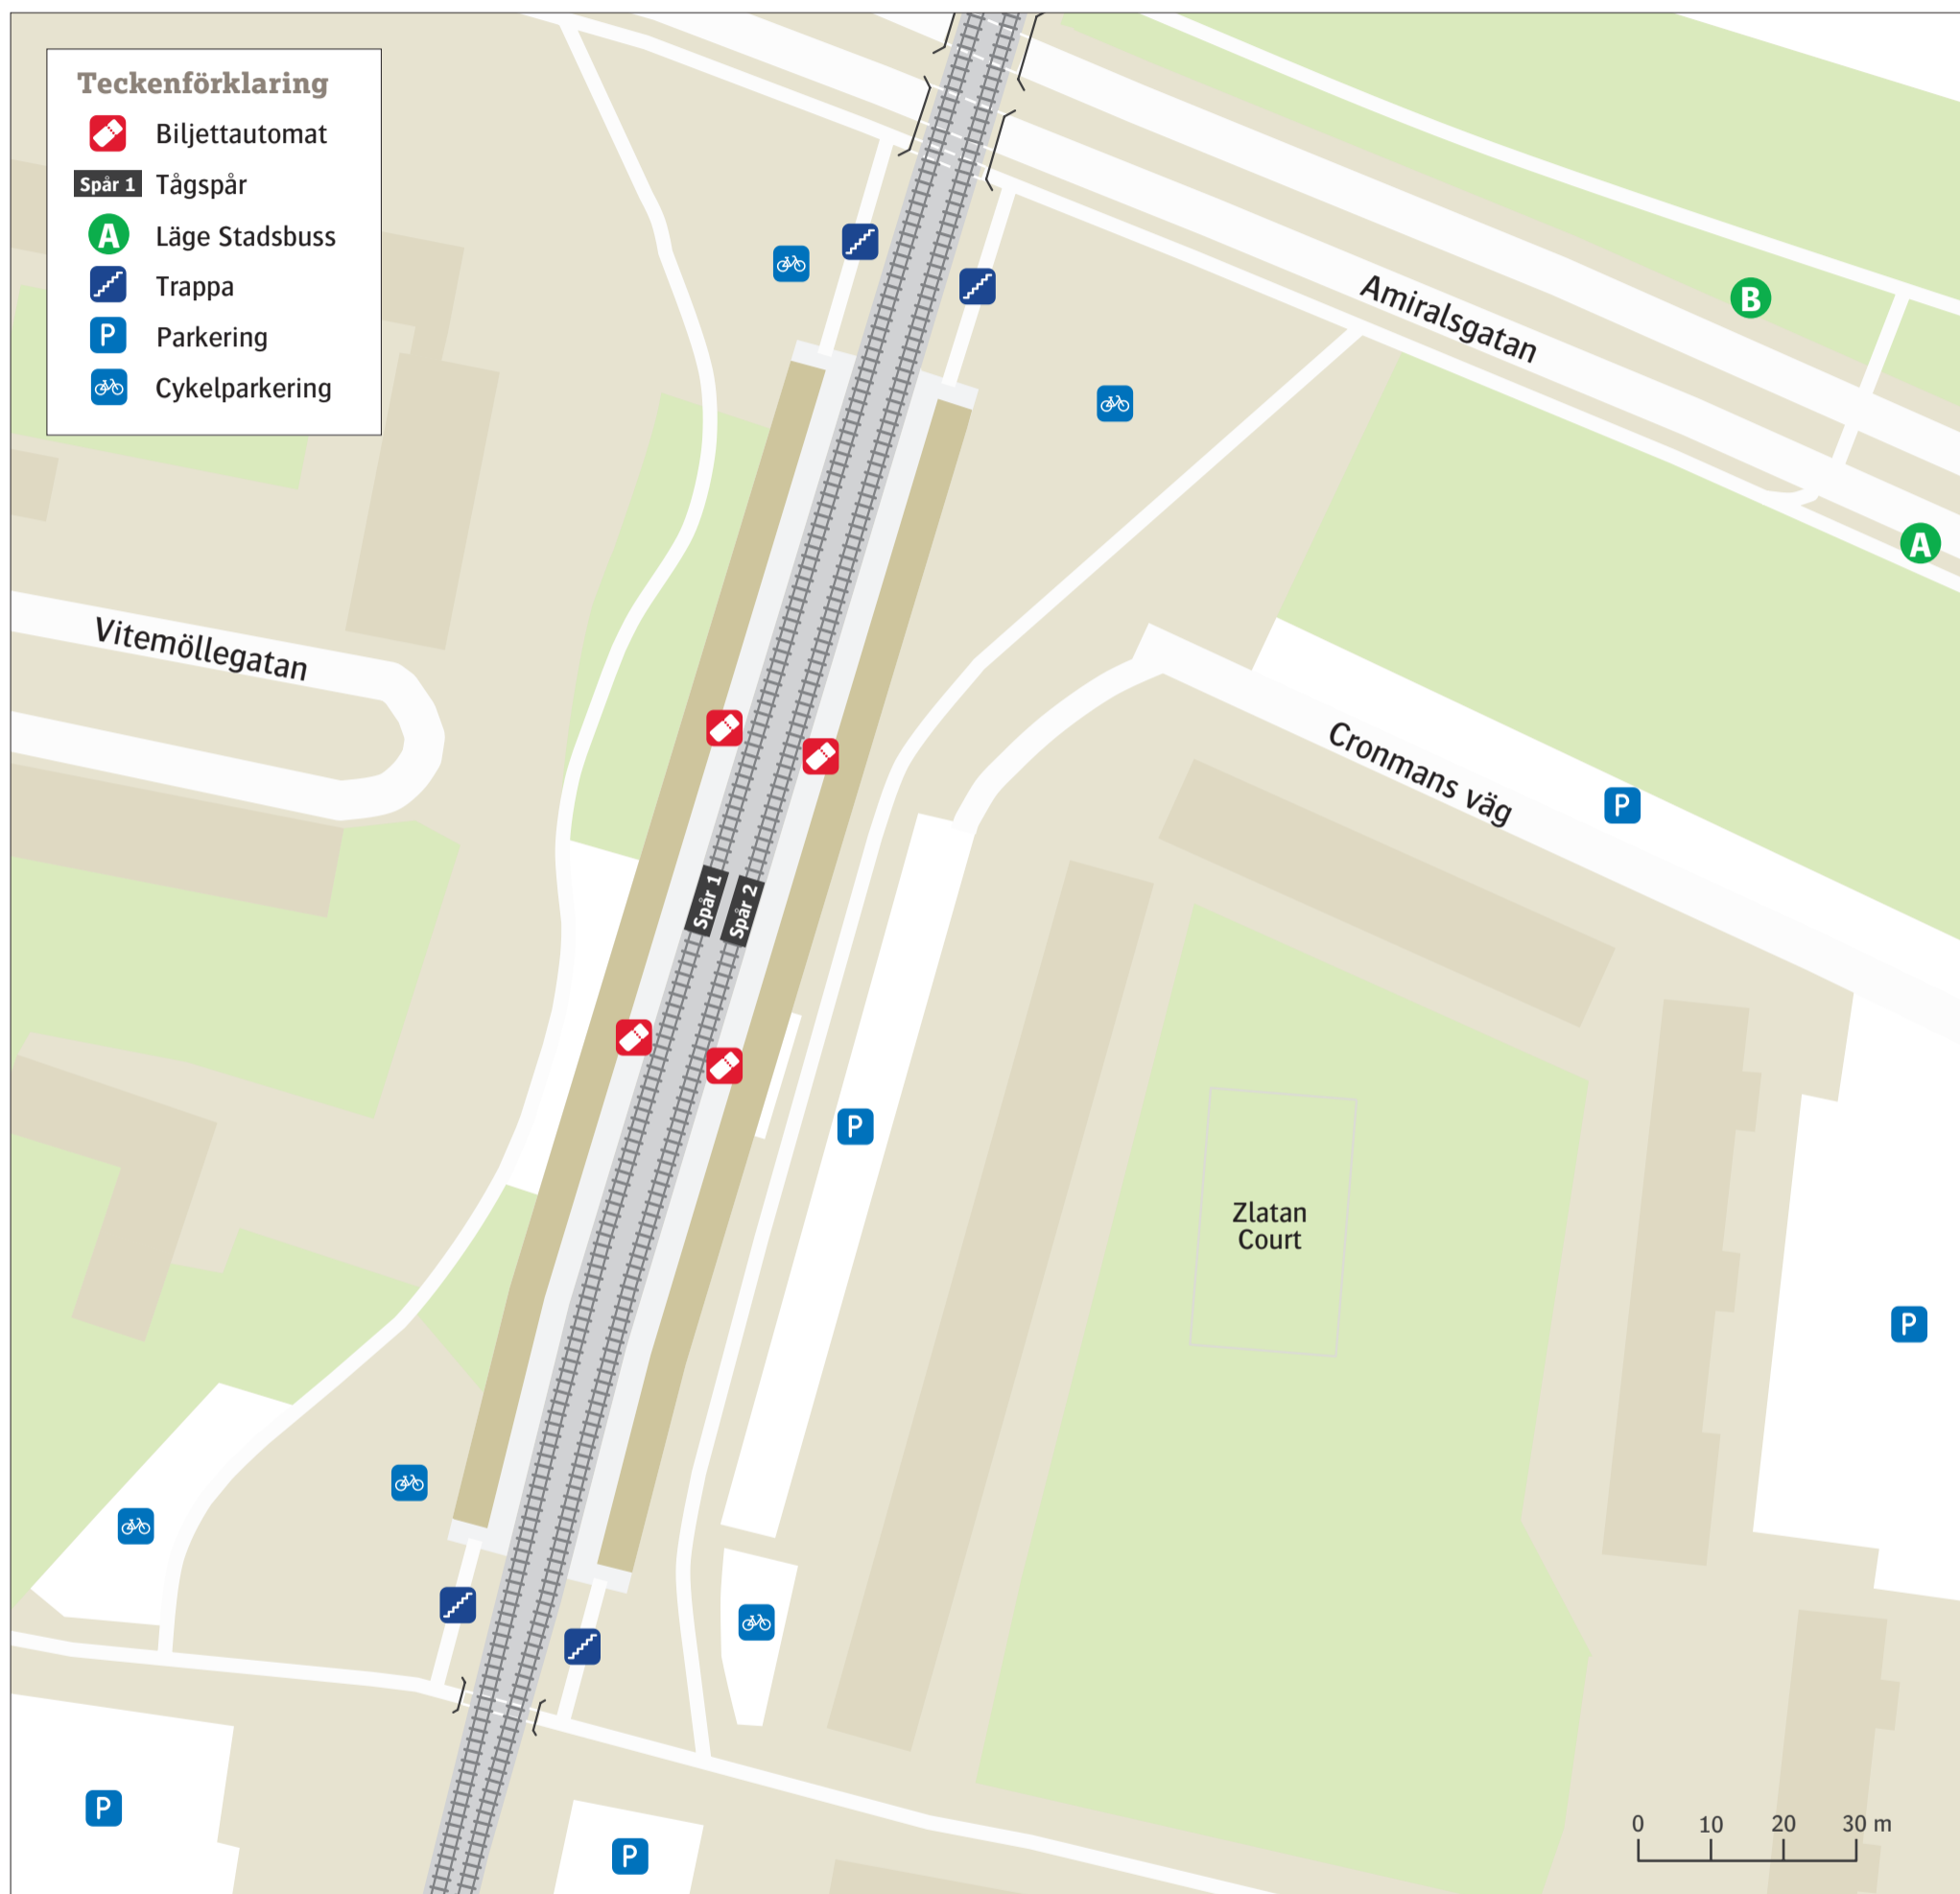

Malmö Rosengård

Uppdaterad december 2021

Stadsbuss

5	Stenkällan	A
5	Västra Hamnen	B
33	Ön	A
33	Värnhem	B

0771-77 77 77
skanetrafi ken.se

Rökning förbjuden inom
hållplatsområdet enligt lag
No smoking area by law

Skånetrafiken