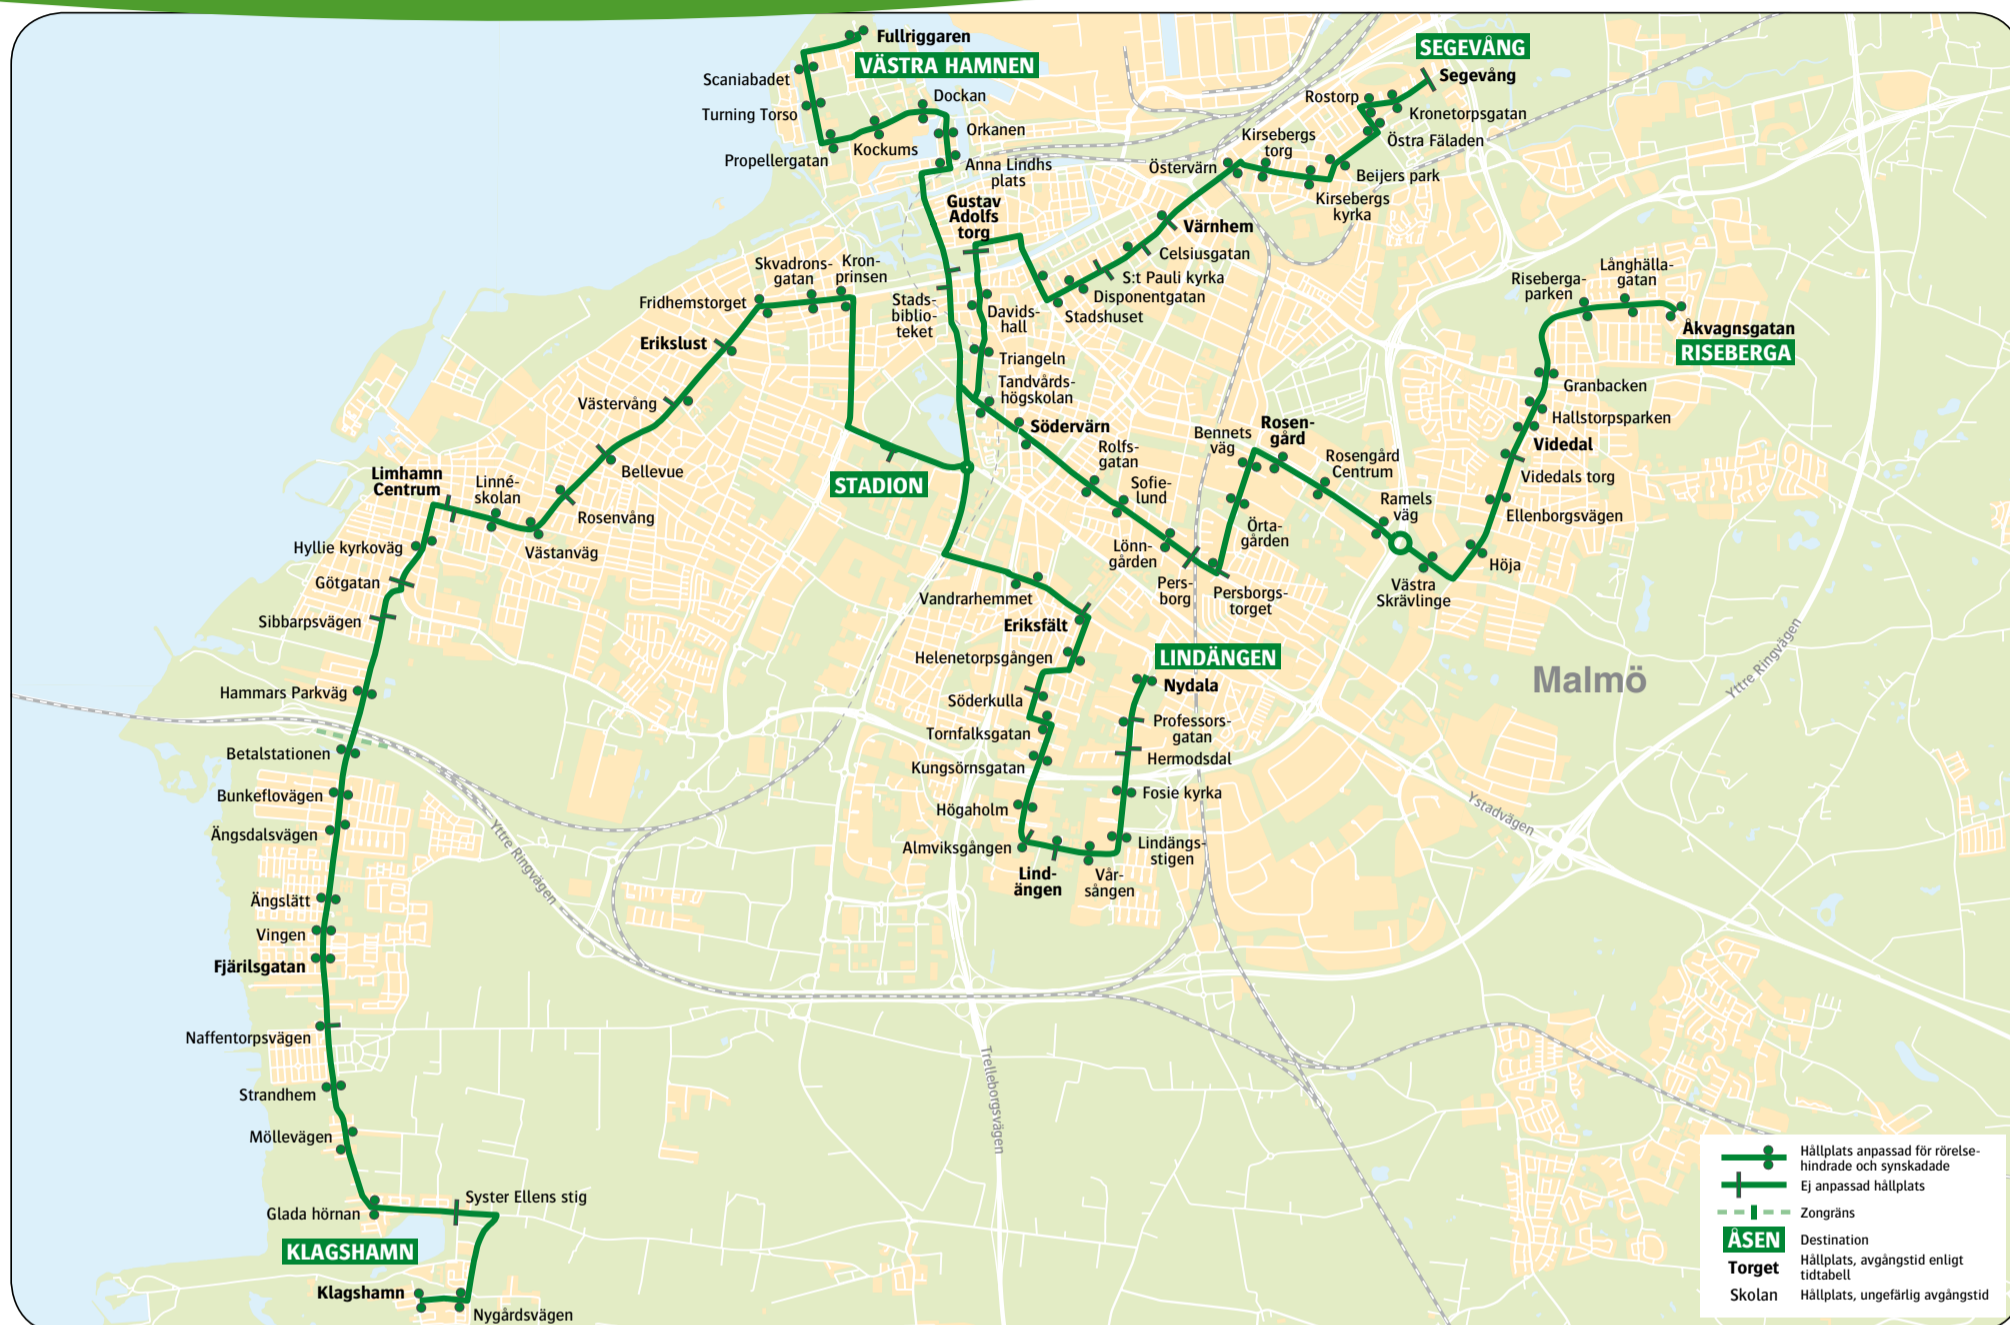

Malmö Stadsbuss

Ta 84:an till matchen!

Linje 84 går till alla Malmö FFs hemmamatcher. Den avgår från fem olika lägen och stannar vid samtliga hållplatser längs färdvägen.

Bussarna anländer till Stadion c:a 30 minuter före matchstart måndag–fredag och avgår c:a 20 minuter efter slutsignal.

Lördag–söndag anländer bussarna till Stadion c:a 60 minuter före matchstart och avgår c:a 20 minuter efter slutsignal.

De kör samma väg tillbaka.

Linje	Från	m–f	l–s
		minuter före matchstart	
84	Klagshamn	72	102
	Bunkeflostrand	62	92
	Limhamn	50	80
	Erikslust	42	72
84	Segevång	67	97
	Värnhem	55	85
	Gustav Adolfs torg	45	75
84	Riseberga	67	97
	Videdal	62	92
	Rosengård	55	85
	Södervärn	40	70
84	Nydala	55	85
	Lindängen	49	79
	Eriksfält	40	70
84	Västra hamnen	55	85