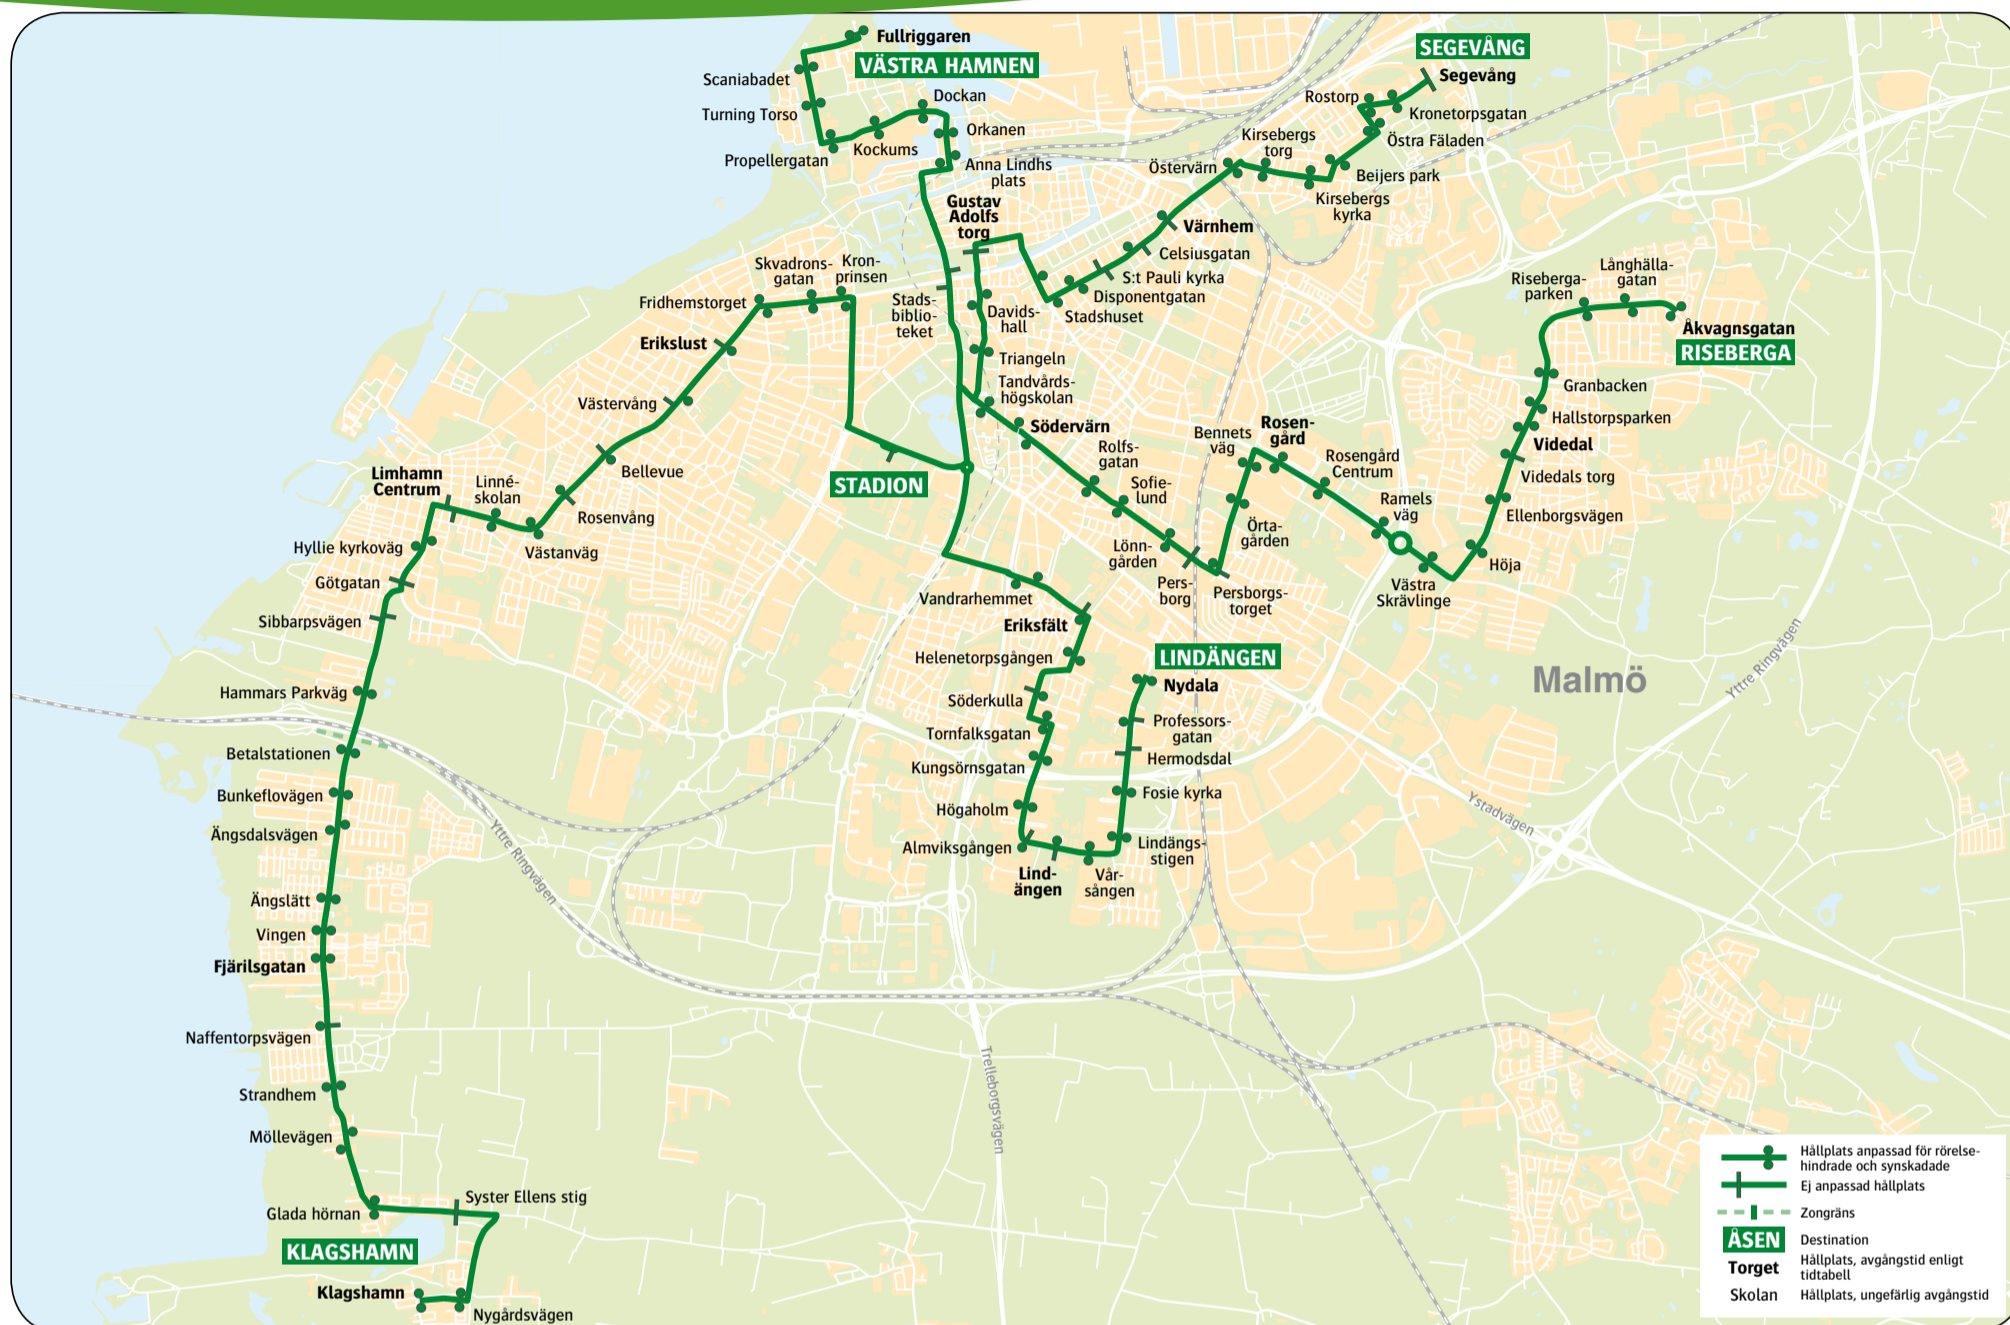

# Malmö Stadsbuss

## Ta 84:an till matchen!

Linje 84 går till alla Malmö FFs hemmamatcher. Den avgår från fem olika lägen och stannar vid samtliga hållplatser längs färdvägen.

Bussarna anländer till Stadion c:a 30 minuter före matchstart måndag–fredag och avgår c:a 20 minuter efter slutsignal.

Lördag–söndag anländer bussarna till Stadion c:a 60 minuter före matchstart och avgår c:a 20 minuter efter slutsignal.

De kör samma väg tillbaka.

Linje	Från	m–f	l–s
		<b>minuter före matchstart</b>	
84	Klagshamn	72	102
	Bunkeflostrand	62	92
	Limhamn	50	80
	Erikslust	42	72
84	Segevång	67	97
	Värnhem	55	85
	Gustav Adolfs torg	45	75
84	Riseberga	67	97
	Videdal	62	92
	Rosengård	55	85
	Södervärn	40	70
84	Nydala	55	85
	Lindängen	49	79
	Eriksfält	40	70
84	Västra hamnen	55	85