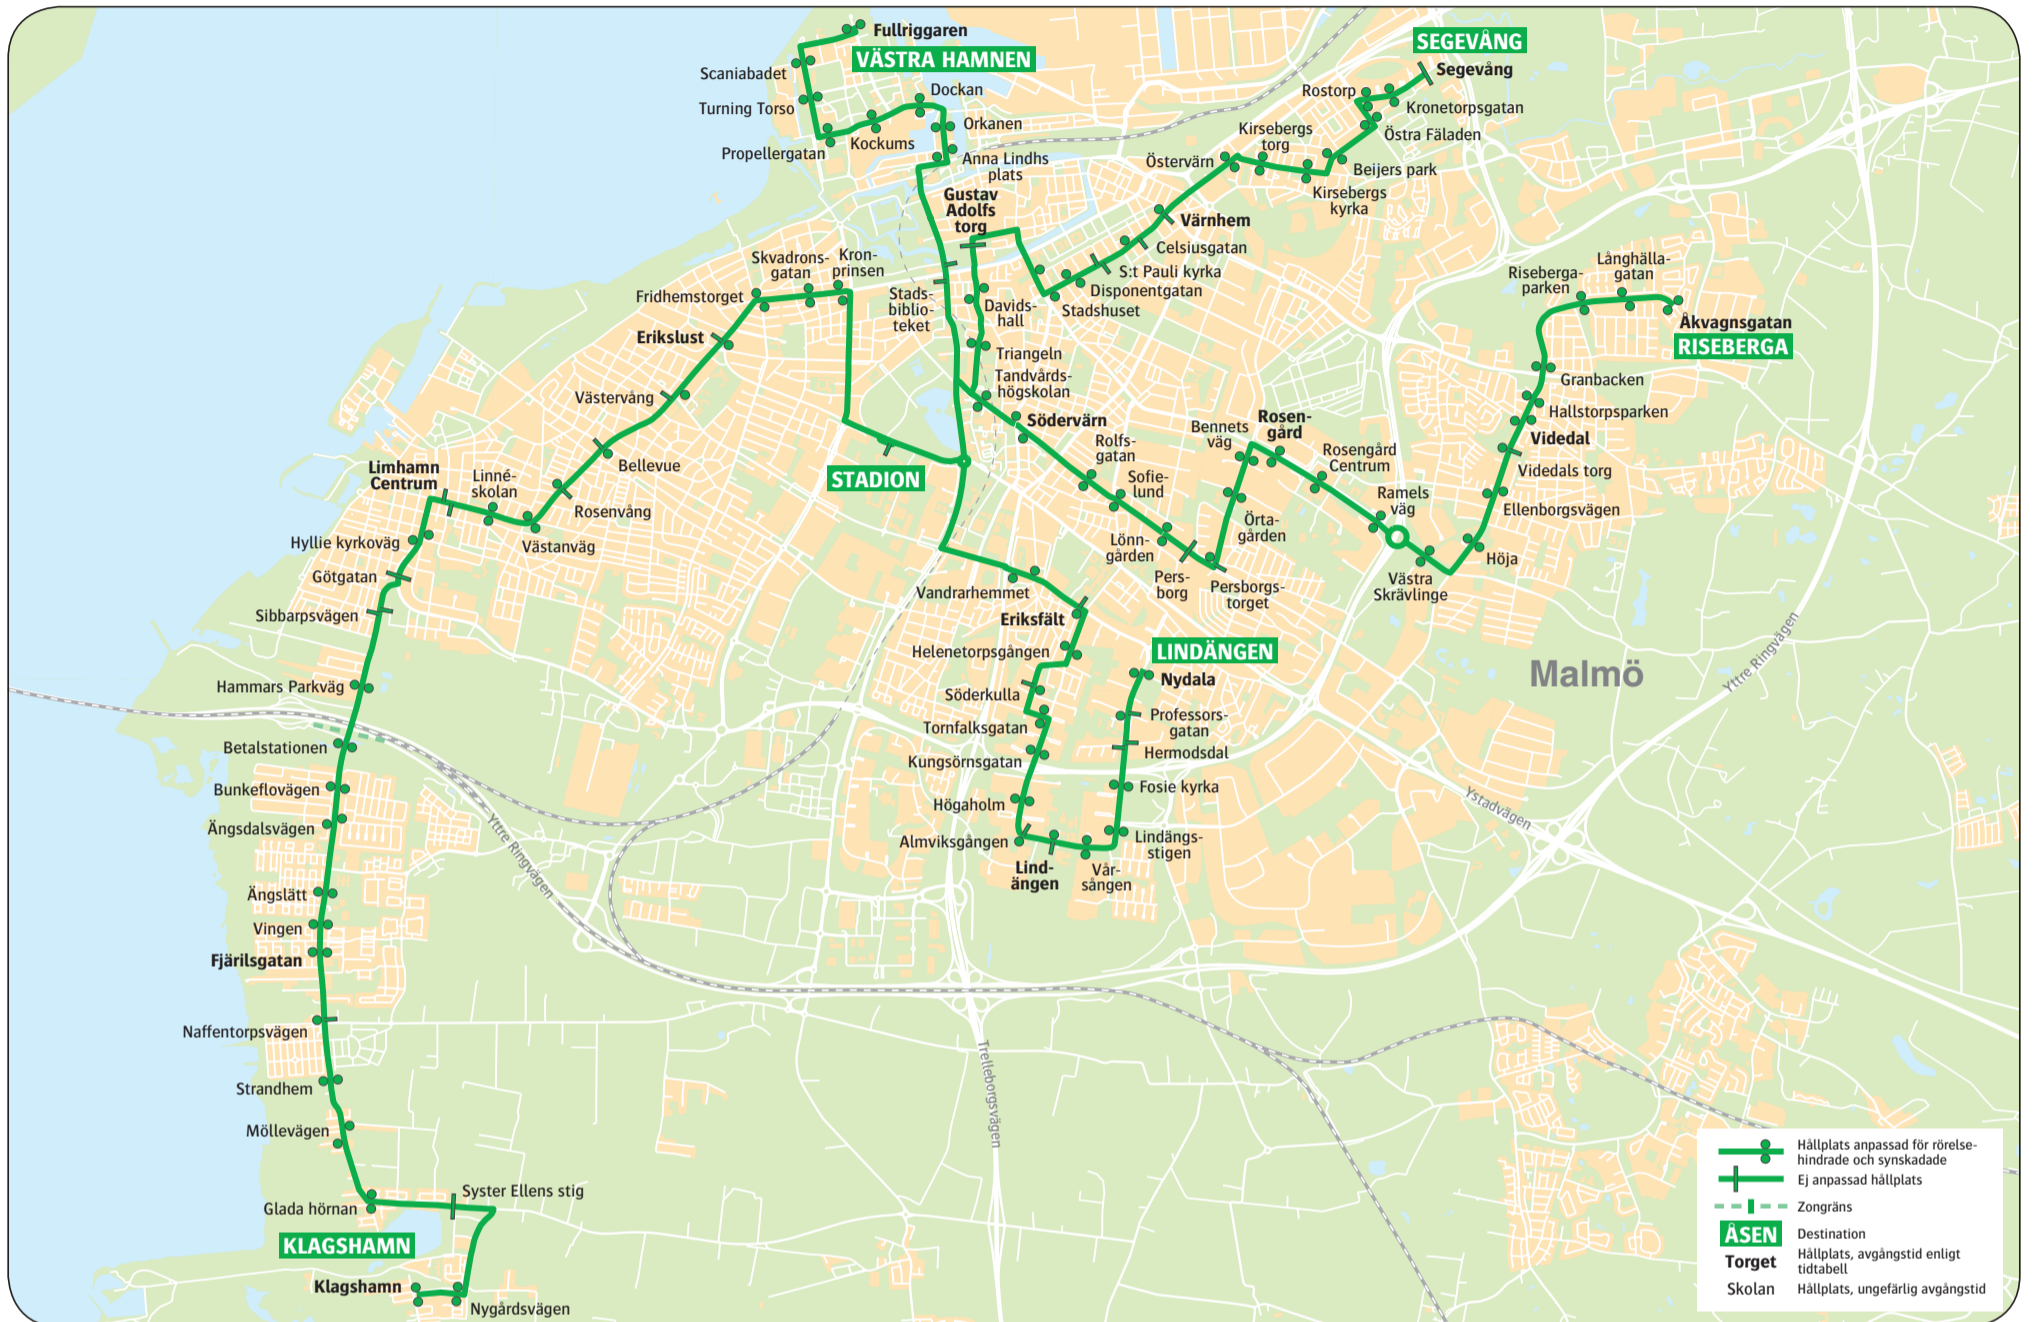

# Malmö stadsbuss

## Ta 84:an till matchen!

Linje 84 går till alla Malmö FFs hemmamatcher. Den avgår från fem olika lägen och stannar vid samtliga hållplatser längs färdvägen.

Bussarna anländer till Stadion c:a 30 minuter före matchstart måndag–fredag och avgår c:a 20 minuter efter slutsignal.

Lördag–söndag anländer bussarna till Stadion c:a 60 minuter före matchstart och avgår c:a 20 minuter efter slutsignal.

De kör samma väg tillbaka.

Linje	Från	m–f	l–s
		<b>minuter före matchstart</b>	
84	Klagshamn	72	102
	Bunkeflostrand	62	92
	Limhamn	50	80
	Erikslust	42	72
84	Segevång	67	97
	Värnhem	55	85
	Gustav Adolfs torg	45	75
84	Riseberga	67	97
	Videdal	62	92
	Rosengård	55	85
	Södervärn	40	70
84	Nydala	55	85
	Lindängen	49	79
	Eriksfält	40	70
84	Västra hamnen	55	85