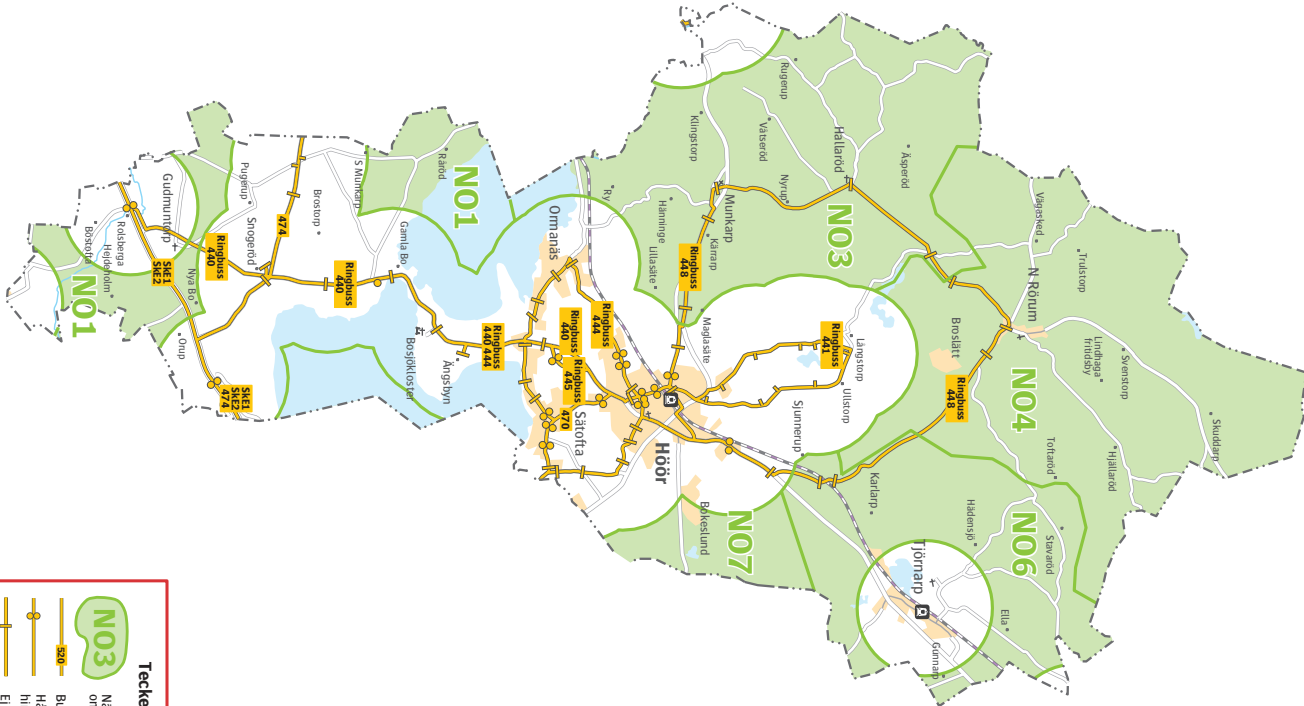

Karta över närtrafiken Höör

Teckenförklaring

Närtrafik i området samt områdesbeteckning

Busstipling med linjenummer

Hjälpplats anpassad för rörelsehindrade och synskadade

Ej anpassad hjälpplats

Pågatåg

Öresundsståg

a Endast avstigande

HÖÖR NO 3 MUNKARP

Höör NO 3	Höörs station	Höör Mejerigatan	Höör Gamla torg	Turnr
-----------	---------------	------------------	-----------------	-------

måndag-fredag

09.05	09.40 a	09.42 a	09.45	1
12.05	12.40 a	12.42 a	12.45	3

måndag-fredag

10.35	11.05 a	11.10 a	11.12 a	11.15	1
13.35	14.05 a	14.10 a	14.12 a	14.15	3

a Endast avstigande

Höör Gamla torg	Höör Mejerigatan	Höörs station	Höör Pumpvägen	Höör NO 4	Turnr
-----------------	------------------	---------------	----------------	-----------	-------

HÖÖR NO 6 TJÖRNARP

Höör NO 6	Höör Pumpvägen	Höörs station	Höör Mejerigatan	Höör Gamla torg	Turnr
måndag-fredag					
09.30	09.55 a	10.00	10.02	10.05	2
12.30	12.55 a	13.00	13.02	13.05	4

a Endast avstigande