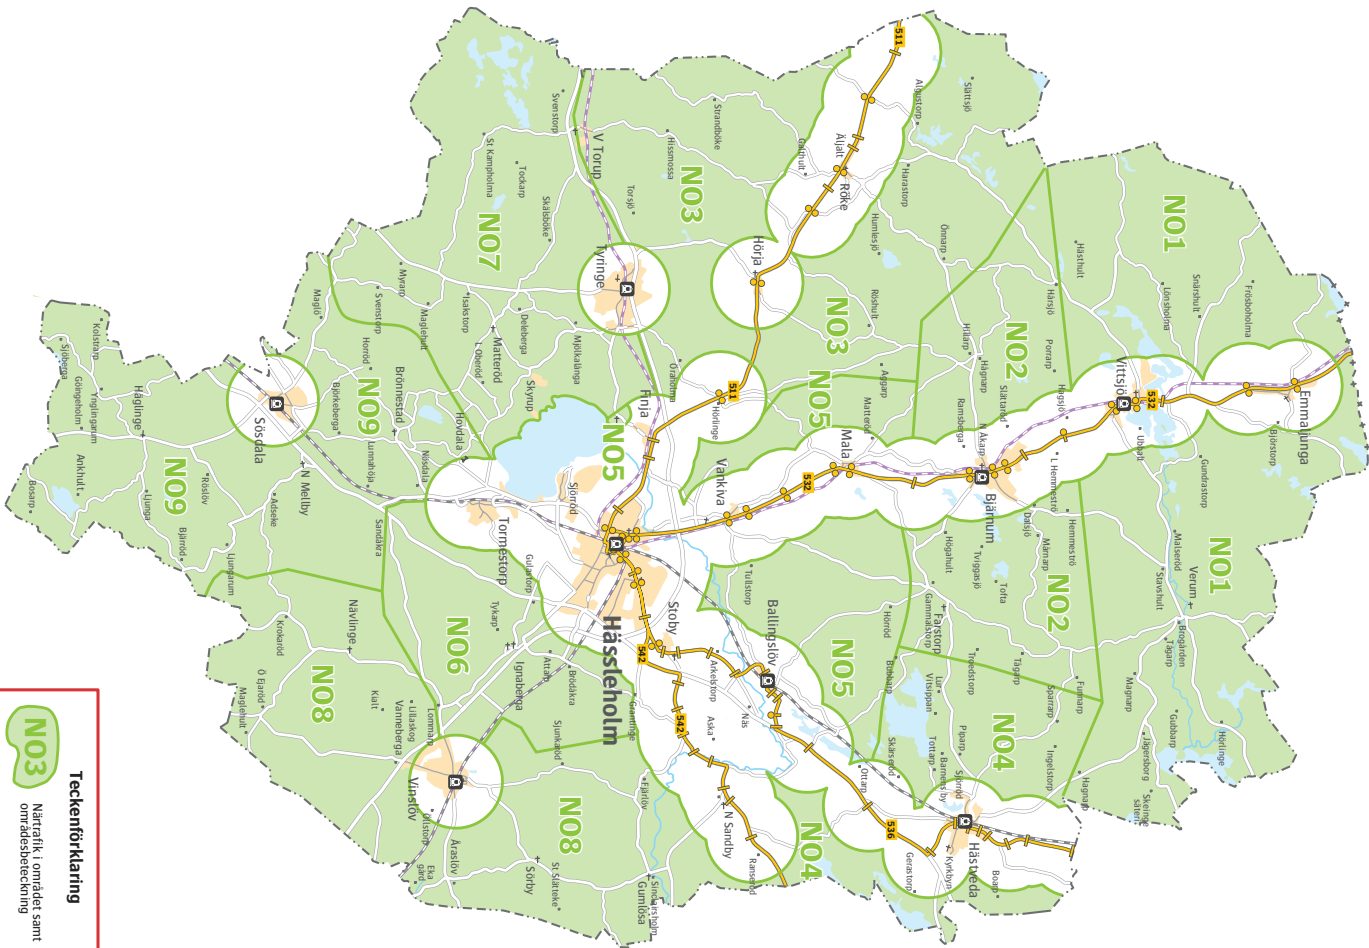

Karta över närtrafiken Hässleholm

Teckenförklaring

N03 Närtrafik i området samt områdesbeteckning

Busstinglar med linjenummer

Häljplåtar anpassade för rörelse-
hindrade och synskadade

Ej anpassad häljplåt

Pågatåg

Öresundsåtgång

HÄSLEHOLM NO 1 VITTSJÖ

 Hässleholm NO 1
 Vittsjö station

		Turnr
måndag-fredag		
10.10	10.35	1

 Vittsjö station
 Hässleholm NO 1

		Turnr
måndag, tisdag		
12.20	12.45	2
onsdag-fredag		
14.20	14.45	4

HÄSLEHOLM NO 2 BJÄRNUM

 Hässleholm NO 2
 Bjärnum busstation

		Turnr
måndag-fredag		
10.20	10.40	1

 Bjärnum busstation
 Hässleholm NO 2

		Turnr
måndag, tisdag		
12.10	12.30	2
onsdag-fredag		
14.10	14.30	4

HÄSLEHOLM NO 4 HÄSTVEDA

HÄSLEHOLM NO 8 VINSLÖV

Hässelholm NO 8		Vinslövs station		Turnr
måndag-fredag				
09.45	10.10			1

Vinslövs station		Hässelholm NO 8		Turnr
måndag-onsdag				
12.50	13.15			2

Hässelholm NO 8		Vinslövs station		Turnr
torsdag, fredag				
14.50	15.15			4