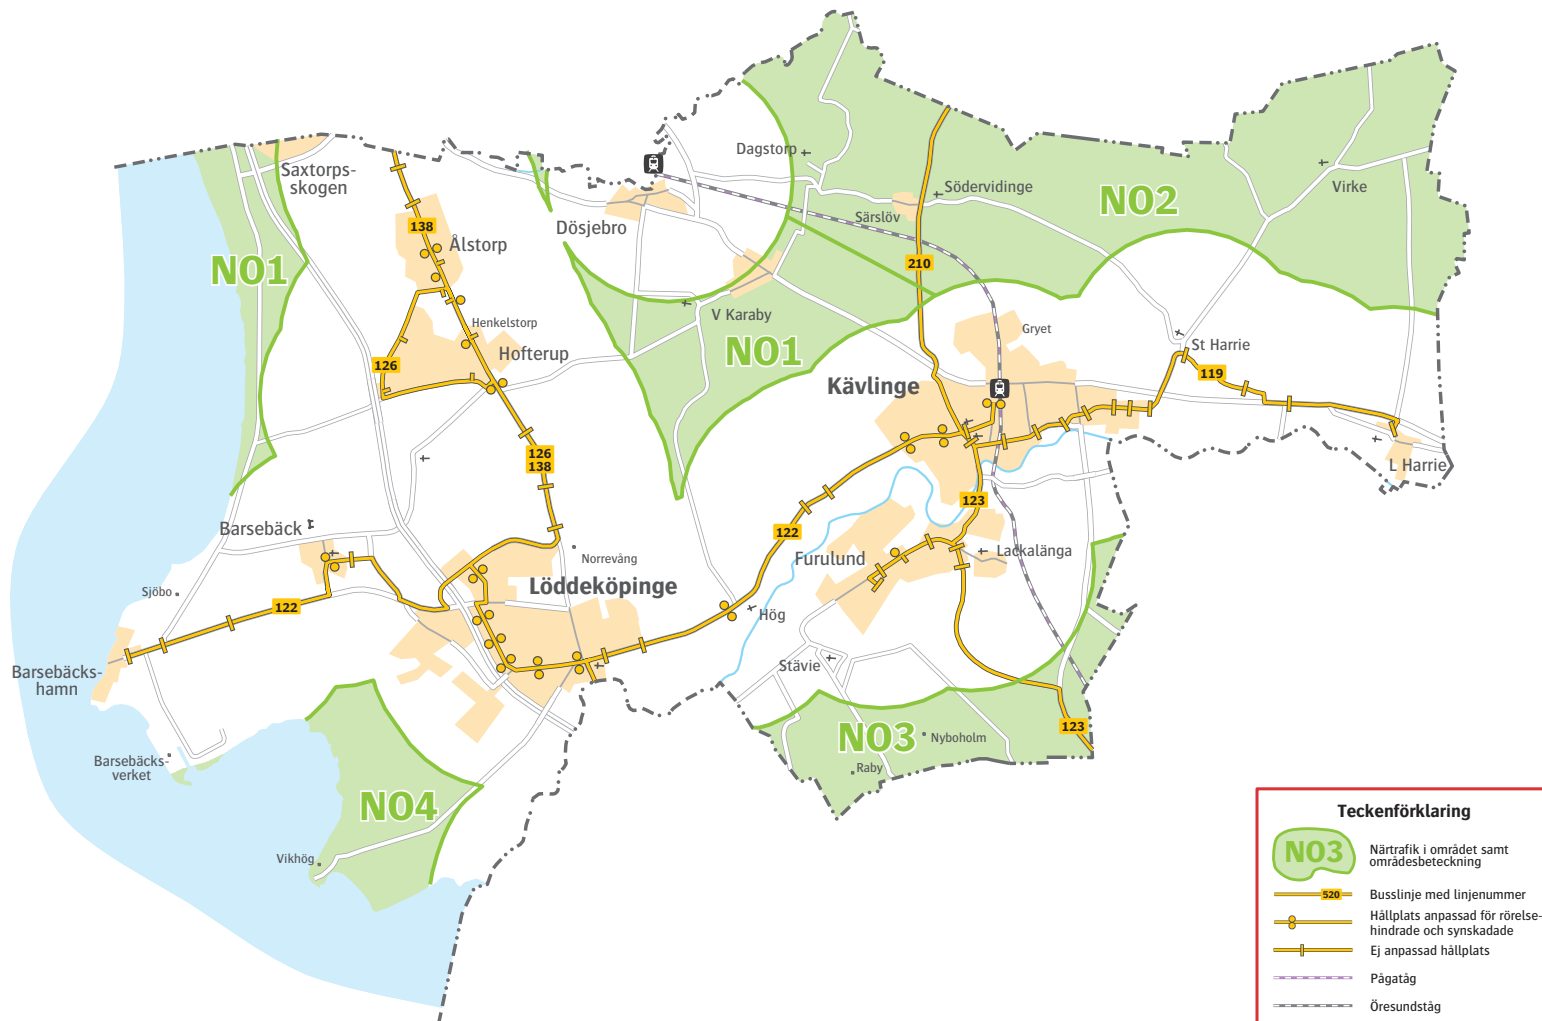

## Karta över närtrafiken Kävlinge

**Teckenförklaring**

**N03** Närtrafik i området samt områdesbeteckning

-  520 Busslinje med linjenummer
-  Hållplats anpassad för rörelsehindrade och synskadade
-  Ej anpassad hållplats
-  Pågatåg
-  Öresundståg

**KÄVLINGE NO 1 HOFTERUP, ÅLSTORP, V KARABY M  
FL - KÄVLINGE**

Kävlinge NO 1	Löddelöpinge centrum	Furulunds station	Kävlinge vårdcentral	Kävlinge station	Turnr
<b>måndag, torsdag</b>					
09.00		09.16	09.20		1
12.40		12.56	13.00		3
15.00		15.16	15.20		5
<b>måndag-fredag</b>					
17.25	17.35 <b>b</b>	17.37	17.41	17.50	7

**b** Endast avstigande

I Kävlinge görs uppehåll vid järnvägsstationen och vårdcentralen.

**KÄVLINGE NO 2 DAGSTORP, SÖDERVIDINGE, VIRKE,  
L HARRIE M FL - KÄVLINGE**

Kävlinge NO 2	Löddelöpinge centrum	Furulunds station	Kävlinge vårdcentral	Kävlinge station	Turnr
<b>tisdag, fredag</b>					
09.00		09.16	09.20		1
12.40		12.56	13.00		3
15.00		15.16	15.20		5
<b>måndag-fredag</b>					
17.35	17.45 <b>b</b>	17.47	17.51	18.00	7