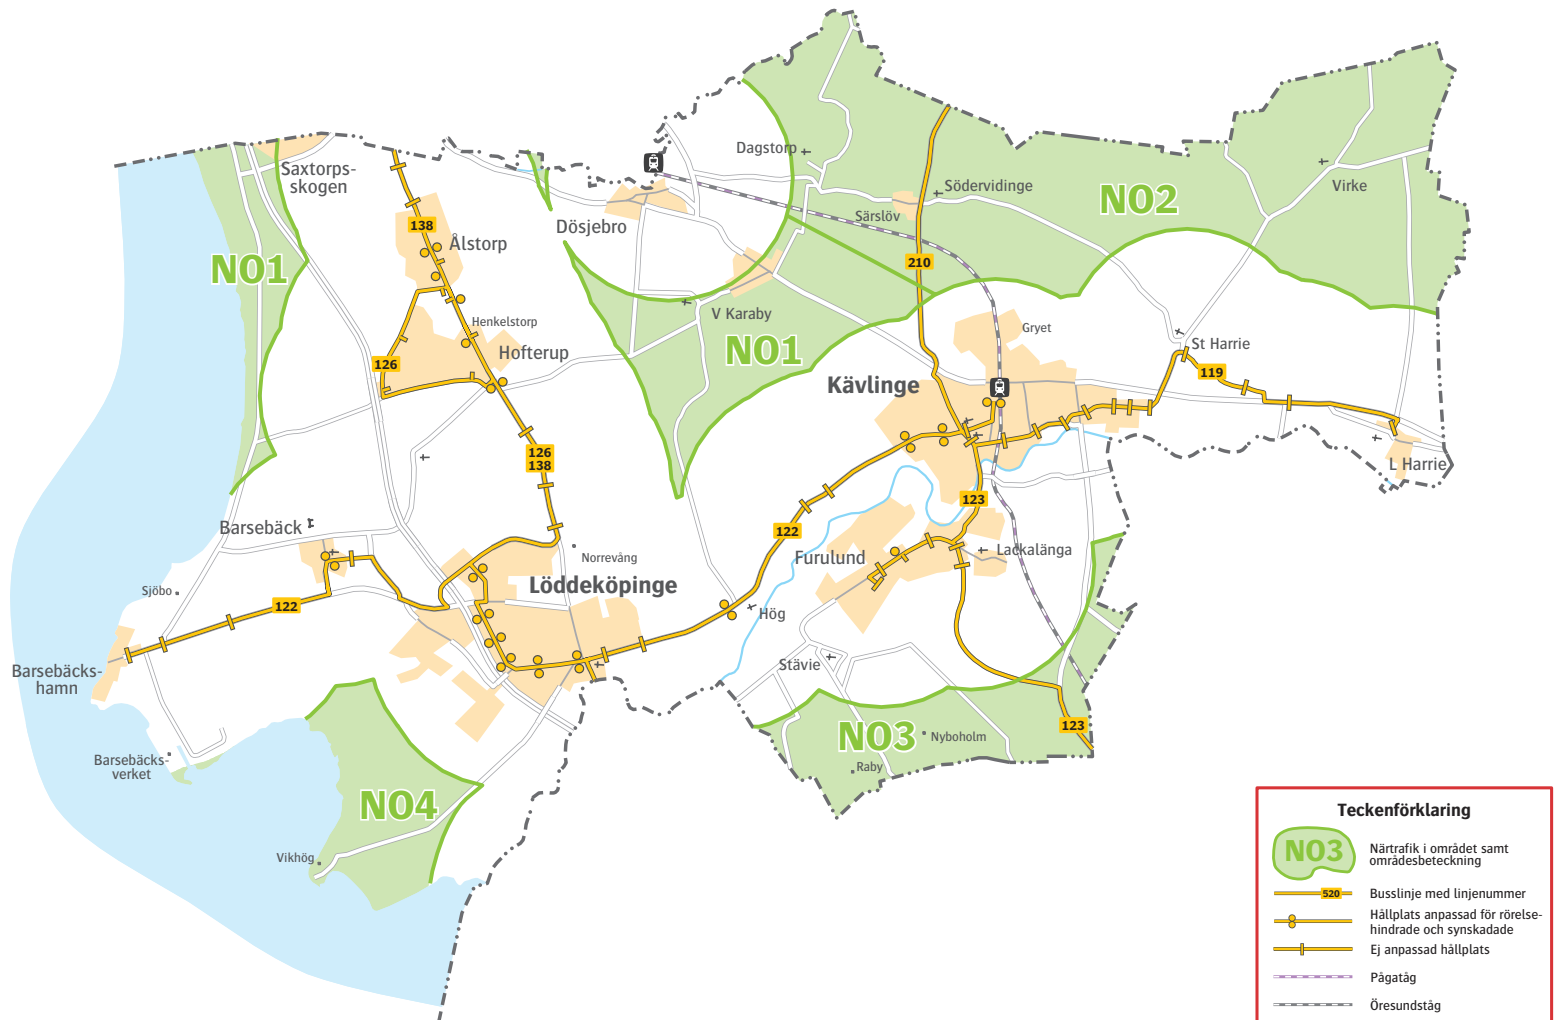

Karta över närtrafiken Kävlinge

**KÄVLINGE NO 1 HOFTERUP, ÅLSTORP, V KARABY M
FL - KÄVLINGE**

Kävlinge NO 1	Löddeleköpinge centrum	Furulunds station	Kävlinge vårdcentral	Kävlinge station	Turnr
måndag, torsdag					
09.00		09.16	09.20		1
12.40		12.56	13.00		3
15.00		15.16	15.20		5
måndag-fredag					
17.25	17.35 b	17.37	17.41	17.50	7

b Endast avstigande

I Kävlinge görs uppehåll vid järnvägsstationen och vårdcentralen.

**KÄVLINGE NO 2 DAGSTORP, SÖDERVIDINGE, VIRKE,
L HARRIE M FL - KÄVLINGE**

Kävlinge NO 2	Löddeleköpinge centrum	Furulunds station	Kävlinge vårdcentral	Kävlinge station	Turnr
tisdag, fredag					
09.00		09.16	09.20		1
12.40		12.56	13.00		3
15.00		15.16	15.20		5
måndag-fredag					
17.35	17.45 b	17.47	17.51	18.00	7

b Endast påstigande

Angivna tider är cirkatider. Turen körs med taxi och måste beställas på telefon 0771 - 77 44 99 minst två timmar i förväg. Om du ska resa en tidig morgontur är det önskvärt att du beställer turen dagen innan. För grupper på mer än 4 personer måste beställning göras minst tre arbetsdagar i förväg. Den som reser regelbundet kan beställa resor maximalt 14 dagar framåt.