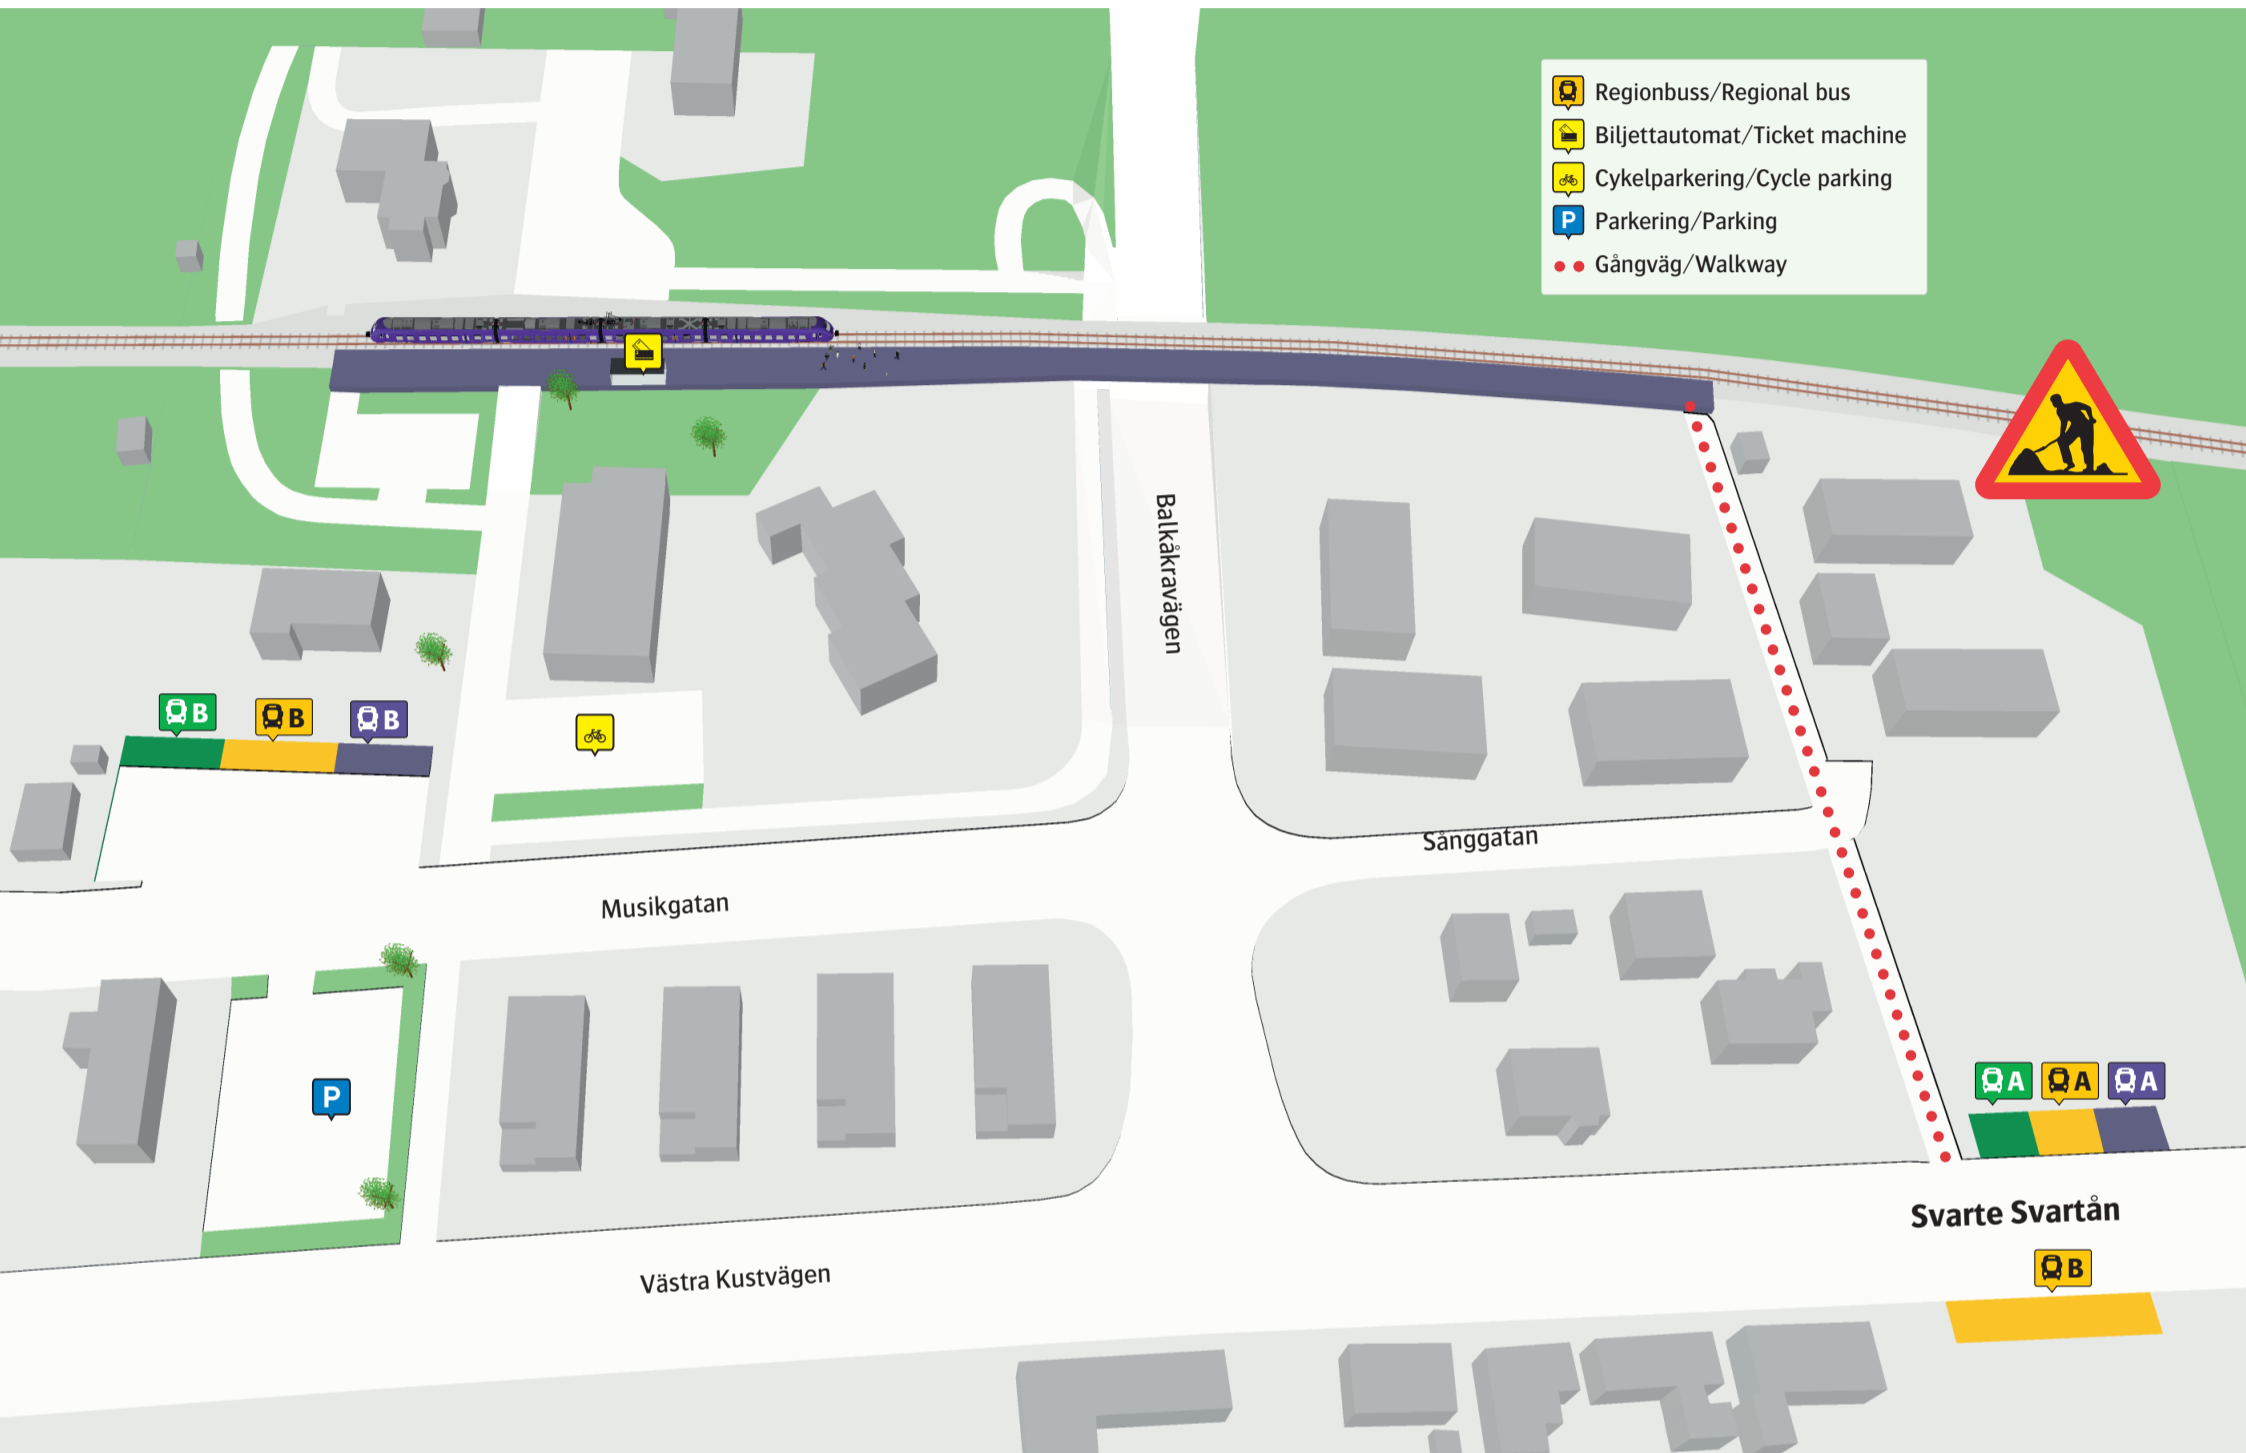

# Svarte station

## Stadsbuss Svarte station

1X Ystad station B

## Ersättningstrafik Svarte station

Ystad station B

## Stadsbuss Svarte Svartån

1X Avstigning A