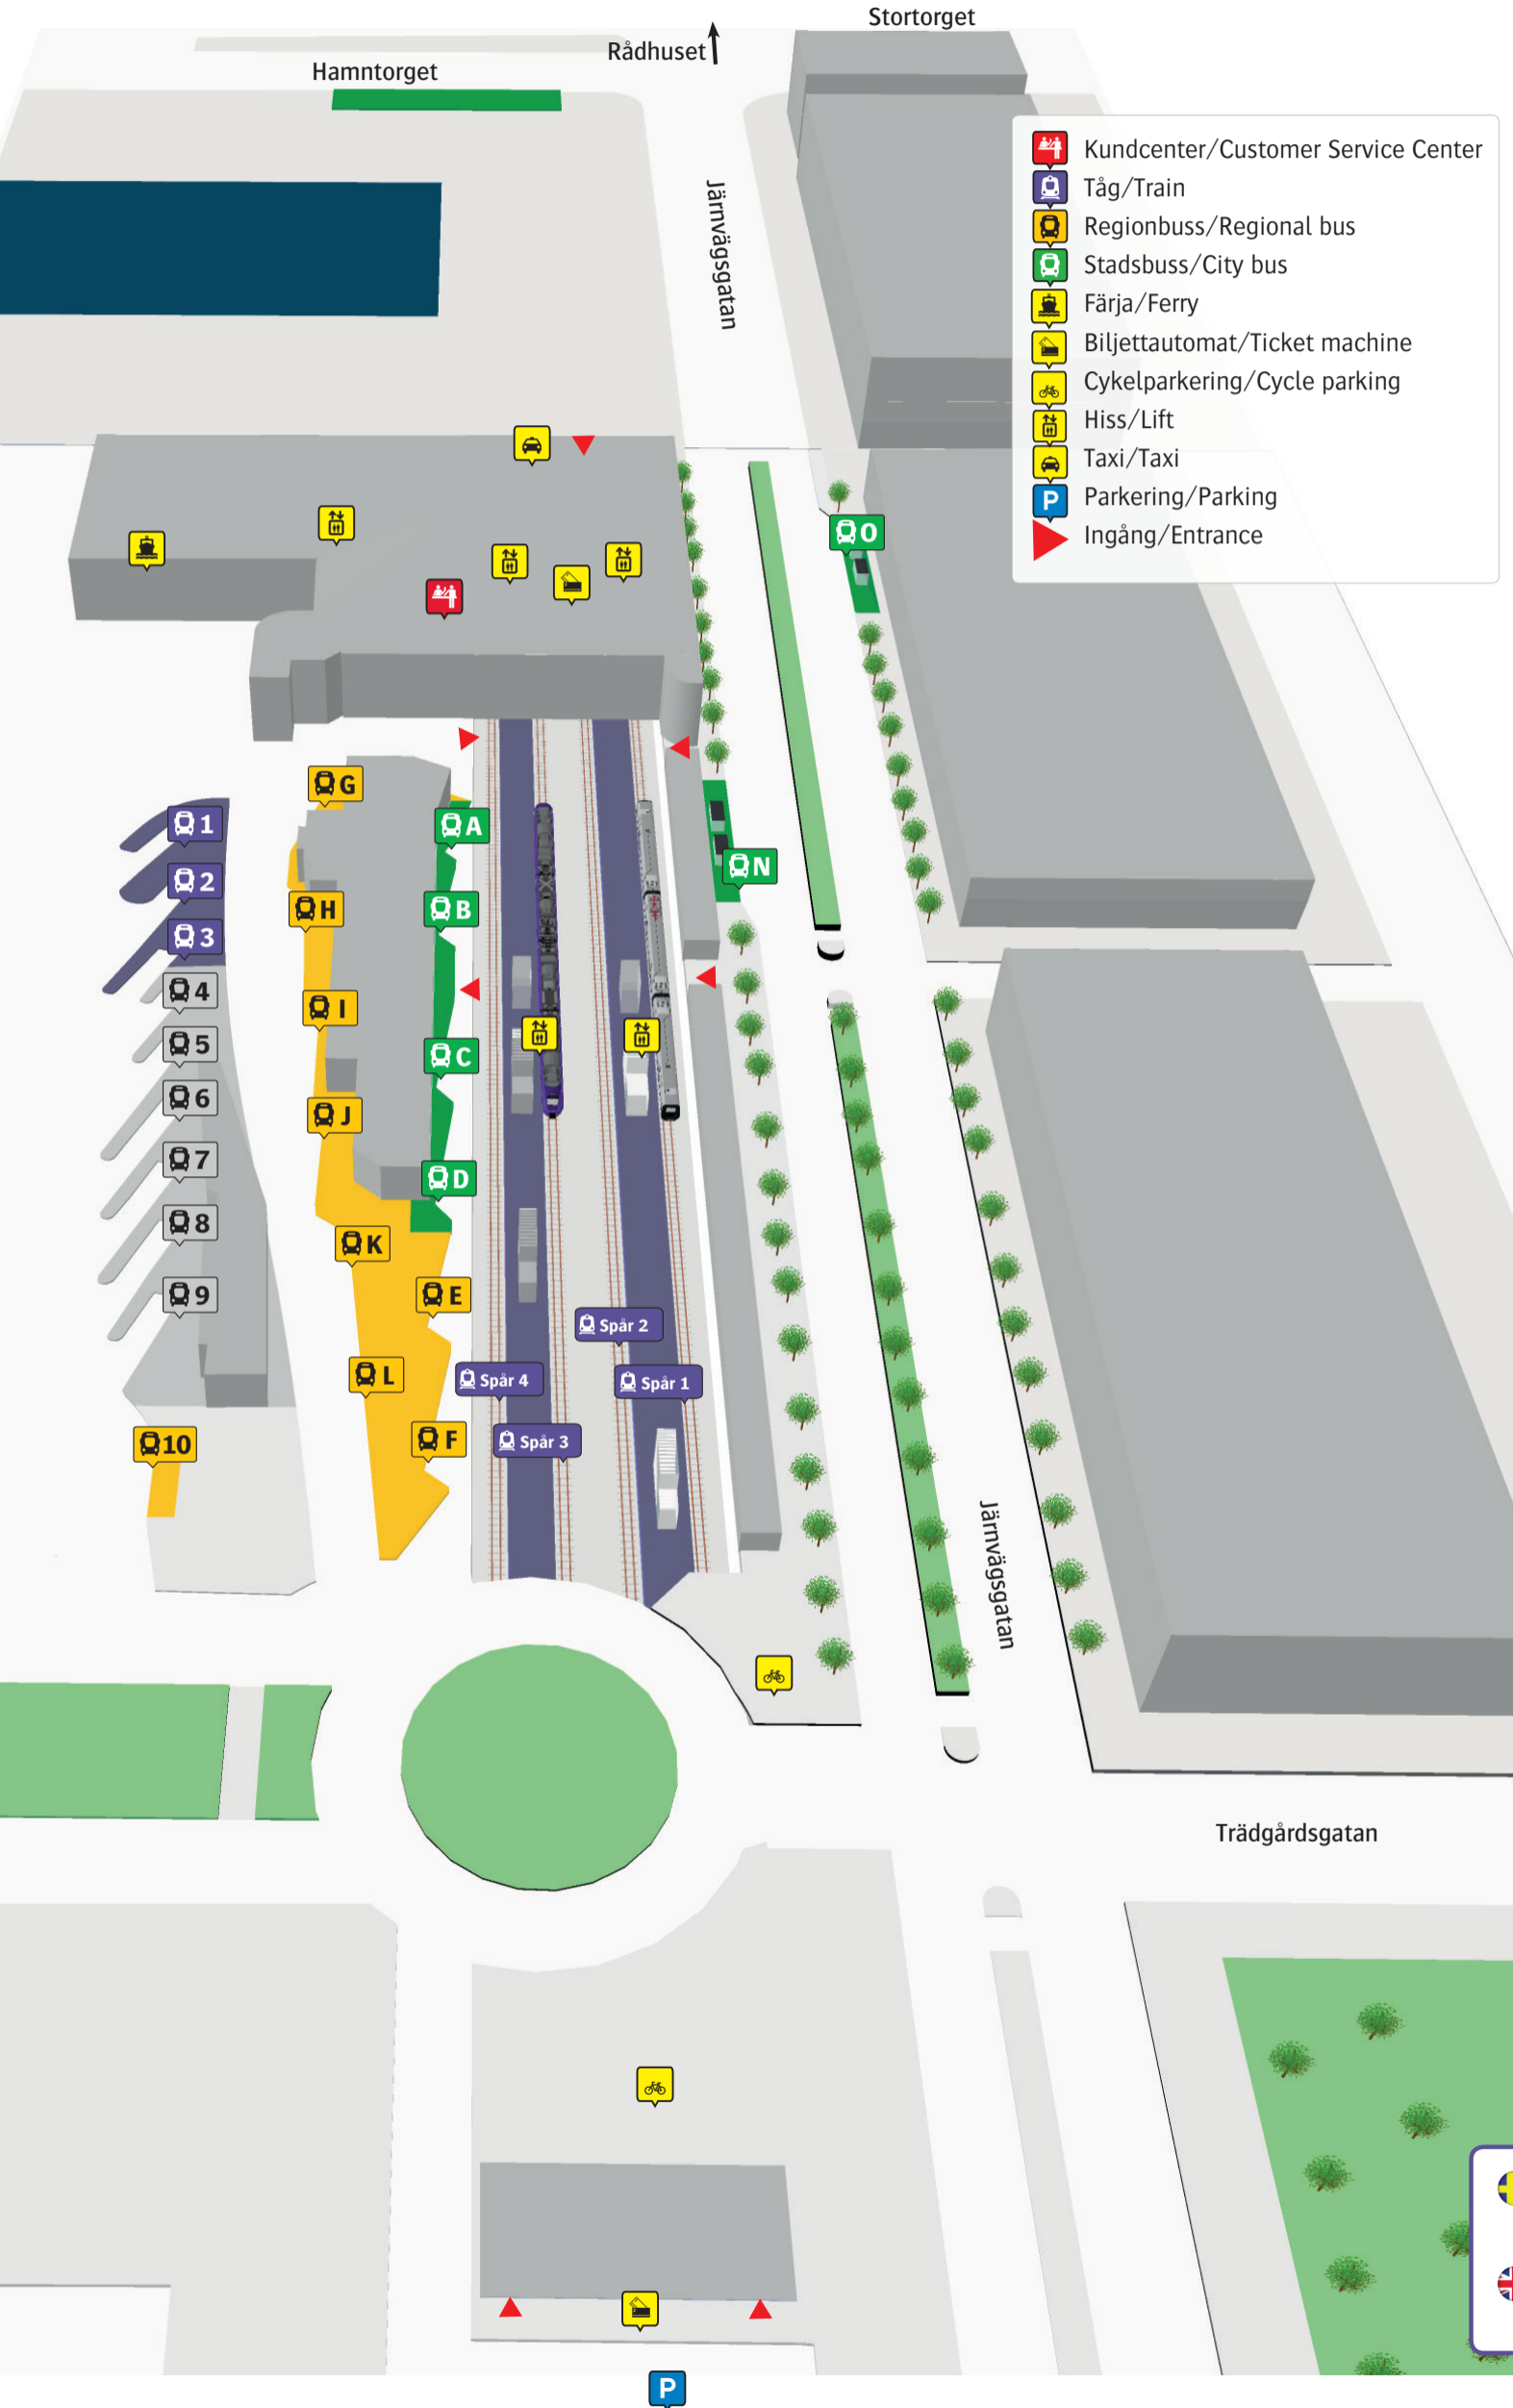

Helsingborg C

- Kundcenter/Customer Service Center
- Tåg/Train
- Regionbuss/Regional bus
- Stadsbuss/City bus
- Färja/Ferry
- Biljettautomat/Ticket machine
- Cykelparkering/Cycle parking
- Hiss/Lift
- Taxi/Taxi
- Parkering/Parking
- Ingång/Entrance

Stadsbuss

1	Råå	N
1	Dalhem	O
2	Råå/Ättekulla	N
2	Maria station/Ödåkra	O
3	Elineberg/Humlegården	N
3	Mariastaden/Hjälmslutt	O
4	Västergård	C
4	Ramlösagården	B
6	Kungshult	D
7	Långeberga	N
7	Lundsback /Brohult	O
8	Husensjö/Rosengården C	N
8	Hittarp/Domsten	O
22	Planteringen	N
22	Våla Centrum	O
26	Tostarp	A
27	Våla by	A

Regionbuss

SkE 10	Örkelljunga	10
209	Vallåkra	K
218	Landskrona	I
219	Rydebäck	J
220	Höganäs	G
222	Höganäs/Mölle	H
250	Bjuv/Ekeby	E
251	Billesholm	I
297	Bårslöv/Ekeby	K
298	Bårslöv/Ekeby	K
506	Ängelholm	F
520	Åstorp	E
	Närtrafik	L