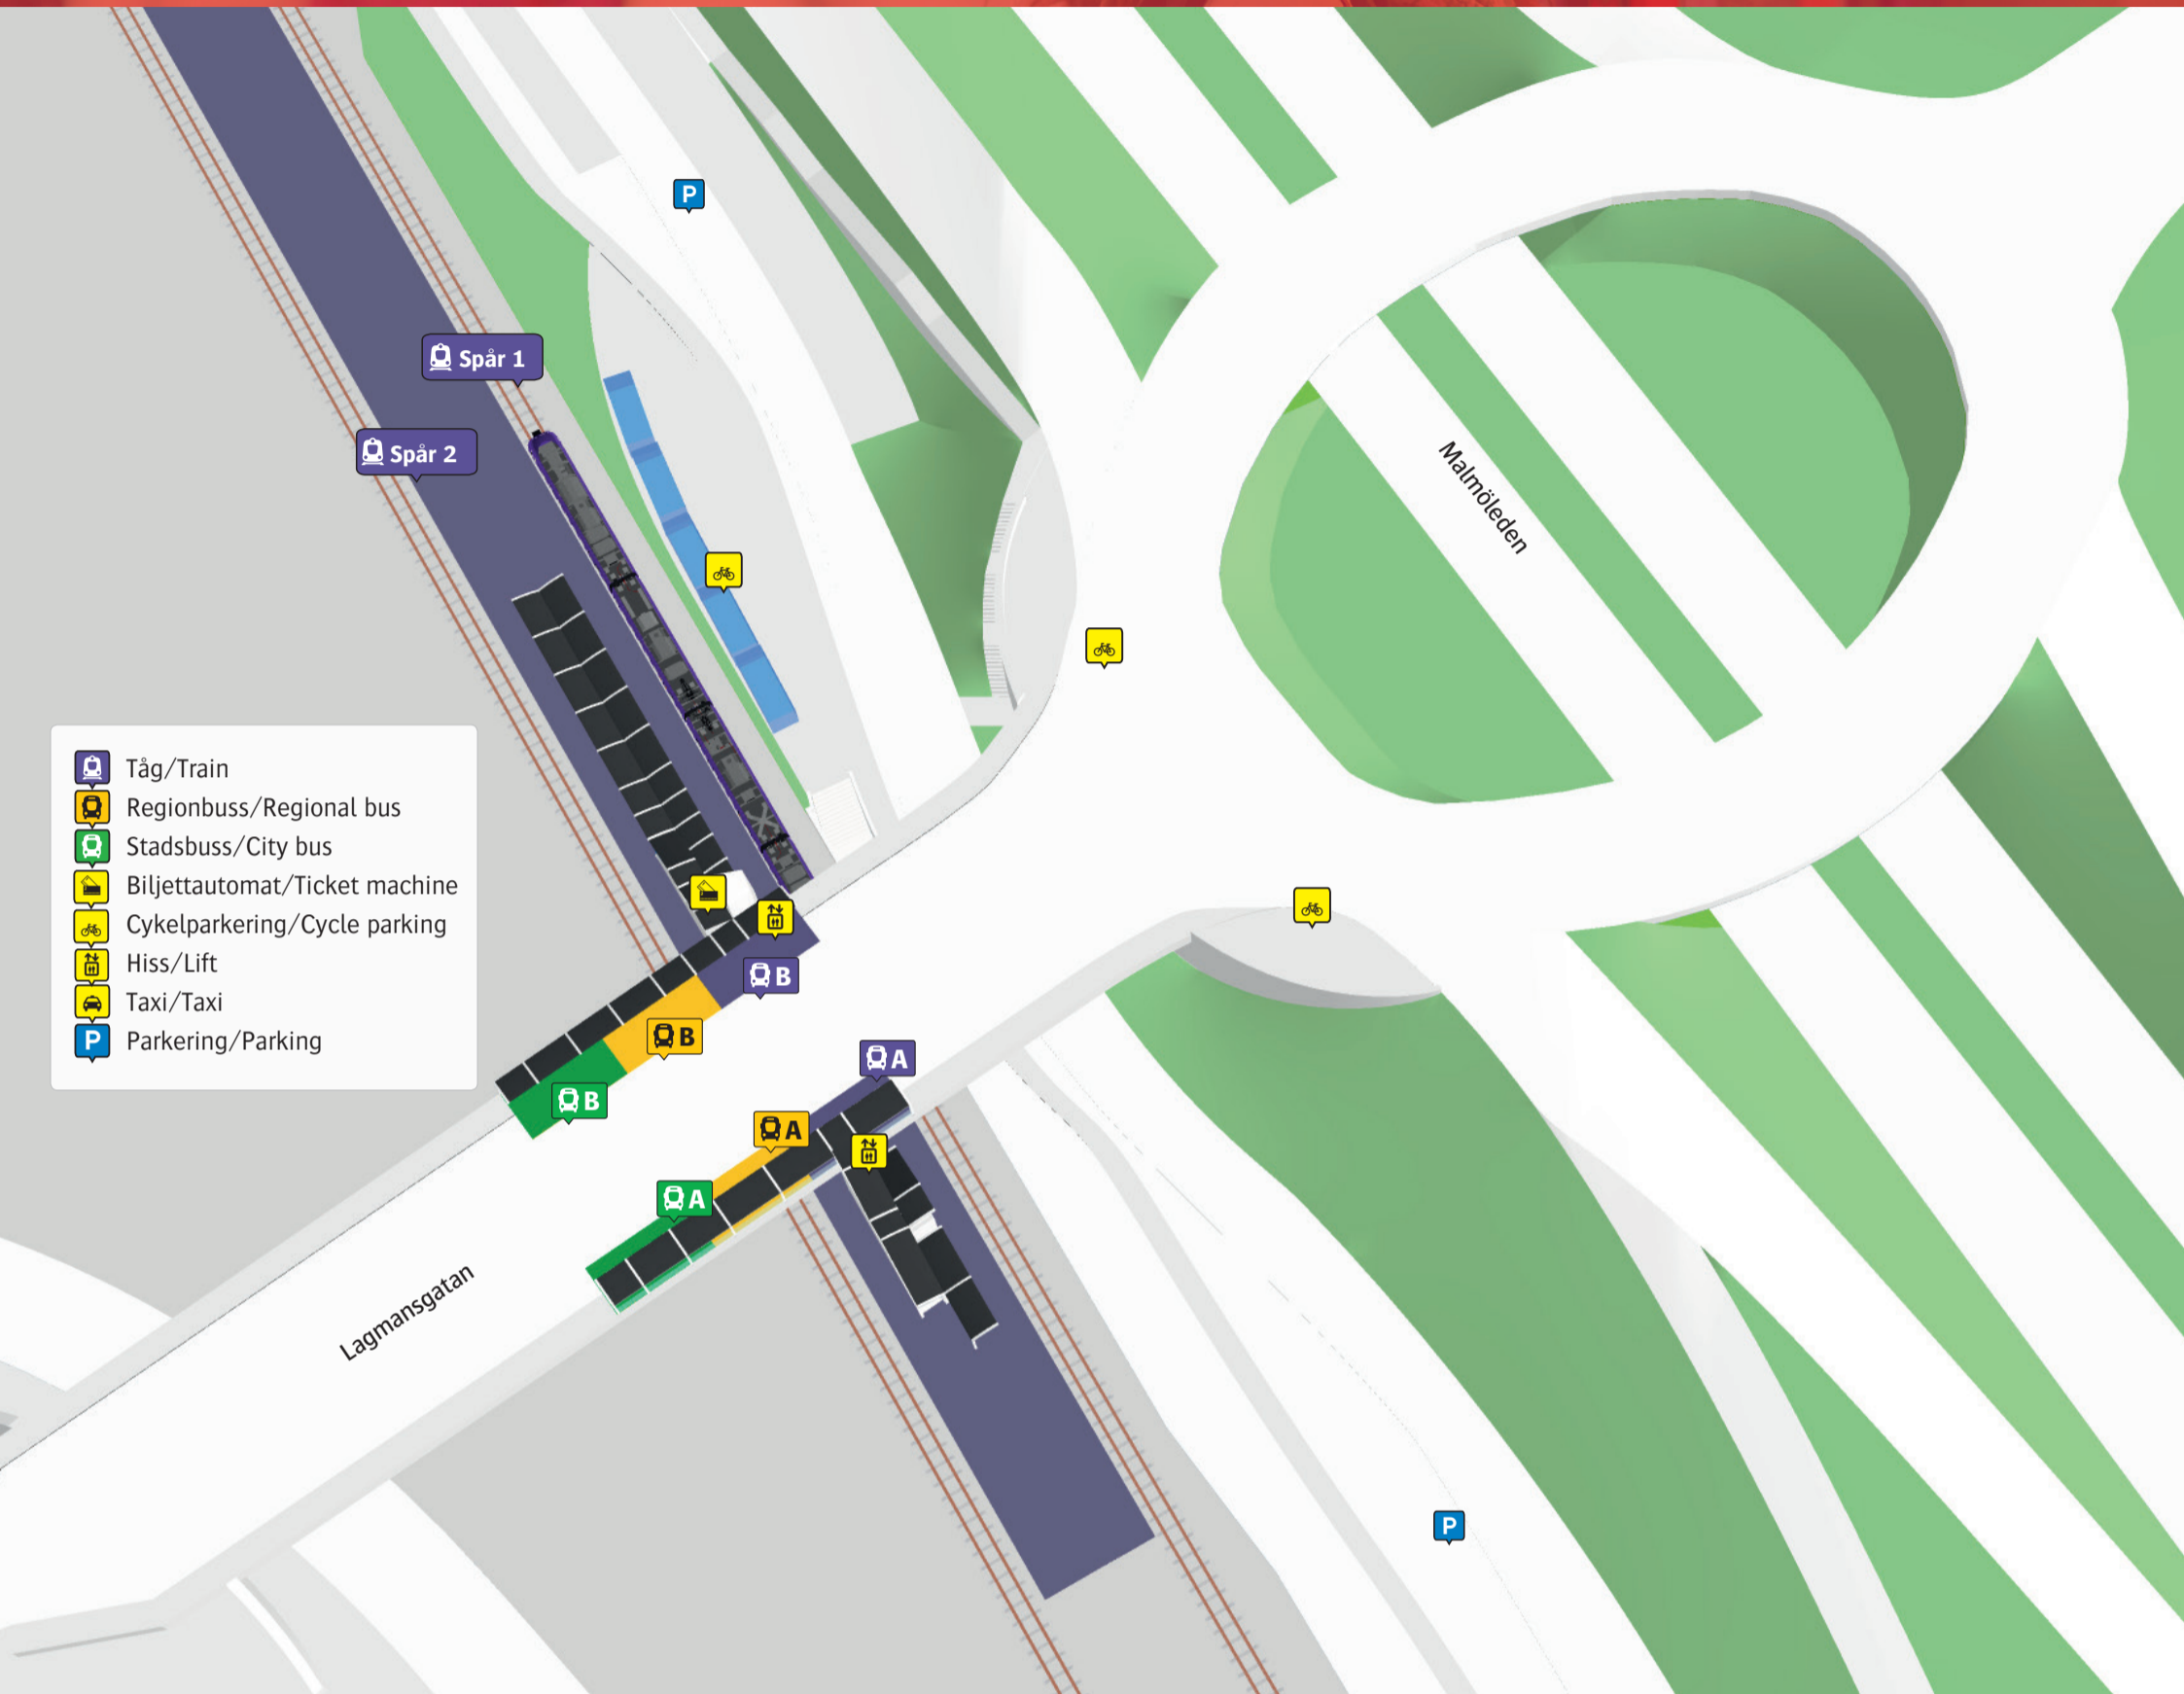

Ramlösa station

- Tåg/Train
- Regionbuss/Regional bus
- Stadsbuss/City bus
- Biljettautomat/Ticket machine
- Cykelparkering/Cycle parking
- Hiss/Lift
- Taxi/Taxi
- Parkering/Parking

Stadsbuss	
2 Ättekulla/Råå	A
2 Ödåkra	B
21 Berga ind omr.	A
21 Högasten	B
25 Lussebacken	B
25 Maria station	A

Regionbuss	
209 Helsingborg	A
209 Vallåkra	B
218 Helsingborg	A
218 Landskrona	B
219 Helsingborg	A
219 Rydebäck	B
251 Billesholm	A
297 Bårslöv/Ekeby	B
297 Helsingborg	A
298 Bårslöv/Ekeby	A
298 Helsingborg	B

Ersättningstrafik	
Hässleholm	A
Eslöv–Malmö	B
Landskrona–Malmö	B

När tåget ersätts med buss avgår den från markerad hållplats.

When there is a rail replacement bus service, it departs from the indicated stop.