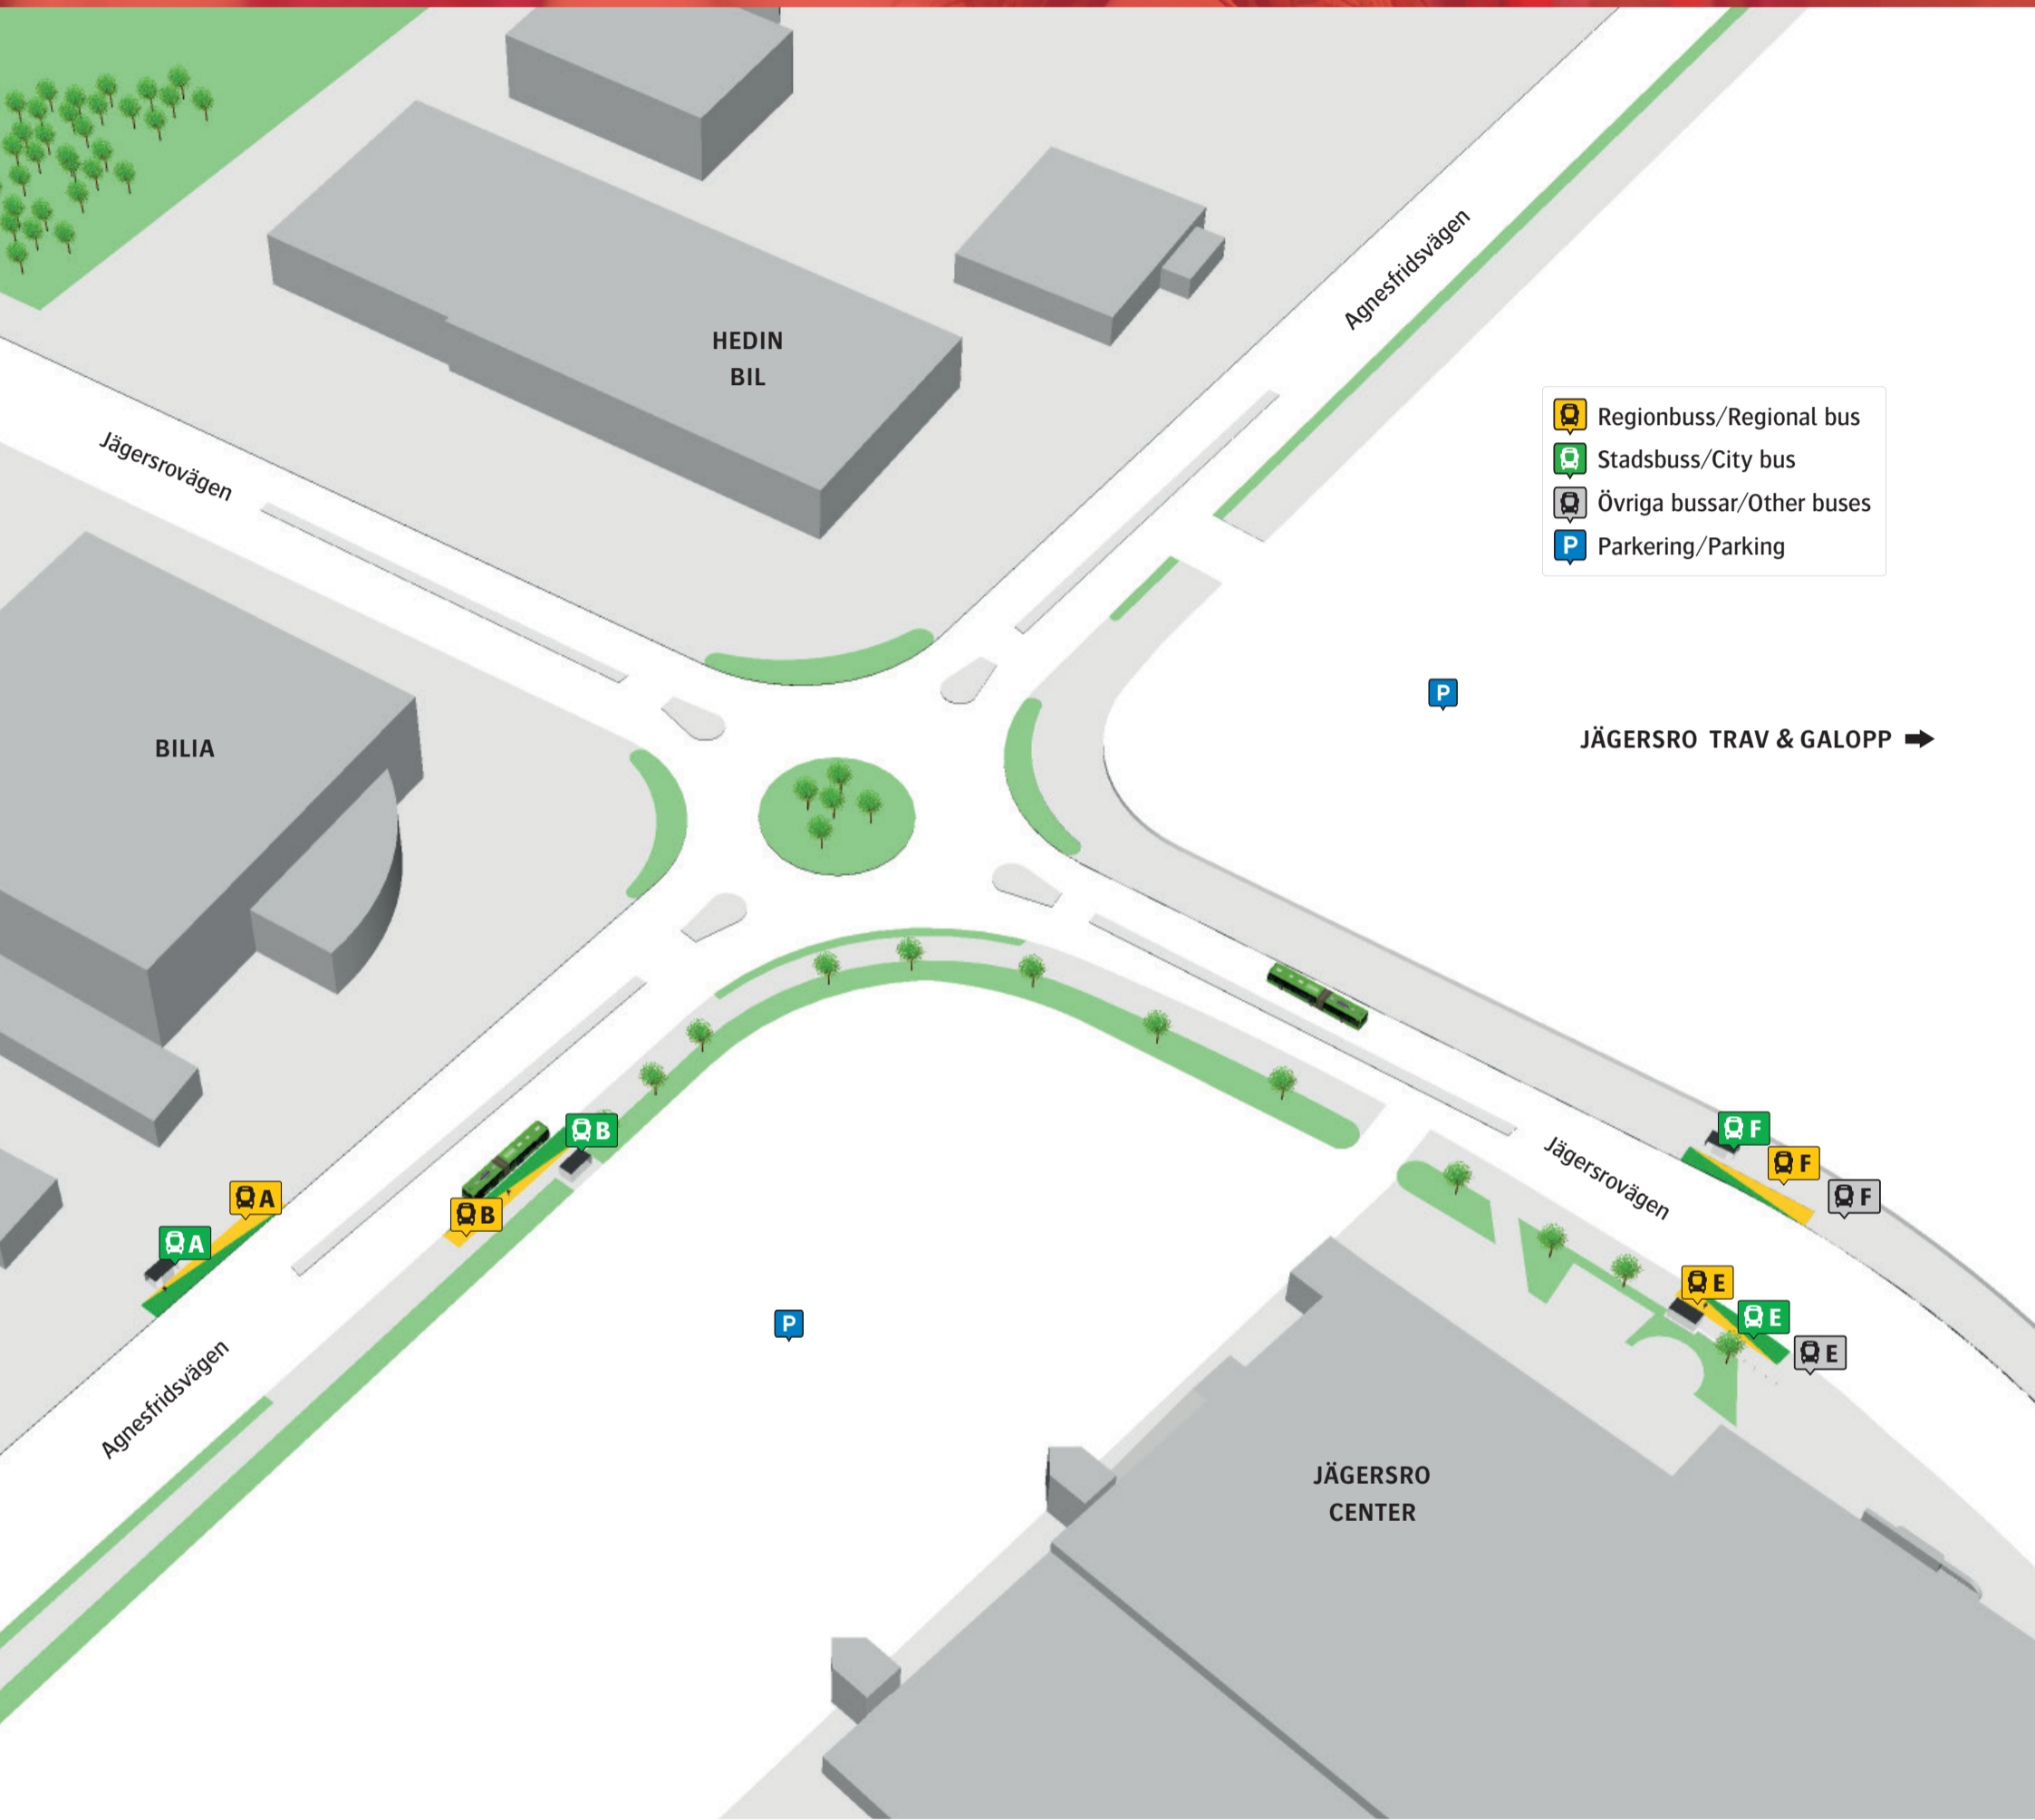

Jägersro

Stadsbuss	
1 Elinelund	F
1 Kristineberg	E
31 Centralen via Bulltofta	F
31 Lindängen via Fredriksberg	E
33 Ön via Hyllie	A
33 Värnhem via Rosengård	B
55 Almåsa	E

Regionbuss	
141 Svedala	E
141 Malmö C	F
170 Lund Norra Fälåden via LTH	B
170 Malmö Hyllie	A

Övriga bussar	
Flygbuss Malmö Airport	E