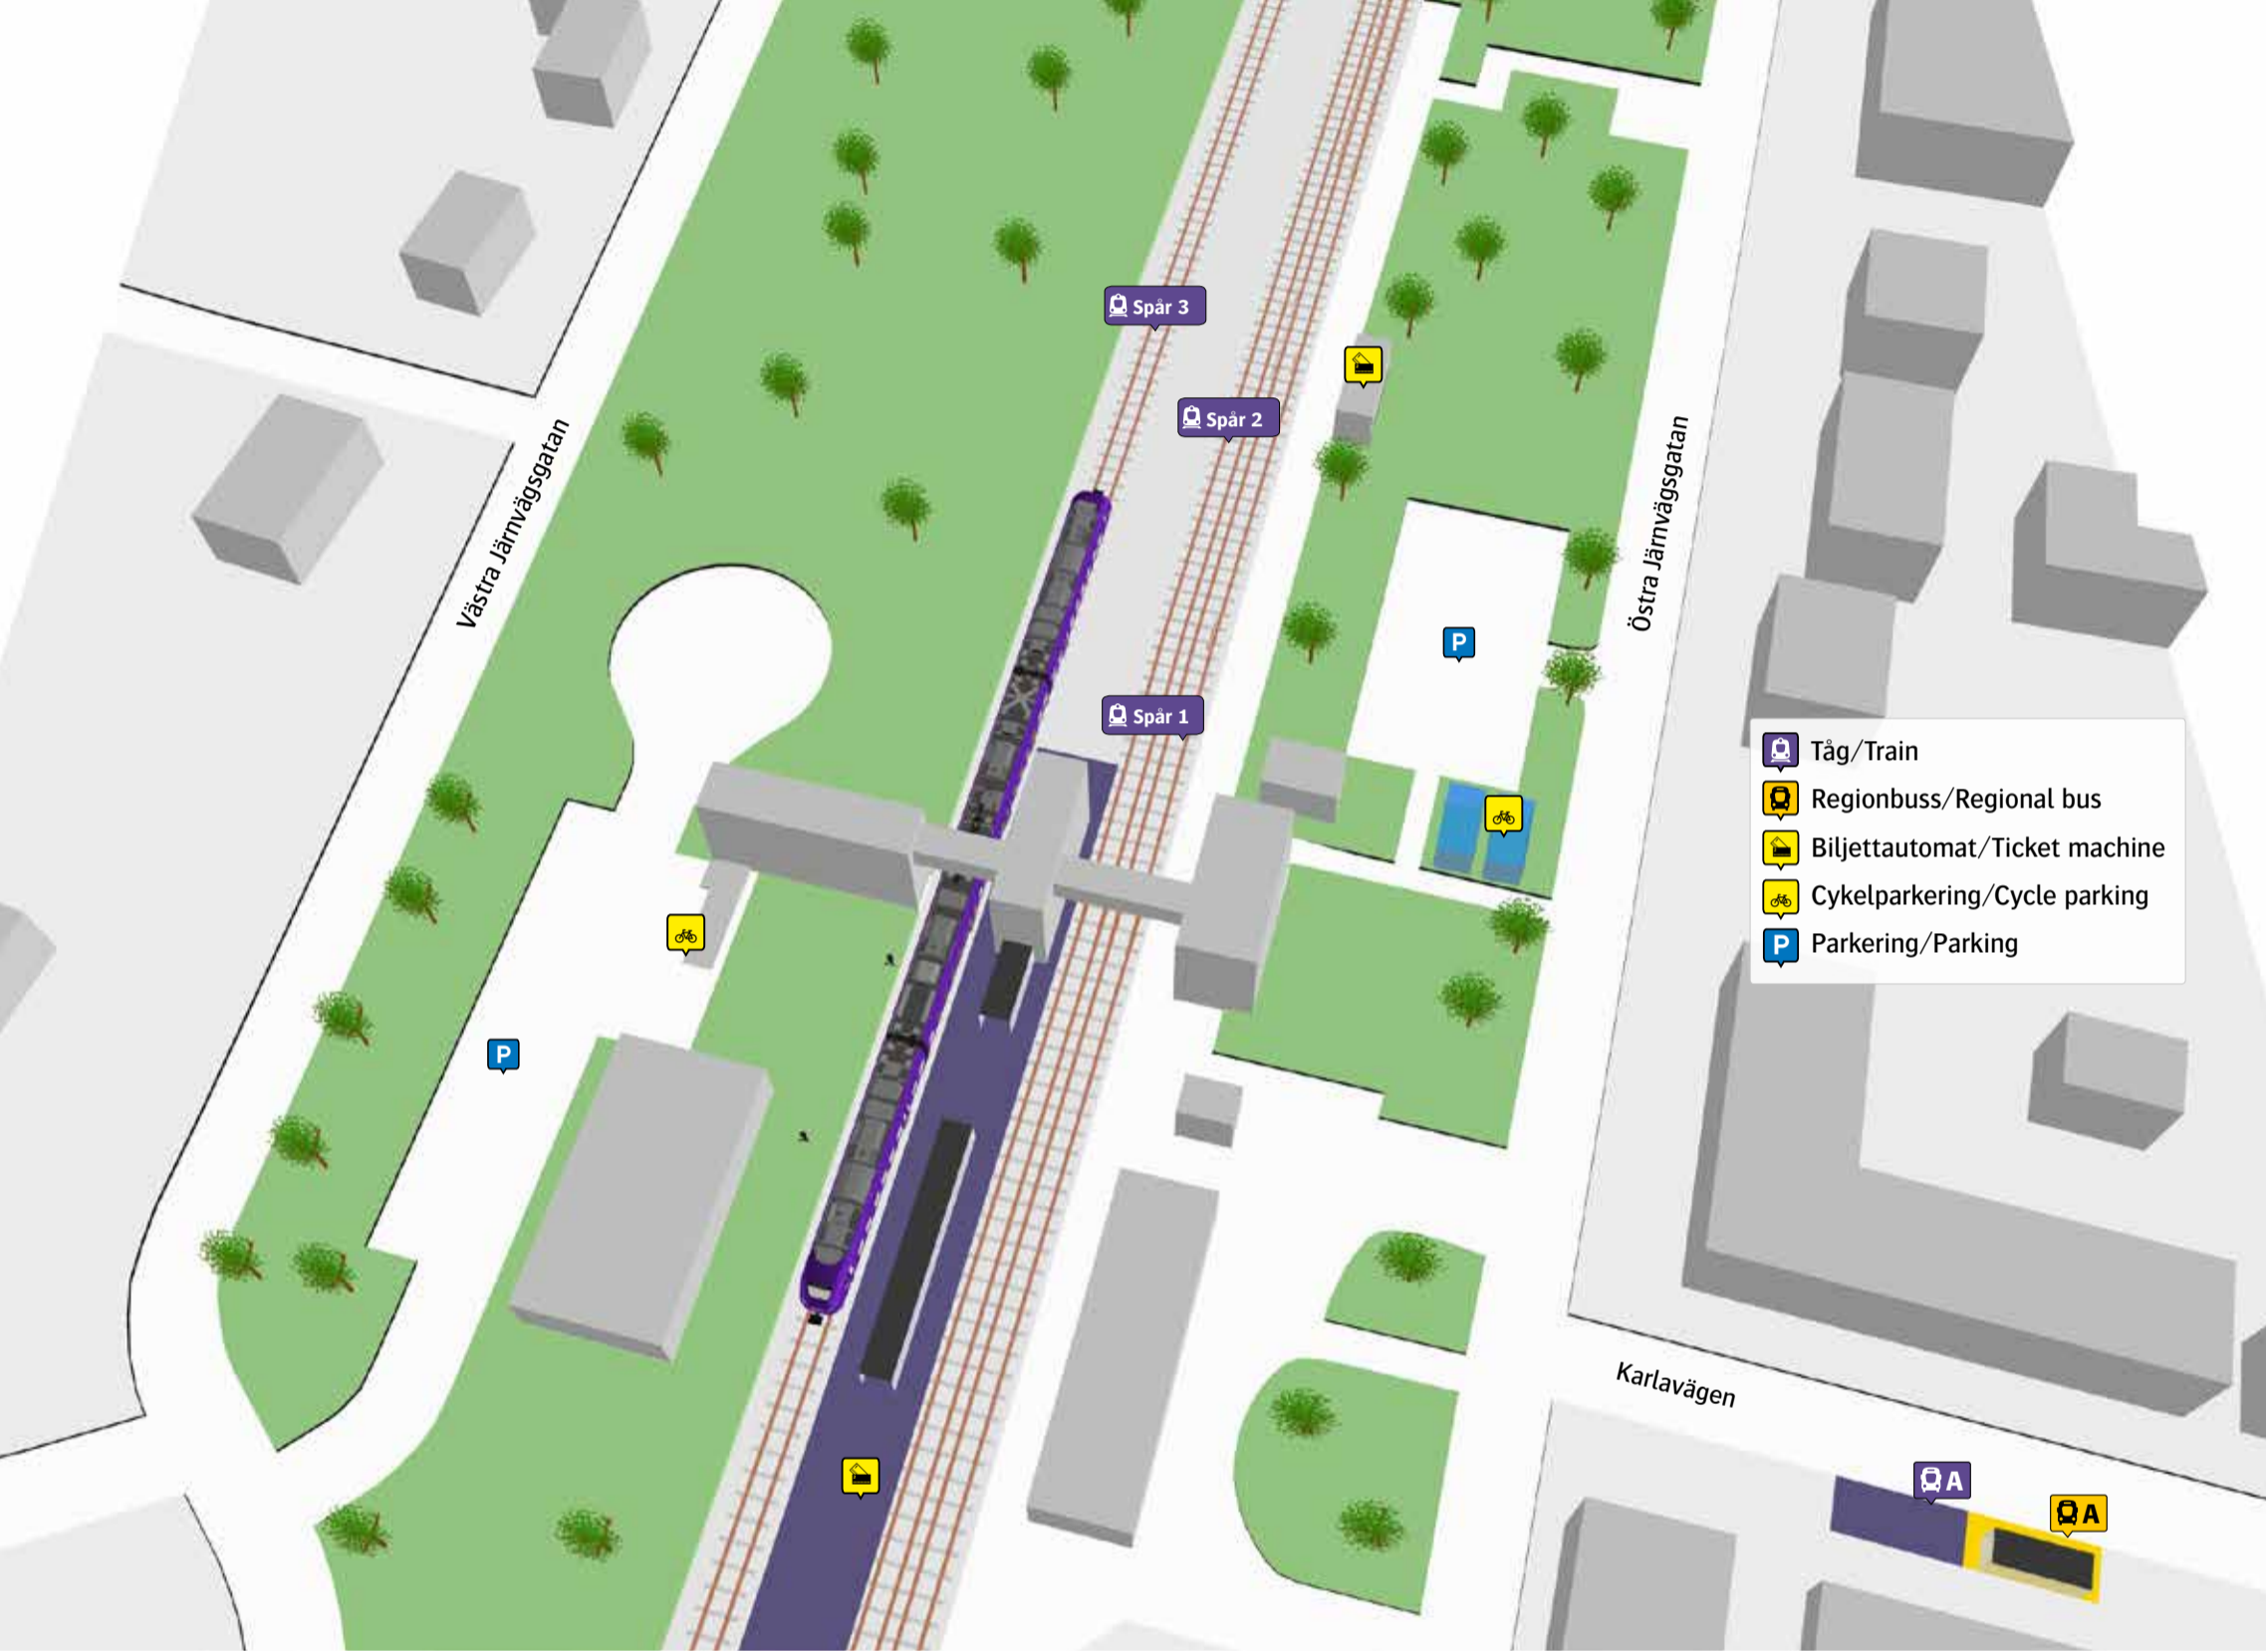

Hästveda station

- Tåg/Train
- Regionbuss/Regional bus
- Biljettautomat/Ticket machine
- Cykelparkering/Cycle parking
- Parkering/Parking

Regionbuss

536 Hässleholm **A**
 536 Osby **A**

Ersättningstrafik

Växjö/Hässleholm **A**

När tåget ersätts med buss avgår den från markerad hållplats.

When there is a rail replacement bus service, it departs from the indicated stop.