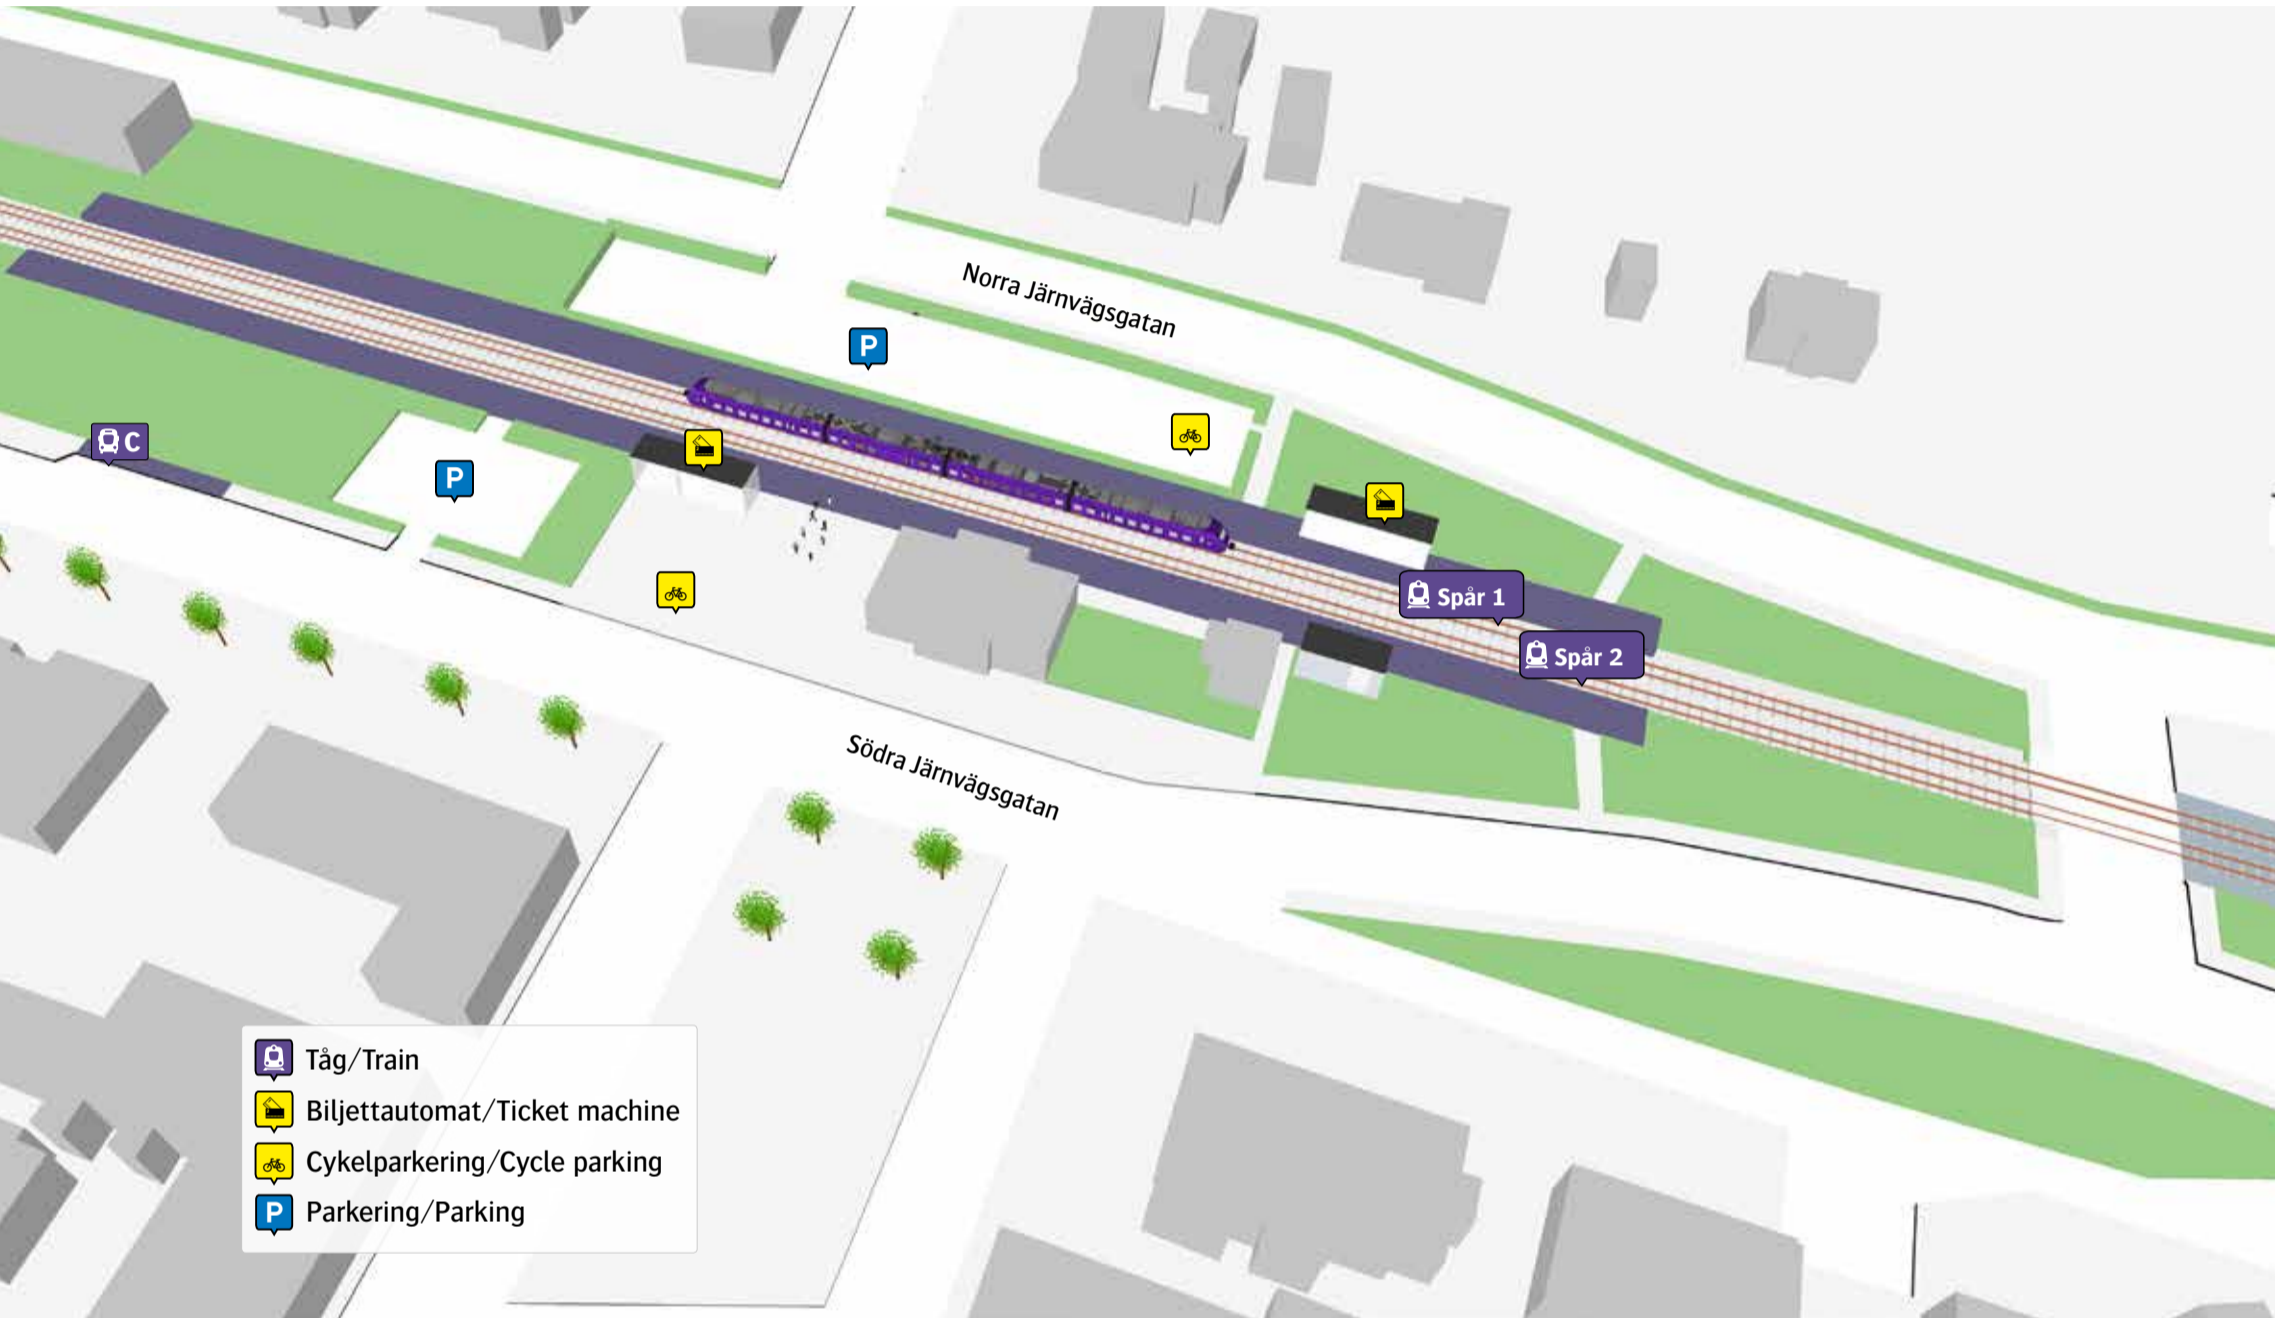

Vinslövs station

Ersättningstrafik
Hässleholm/Kristianstad 

  När tåget ersätts med buss avgår den från markerad hållplats.

  When there is a rail replacement bus service, it departs from the indicated stop.