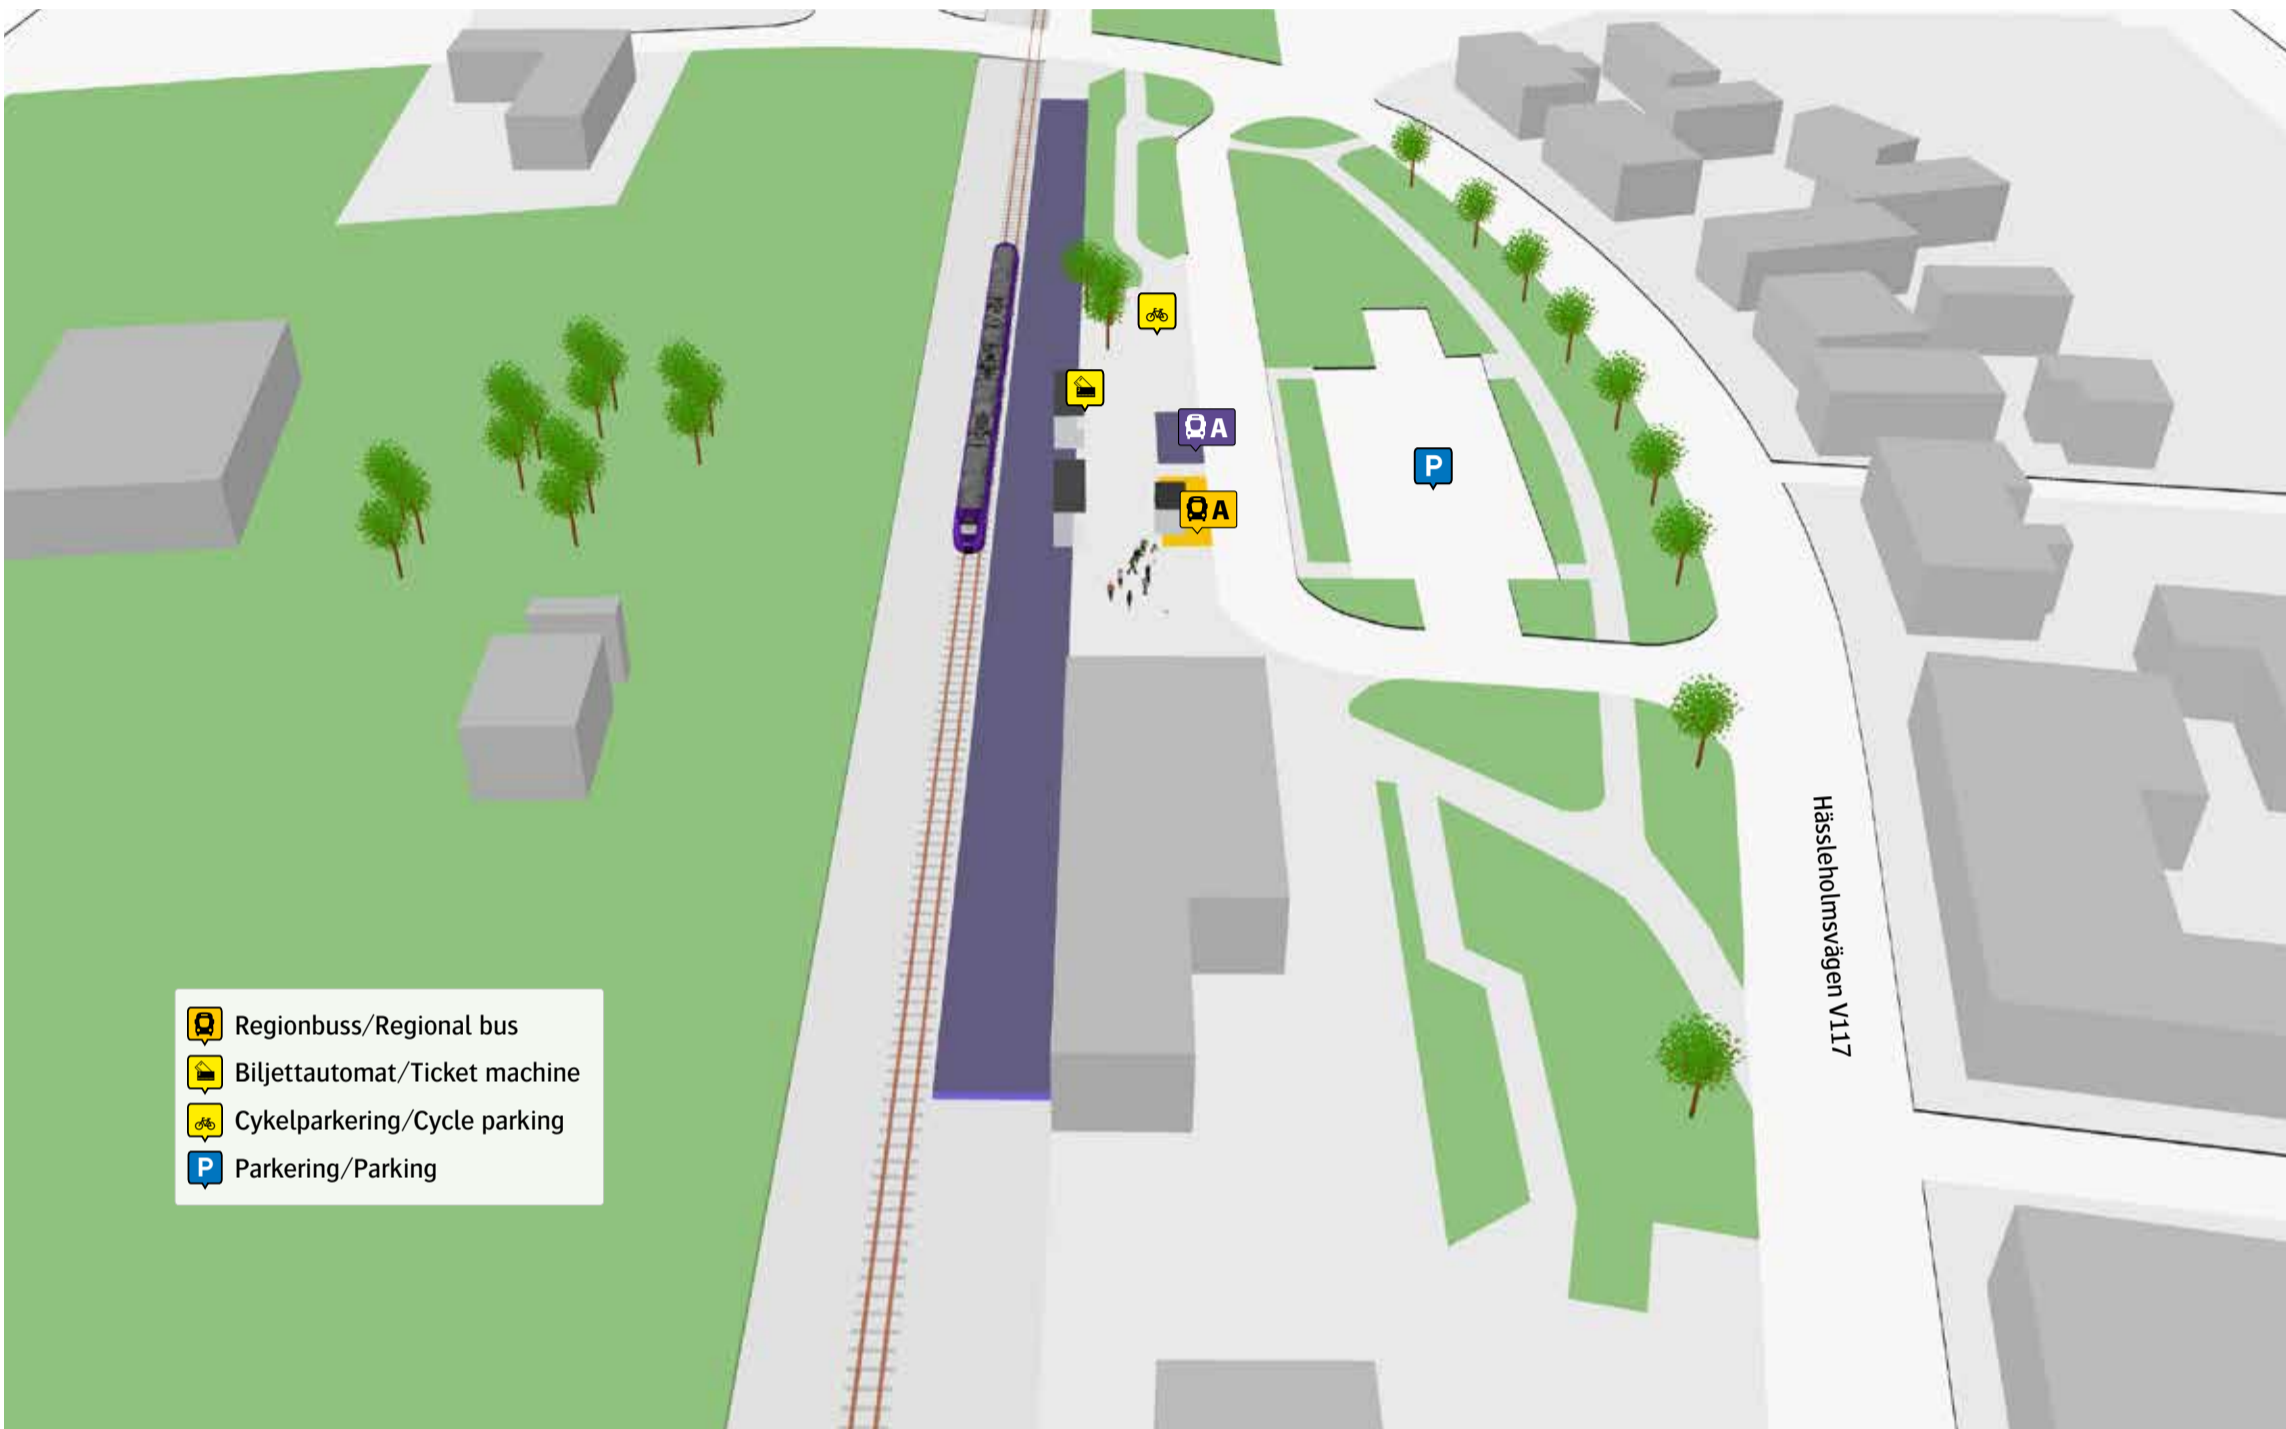

Vittsjö station

- Regionbuss/Regional bus
- Biljettautomat/Ticket machine
- Cykelparkering/Cycle parking
- Parkering/Parking

Regionbuss

- 532 Hässleholm
- 532 Markaryd

Ersättningstrafik

- Markaryd/Hässleholm

När tåget ersätts med buss avgår den från markerad hållplats.

When there is a rail replacement bus service, it departs from the indicated stop.