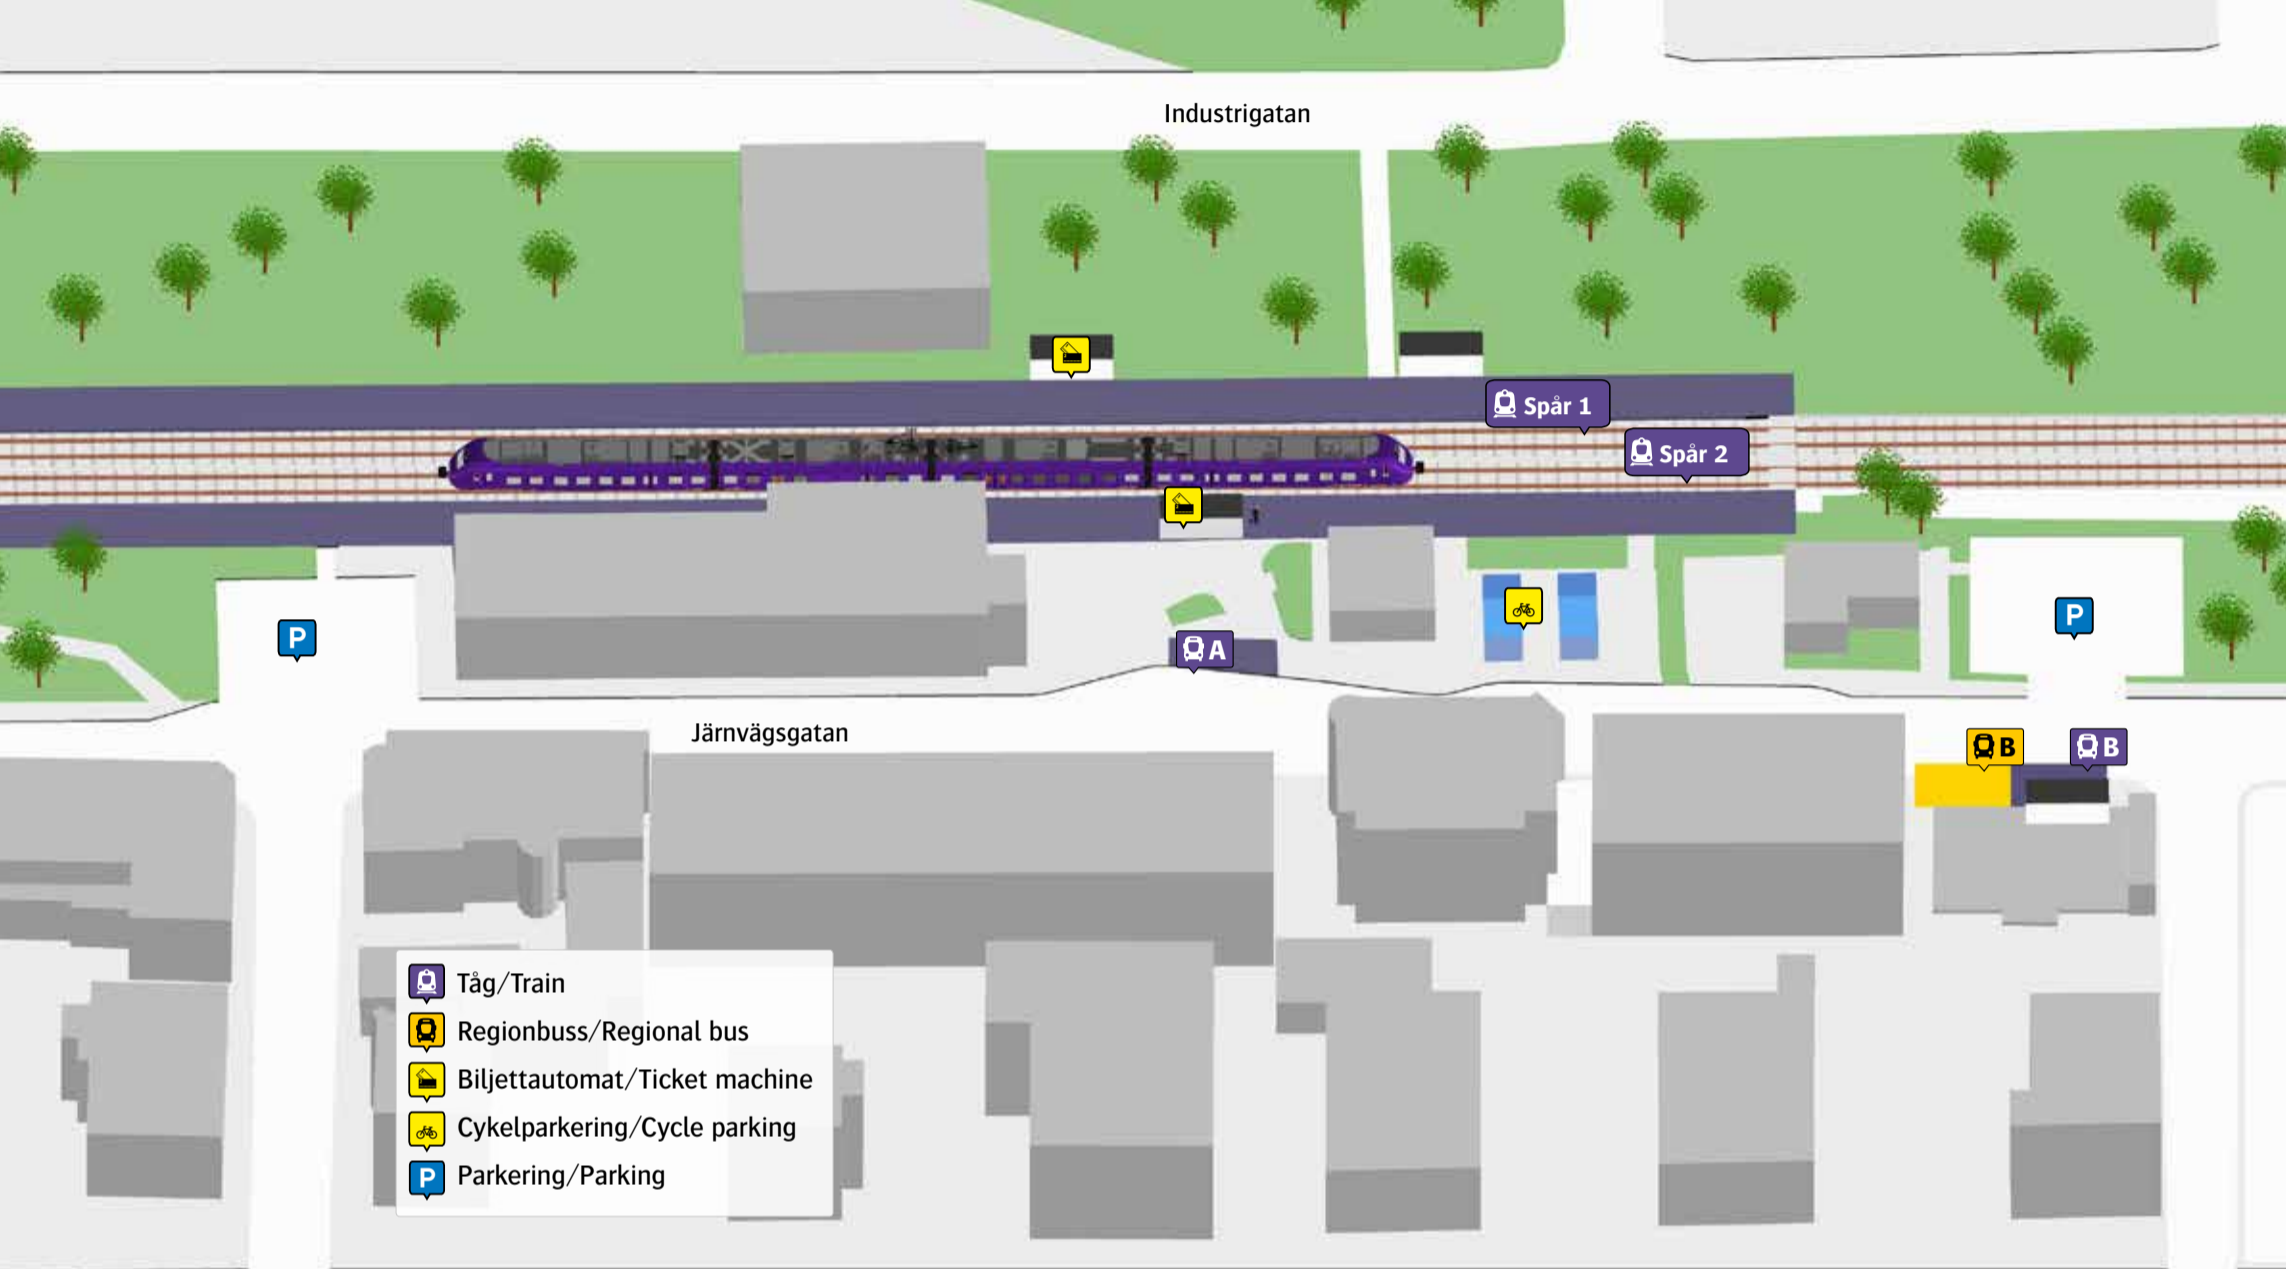

Tyringe station

Regionbuss
 Närtrafik **B**

Ersättningstrafik
 Helsingborg **A**
 Hässleholm **B**

🇸🇪 🚋 När tåget ersätts med buss avgår den från markerad hållplats.
 🇬🇧 🚋 When there is a rail replacement bus service, it departs from the indicated stop.