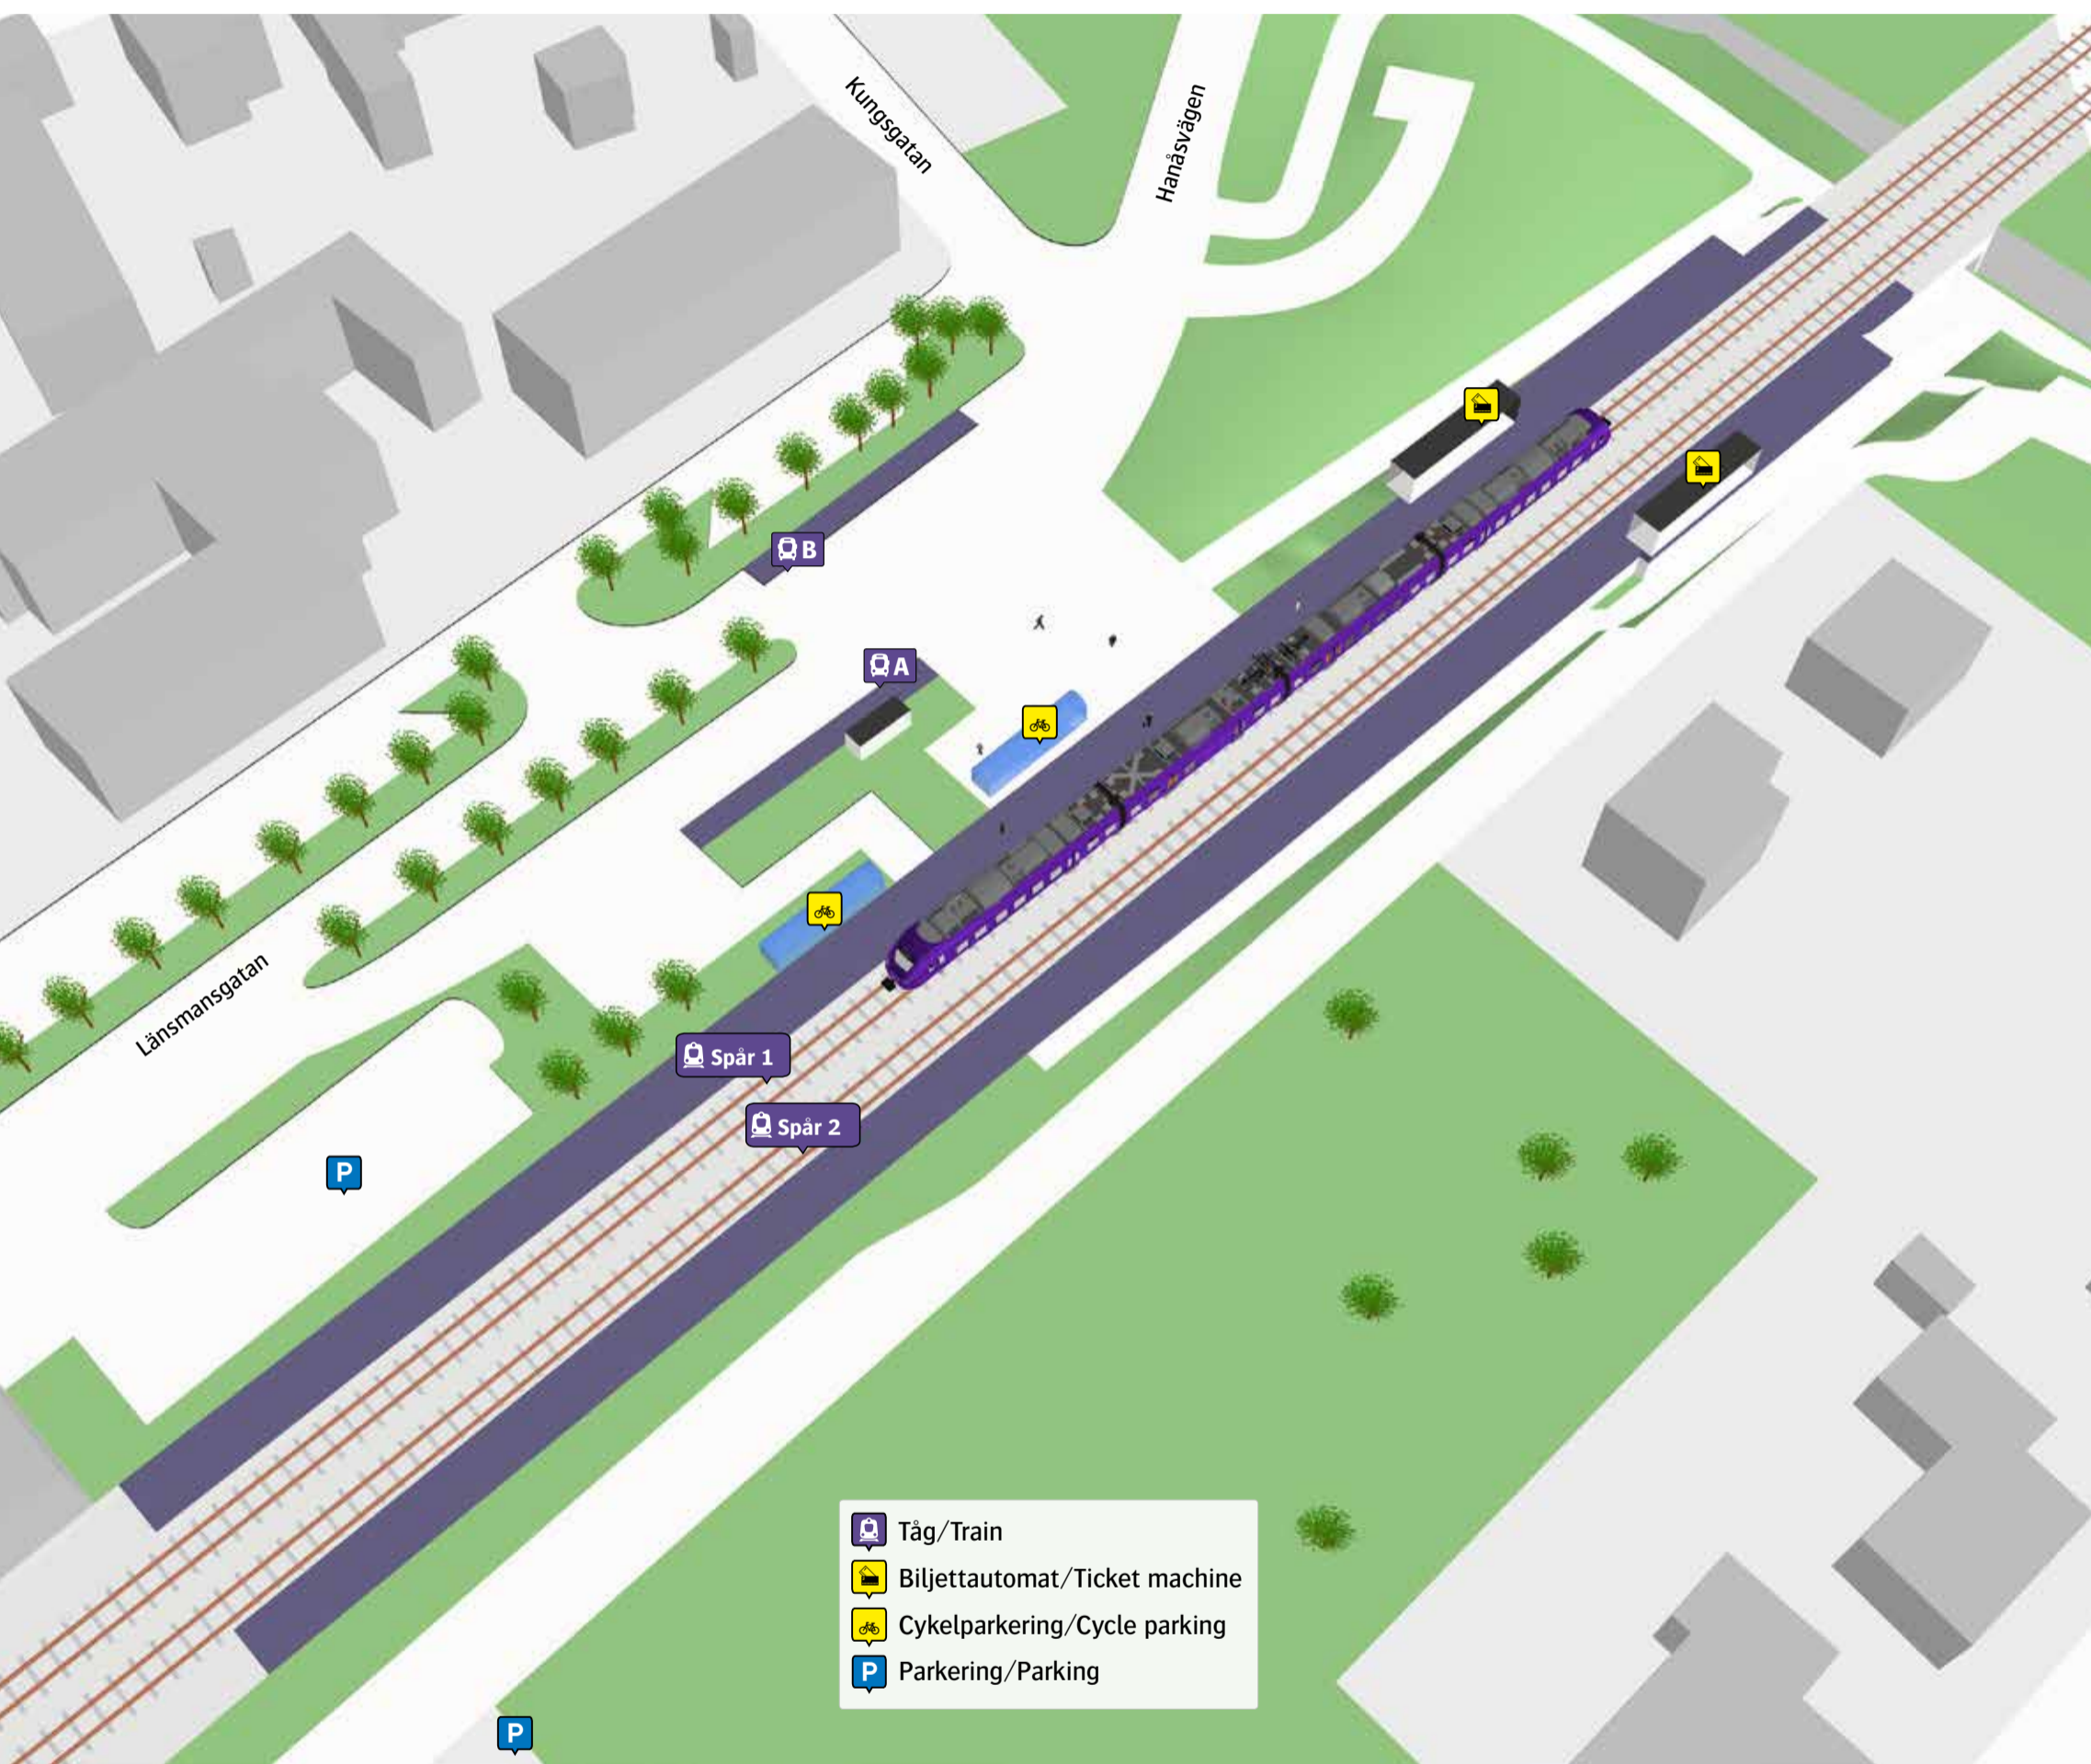

Sösådala station

Ersåttningstrafik

Håssleholm **A**
Malmö **B**

När tåget ersåttas med buss avgår den från markerad hållplats.

When there is a rail replacement bus service, it departs from the indicated stop.