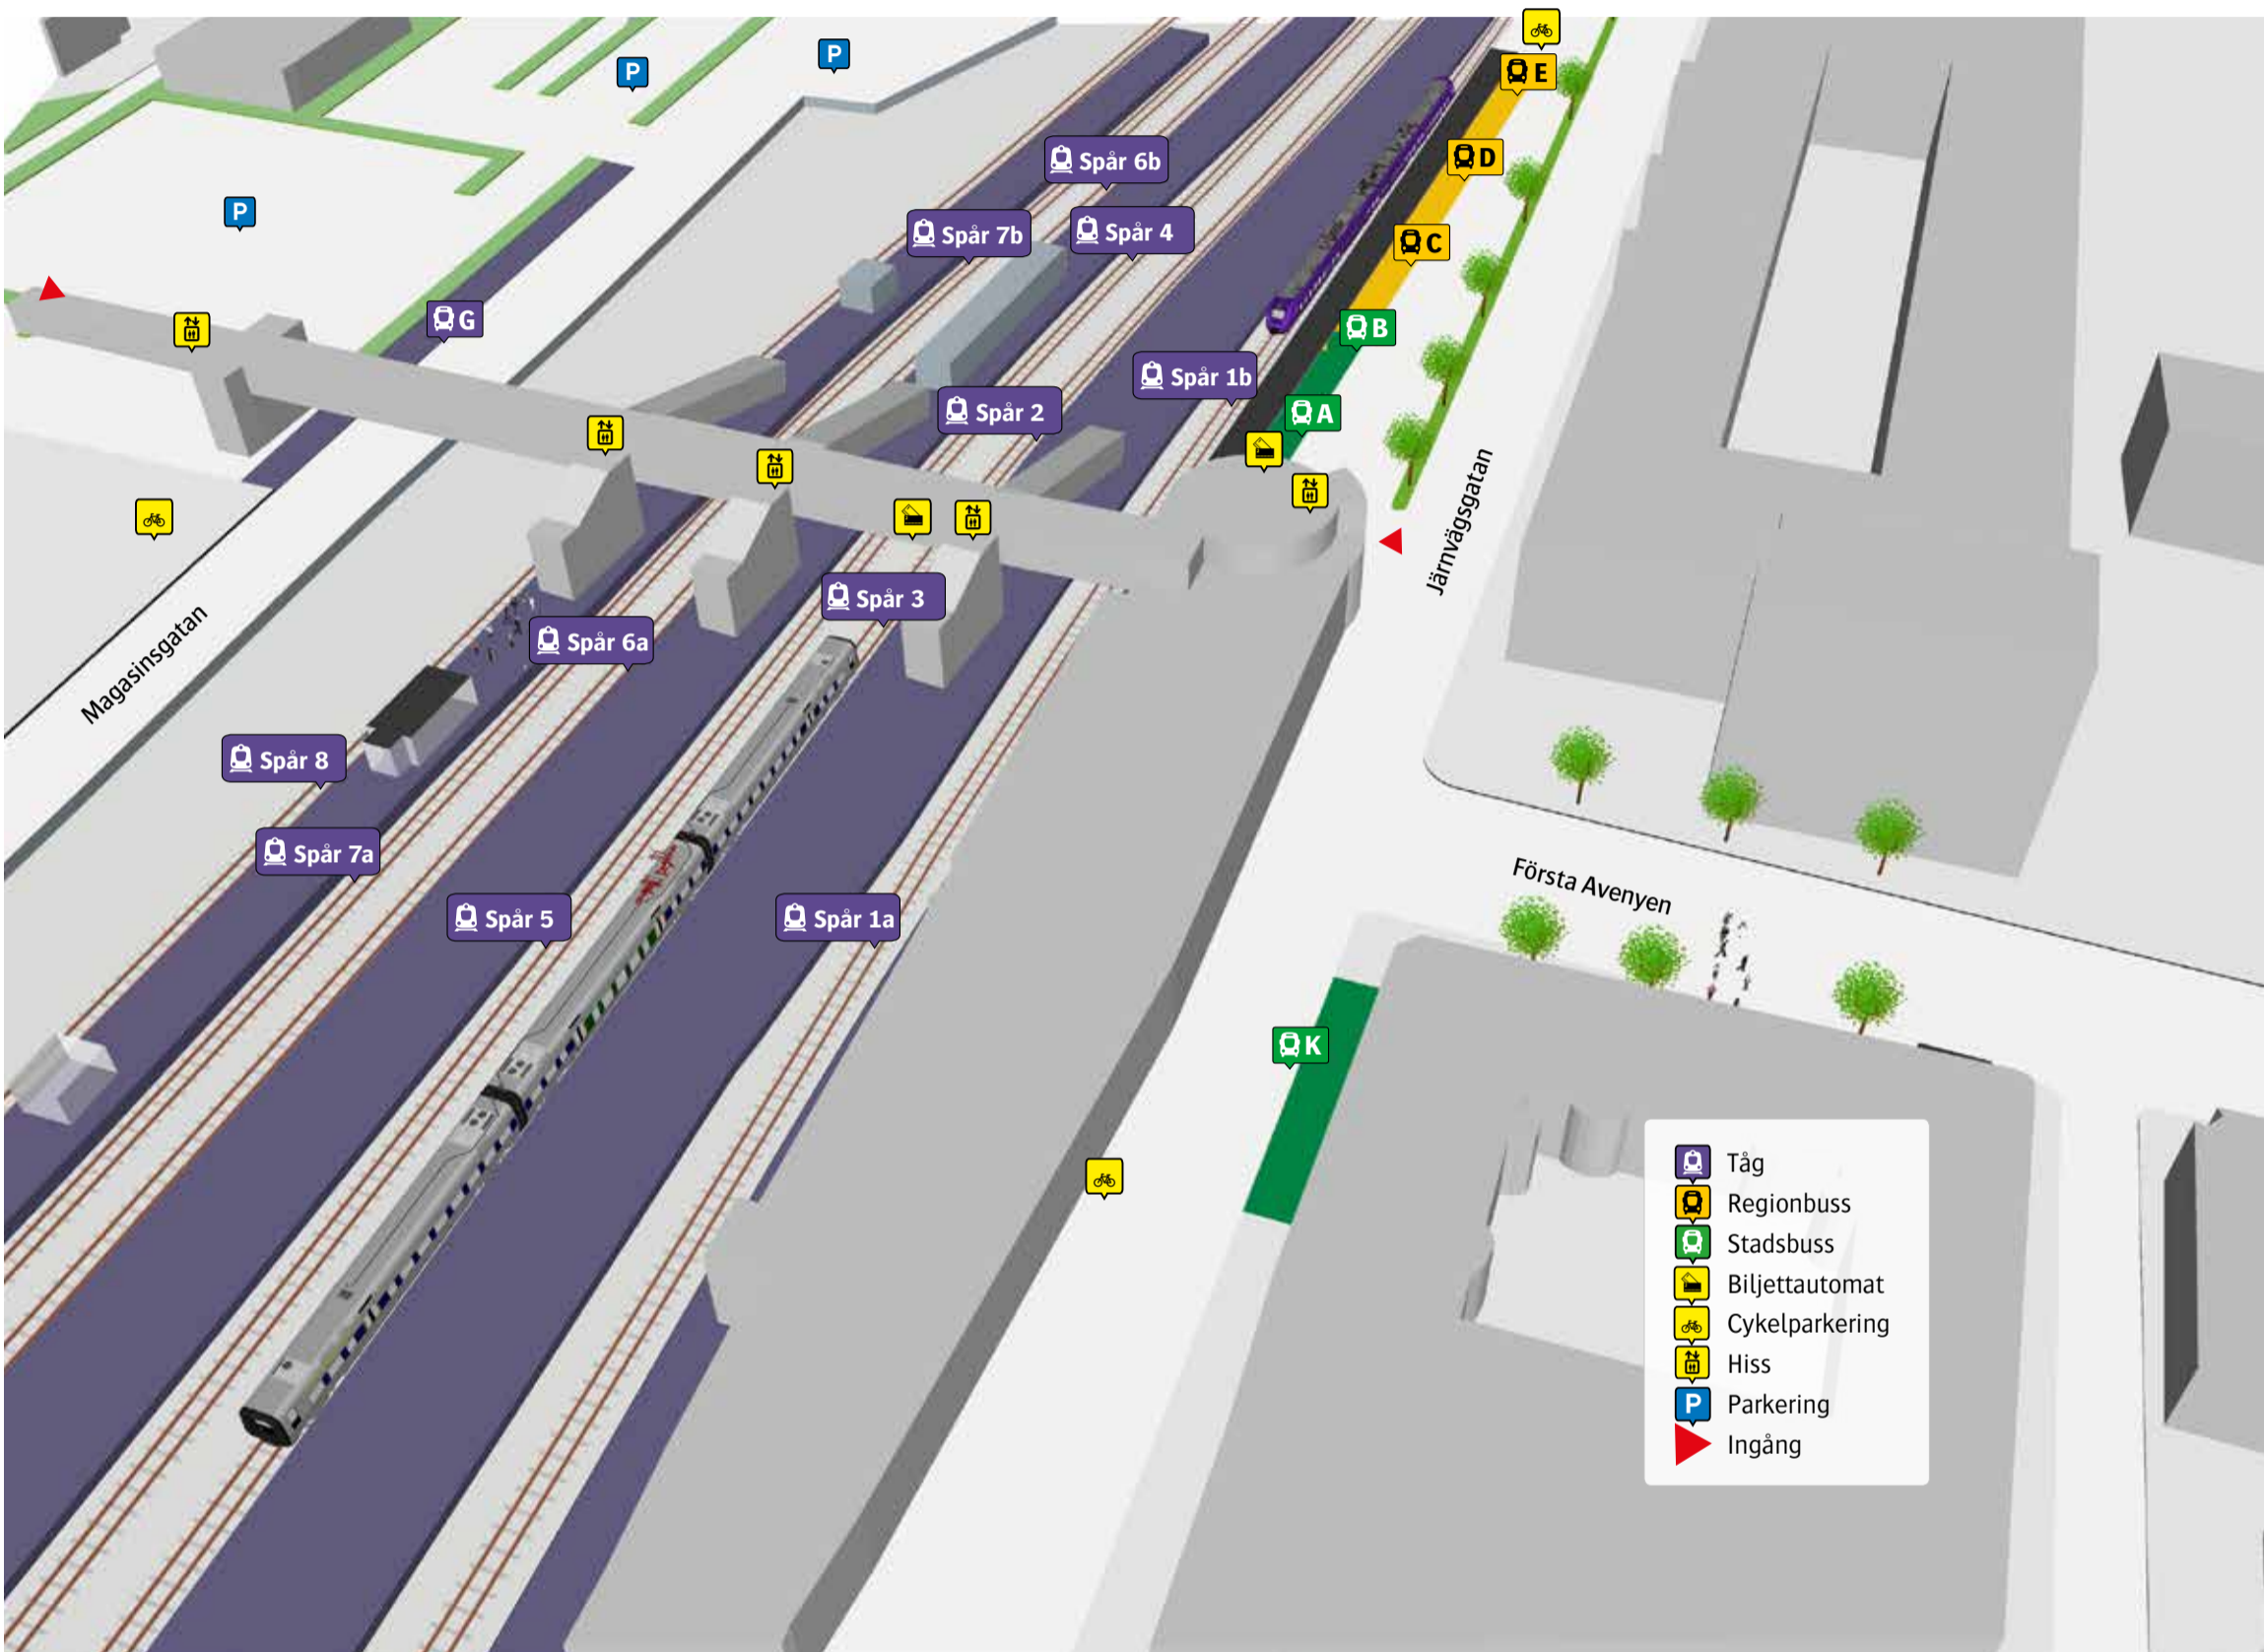

Hässleholm C

- Tåg
- Regionbus
- Stadsbus
- Biljettautomat
- Cykelparkering
- Hiss
- Parkering
- Ingång

Stadsbus	
1 Ljungdala	K
1 Sjöröd	A
2 Gäddastorp	B
2 Röinge	K
3 Stoby	K
3 Tormestorp	B

Regionbus	
511 Ängelholm	D
532 Markaryd	E
536 Osby	D
542 Sibbhult	C

Ersättningstrafik	
Malmö/Helsingborg/ Karlskrona/Växjö	G

När tåget ersätts med buss avgår den från markerad hållplats.

When there is a rail replacement bus service, it departs from the indicated stop.

Hämta i App Store
LADD NED PÅ Google Play
Köp biljett i våra appar.