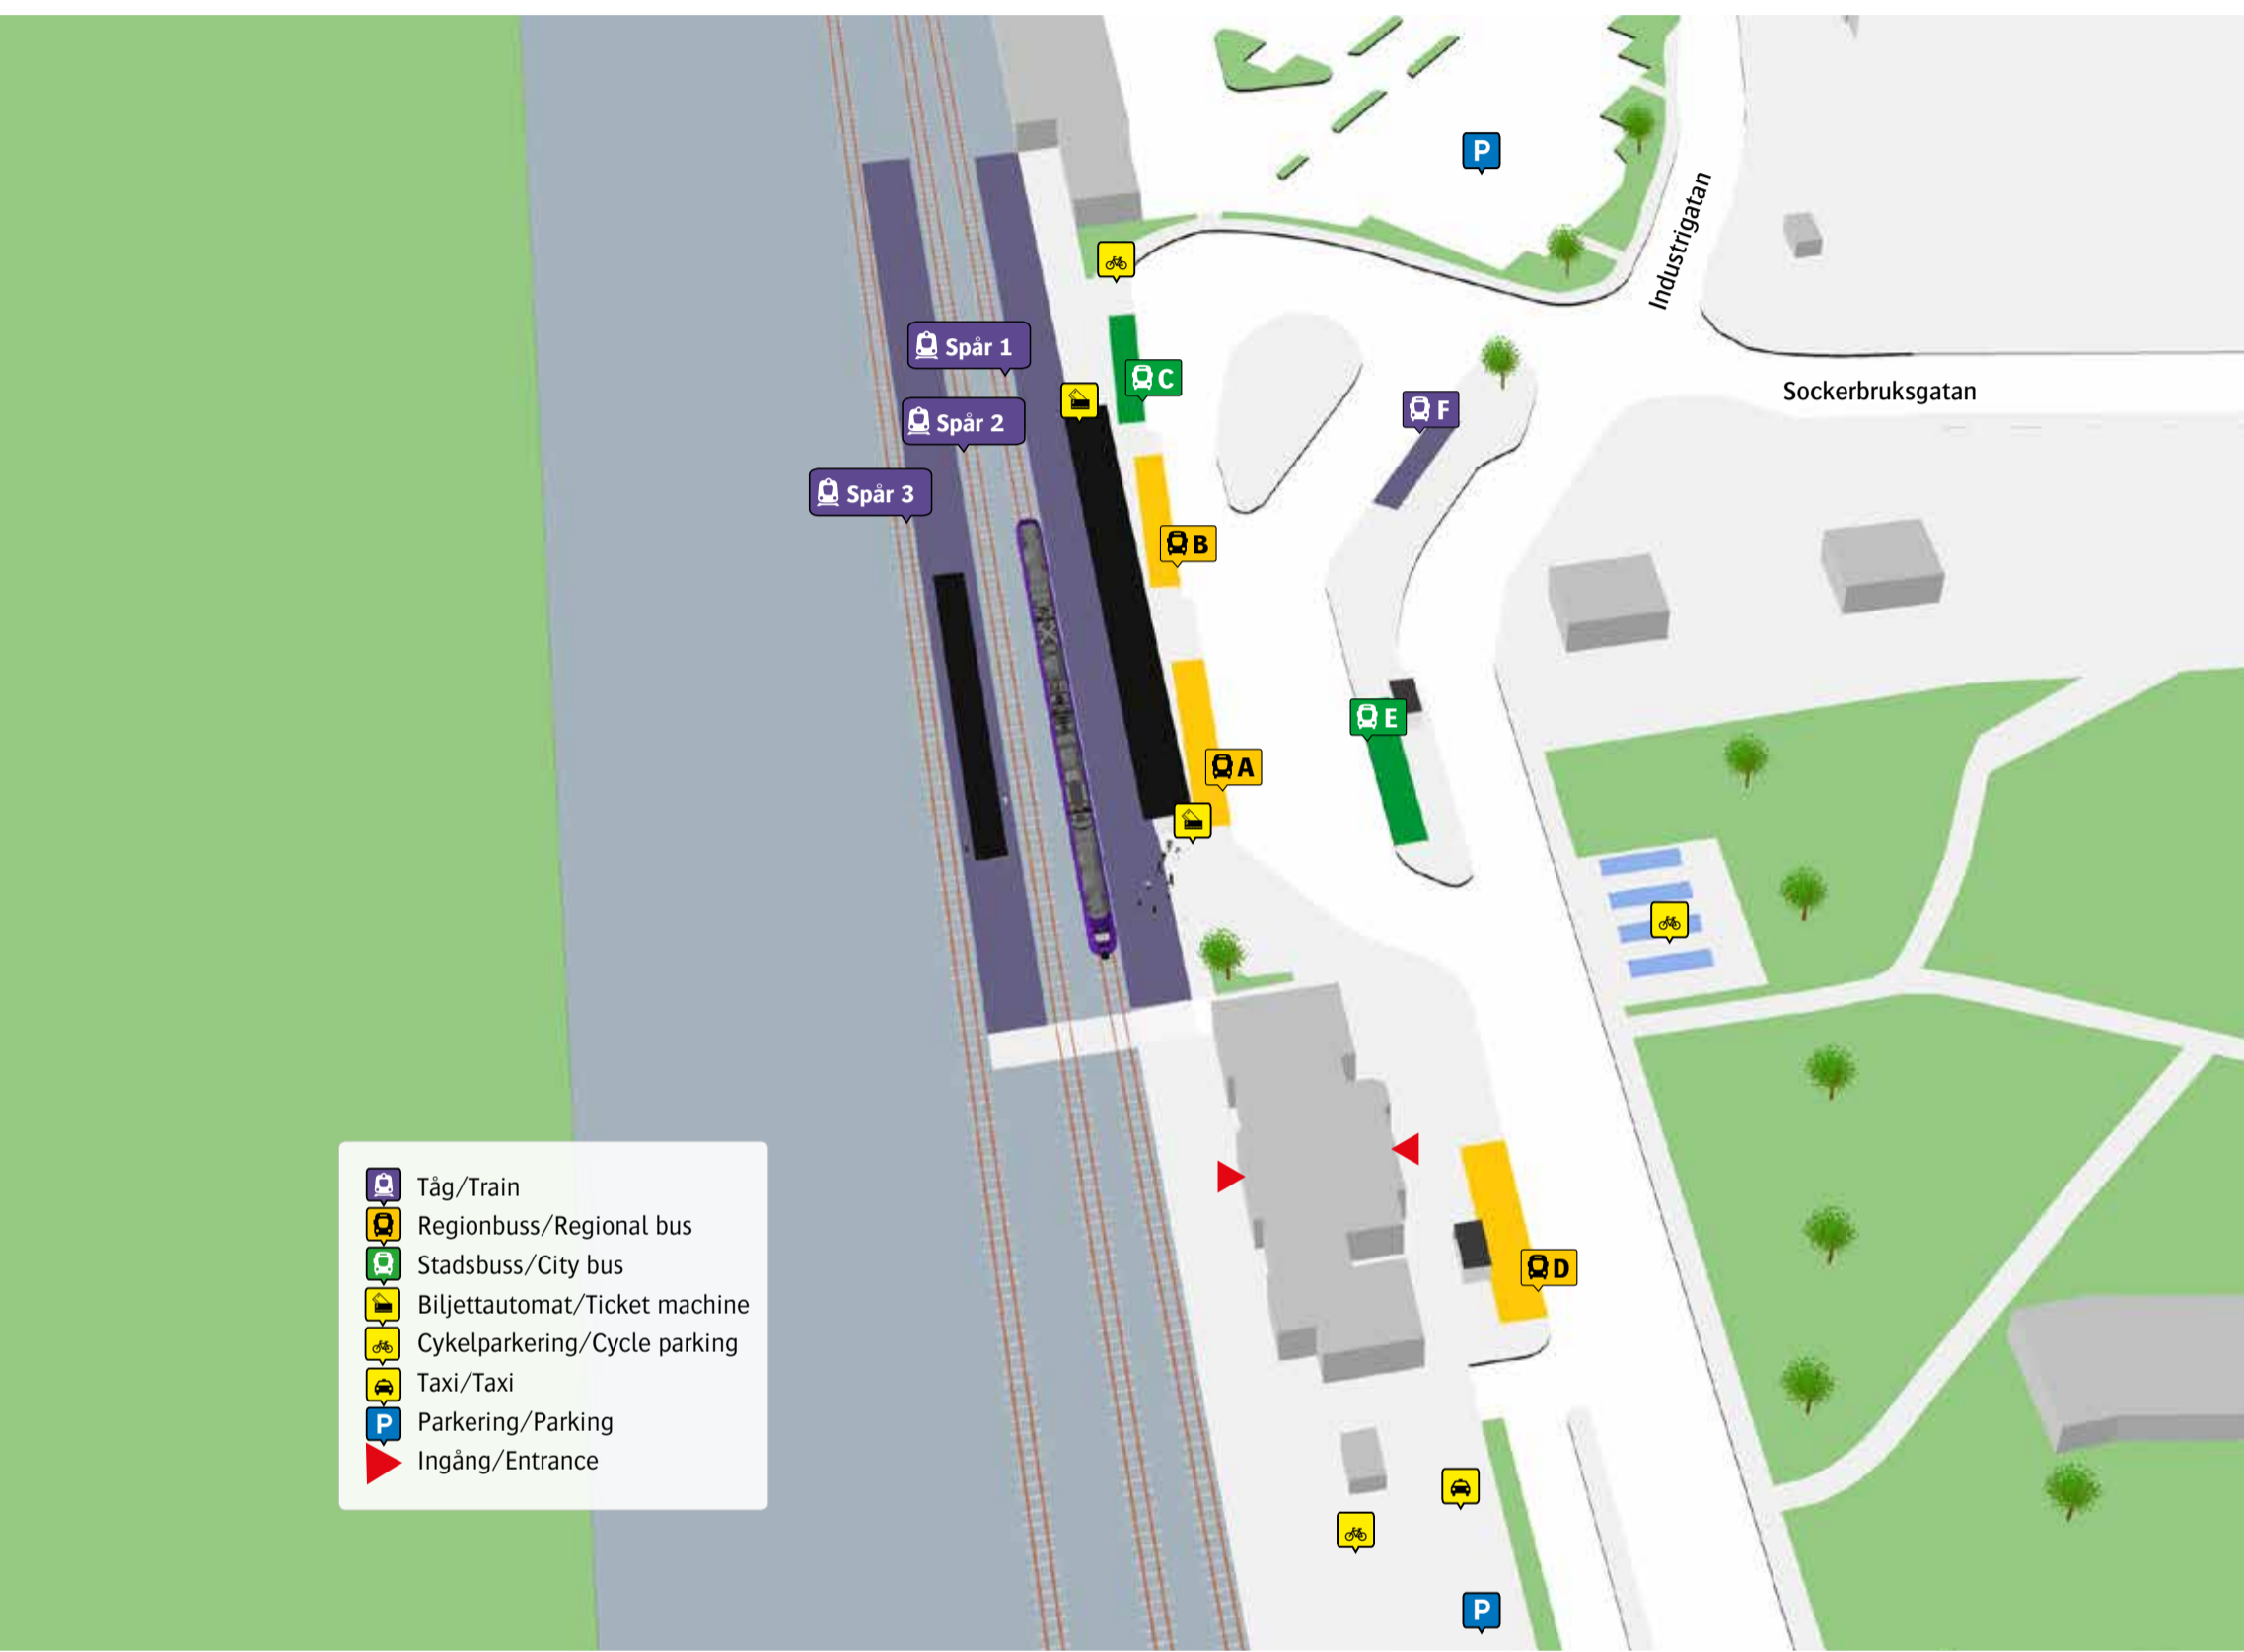

Ängelholms station

- Tåg/Train
- Regionbuss/Regional bus
- Stadsbuss/City bus
- Biljettautomat/Ticket machine
- Cykelparkering/Cycle parking
- Taxi/Taxi
- Parkering/Parking
- Ingång/Entrance

Stadsbuss	
1 Kulltorp	C
1 Midgården	E
2 Vejbystrand	C
3 Ängavången	C
4 Havsbaden	E
4 Sjukhuset	C

Regionbuss	
225 Höganäs	D
503 Förslöv	B
506 Helsingborg	D
507 Svenstorp	A
510 Klippan	B
511 Hässleholm	A
514 Åstorp	D

Ersättningstrafik	
Helsingborg/Halmstad	F

När tåget ersätts med buss avgår den från markerad hållplats.

When there is a rail replacement bus service, it departs from the indicated stop.