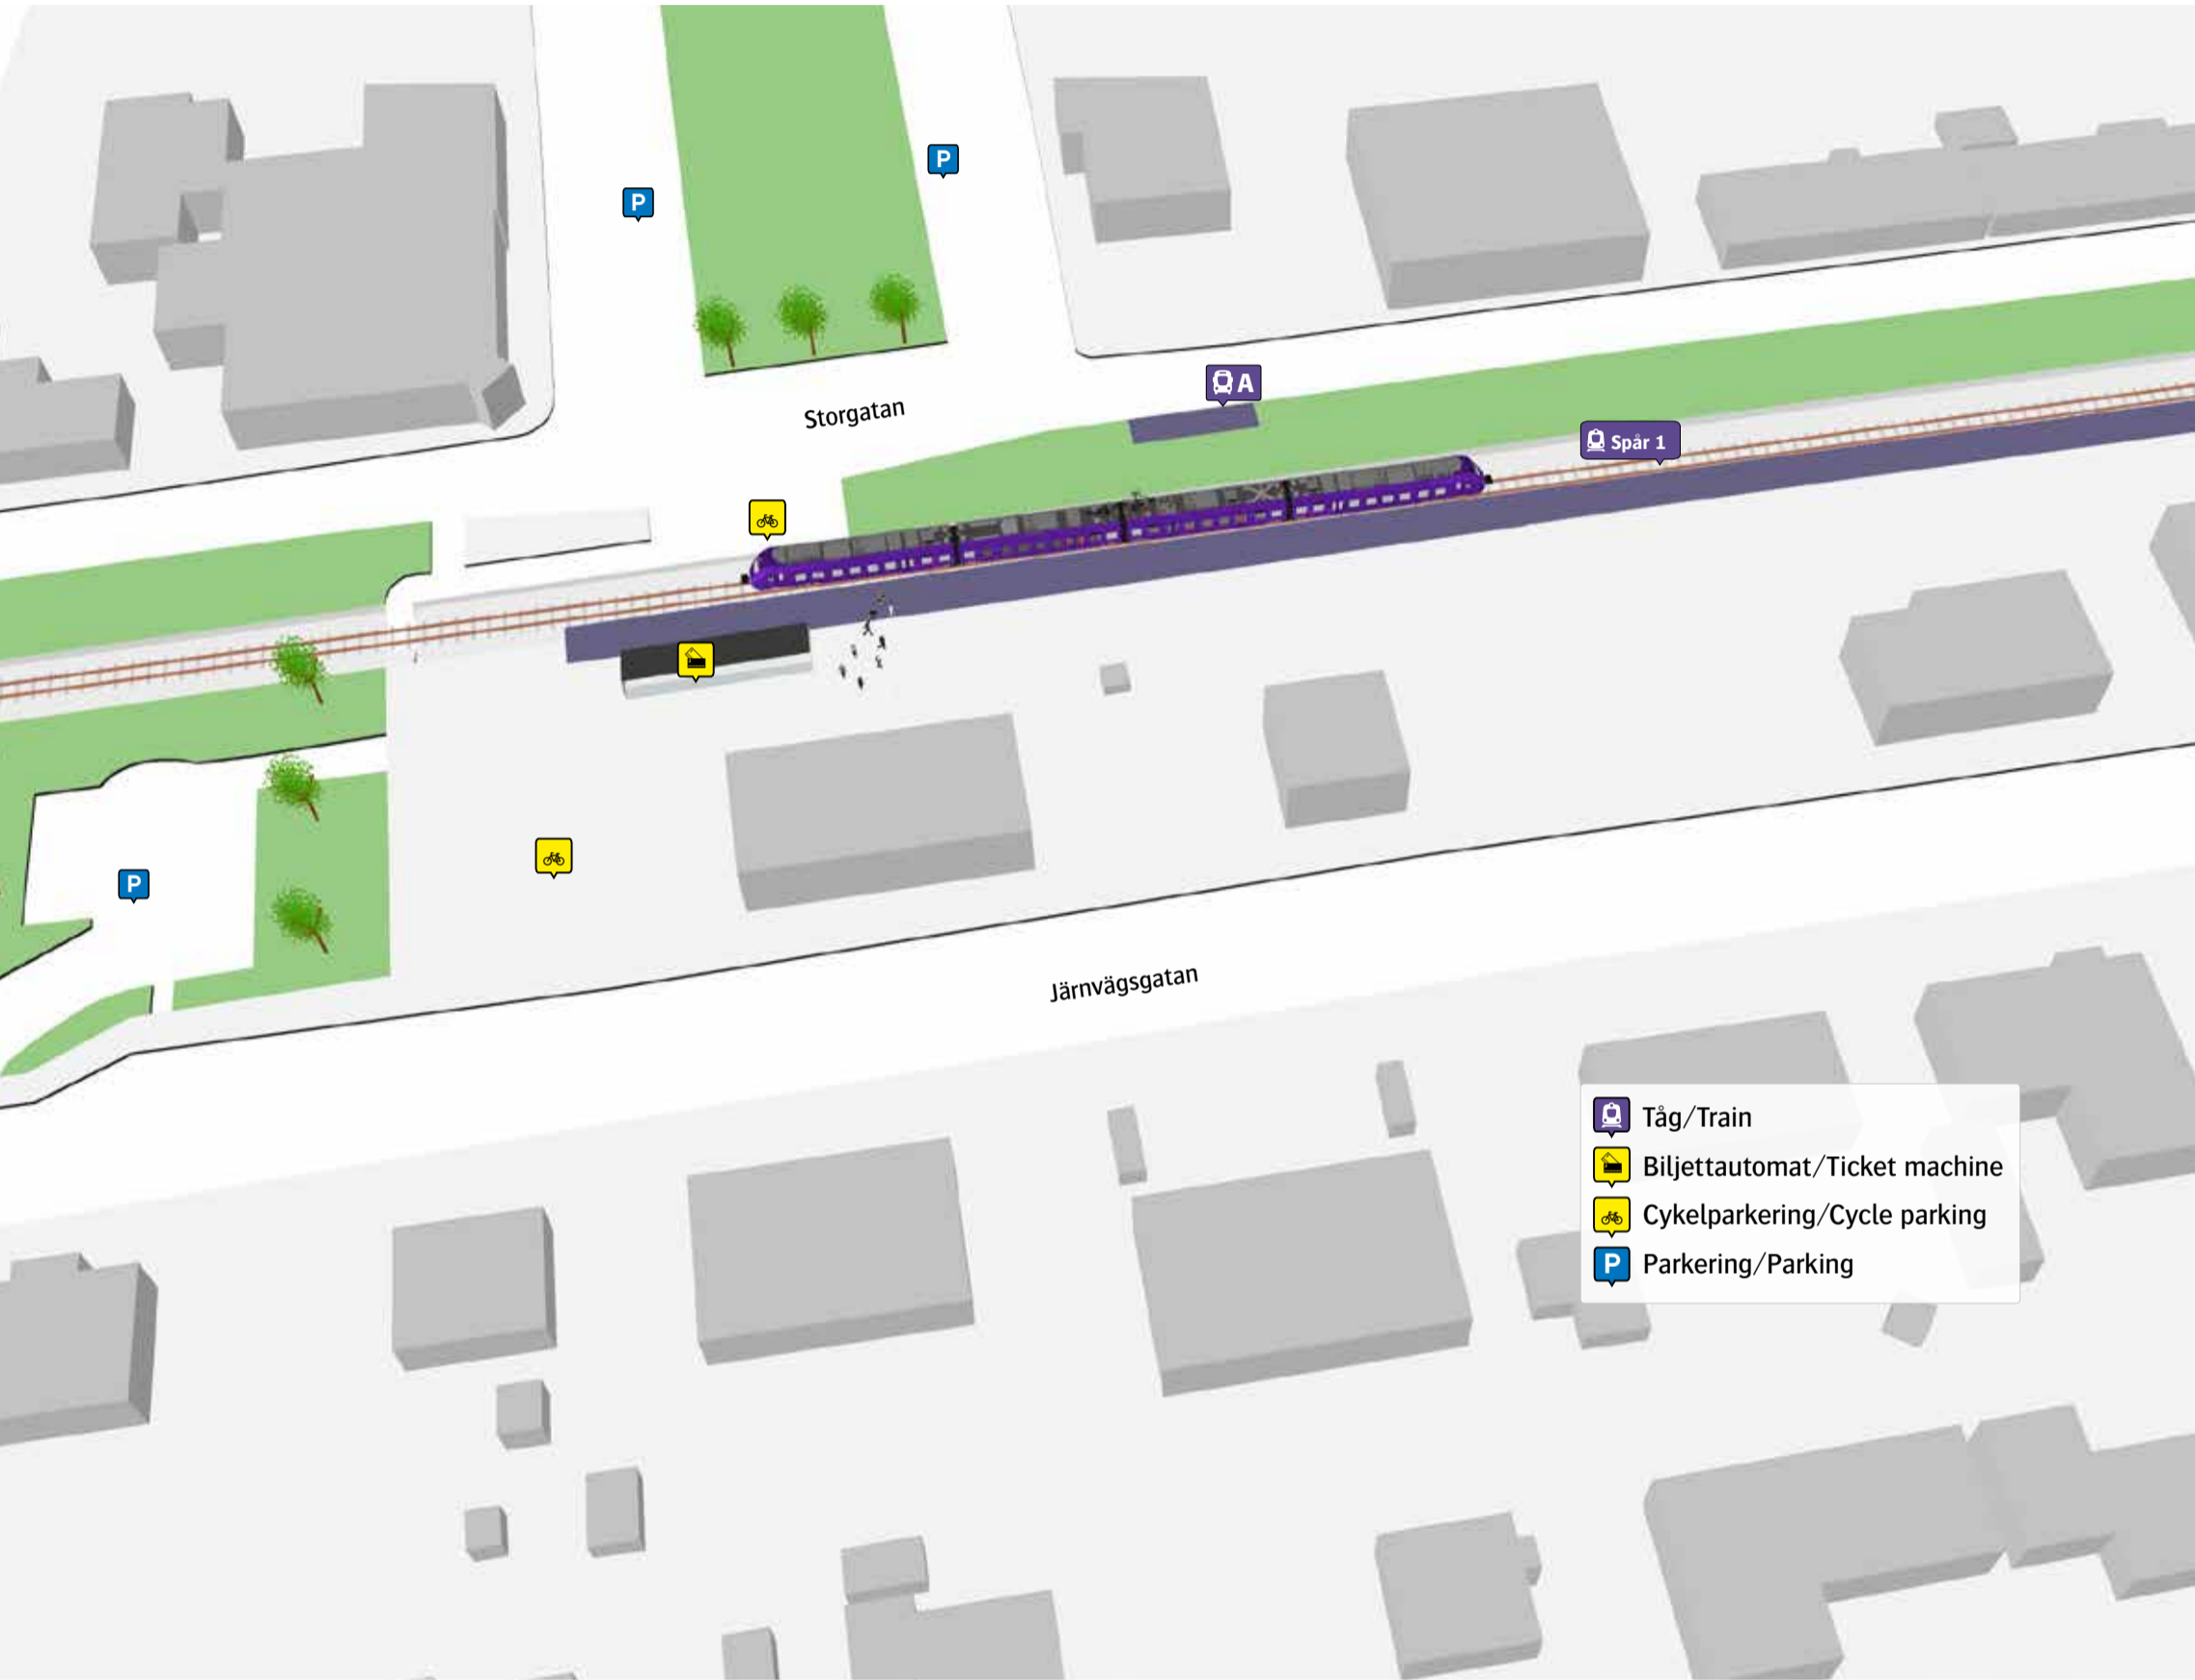

Gärsnäs station

- Tåg/Train
- Biljettautomat/Ticket machine
- Cykelparkering/Cycle parking
- Parkering/Parking

Ersättningstrafik
Malmö/Simrishamn A

När tåget ersätts med buss avgår den från markerad hållplats.

When there is a rail replacement bus service, it departs from the indicated stop.

Hämta i App Store LADDA NED PÅ Google Play
Köp biljett i våra appar.

0771 - 77 77 77
skanetrafi ken.se

Skånetrafiken