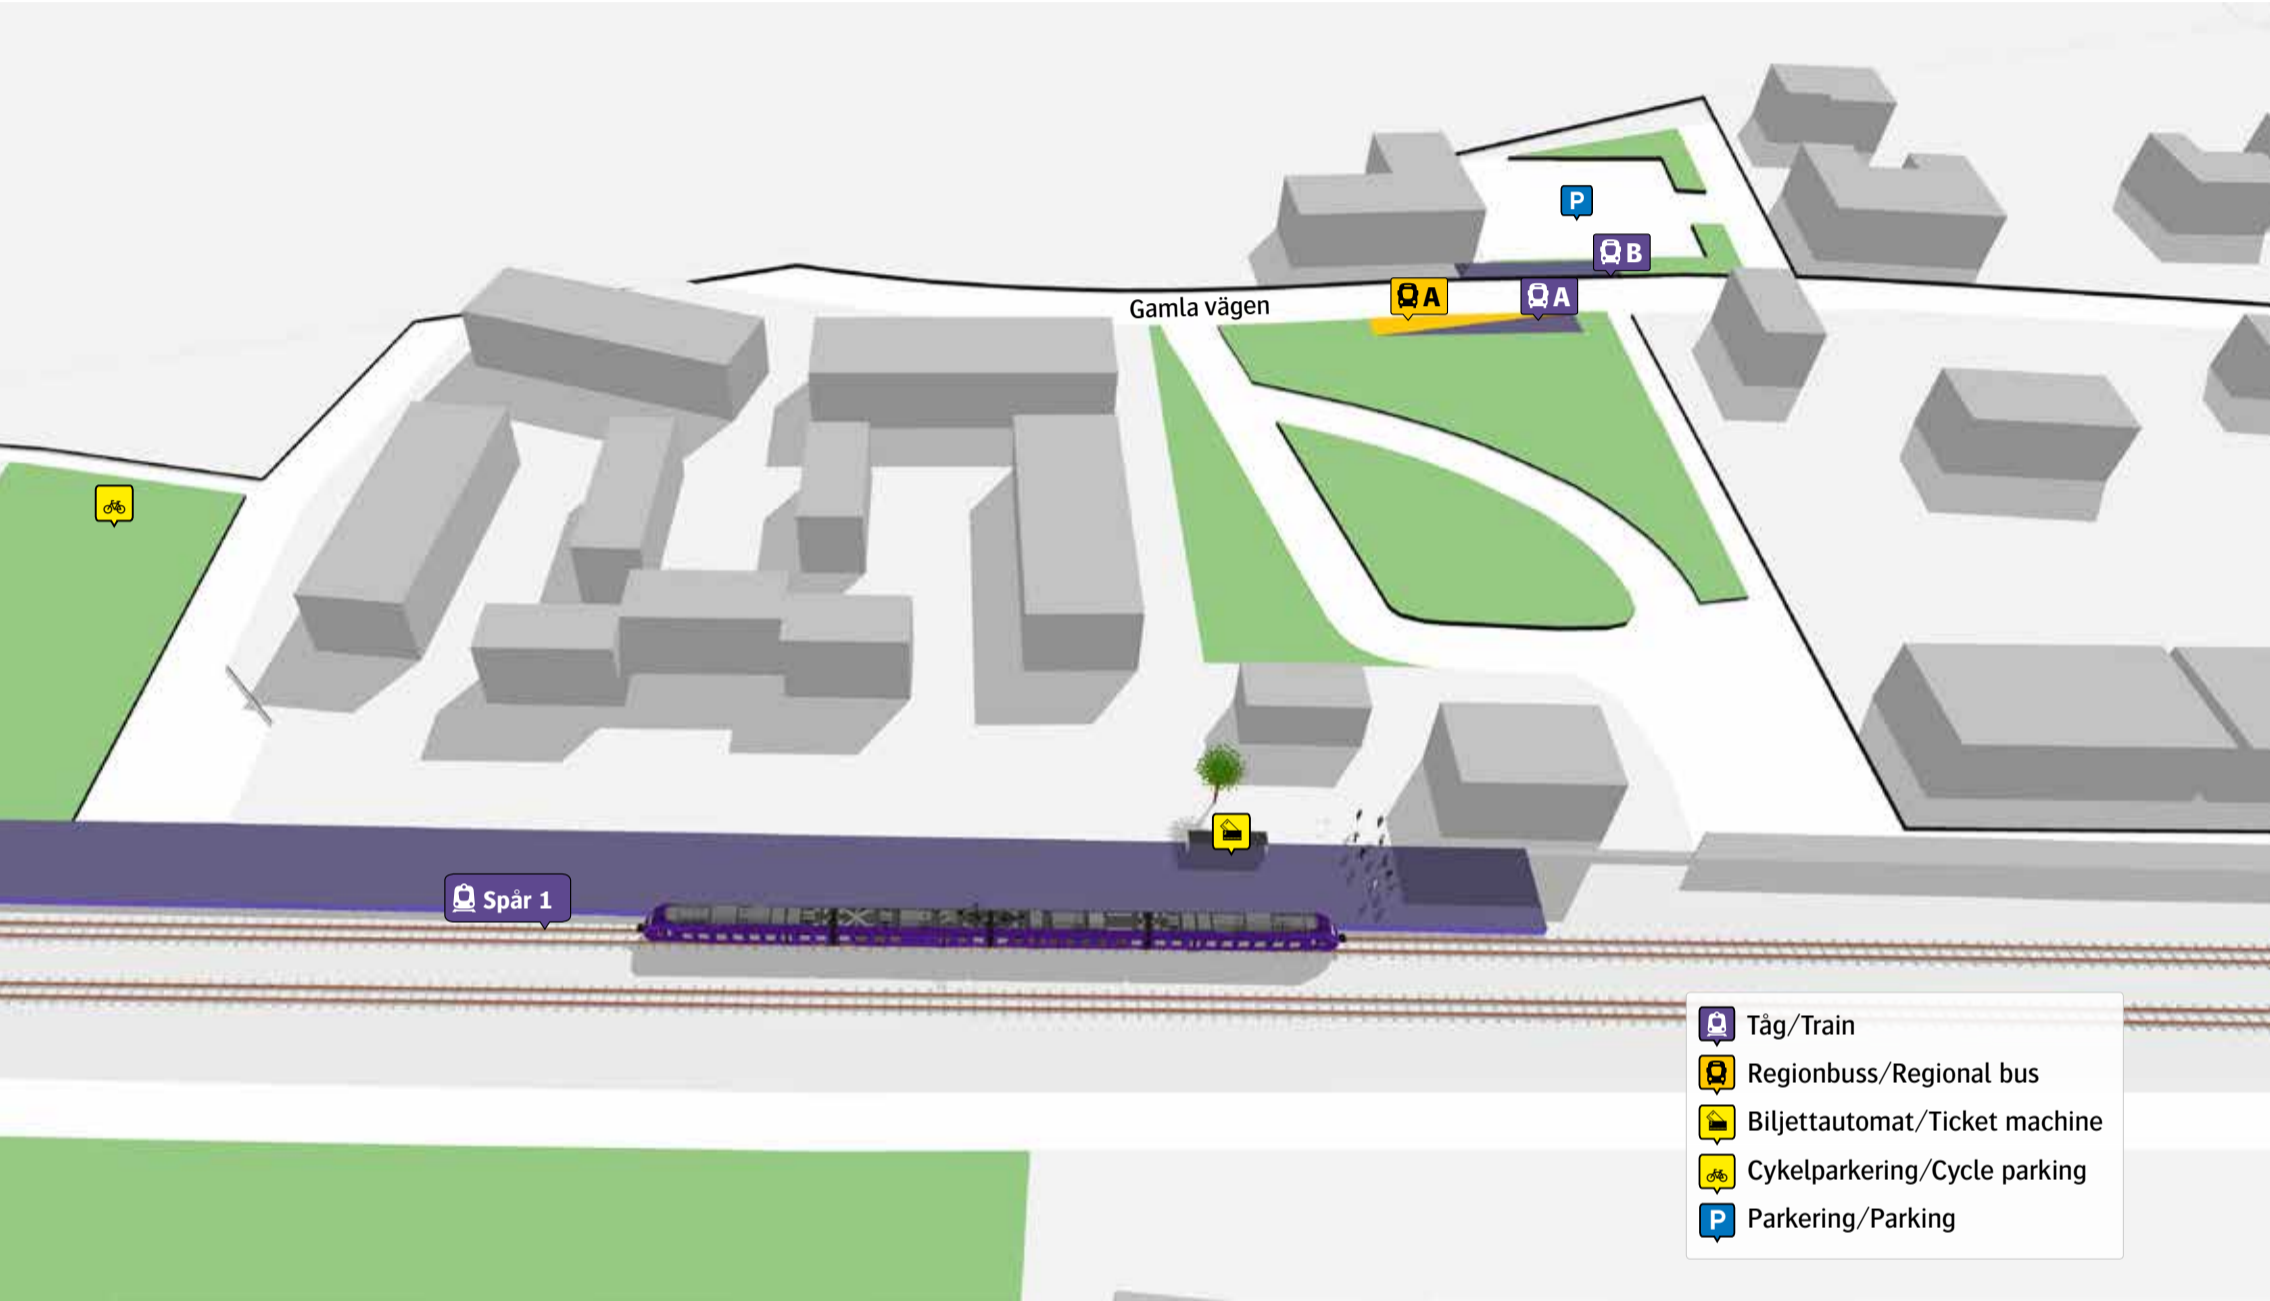

# Fjälkinge station

**Regionbuss**  
557 Vånga **A**

**Ersättningstrafik**  
Kristianstad **A**  
Bromölla **B**

  När tåget ersätts med buss avgår den från markerad hållplats.  
  When there is a rail replacement bus service, it departs from the indicated stop.