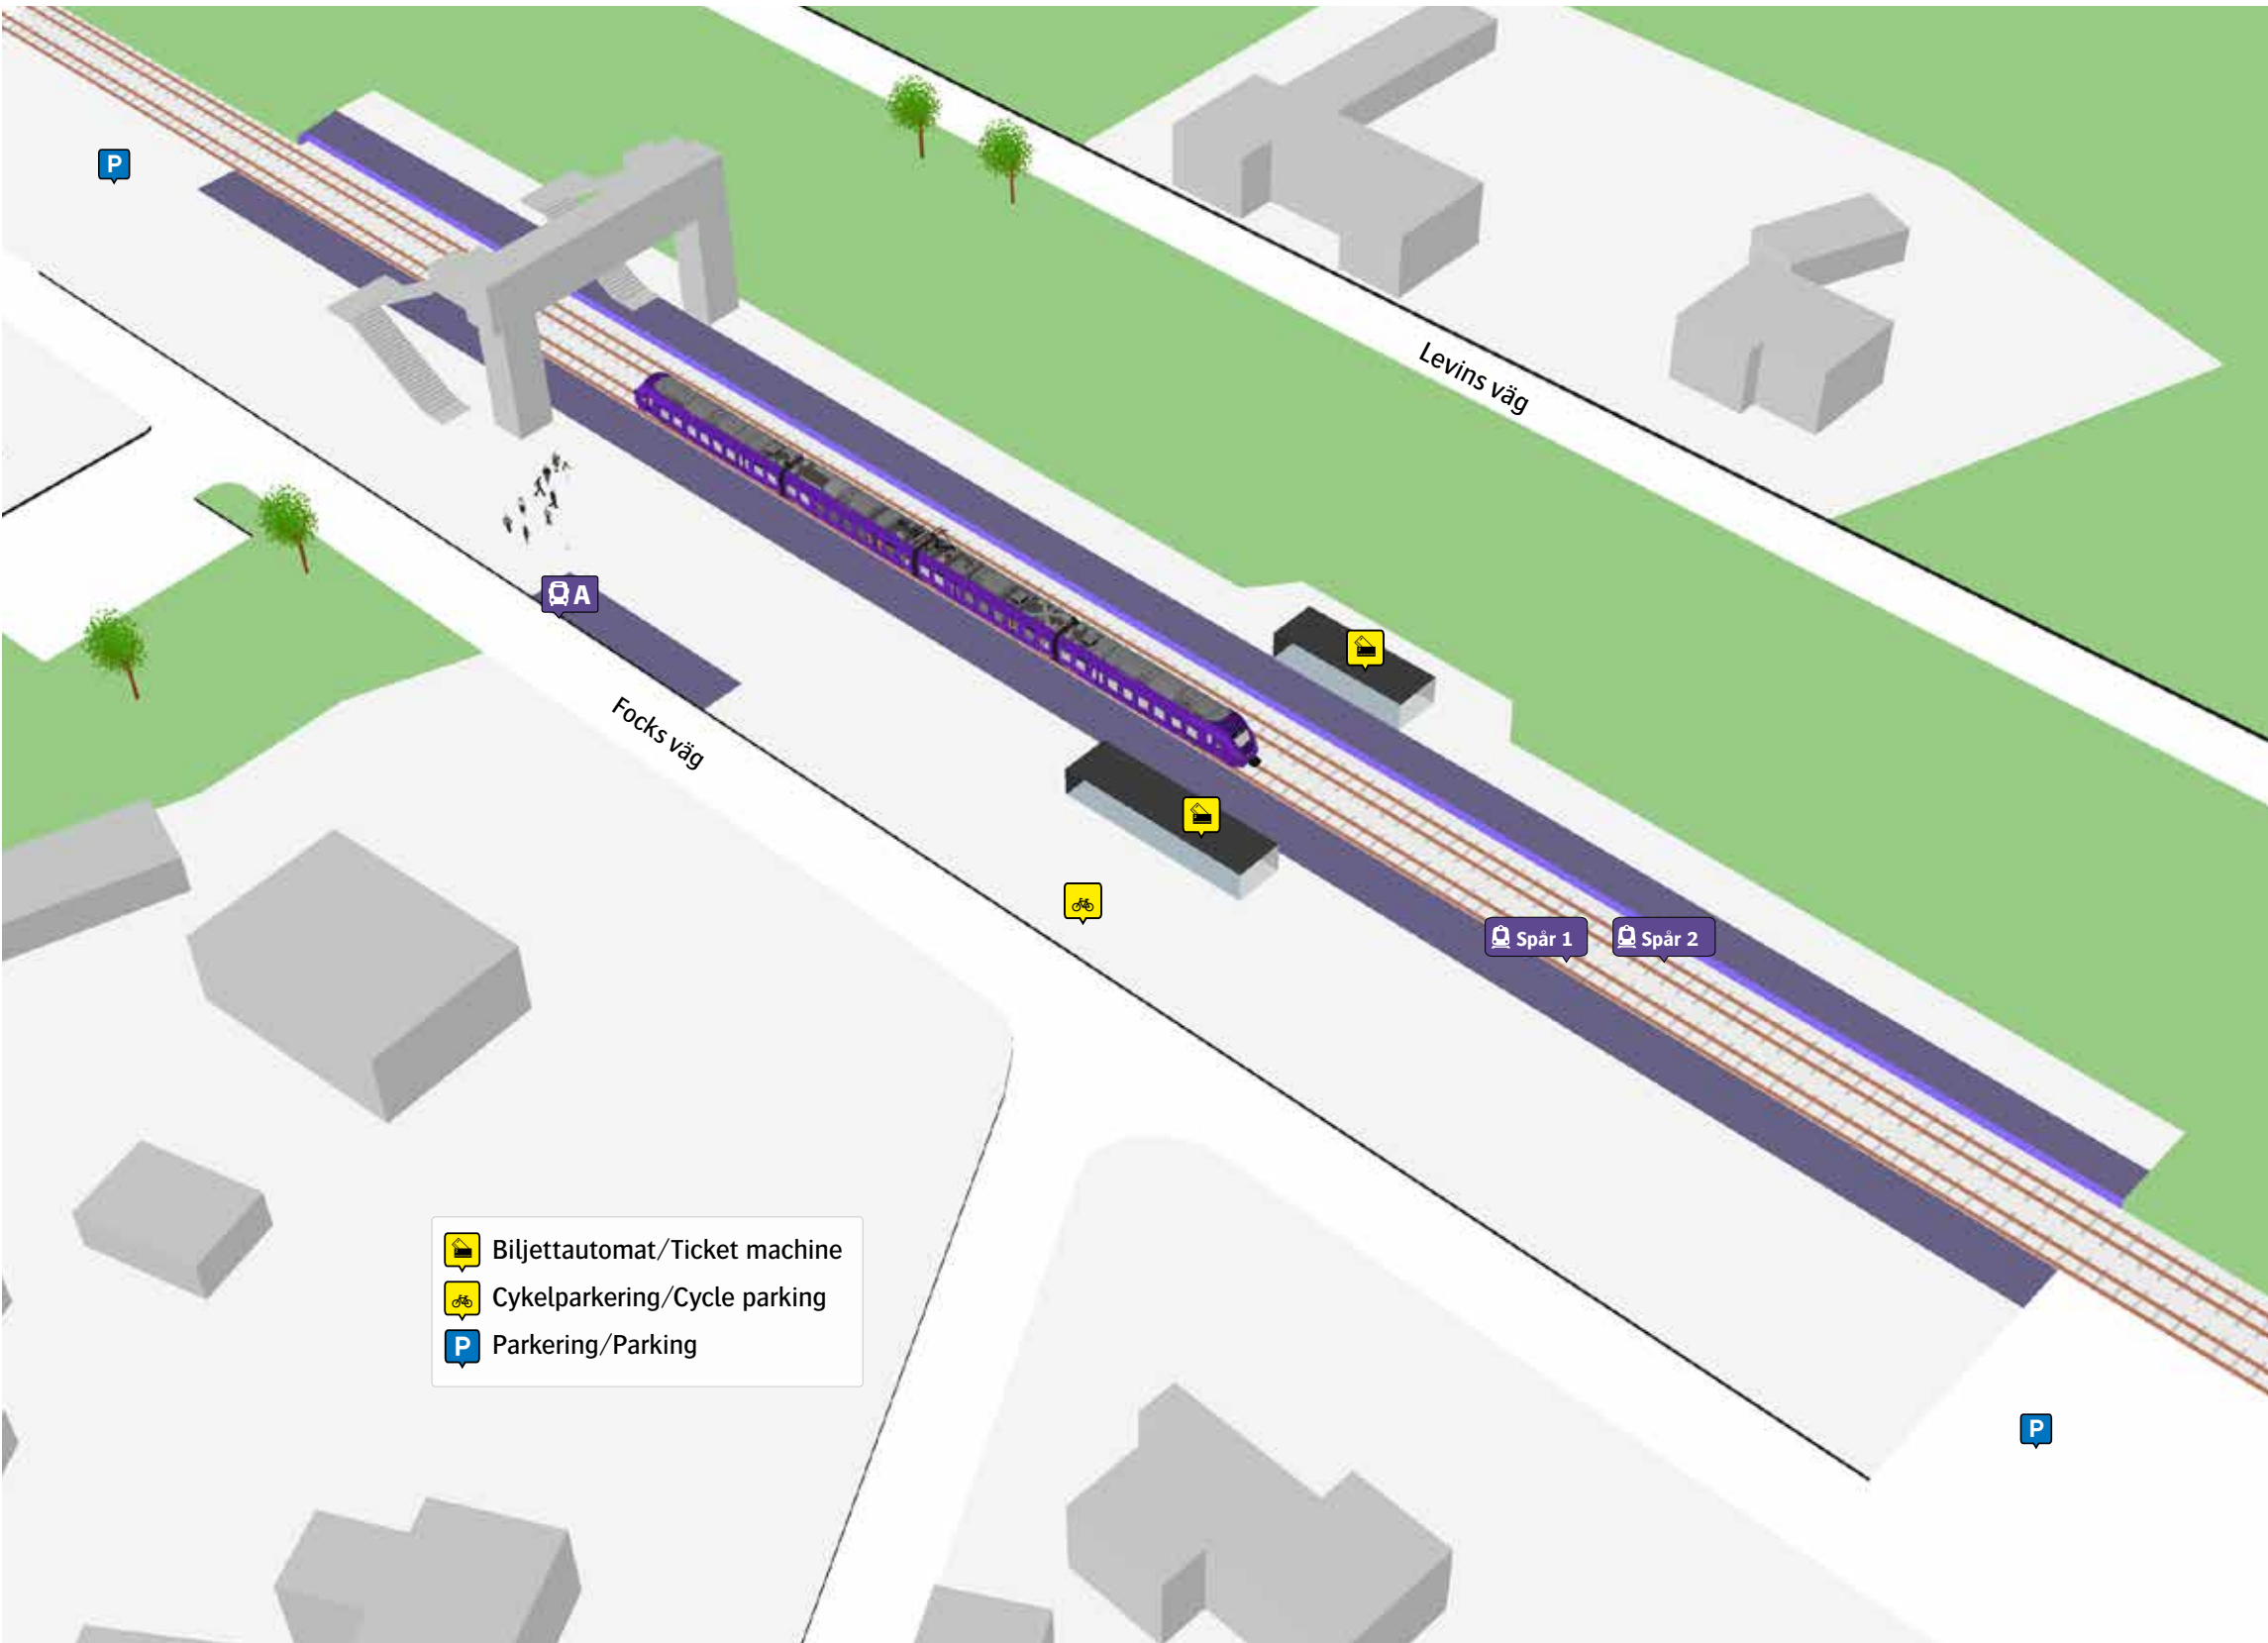

# Önnestads station

## Ersättningstrafik

Hässleholm/Kristianstad

-   När tåget ersätts med buss avgår den från markerad hållplats.
-   When there is a rail replacement bus service, it departs from the indicated stop.