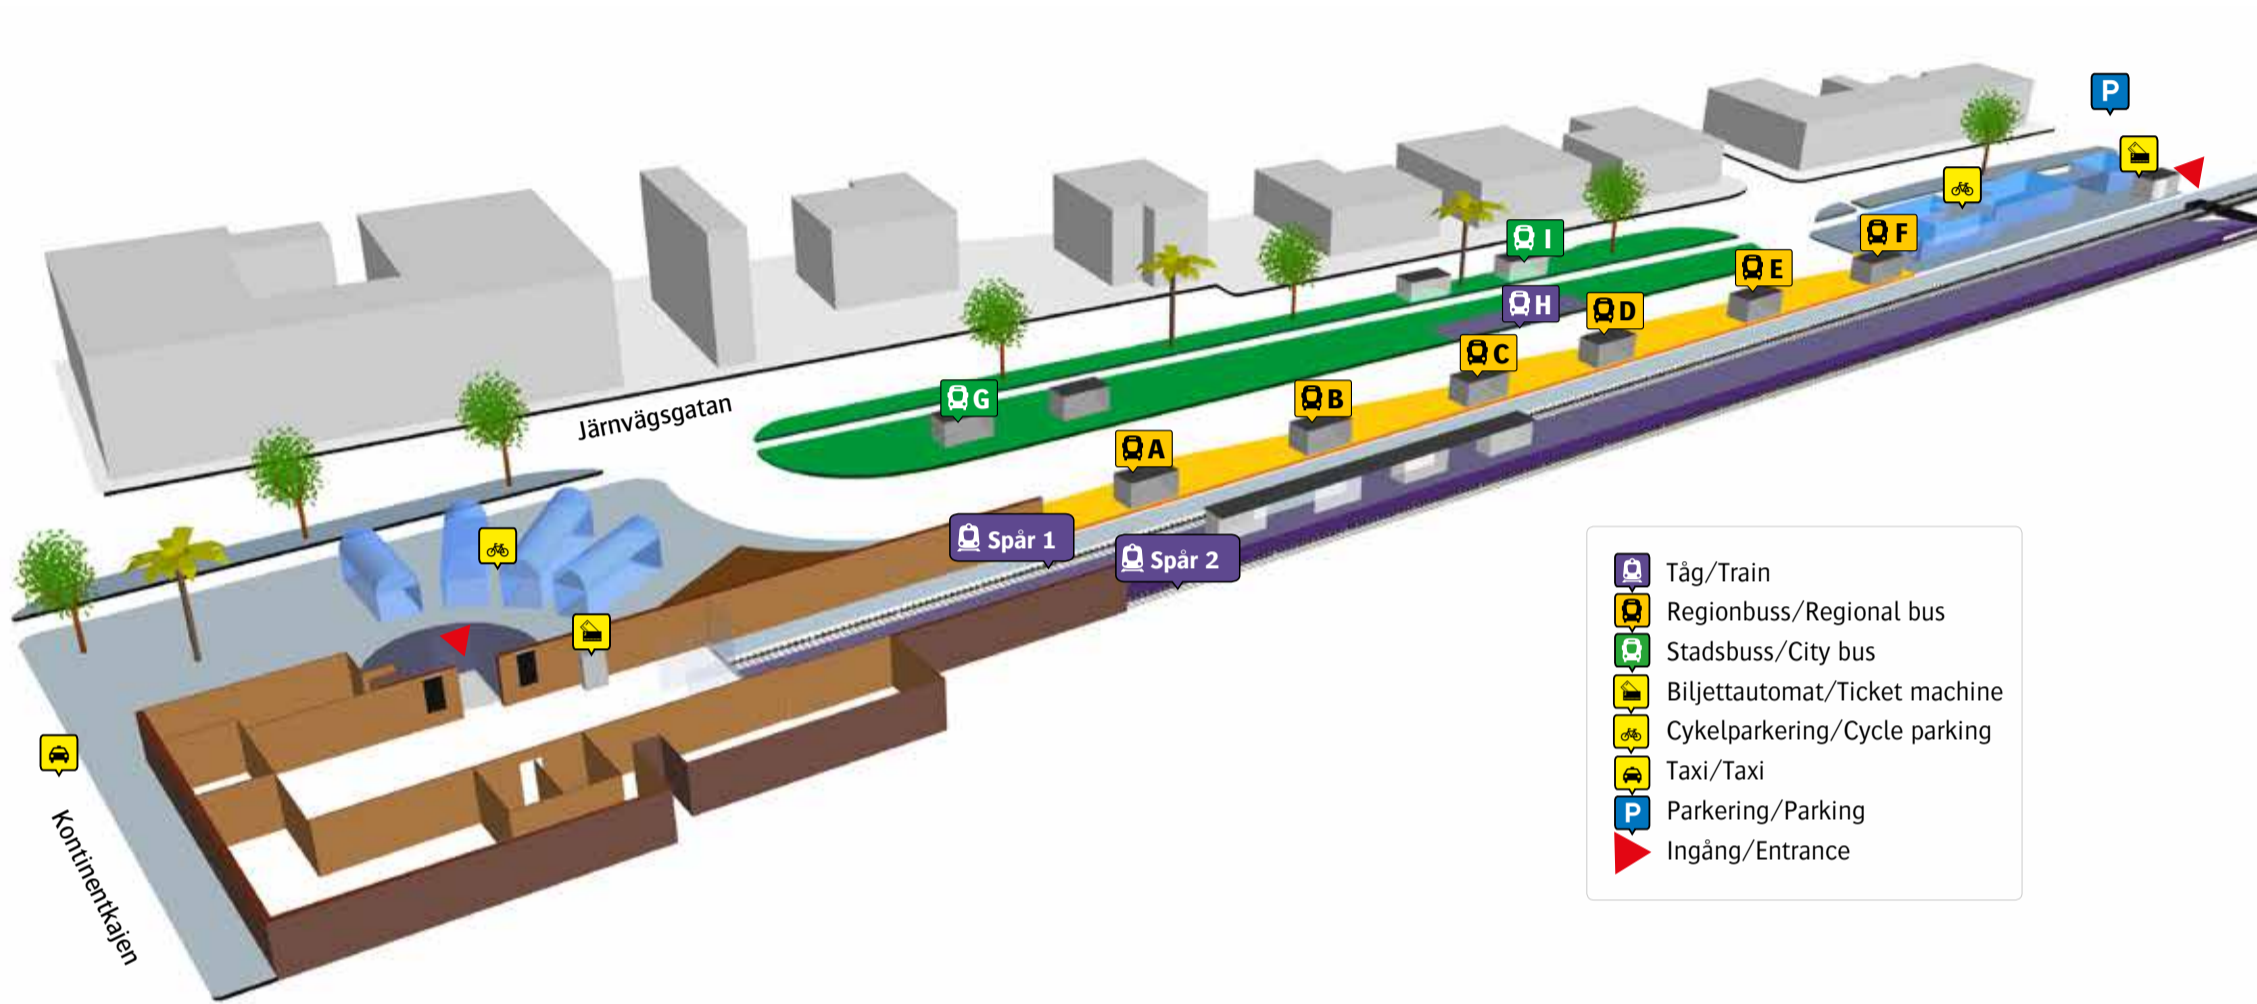

Trelleborg C

- Tåg/Train
- Regionbuss/Regional bus
- Stadsbuss/City bus
- Biljettautomat/Ticket machine
- Cykelparkering/Cycle parking
- Taxi/Taxi
- Parkering/Parking
- Ingång/Entrance

Stadsbuss	
1 Albäckshallen	G
1 Fagerängen	I
2 Gislöv	I
2 Högalid	G
10 Kyrkoköpinge	I

Regionbuss	
145 Svedala	C
146 Malmö	A
181 Vellinge	B
182 Skåre	B
183 Anderslöv	D
184 St Beddinge	E
190 Ystad	E
Reserv	F

Ersättningstrafik	
Malmö–Helsingborg	H

När tåget ersätts med buss avgår den från markerad hållplats.

When there is a rail replacement bus service, it departs from the indicated stop.