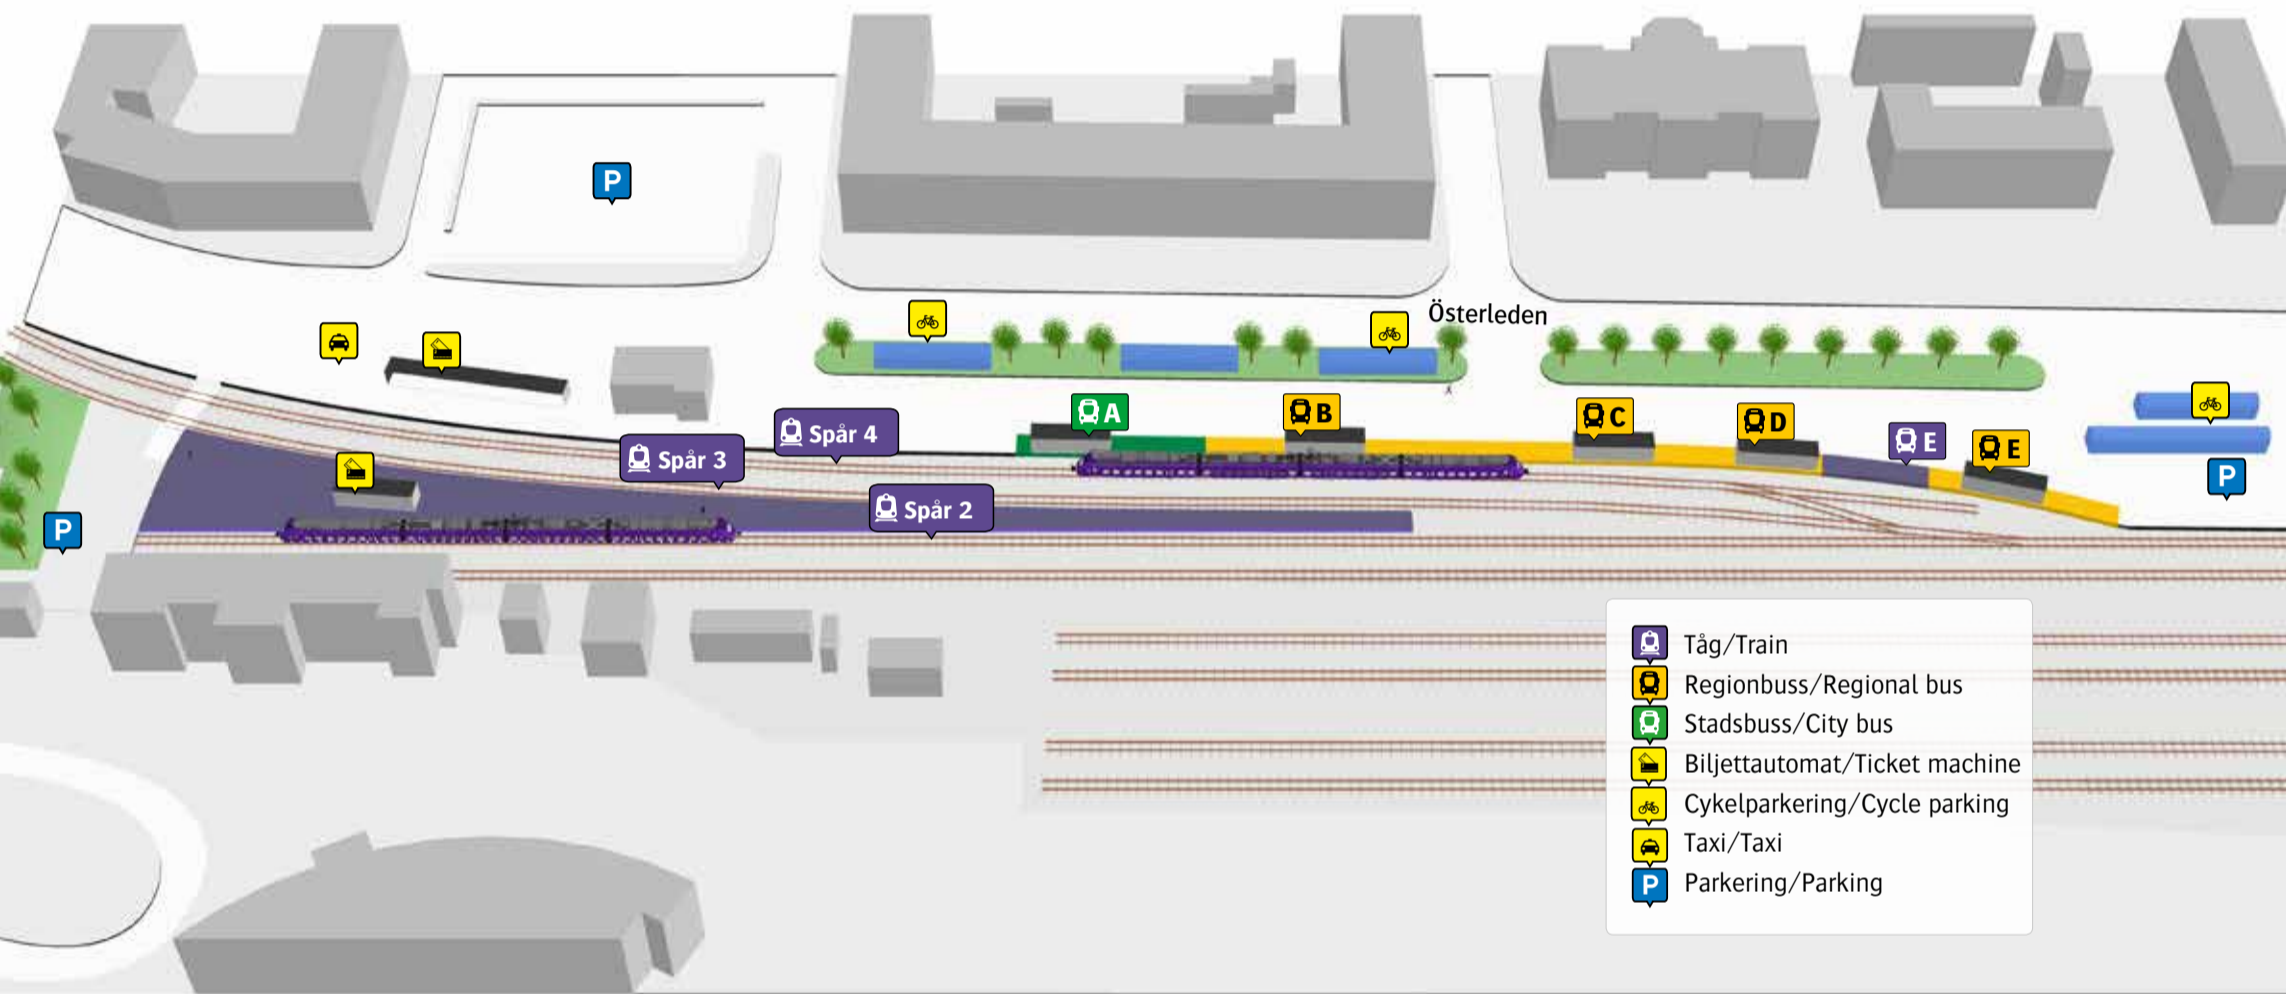

Ystads station

- Tåg/Train
- Regionbus/Regional bus
- Stadsbuss/City bus
- Biljettautomat/Ticket machine
- Cykelparkering/Cycle parking
- Taxi/Taxi
- Parkering/Parking

Stadsbuss	
1 Västra Sjöstaden	A
2 Regementet	A
3 Backaskolan	A
4 Källesjö	A
5 Saltsjöbaden	A

Regionbuss	
SkE 4 Kristianstad	C
190 Trelleborg	E
301 Sjöbo	B
307 Skurup	E
308 Skurup	E
322 Skillinge	D
337 Tomelilla	D
392 Hagestad	D
570 Simrishamn	C
Närtrafik	B

Ersättningstrafik	
Malmö/Simrishamn	E

När tåget ersätts med buss avgår den från markerad hållplats.

When there is a rail replacement bus service, it departs from the indicated stop.