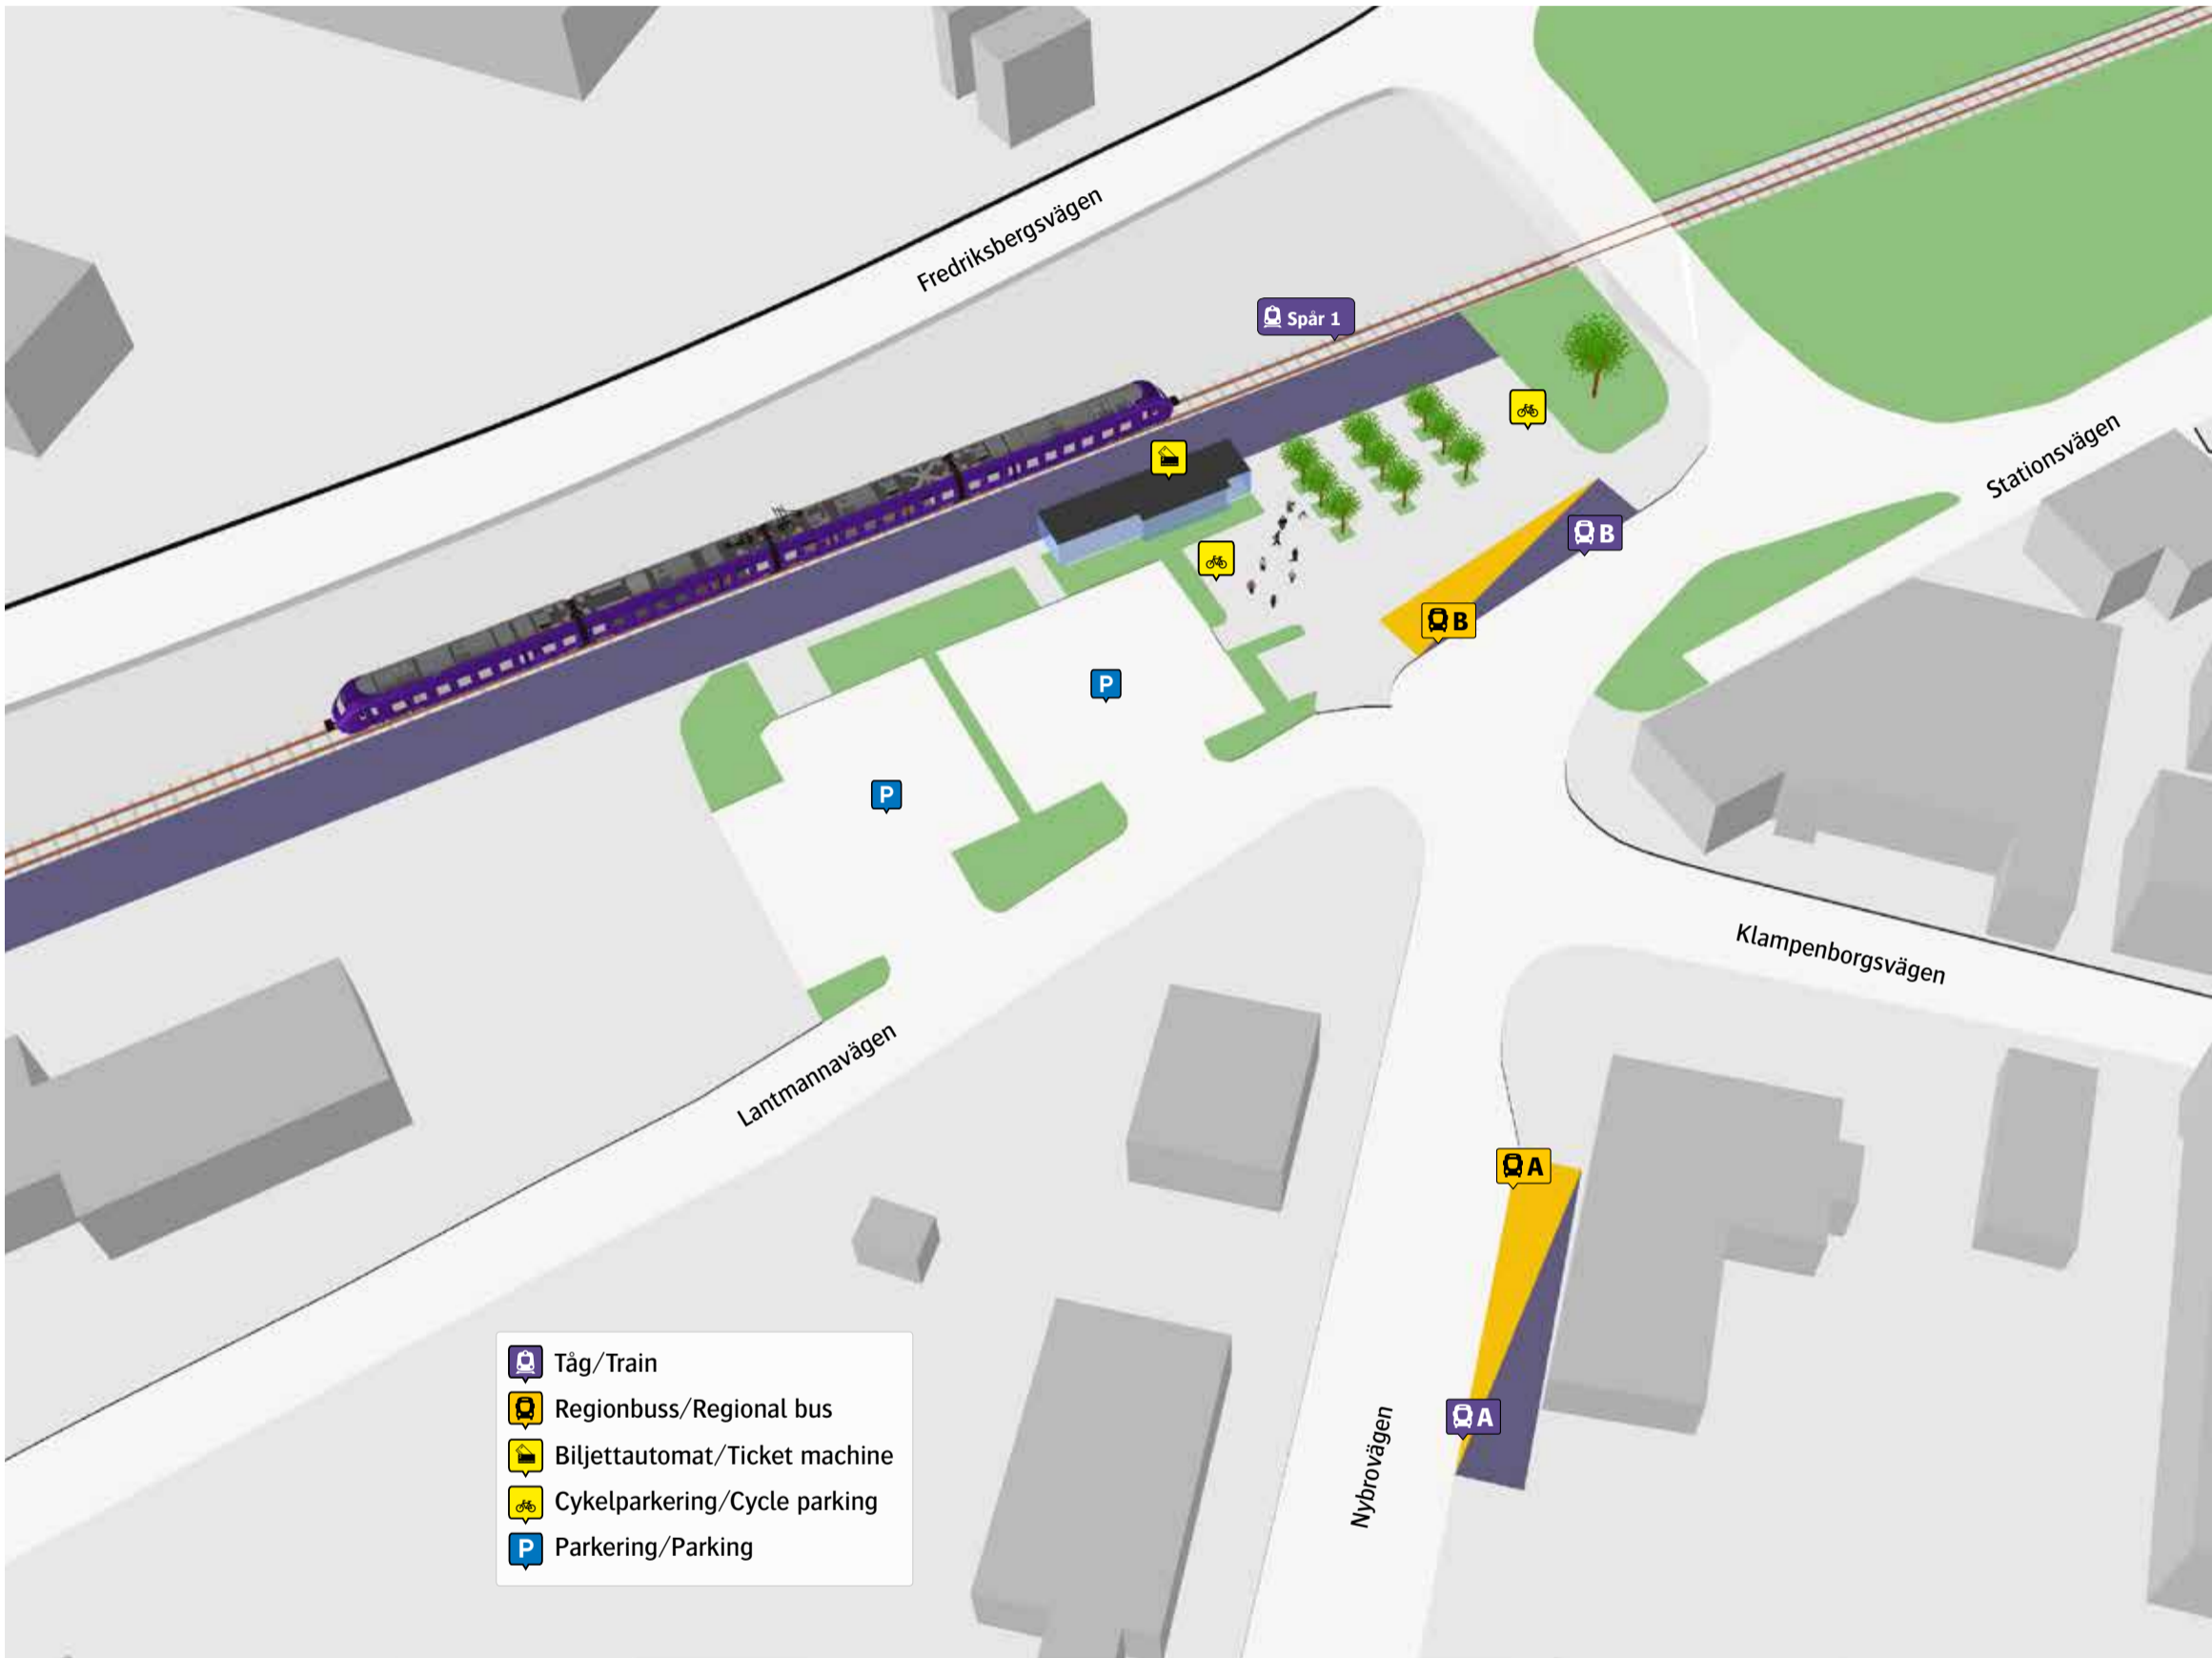

Köpingebro station

-  Tåg/Train
-  Regionbuss/Regional bus
-  Biljettautomat/Ticket machine
-  Cykelparkering/Cycle parking
-  Parkering/Parking

Regionbuss

304 Svenstorp **A**
Endast avstigande **B**

Ersättningstrafik

Simrishamn **A**
Malmö **B**

  När tåget ersätts med buss avgår den från markerad hållplats.

  When there is a rail replacement bus service, it departs from the indicated stop.