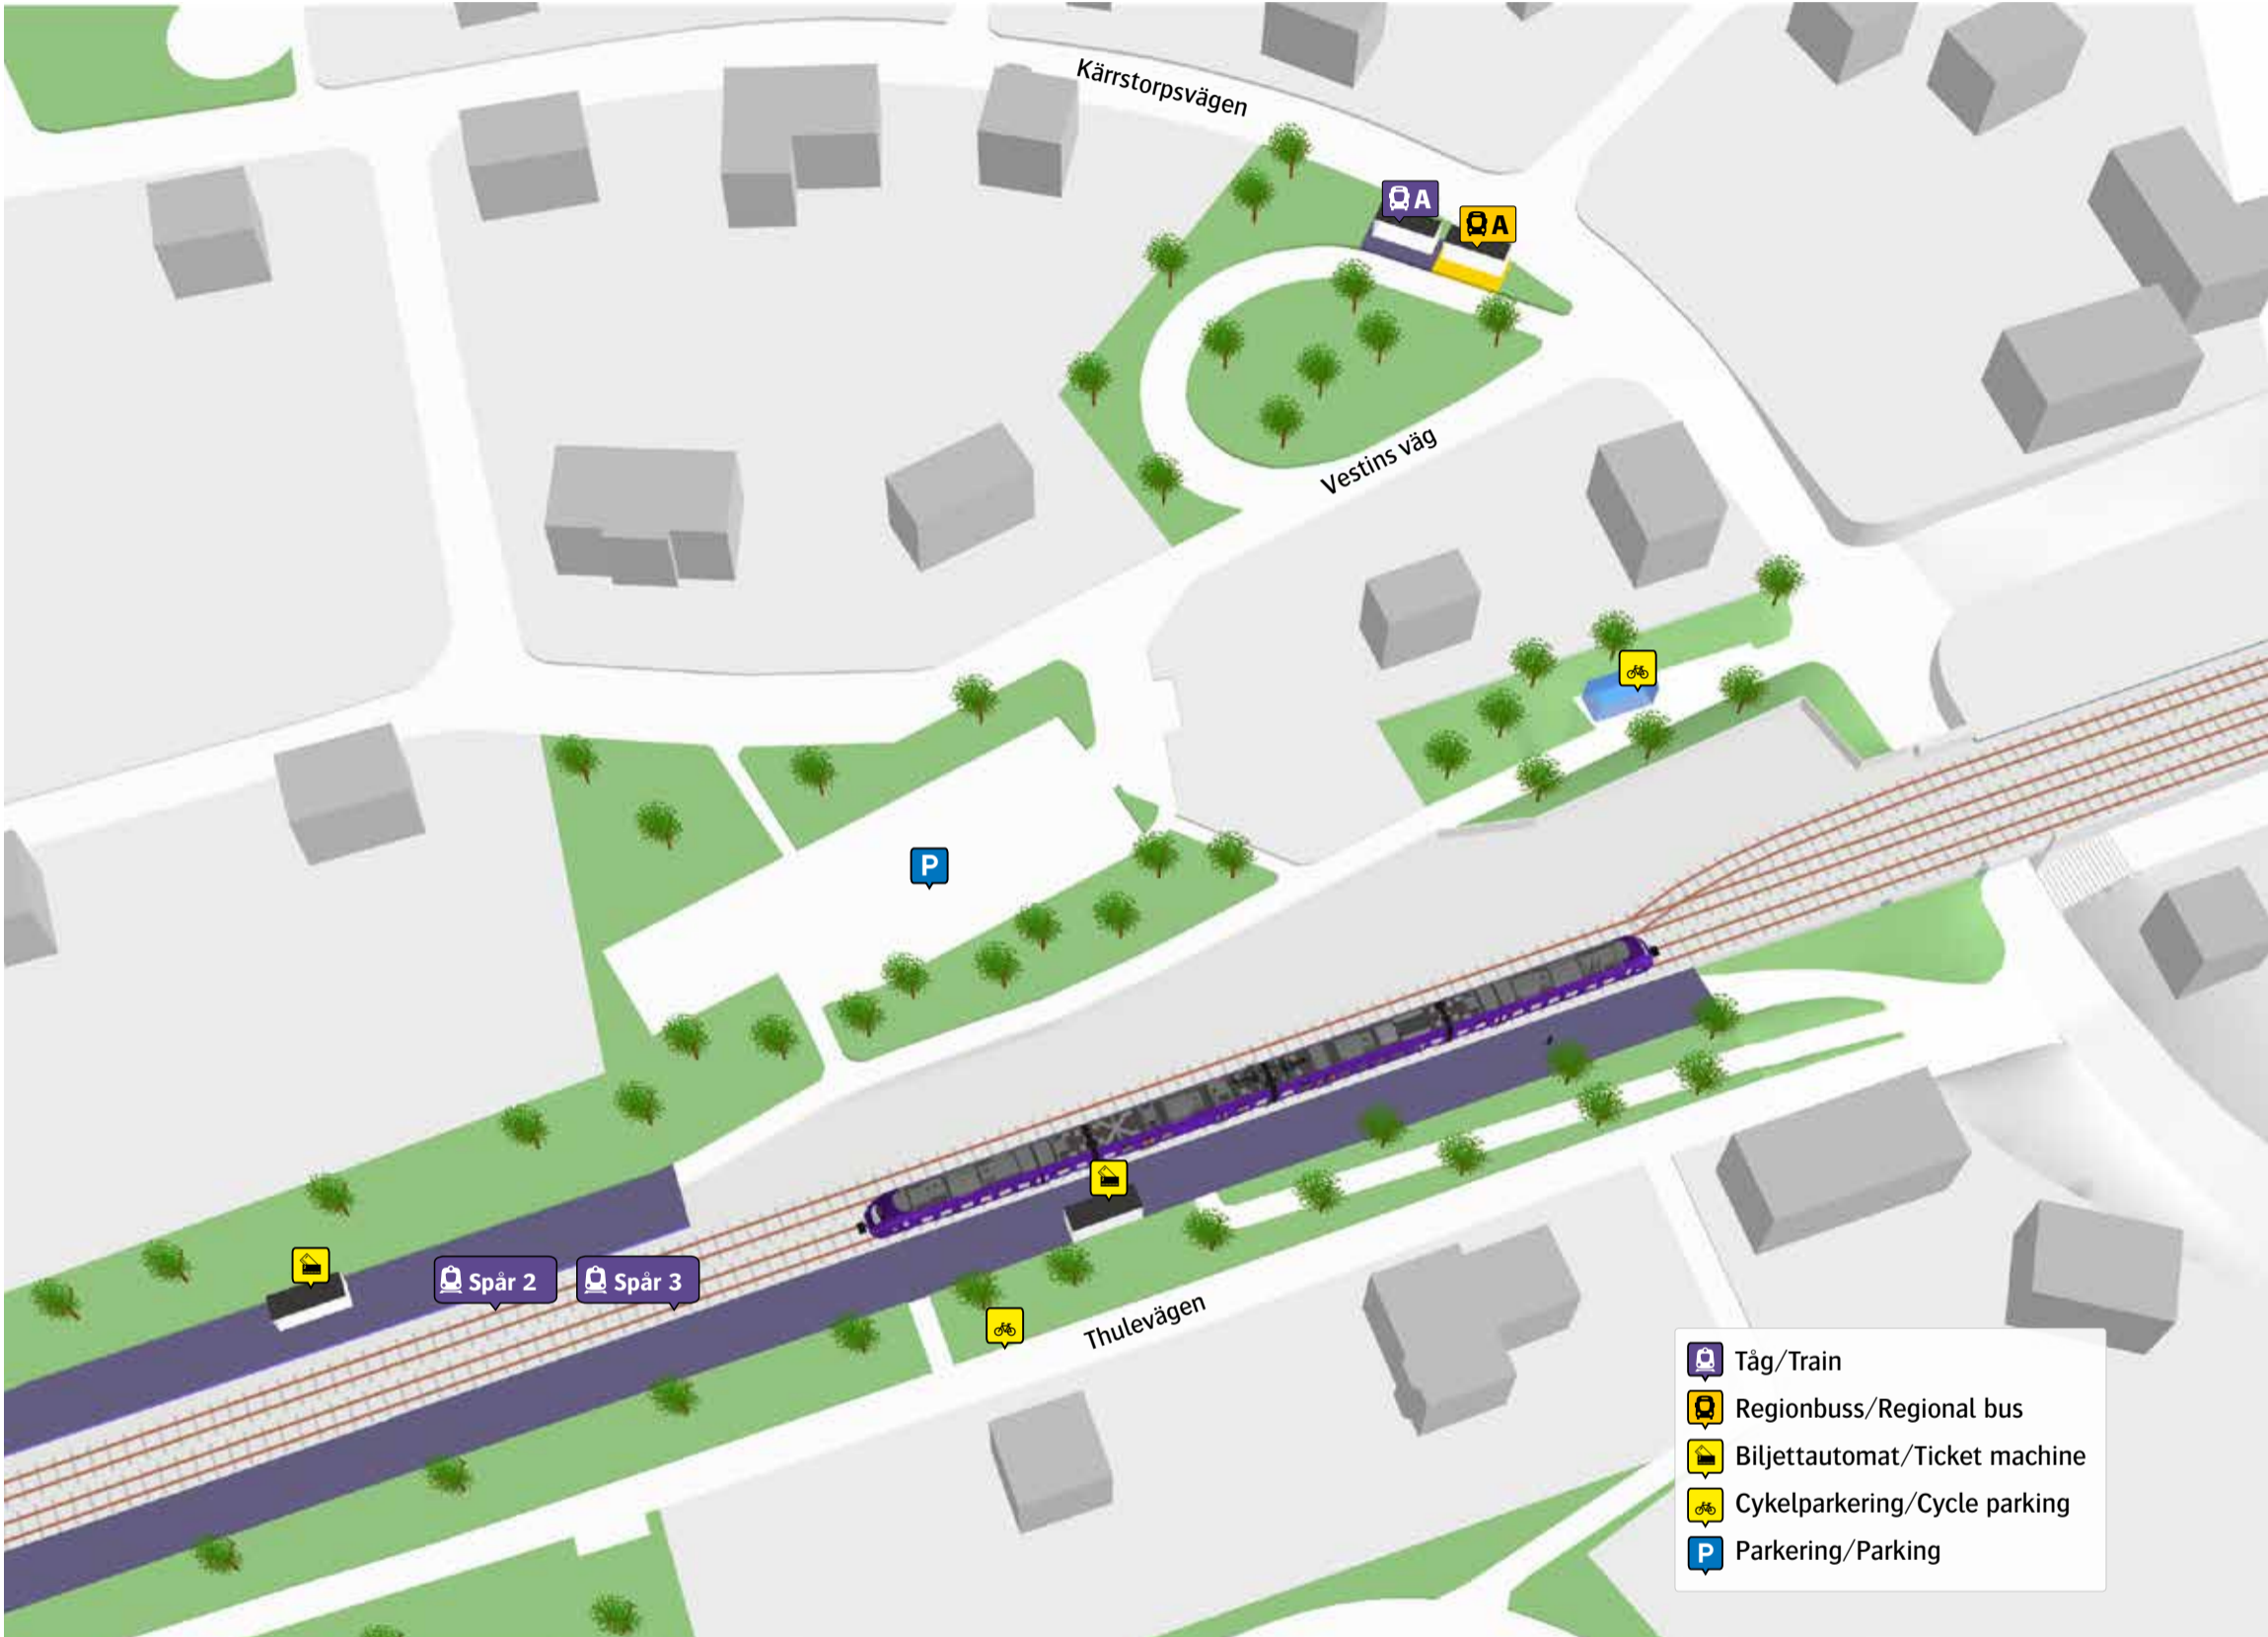

Stehags station

- Tåg/Train
- Regionbuss/Regional bus
- Biljettautomat/Ticket machine
- Cykelparkering/Cycle parking
- Parkering/Parking

Regionbuss
518 Klippan **A**

Ersättningstrafik
Malmö/Hässleholm **A**

När tåget ersätts med buss avgår den från markerad hållplats.
 When there is a rail replacement bus service, it departs from the indicated stop.