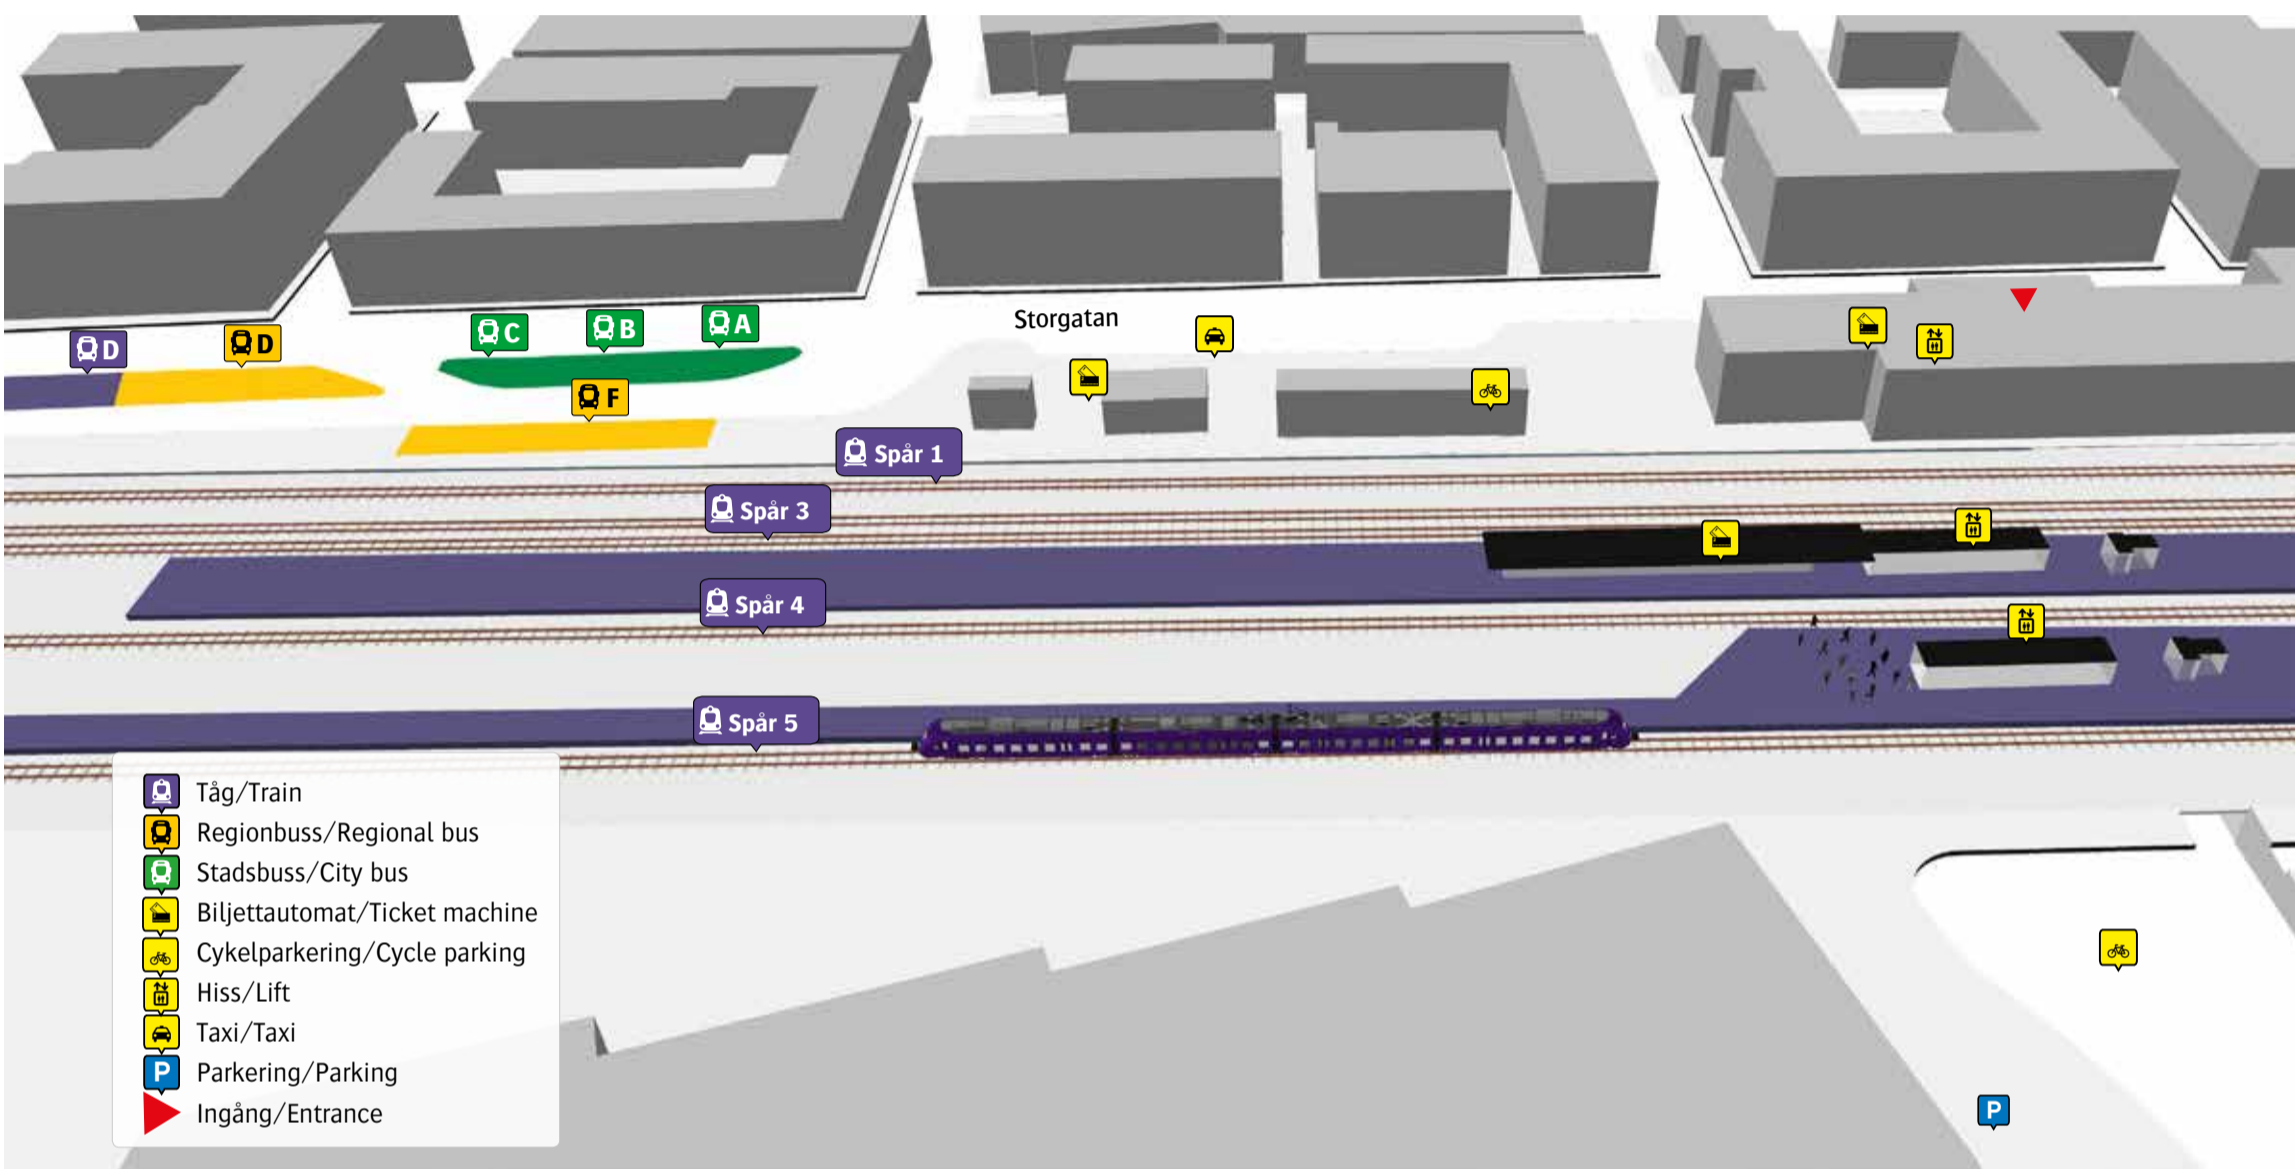

Eslövs station

- Tåg/Train
- Regionbuss/Regional bus
- Stadsbuss/City bus
- Biljettautomat/Ticket machine
- Cykelparkering/Cycle parking
- Hiss/Lift
- Taxi/Taxi
- Parkering/Parking
- Ingång/Entrance

Stadsbuss	
1 Flygstaden	A
1 Solkullen	B
2 Bäckdala	B
2 Rönneberga	A
3 Fridasro	C
3 Stinstorget	C

Regionbuss	
157 Flyinge	D
436 Löberöd	F
474 Hörby	F
Närtrafik	D

Ersättningstrafik	
Malmö/Hässleholm	D

När tåget ersätts med buss avgår den från markerad hållplats.

When there is a rail replacement bus service, it departs from the indicated stop.