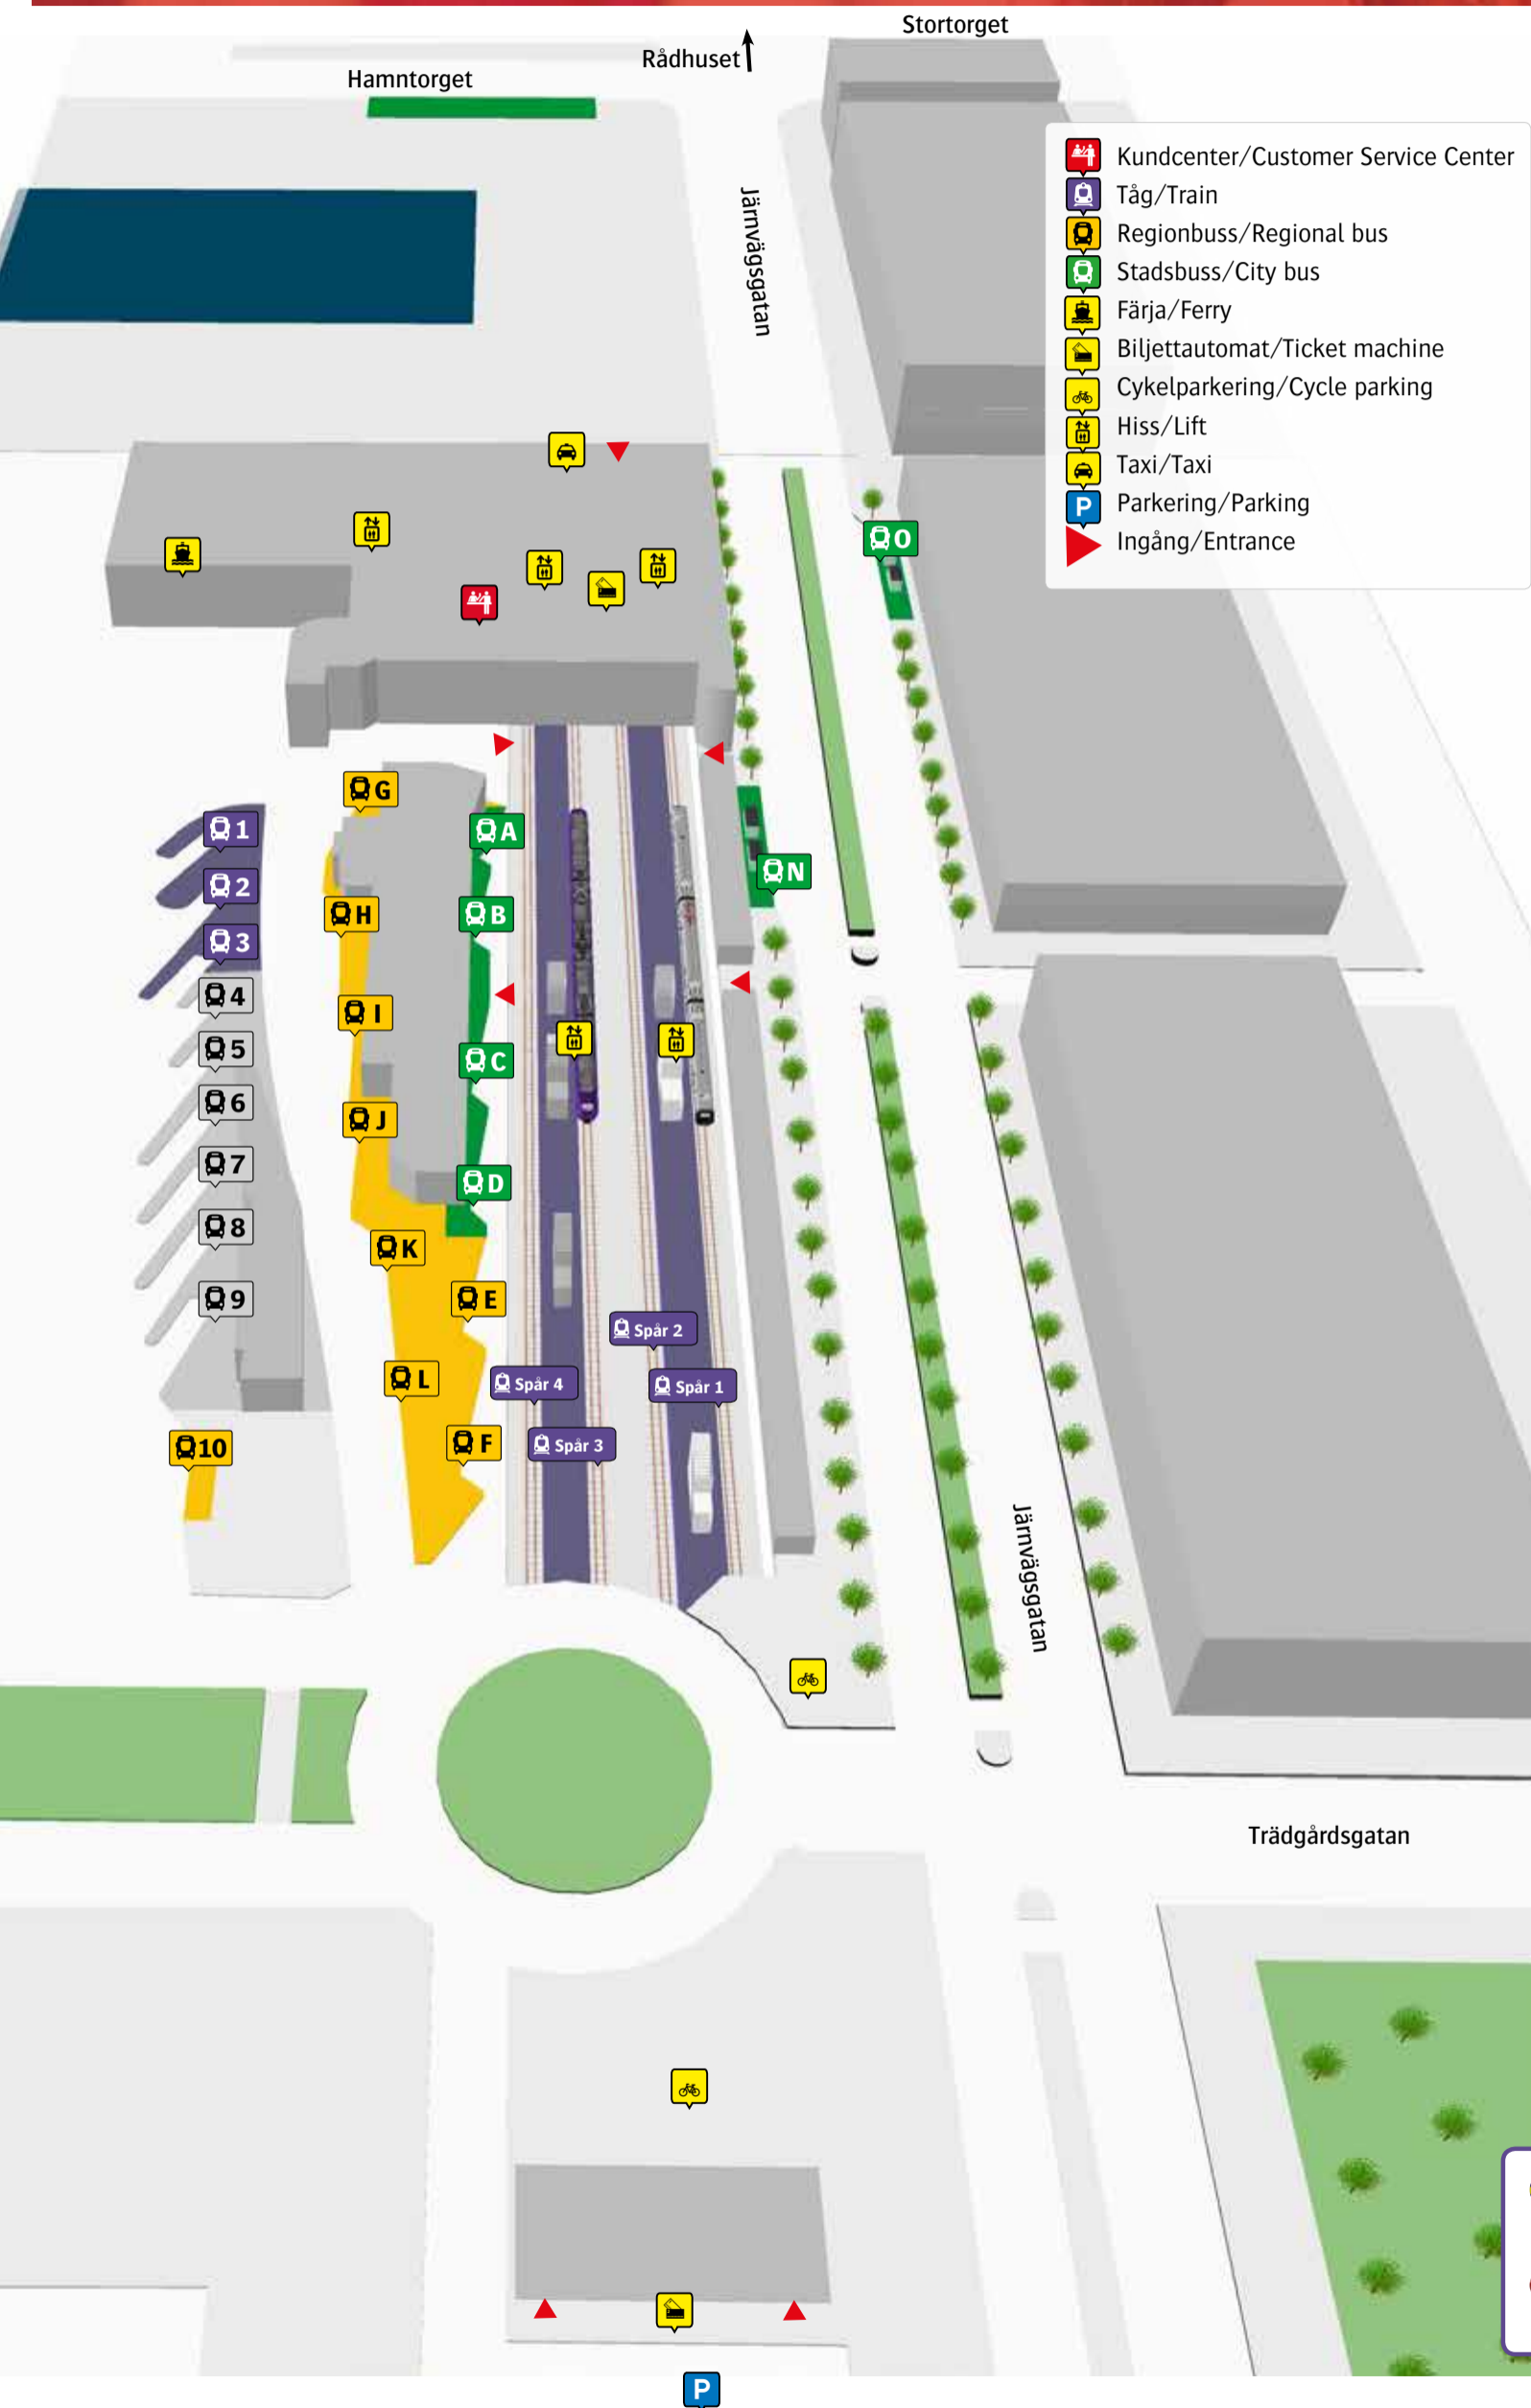

Helsingborg C

- Kundcenter/Customer Service Center
- Tåg/Train
- Regionbuss/Regional bus
- Stadsbuss/City bus
- Färja/Ferry
- Biljettautomat/Ticket machine
- Cykelparkering/Cycle parking
- Hiss/Lift
- Taxi/Taxi
- Parkering/Parking
- Ingång/Entrance

Stadsbuss

1	Råå	N
1	Dalhem	O
2	Råå/Ättekulla	N
2	Maria station/Ödåkra	O
3	Elineberg/Humlegården	N
3	Mariastaden/Hjälmslutt	O
4	Västergård	C
4	Ramlösagården	B
6	Kungshult	D
7	Långeberga	N
7	Lundsback /Brohult	O
8	Husensjö/Lundsback	N
8	Hittarp/Domsten	O
10	Lasarettet	N
10	Drottninghög	O
22	Väla Centrum	O
26	Tostarp	A
27	Väla by	A

Regionbuss

SkE 10	Örkelljunga	10
209	Vallåkra	K
218	Landskrona	I
219	Rydebäck	J
220	Höganäs	G
222	Höganäs/Mölle	H
250	Bjuv/Ekeby	I
251	Billesholm	I
297	Bårslöv/Ekeby	K
506	Ängelholm	F
520	Åstorp	E
	Närtrafik	L

When there is a rail replacement bus service, it departs from the indicated stop.