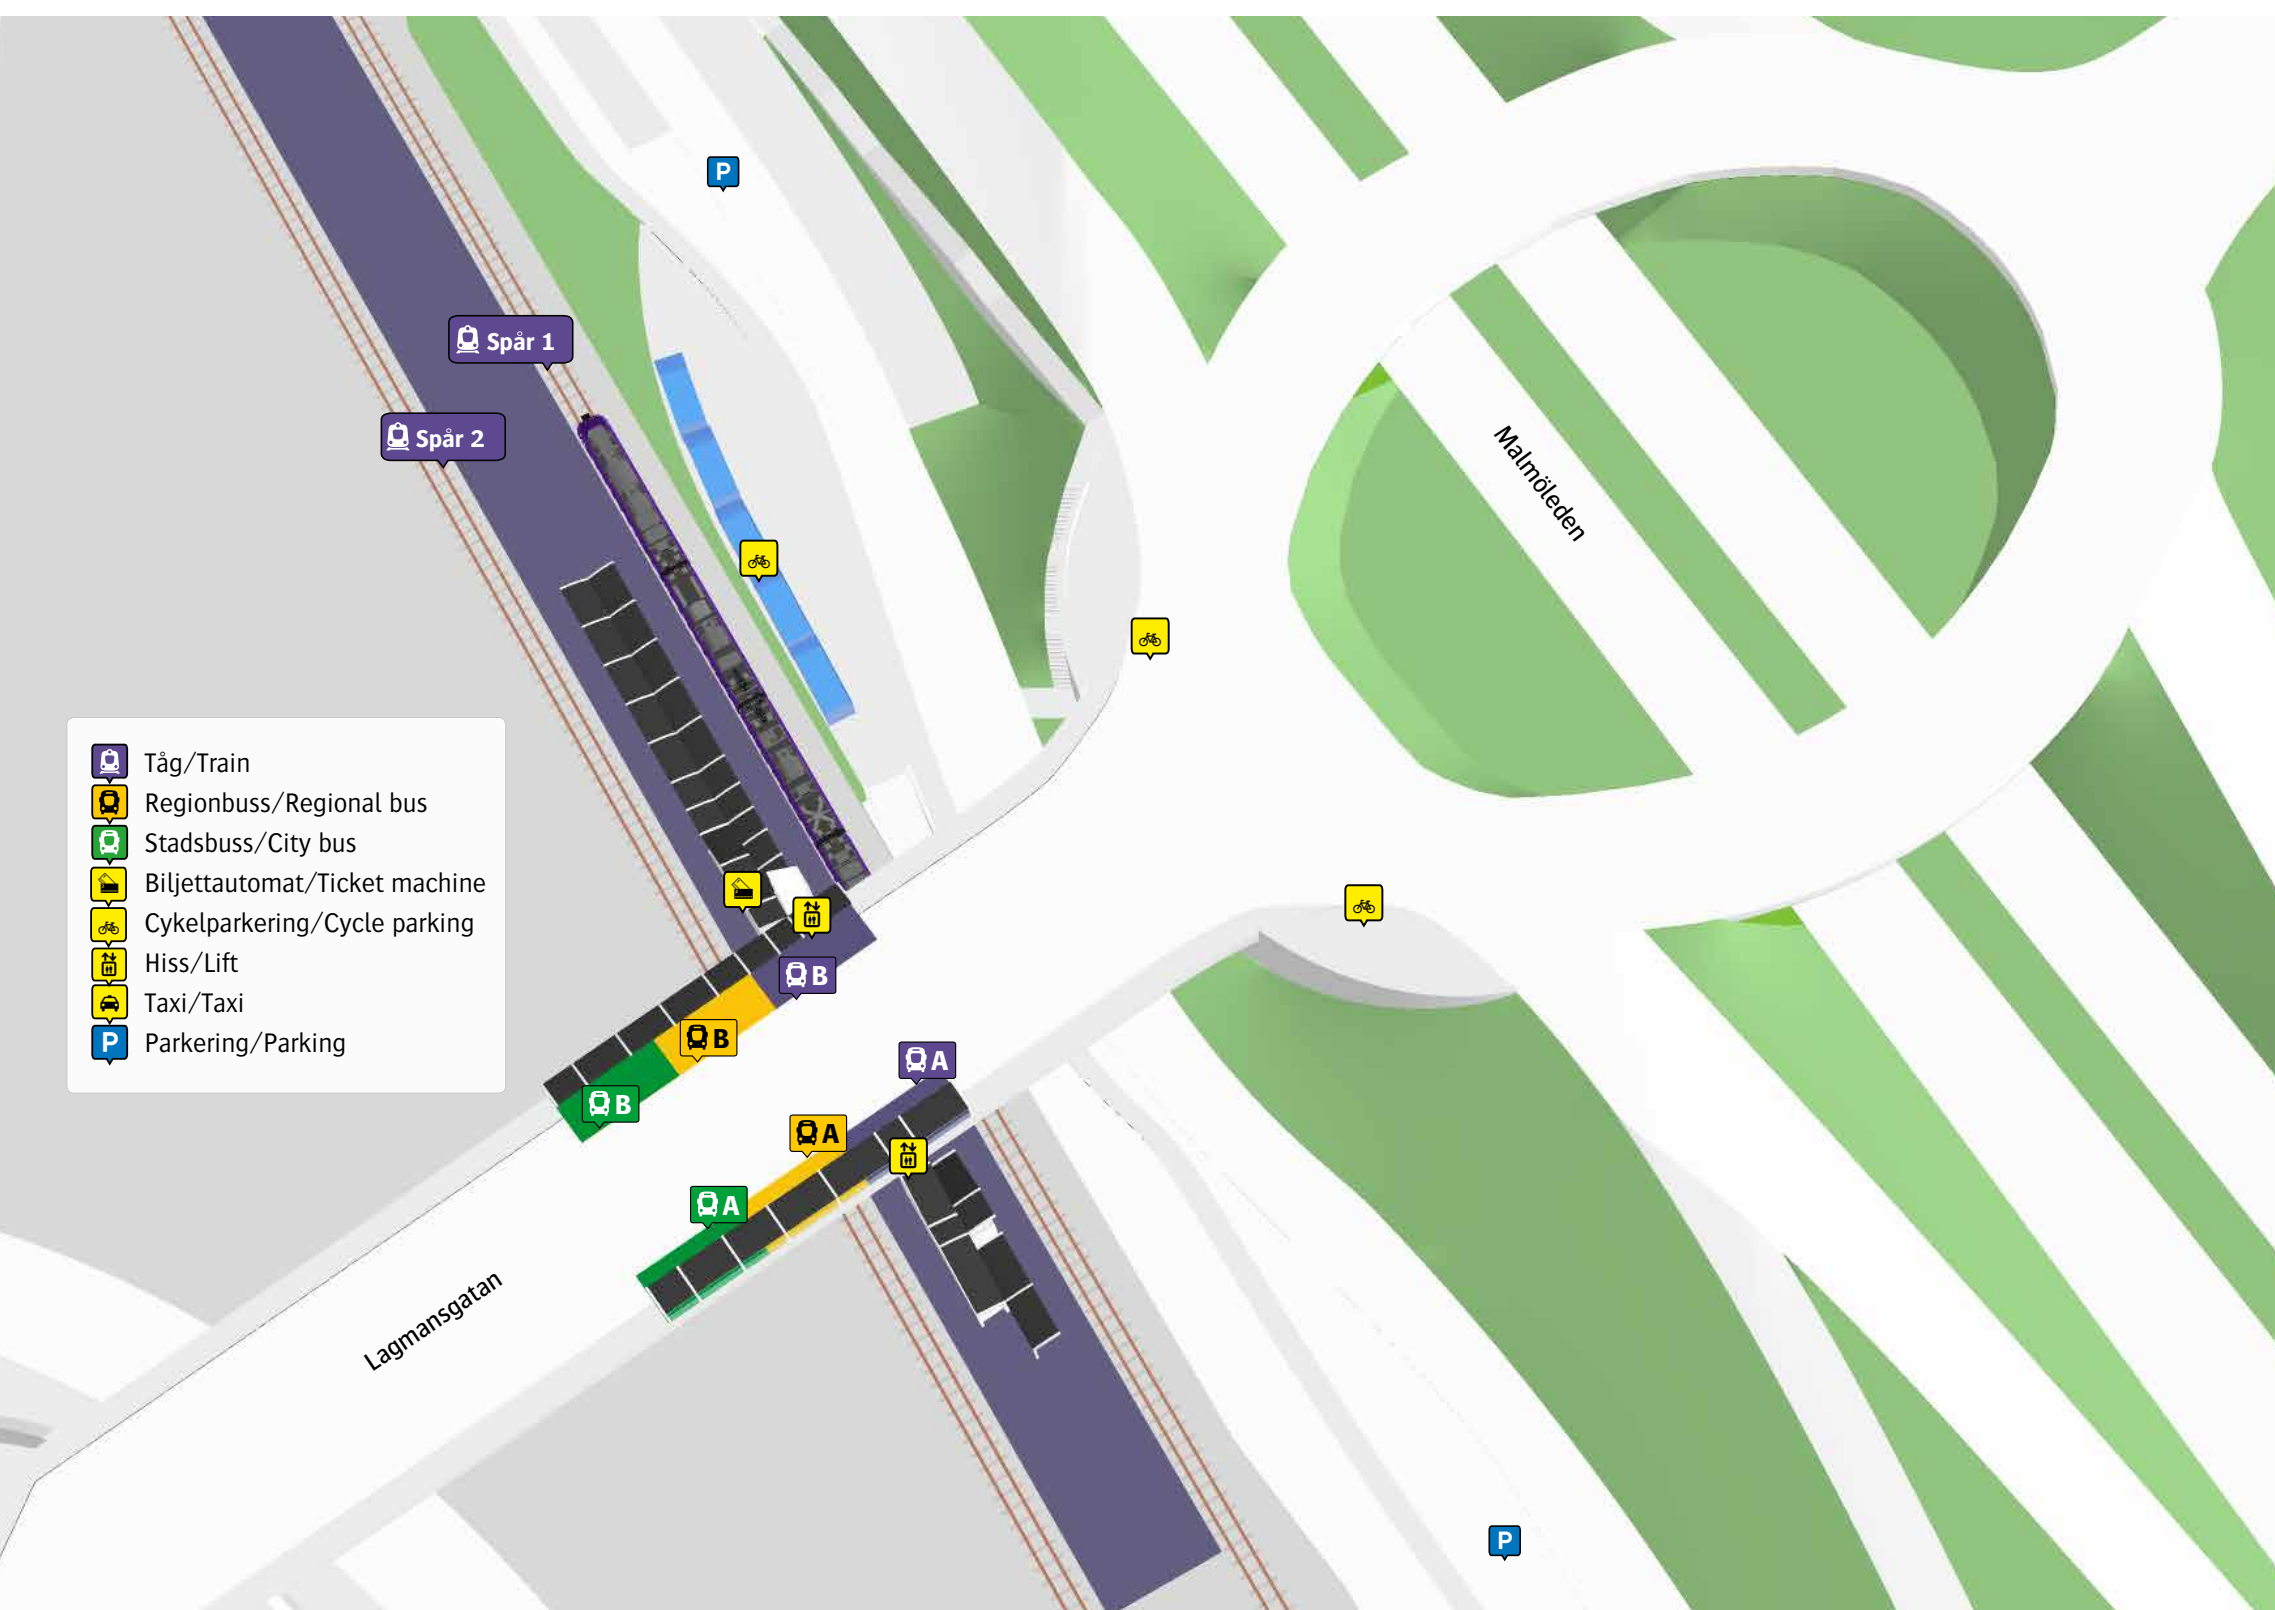

Ramlösa station

- Tåg/Train
- Regionbuss/Regional bus
- Stadsbuss/City bus
- Biljettautomat/Ticket machine
- Cykelparkering/Cycle parking
- Hiss/Lift
- Taxi/Taxi
- Parkering/Parking

Stadsbuss	
1 Råå	A
2 Ättekulla/Råå	A
2 Ödåkra	B
21 Berga ind omr.	A
21 Högasten	B
25 Lussebacken	B
25 Maria station	A

Regionbuss	
209 Helsingborg	A
209 Vallåkra	B
218 Helsingborg	A
218 Landskrona	B
219 Helsingborg	A
219 Rydebäck	B
251 Billesholm	A
297 Ekeby via Bårslöv	A
297 Bårslöv via Ättekulla	B

Ersättningstrafik	
Hässleholm	A
Eslöv-Malmö	B
Landskrona-Malmö	B

När tåget ersätts med buss avgår den från markerad hållplats.

When there is a rail replacement bus service, it departs from the indicated stop.