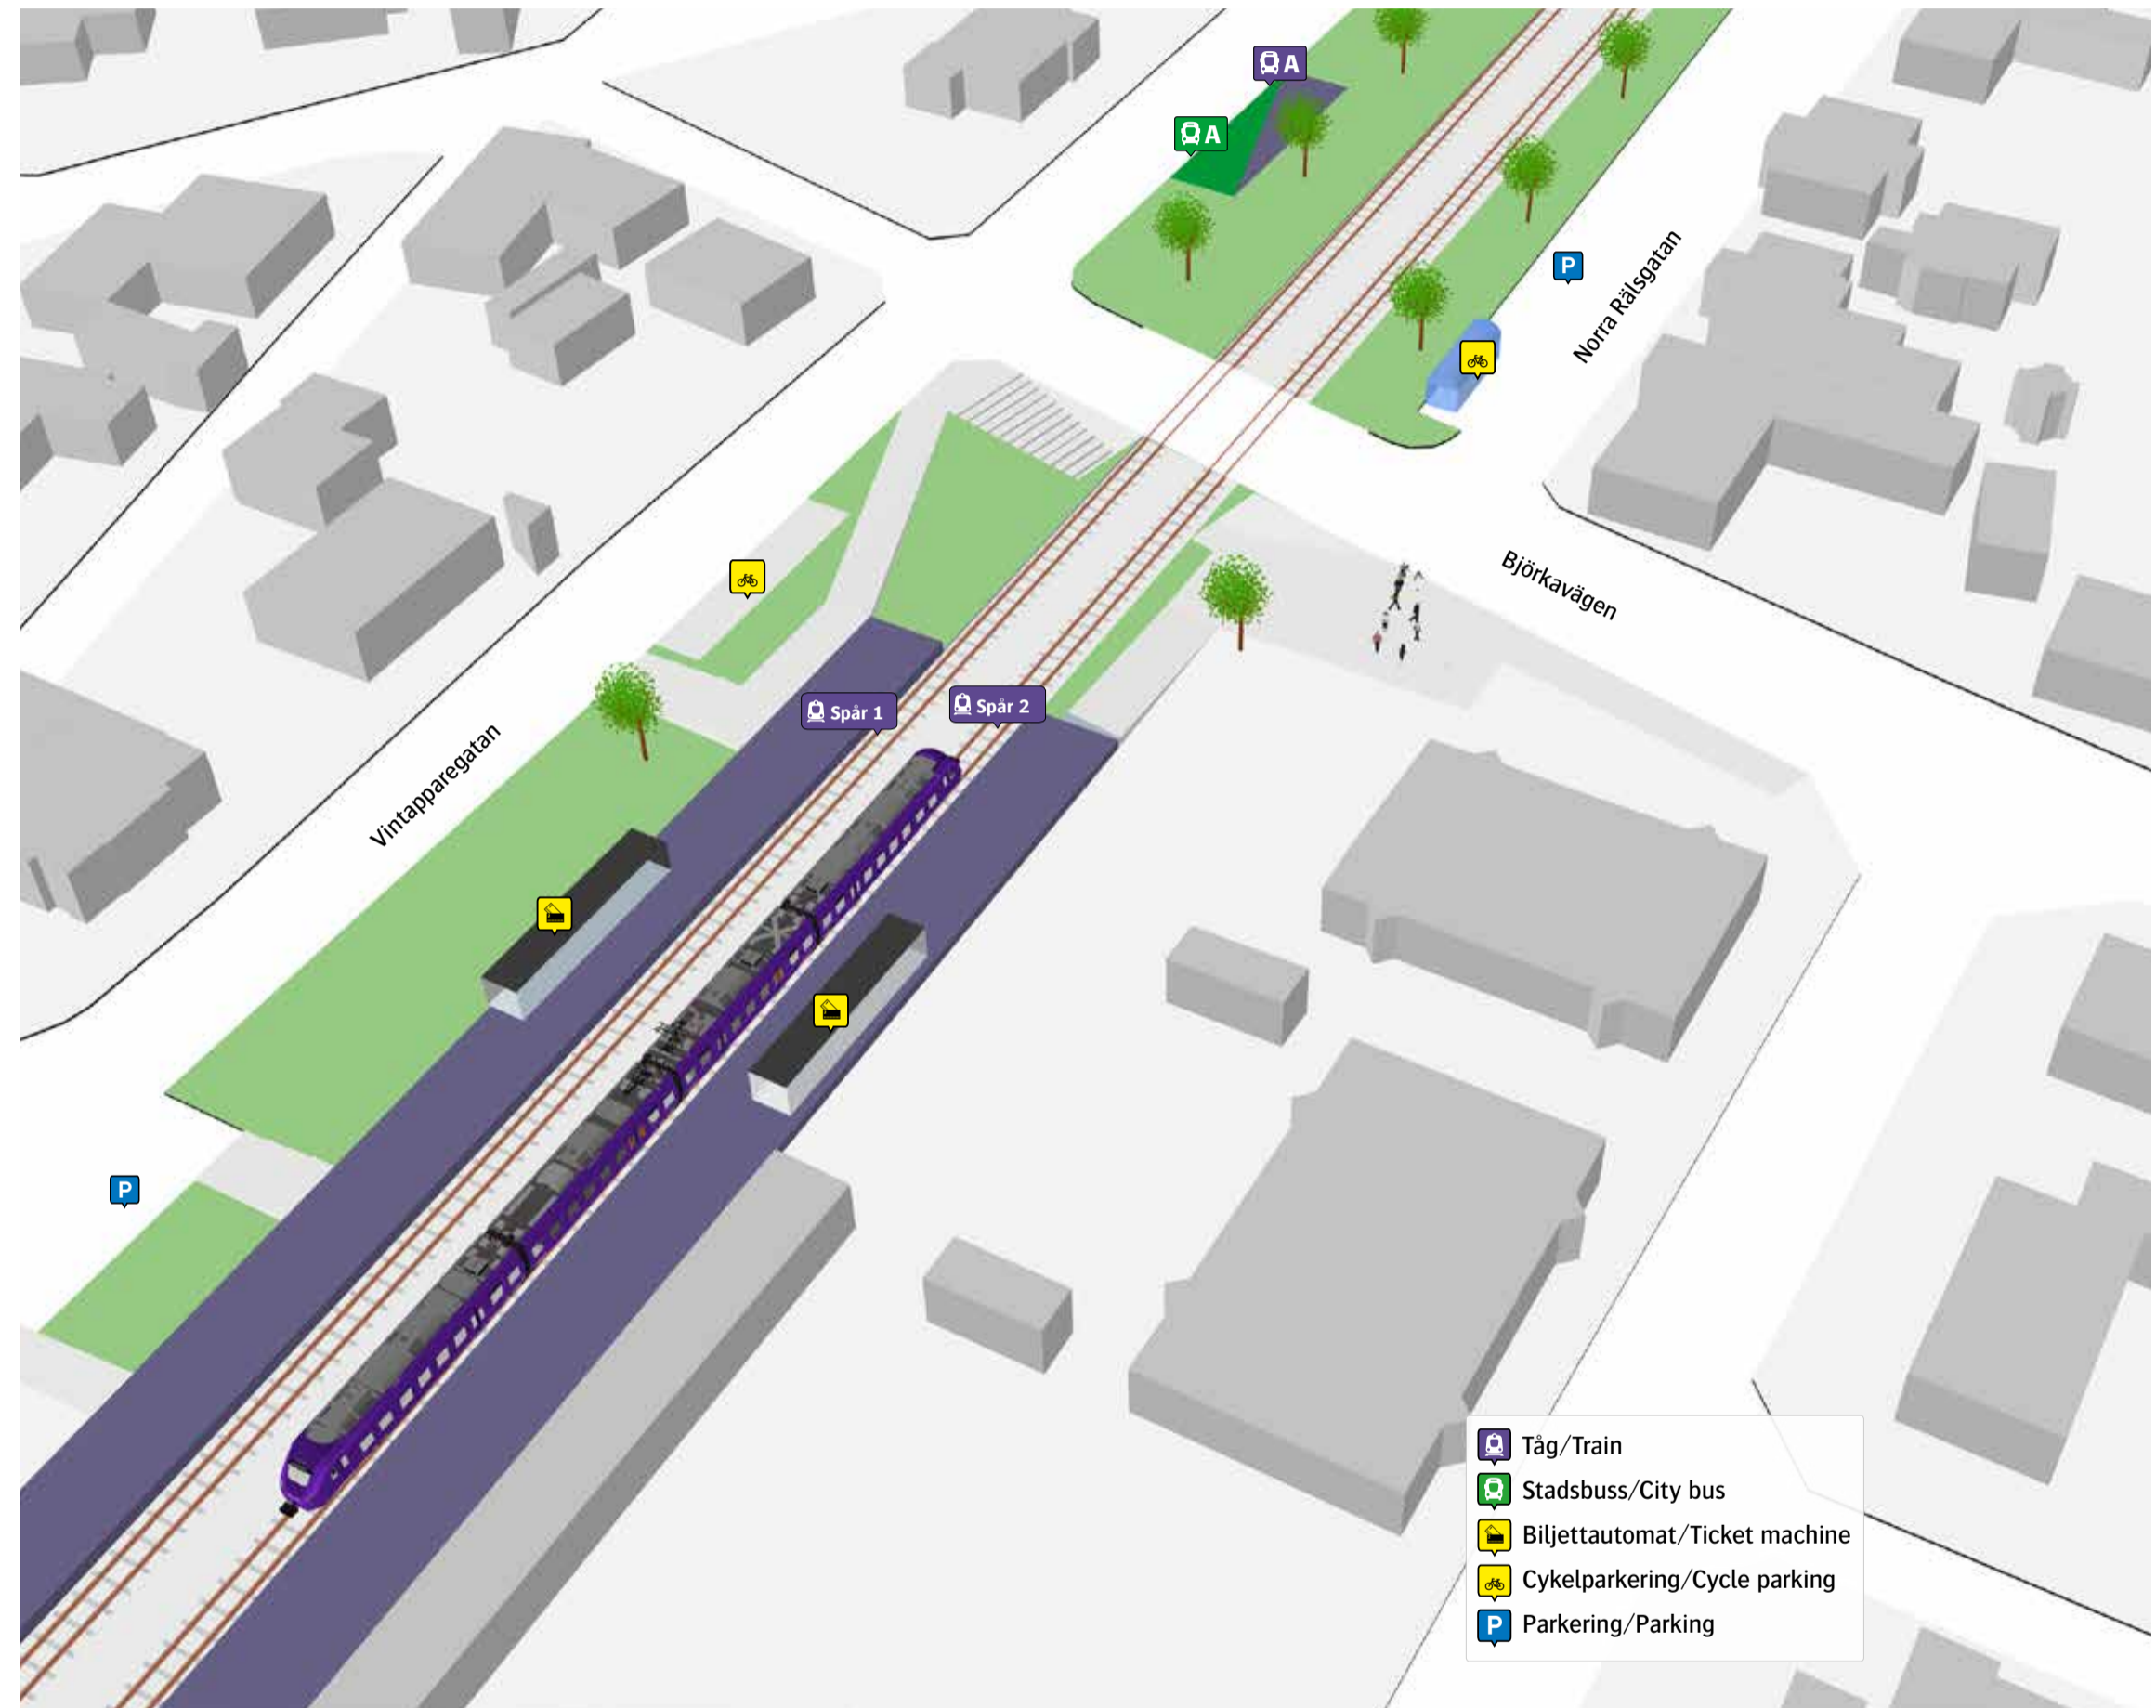

# Ödåkra station

- Tåg/Train
- Stadsbuss/City bus
- Biljettautomat/Ticket machine
- Cykelparkering/Cycle parking
- Parkering/Parking

**Stadsbuss**  
2 Ättekulla/Råå **A**

**Ersättningstrafik**  
Helsingborg/Halmstad **A**

När tåget ersätts med buss avgår den från markerad hållplats.

When there is a rail replacement bus service, it departs from the indicated stop.