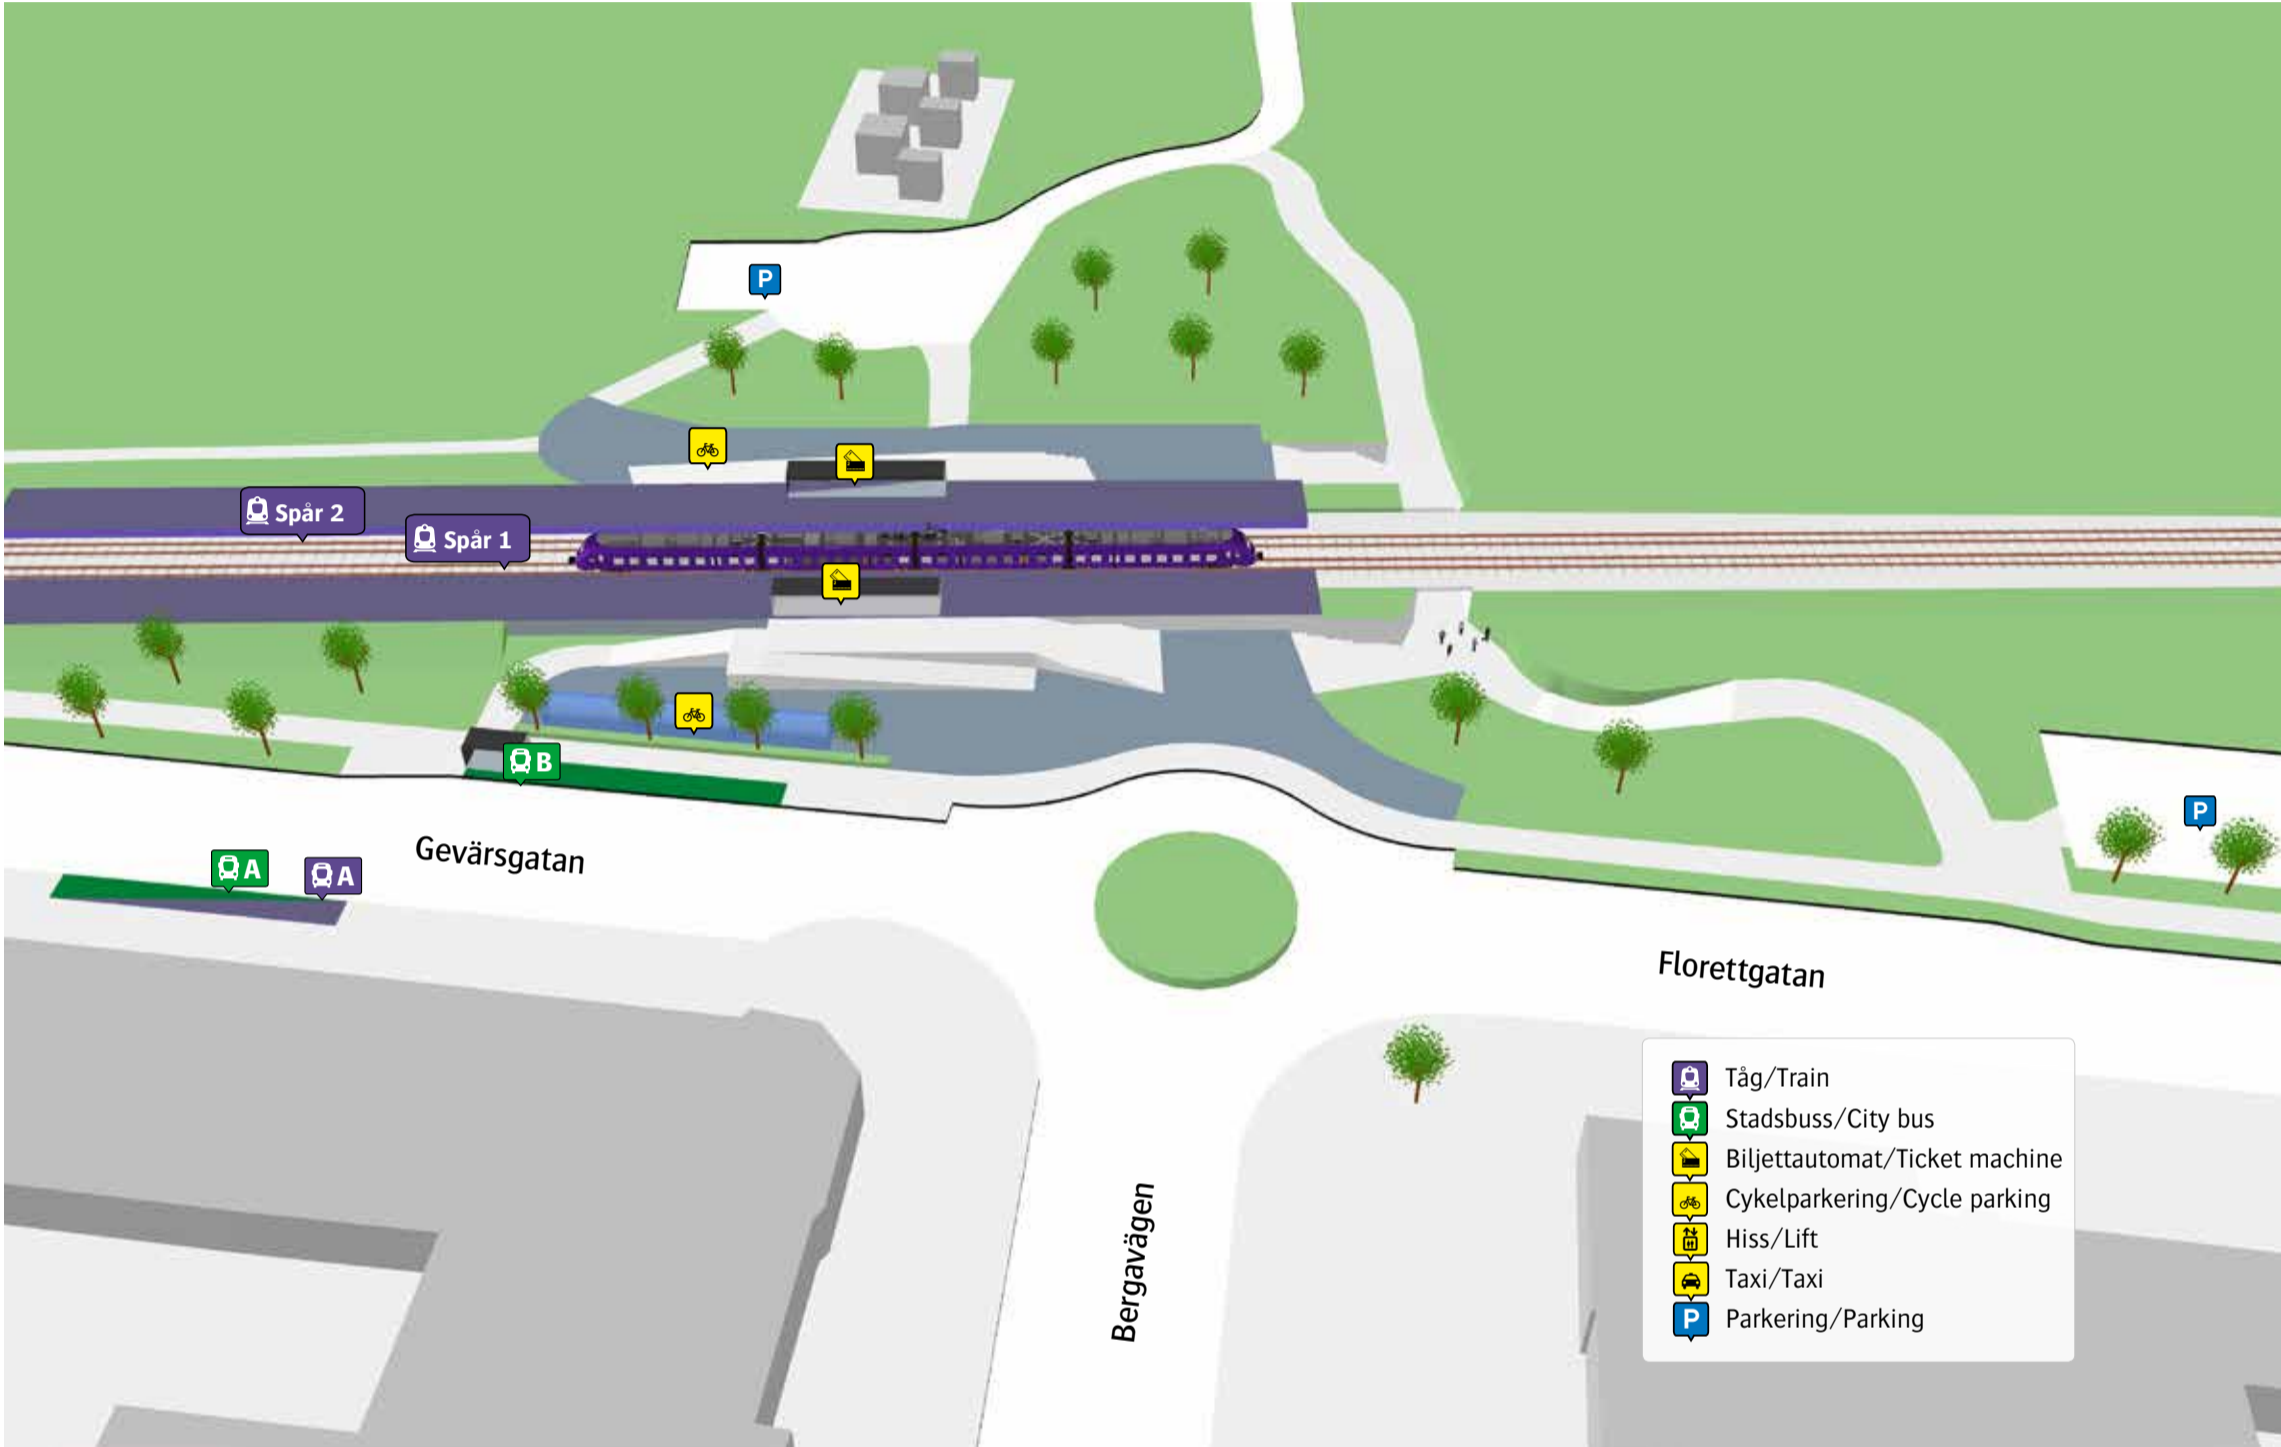

Maria station

Stadsbuss	
2 Ättekulla/Råå	B
2 Väla/Ödåkra	A
21 Berga Industriområde	A
21 Högasten	B
25 Ramlösa station	B

Ersättningstrafik	
Helsingborg/Ängelholm	A

  När tåget ersätts med buss avgår den från markerad hållplats.
  When there is a rail replacement bus service, it departs from the indicated stop.