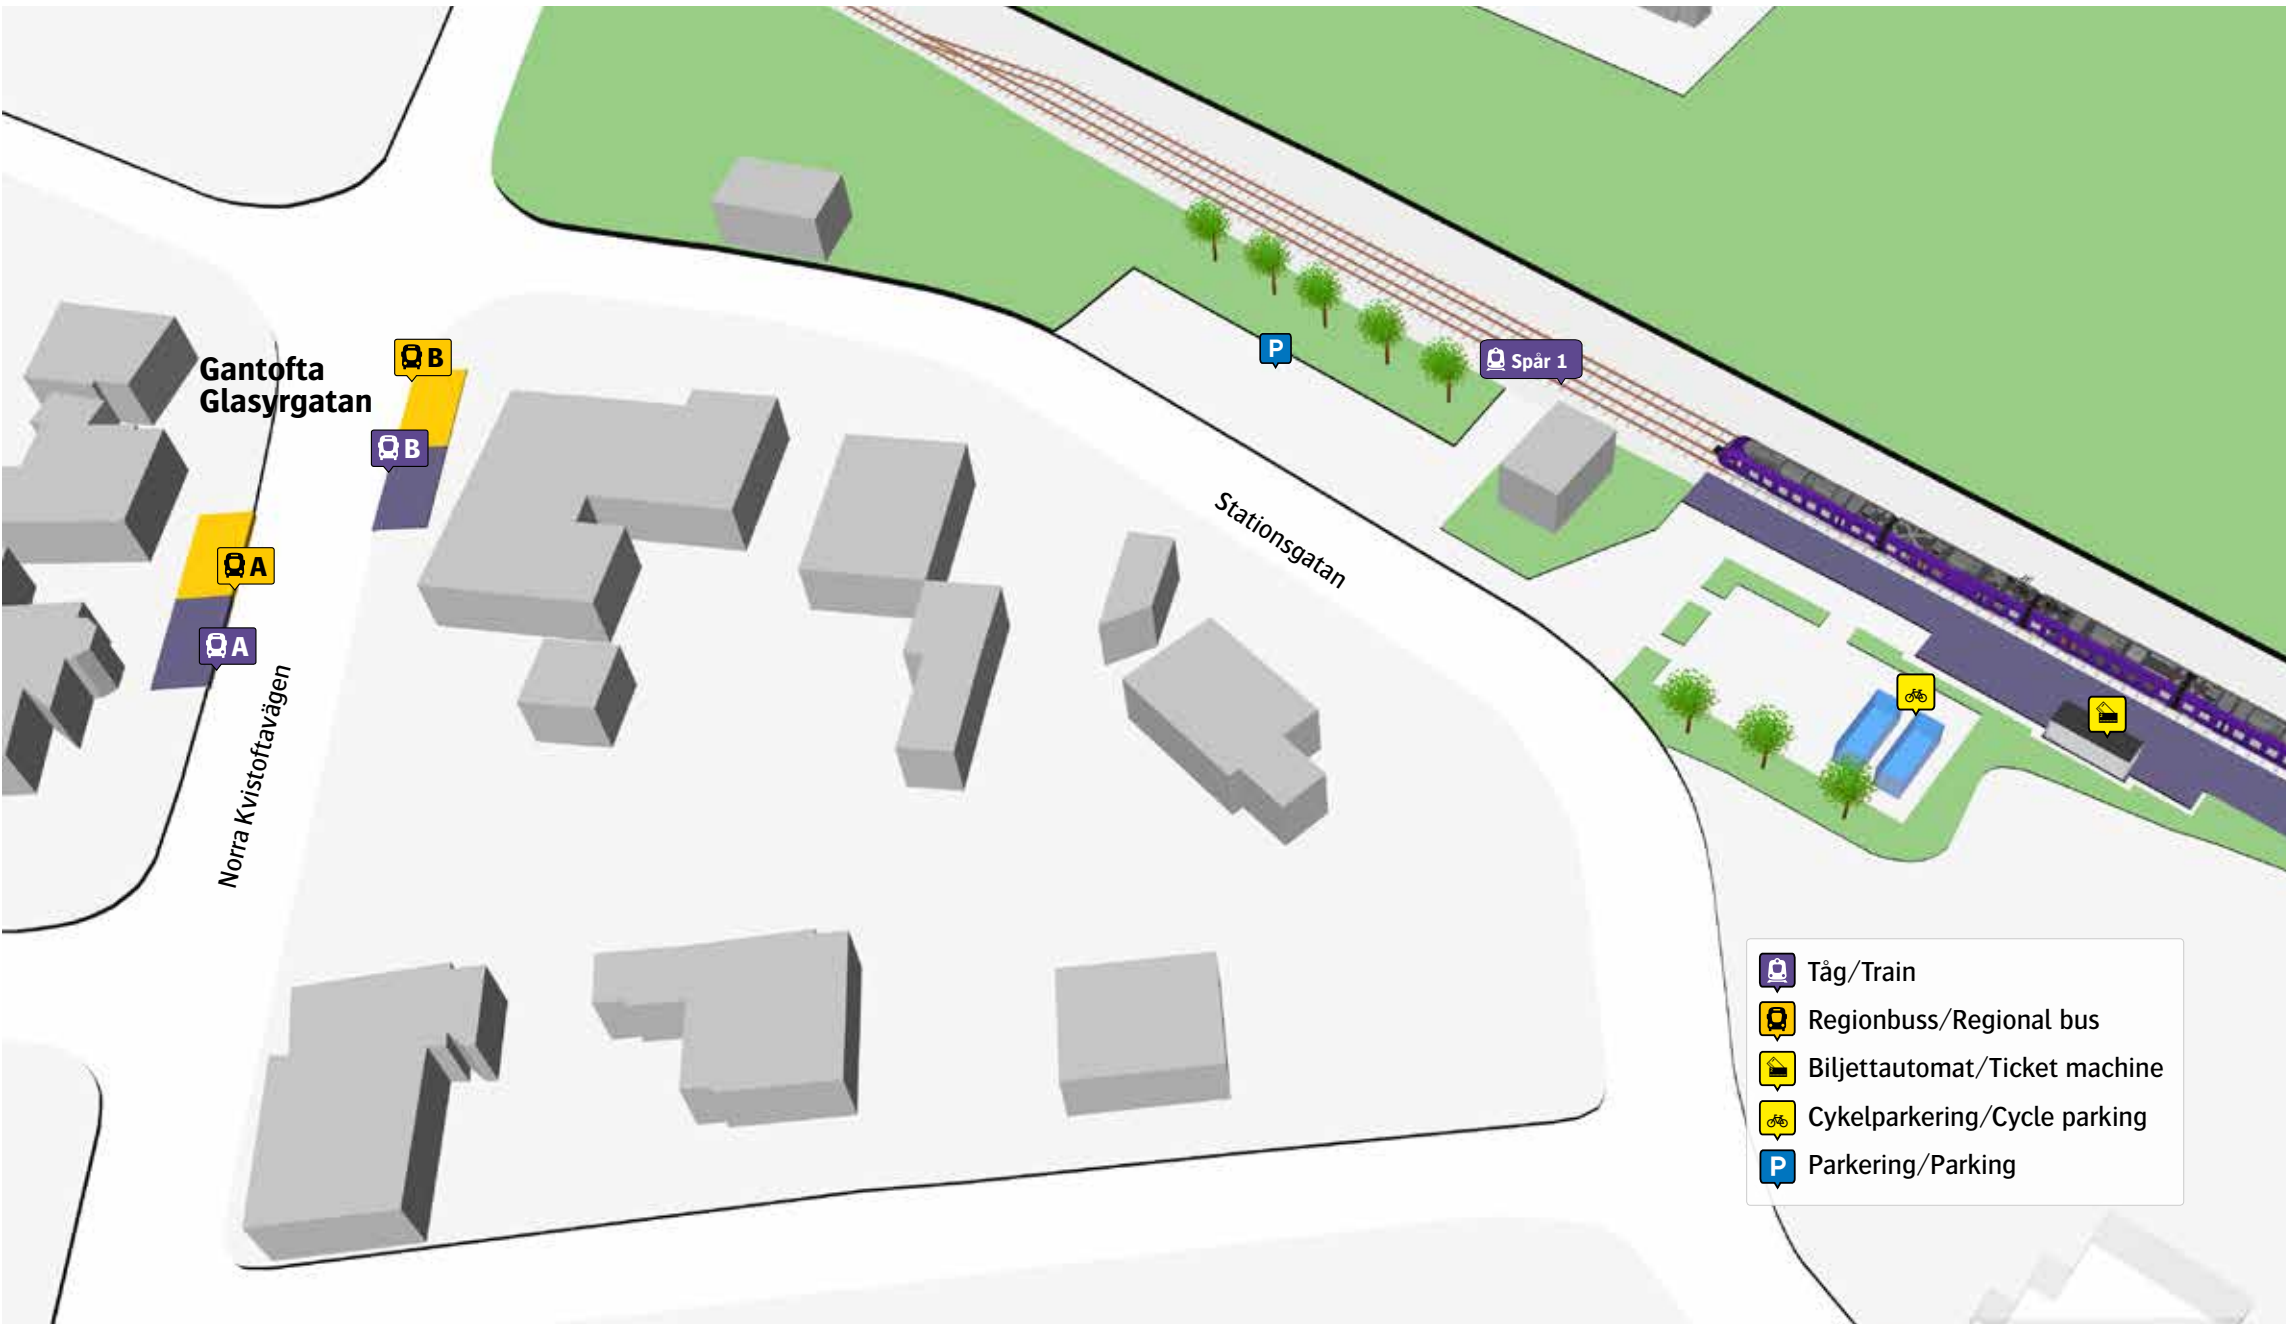

# Gantofta station

## Regionbuss

### Gantofta Glasrygatan

- 209 Helsingborg 
- 209 Vallåkra 

## Ersättningstrafik