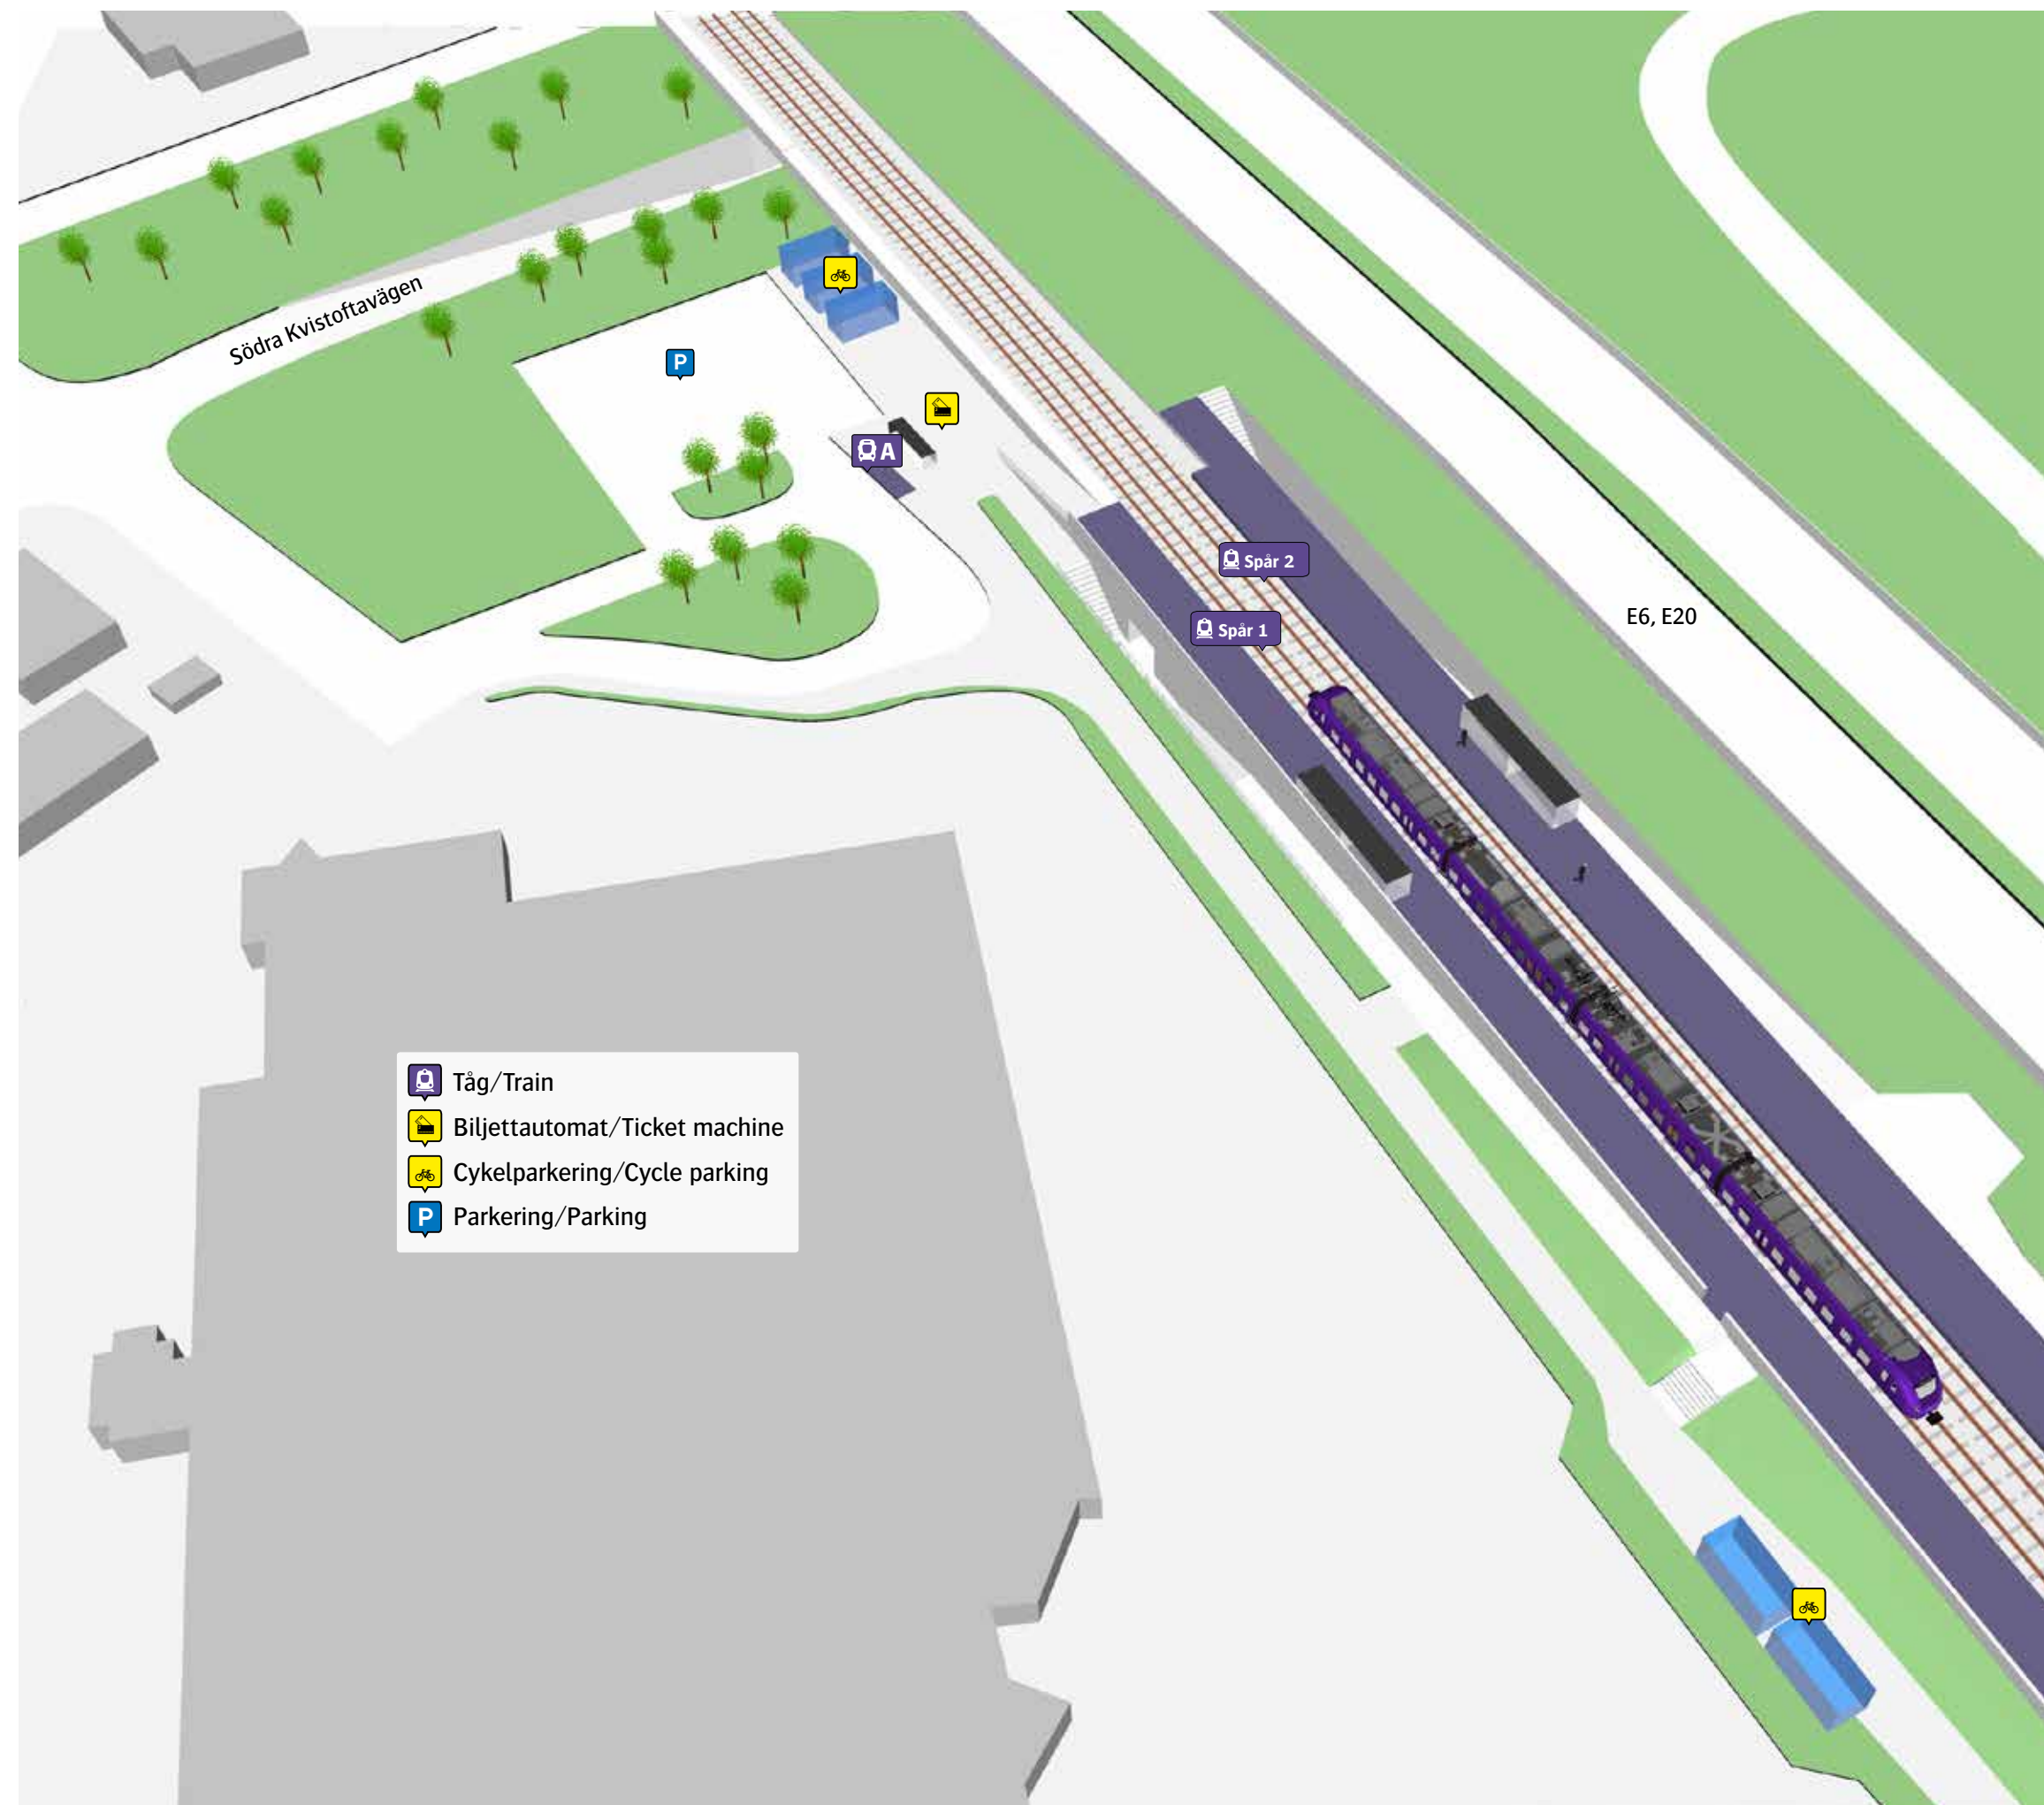

Glumslövs station

- Tåg/Train
- Biljettautomat/Ticket machine
- Cykelparkering/Cycle parking
- Parkering/Parking

Ersättningstrafik
Helsingborg/Malmö

- När tåget ersätts med buss avgår den från markerad hållplats.
- When there is a rail replacement bus service, it departs from the indicated stop.