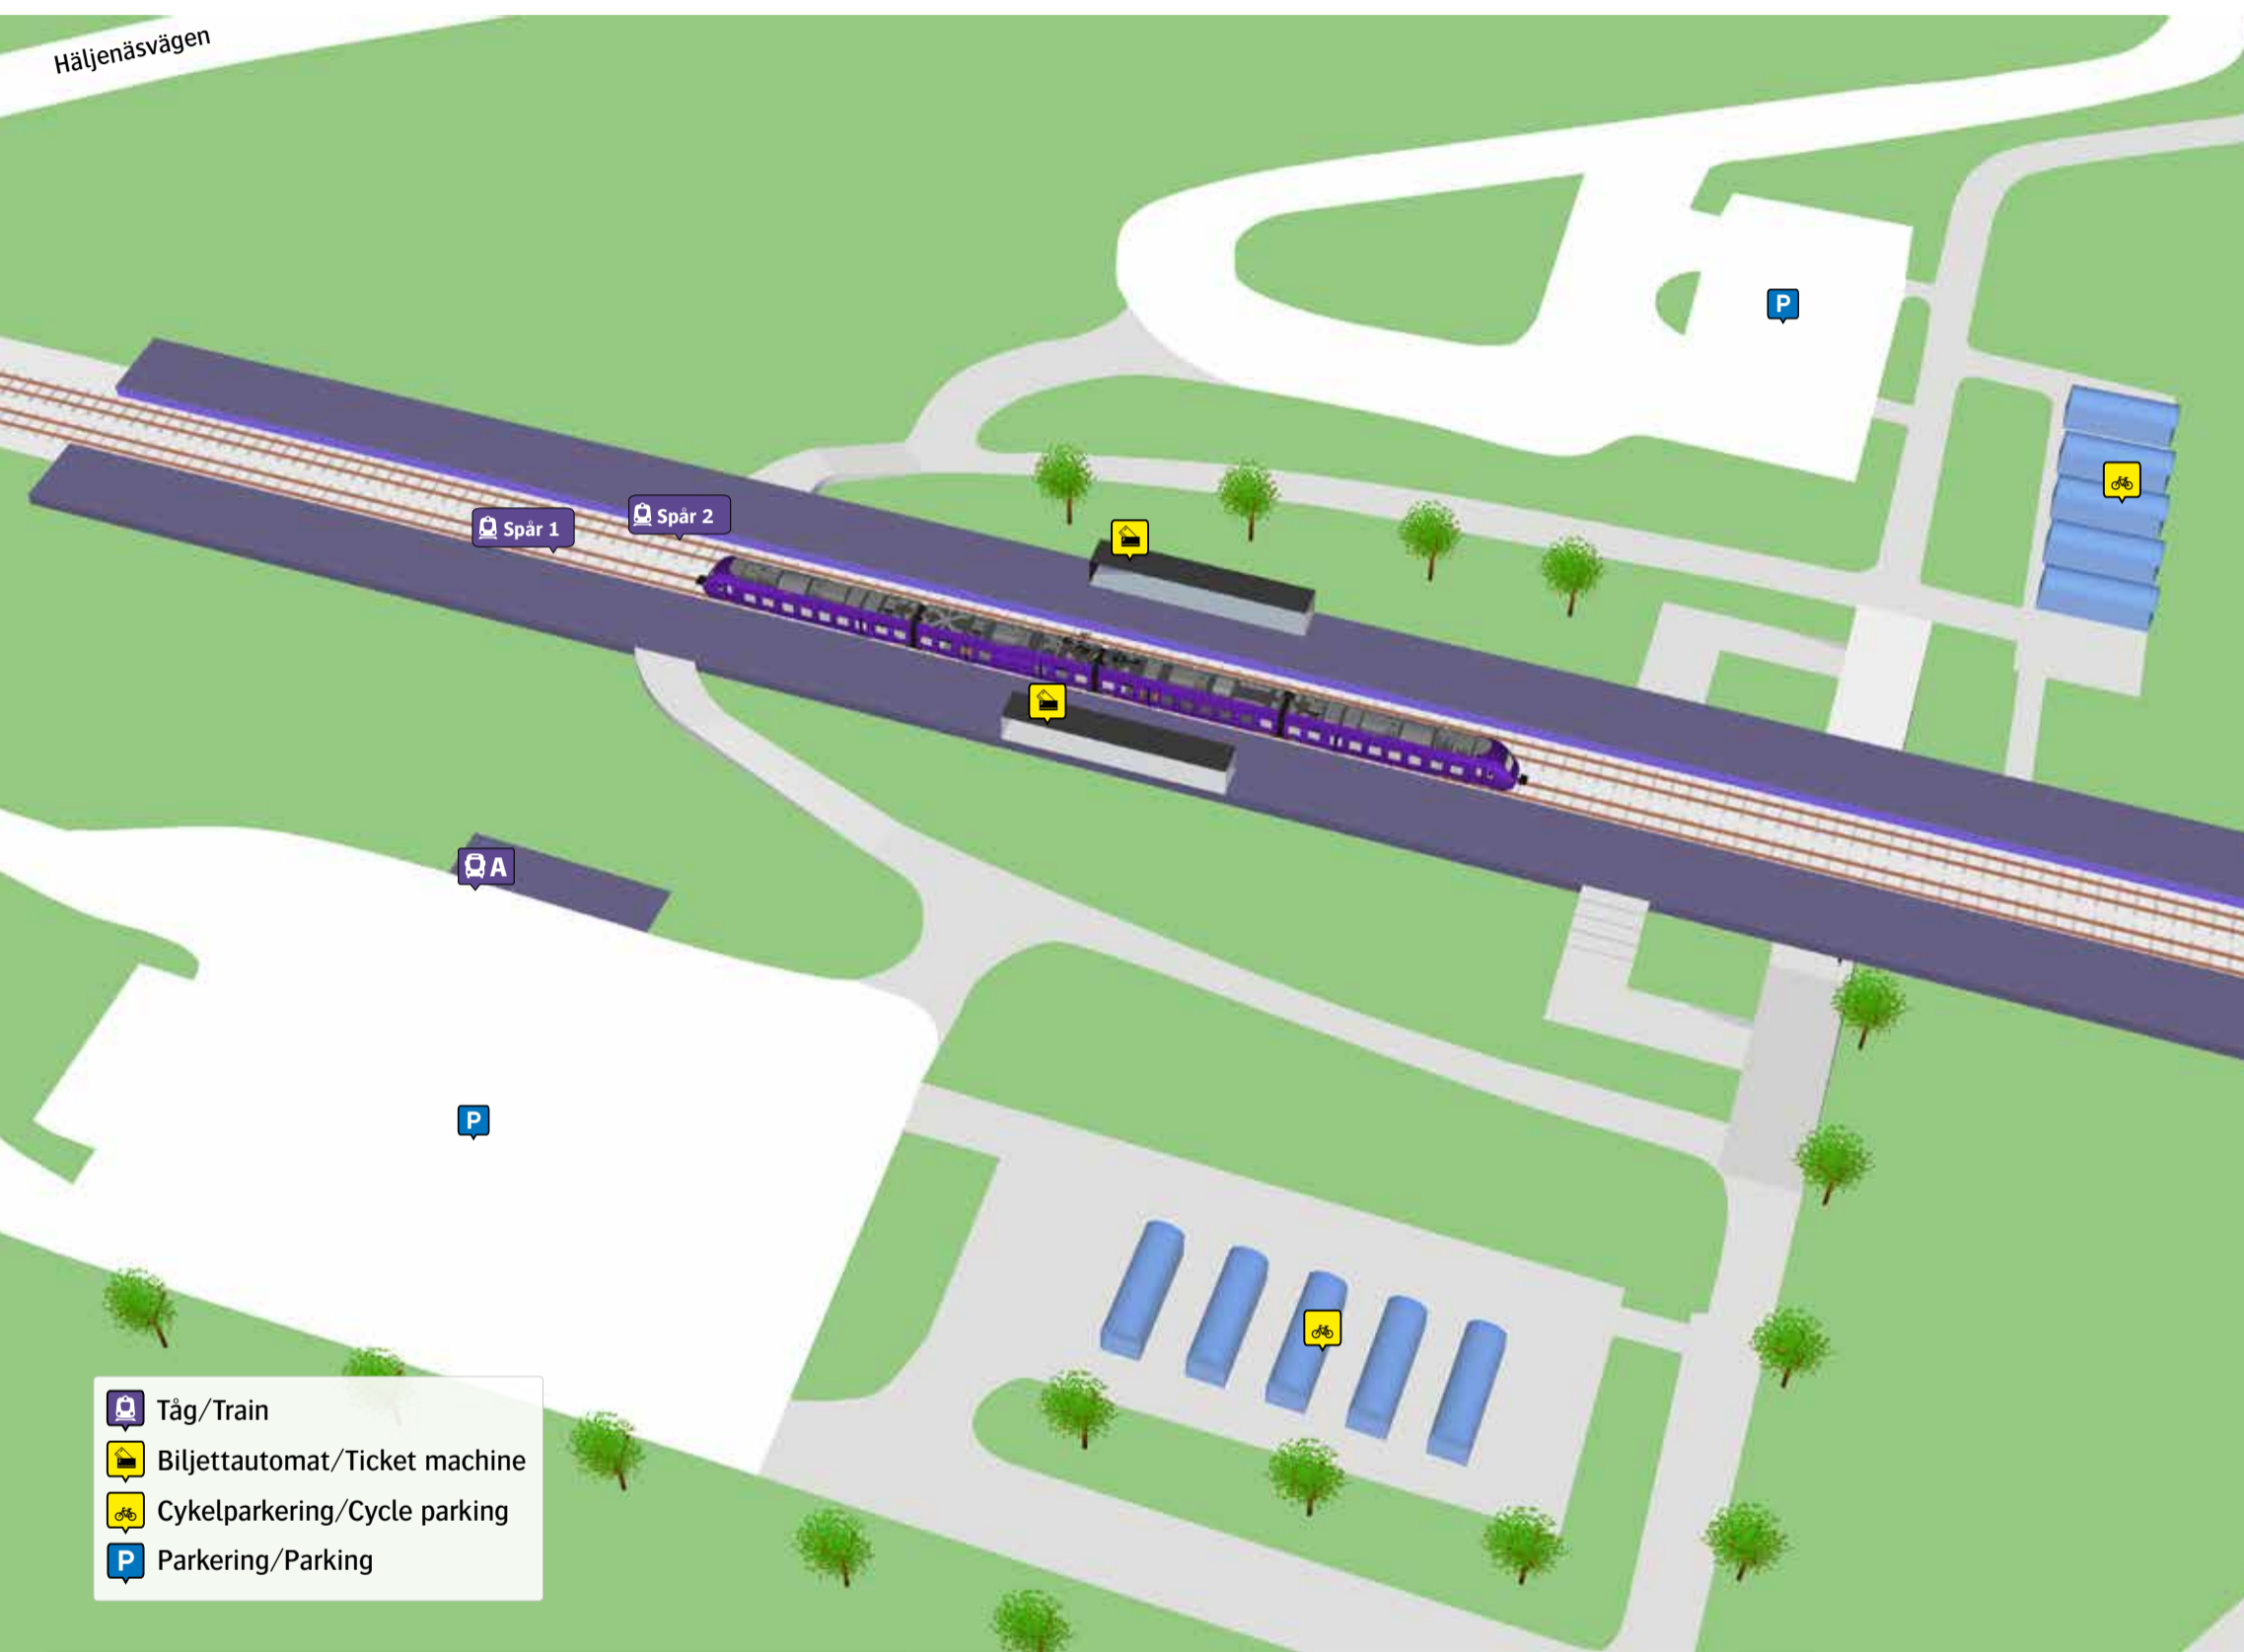

Häljarps station

- Tåg/Train
- Biljettautomat/Ticket machine
- Cykelparkering/Cycle parking
- Parkering/Parking

Ersättningstrafik

Helsingborg/Malmö

- När tåget ersätts med buss avgår den från markerad hållplats.
- When there is a rail replacement bus service, it departs from the indicated stop.