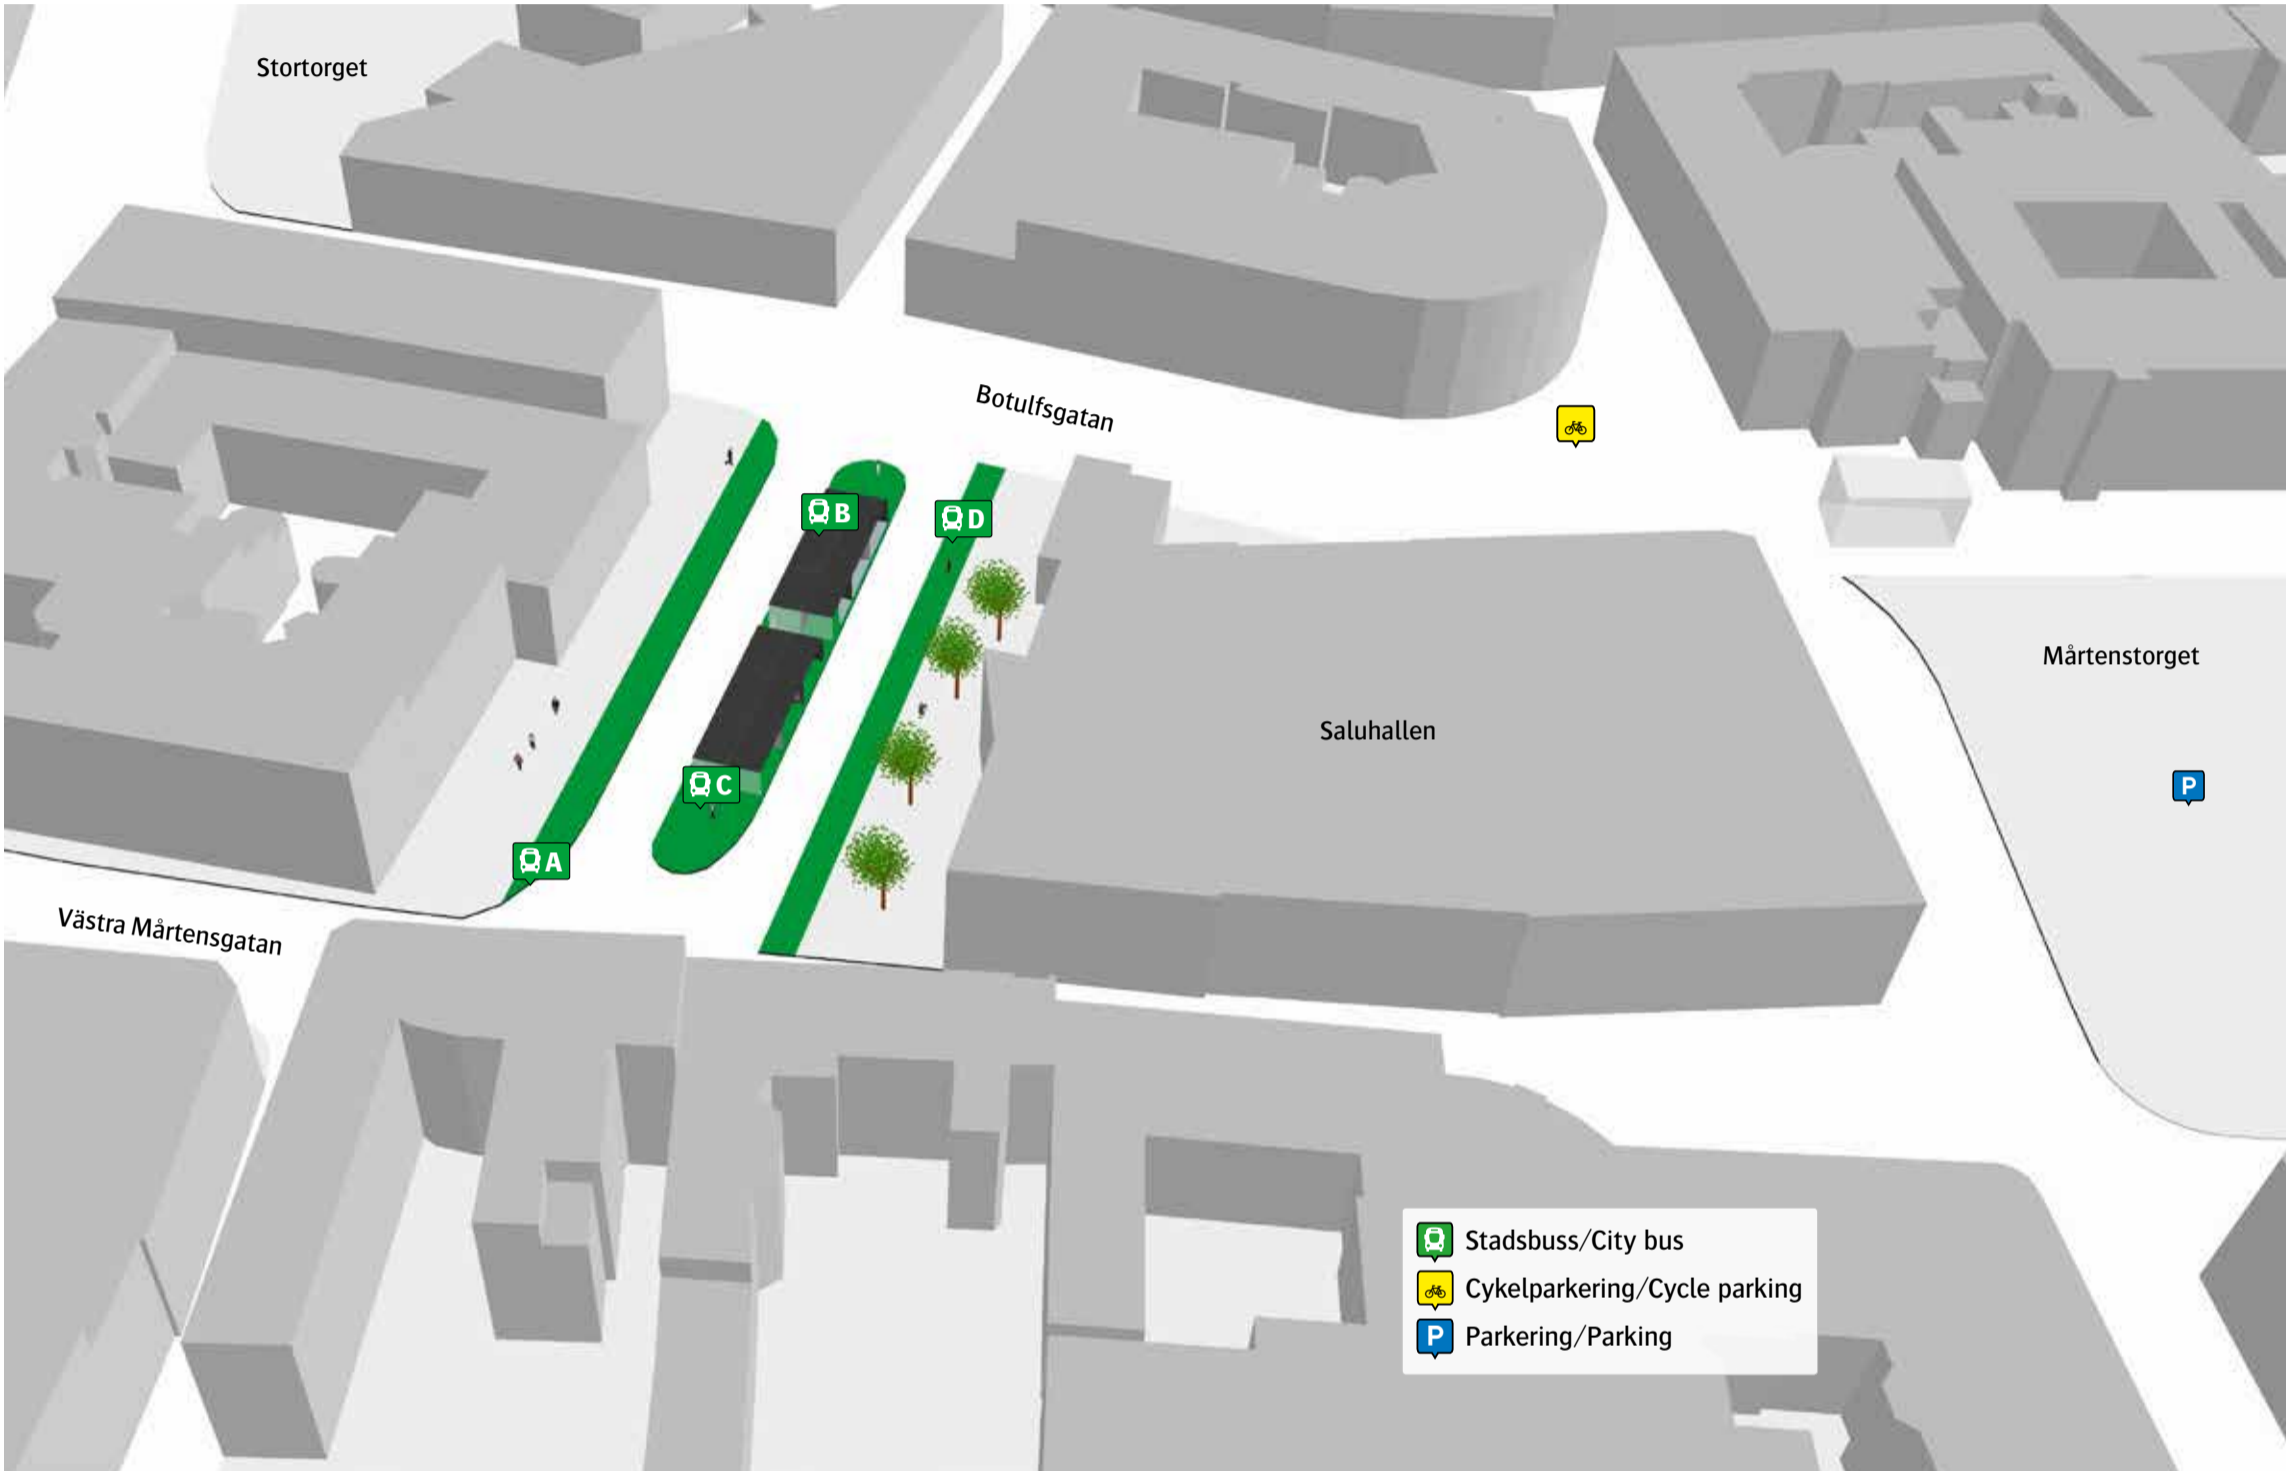

# Lund Botulfsplatsen

🚌 Stadsbuss			
1 Klostergården	A	5 Kobjer/Nova	C
1 Östra Torn	B	5 Råbylund	D
2 Värpinge by	A	6 S:t Lars	C
2 Annehem	B	6 Östra Linero	D
3 Nöbbelöv/Stångby	C	9 Universitetssjukhuset	C
3 Linero	D	9 Galjevången	D
4 Gunnesbo	A	Nattbuss Väster	A
4 Norra Fäladen	B	Nattbuss Öster	B