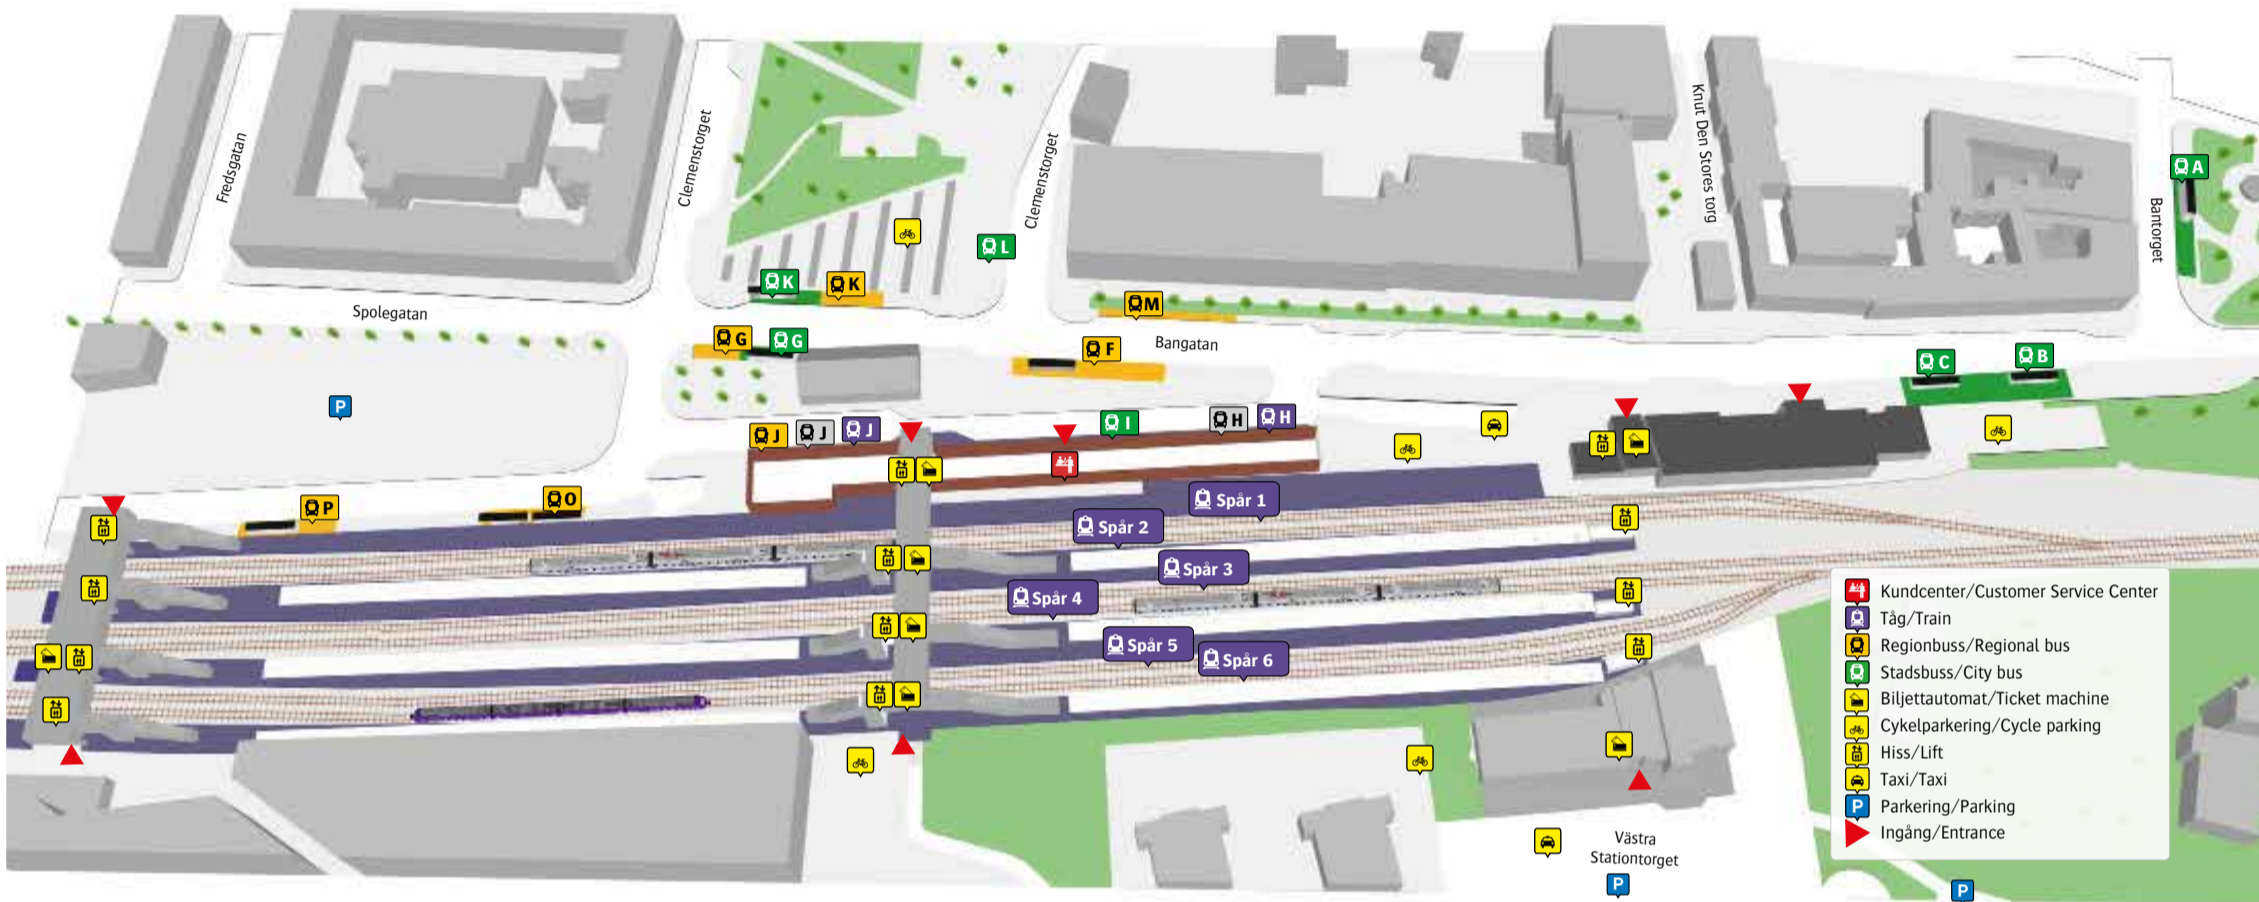

## Stadsbuss

1 Klostergården	C G
1 Östra Torn	K
2 Annhem	A
2 Värpinge by	B
3 Linero	C G
3 Nöbbelöv/Stångby	K
4 Norra Fäladen	A
4 Gunnesbo	B
5 Råbylund	A
5 Kobjer/Nova	B
6 S:t Lars	C G
6 Östra Linero	K
9 Galjevången	C G
9 Universitetssjukhuset	K
20 ESS	K
20 Endast avstigande	I
Nattbuss väster	C
Nattbuss öster	C
Reservhållplats	L

## Regionbuss

SKE 2 Hörby	P
SKE 5 Sjöbo/Simrishamn	O
108 Gårdstånga	J
123 Kävlinge	P
126 Hänkelstorp	F
126 Lund Univ.sjukhuset	M
137 Bjärred	F
137 Lund Univ.sjukhuset	M
139 Lomma	F
139 Lund Univ.sjukhuset	M
155 Harlösa	O
159 Skrylle	M
160 Sjöbo	O
165 Svedala	G
165 Lund Univ.sjukhuset	M
166 Staffanstorp	G
166 Södra Sandby	K
169 Malmö	K
Närtrafik	J

## Ersättningstrafik

Malmö–Köpenhamn	H
Hässleholm–Kalmar/Karlskrona (Hässleholm direkt)	H
Hässleholm–Kalmar/Karlskrona (Hässleholm via mellanstationer)	J
Helsingborg–Göteborg	J

När tåget ersätts med buss avgår den från markerad hållplats.

When there is a rail replacement bus service, it departs from the indicated stop.