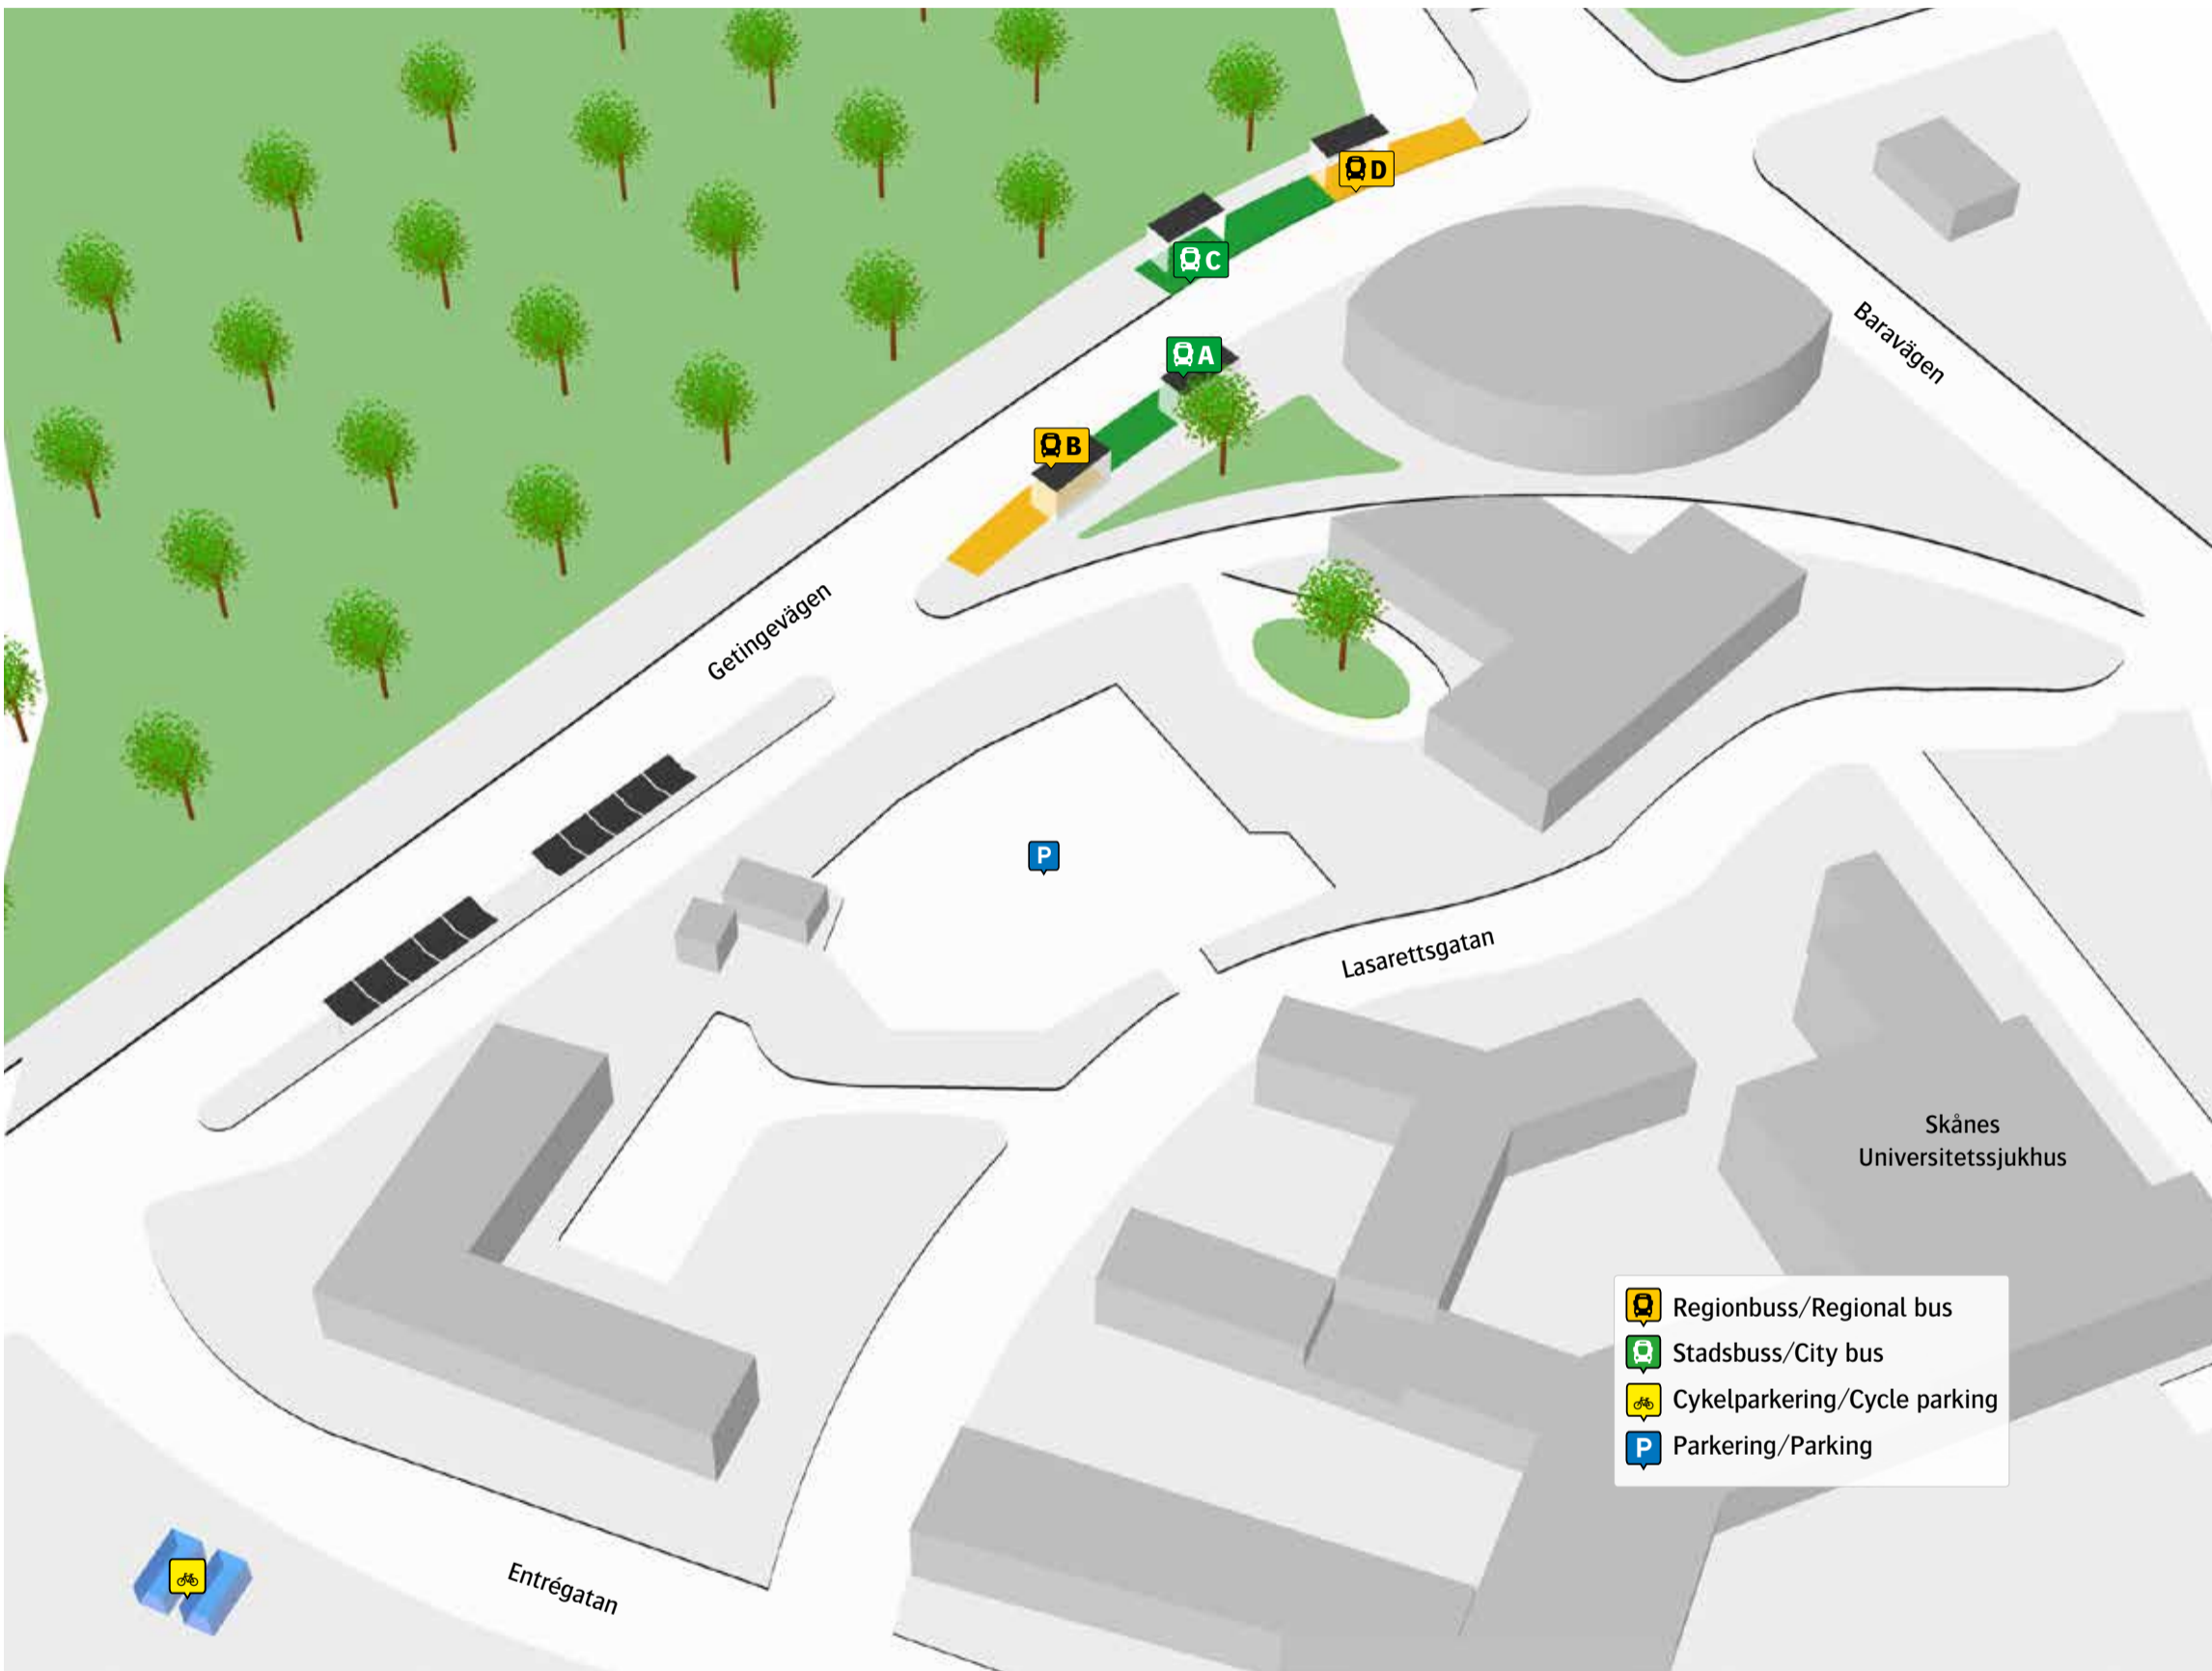

# Lund Univ-sjukhuset

Stadsbuss		
2	Annehem	A
2	Värpinge by	C
3	Nöbbelöv/Stångby	A
3	Linero	C
4	Norra Fäladen	A
4	Gunnesbo	C
6	Östra Linero	A
6	S:t Lars	C
9	Univ-sjukhuset Centralblocket	A
20	ESS	A
20	L und C	C

Regionbuss					
SKE 2	Hörby	B	160	Sjöbo	B
SKE 2	Lund C	D	160	Lund C	D
SKE 5	Simrishamn	B	165	Svedala	D
SKE 5	Lund C	D	166	Staffanstorp	D
108	Gårdstånga	B	166	S Sandby	B
108	Lund C	D	169	Malmö	B
123	Kävlinge	B	169	Lund C	D
123	Lund C	D		Närtrafik	B
126	Hänkelstorp	D			
137	Bjärred	D			
139	Lomma	D			
159	Lund C	D			
159	Skrylle	B			