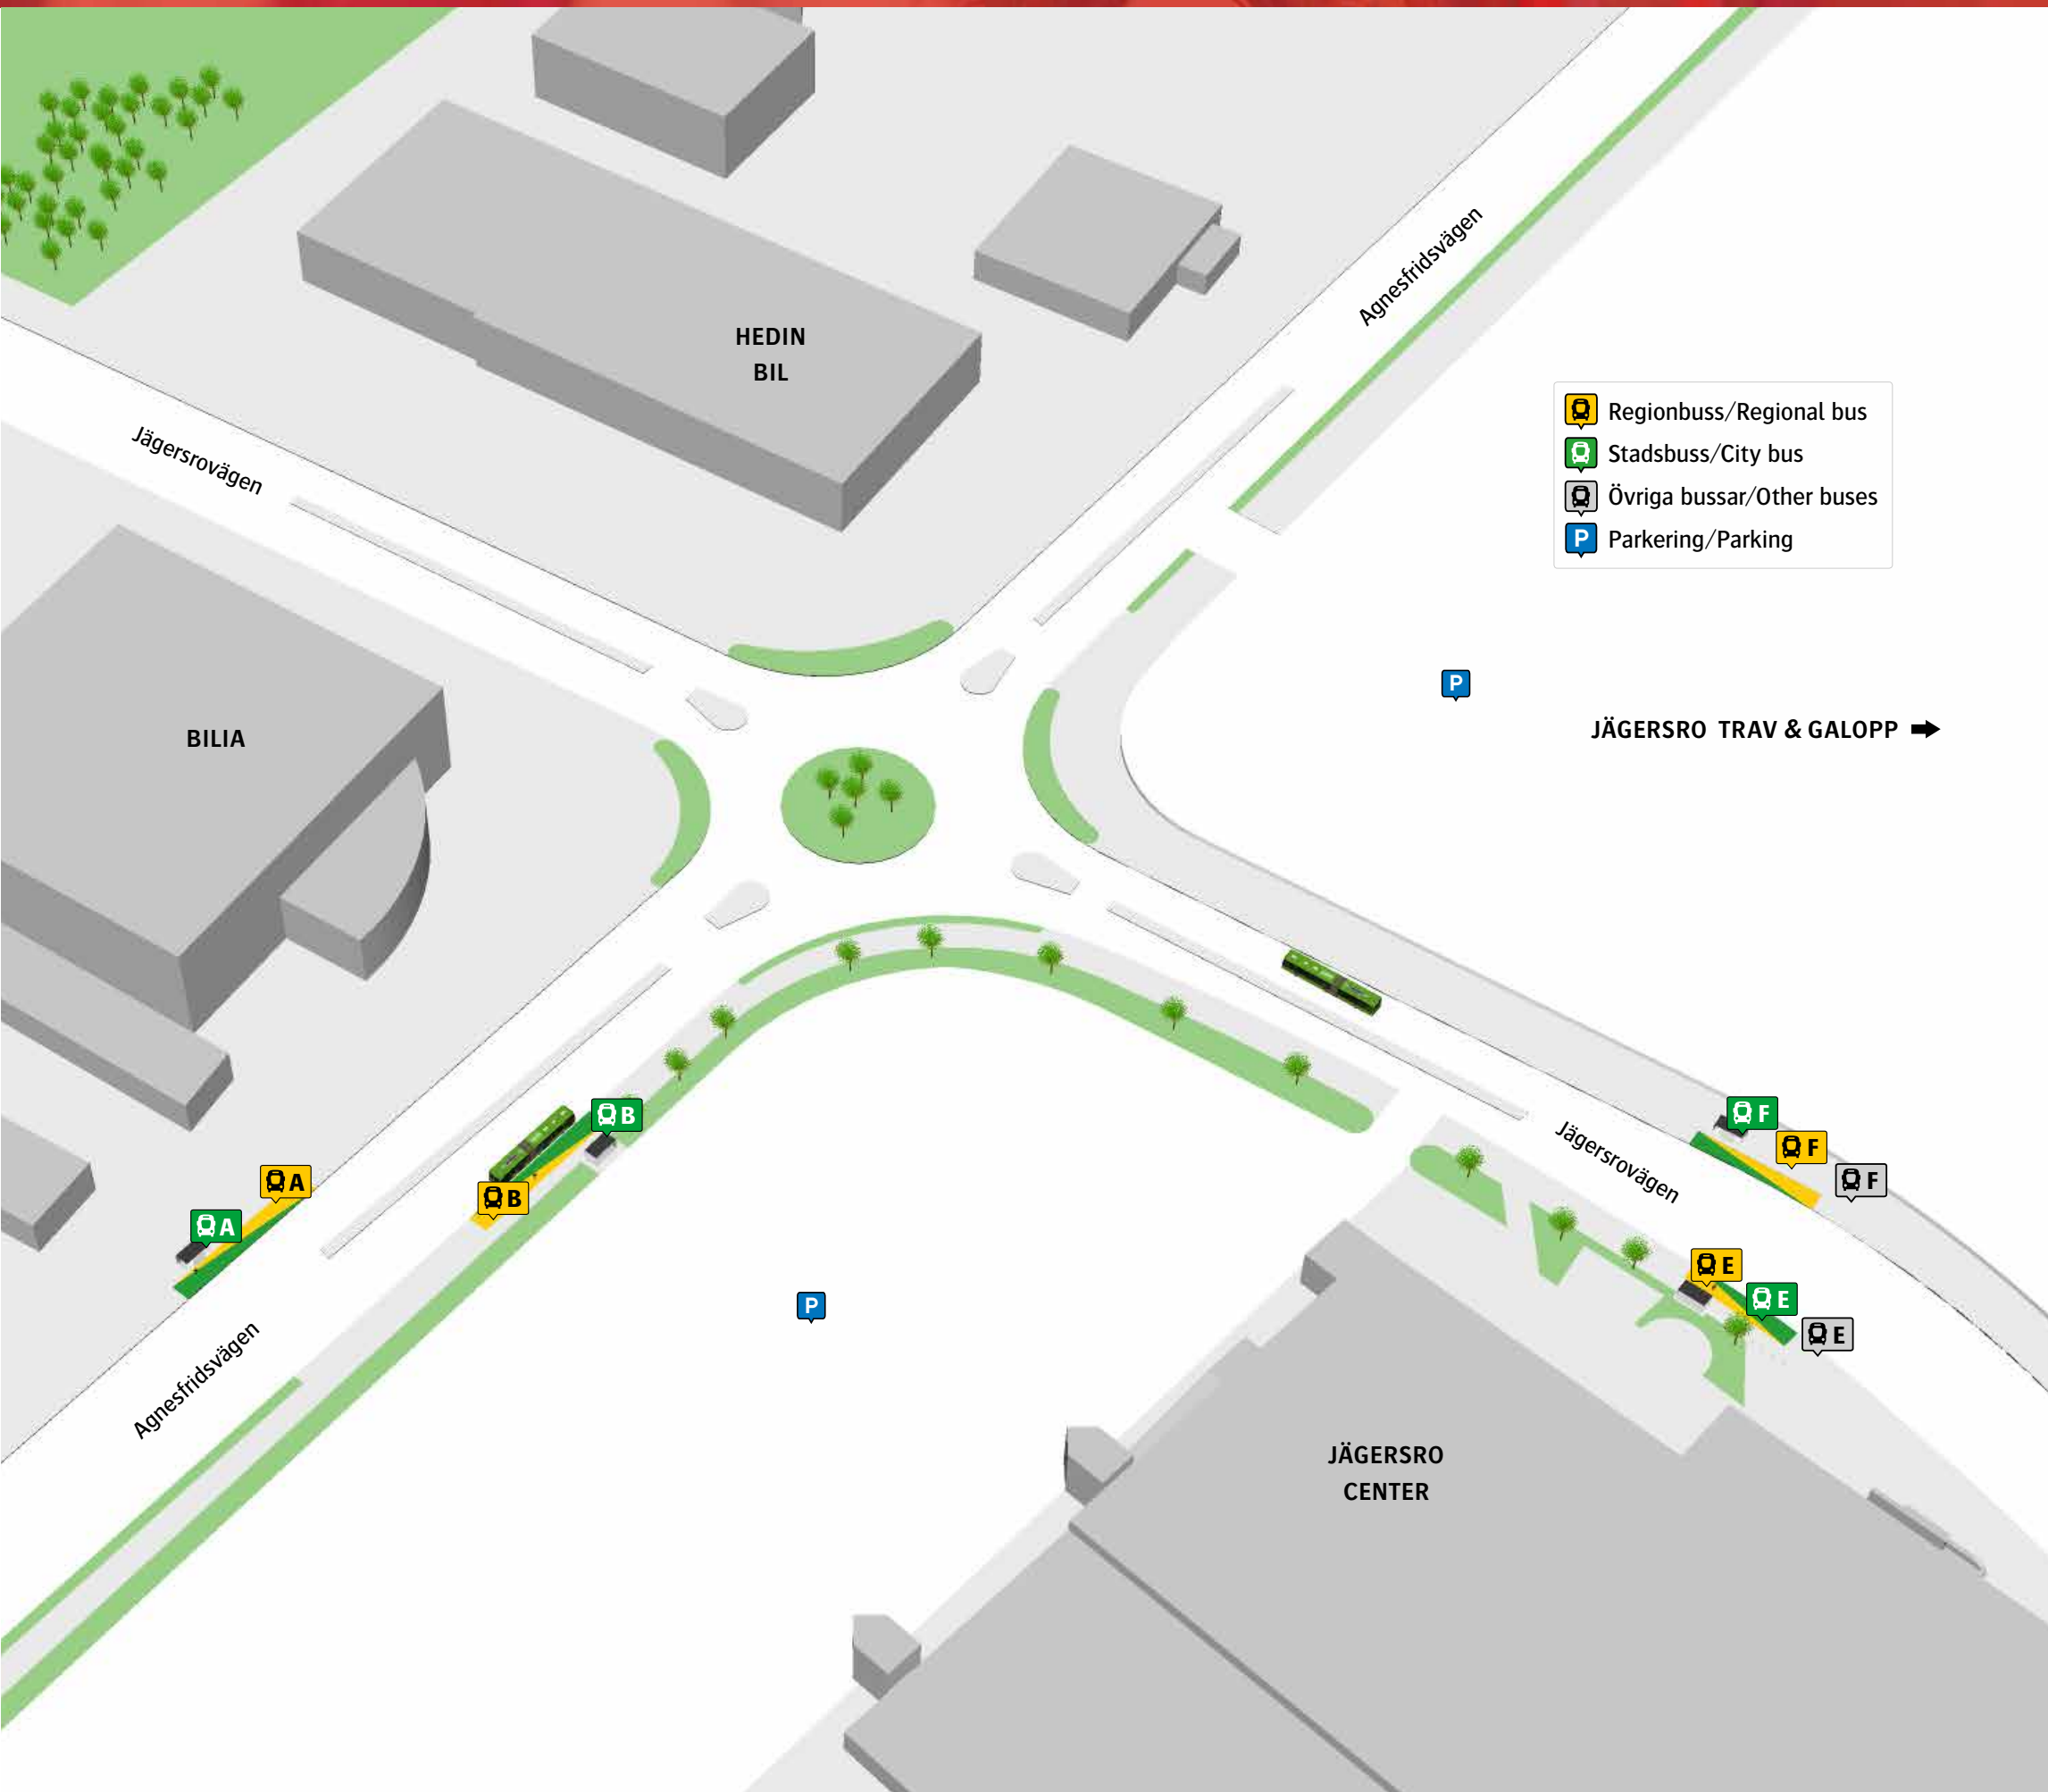

Jägersro

Stadsbuss	
1 Elinelund	F
1 Kristineberg	E
31 Centralen via Bulltofta	F
31 Lindängen via Fredriksberg	E
33 Ön via Hyllie	A
33 Värnhem via Rosengård	B
55 Almåsa	E

Regionbuss	
141 Svedala	E
141 Malmö C	F
170 Lund Norra Fäläden via LTH	B
170 Malmö Hyllie	A

Övriga bussar	
Flygbuss Malmö Airport	E