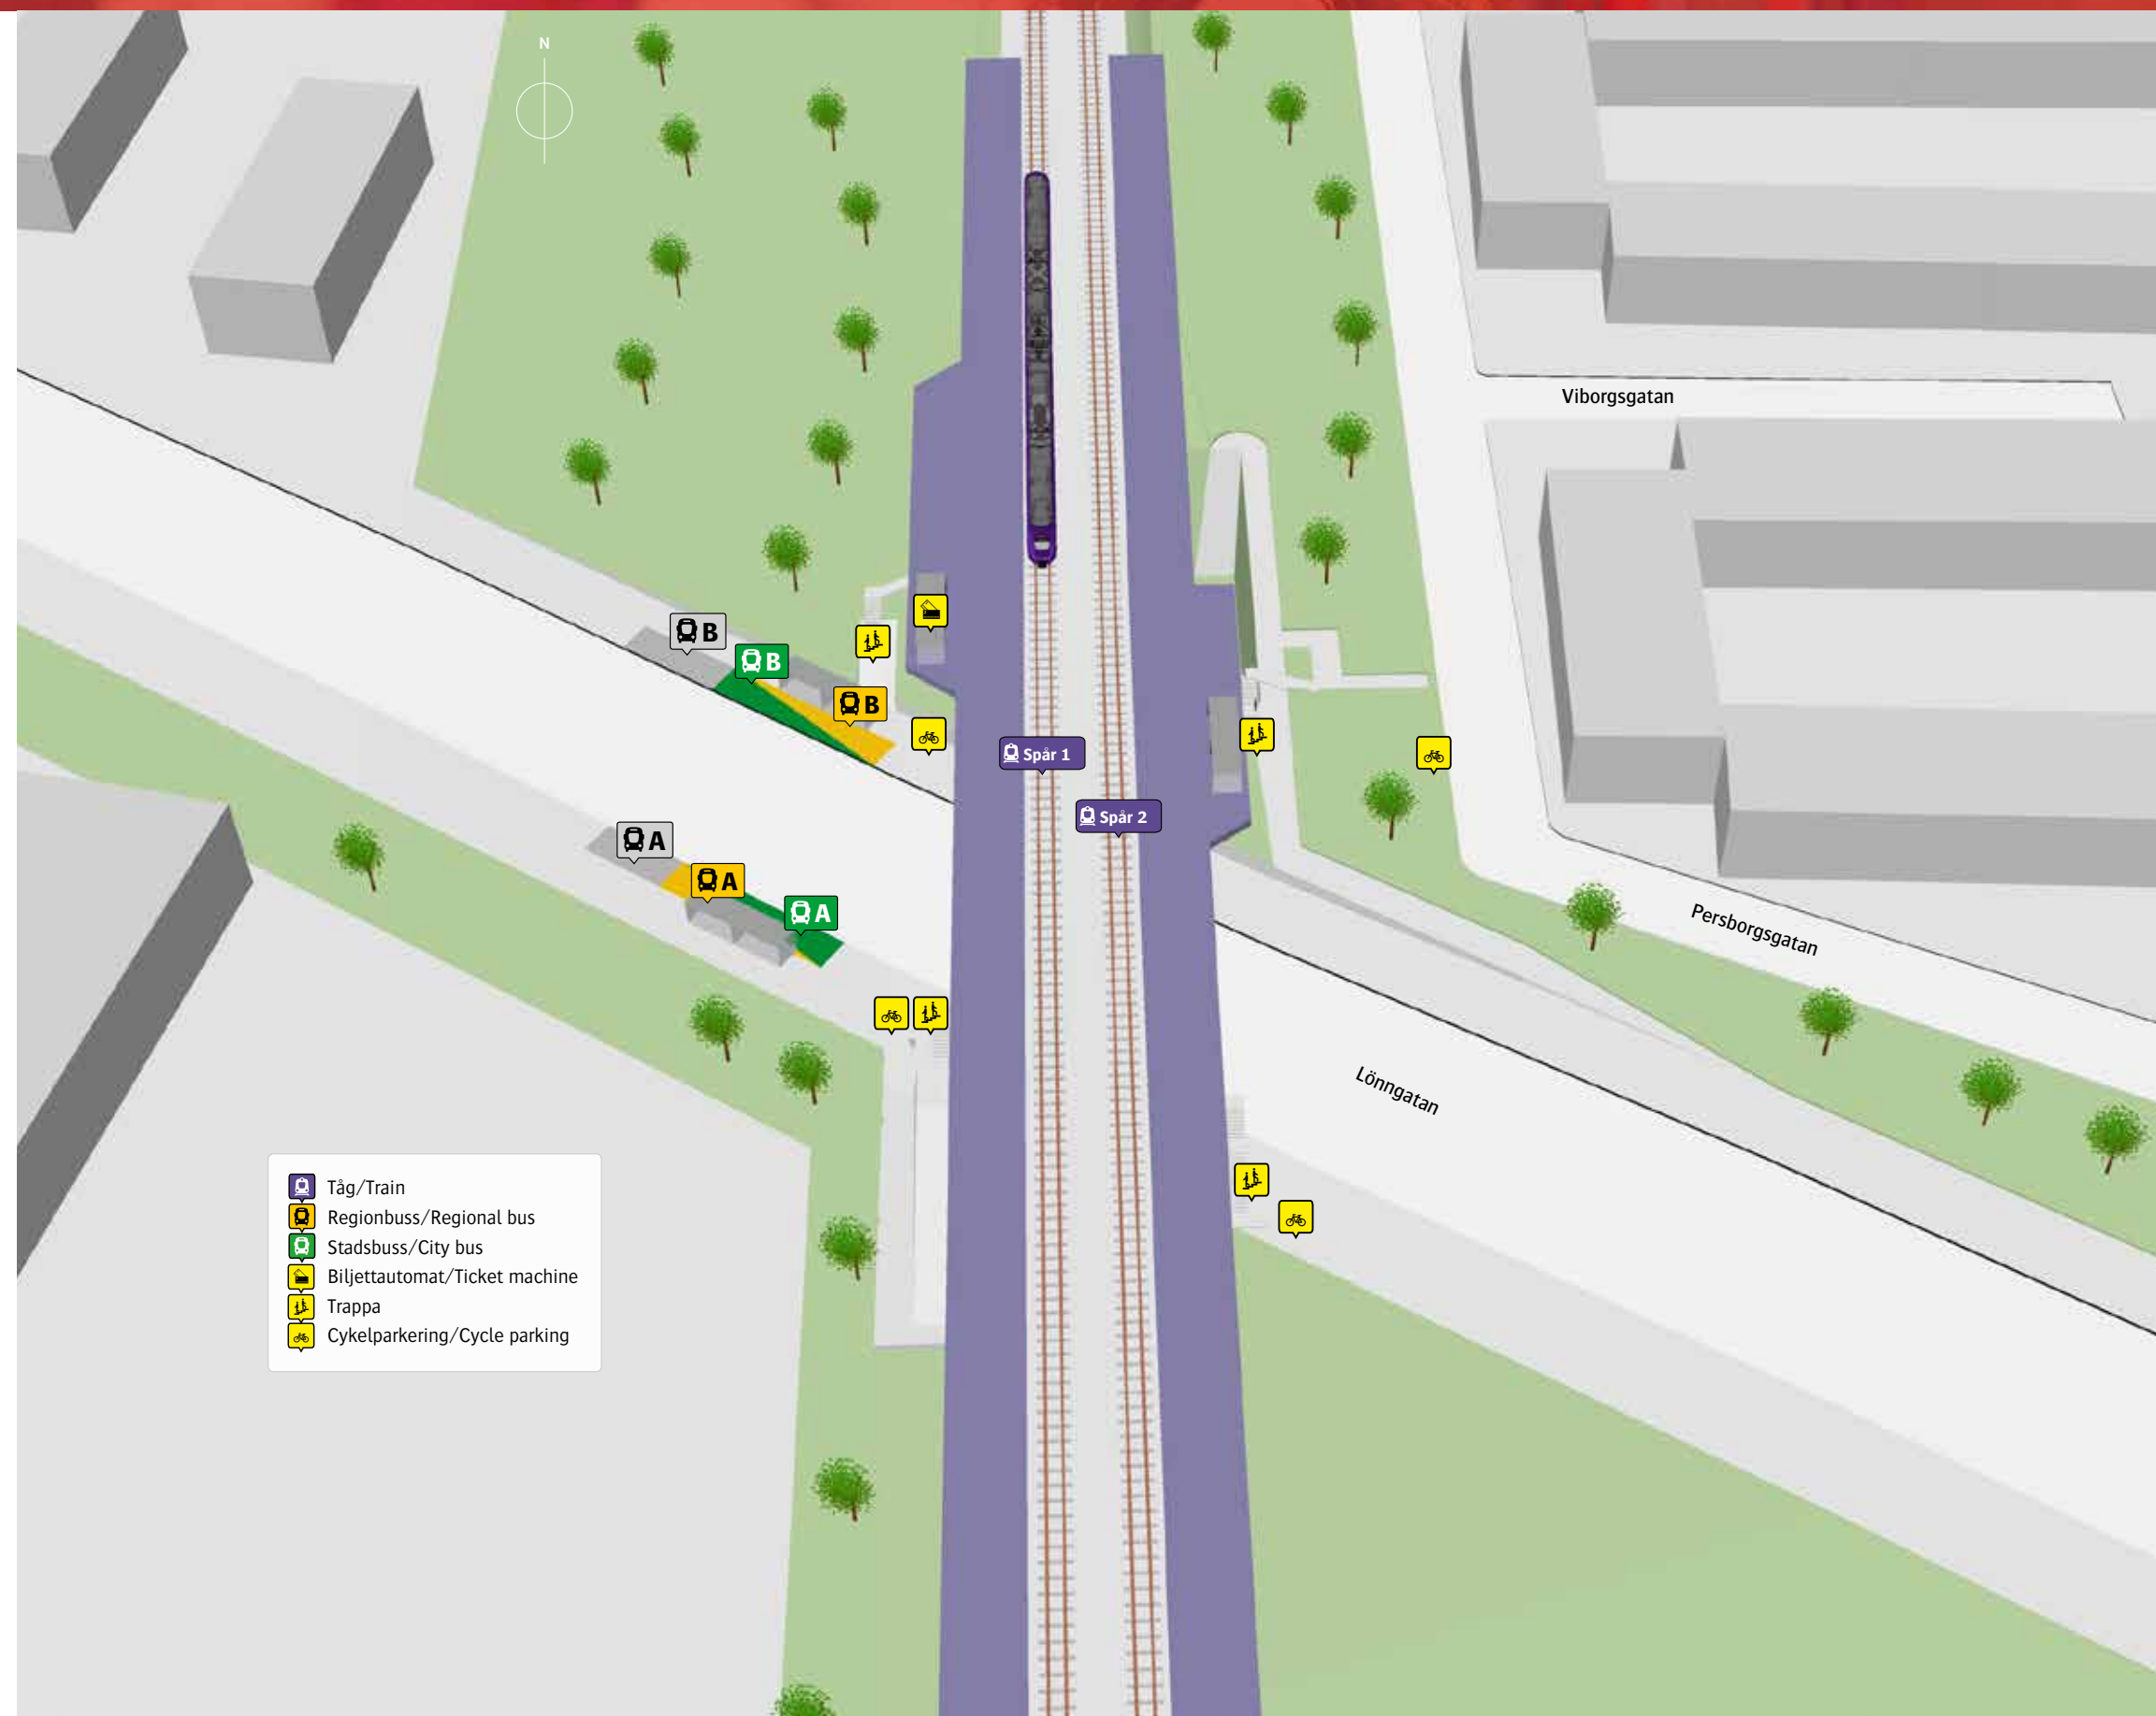

Malmö Persborg

- Tåg/Train
- Regionbuss/Regional bus
- Stadsbuss/City bus
- Biljettautomat/Ticket machine
- Trappa
- Cykelparkering/Cycle parking

Stadsbuss	
1 Elinelund	B
1 Kristineberg	A
35 Kvarnby	A
35 Gustav Adolfs torg	B

Regionbuss	
141 Malmö C	B
141 Svedala	A

Övriga bussar	
Flygbuss Malmö Airport	A
Flygbuss Malmö C	B