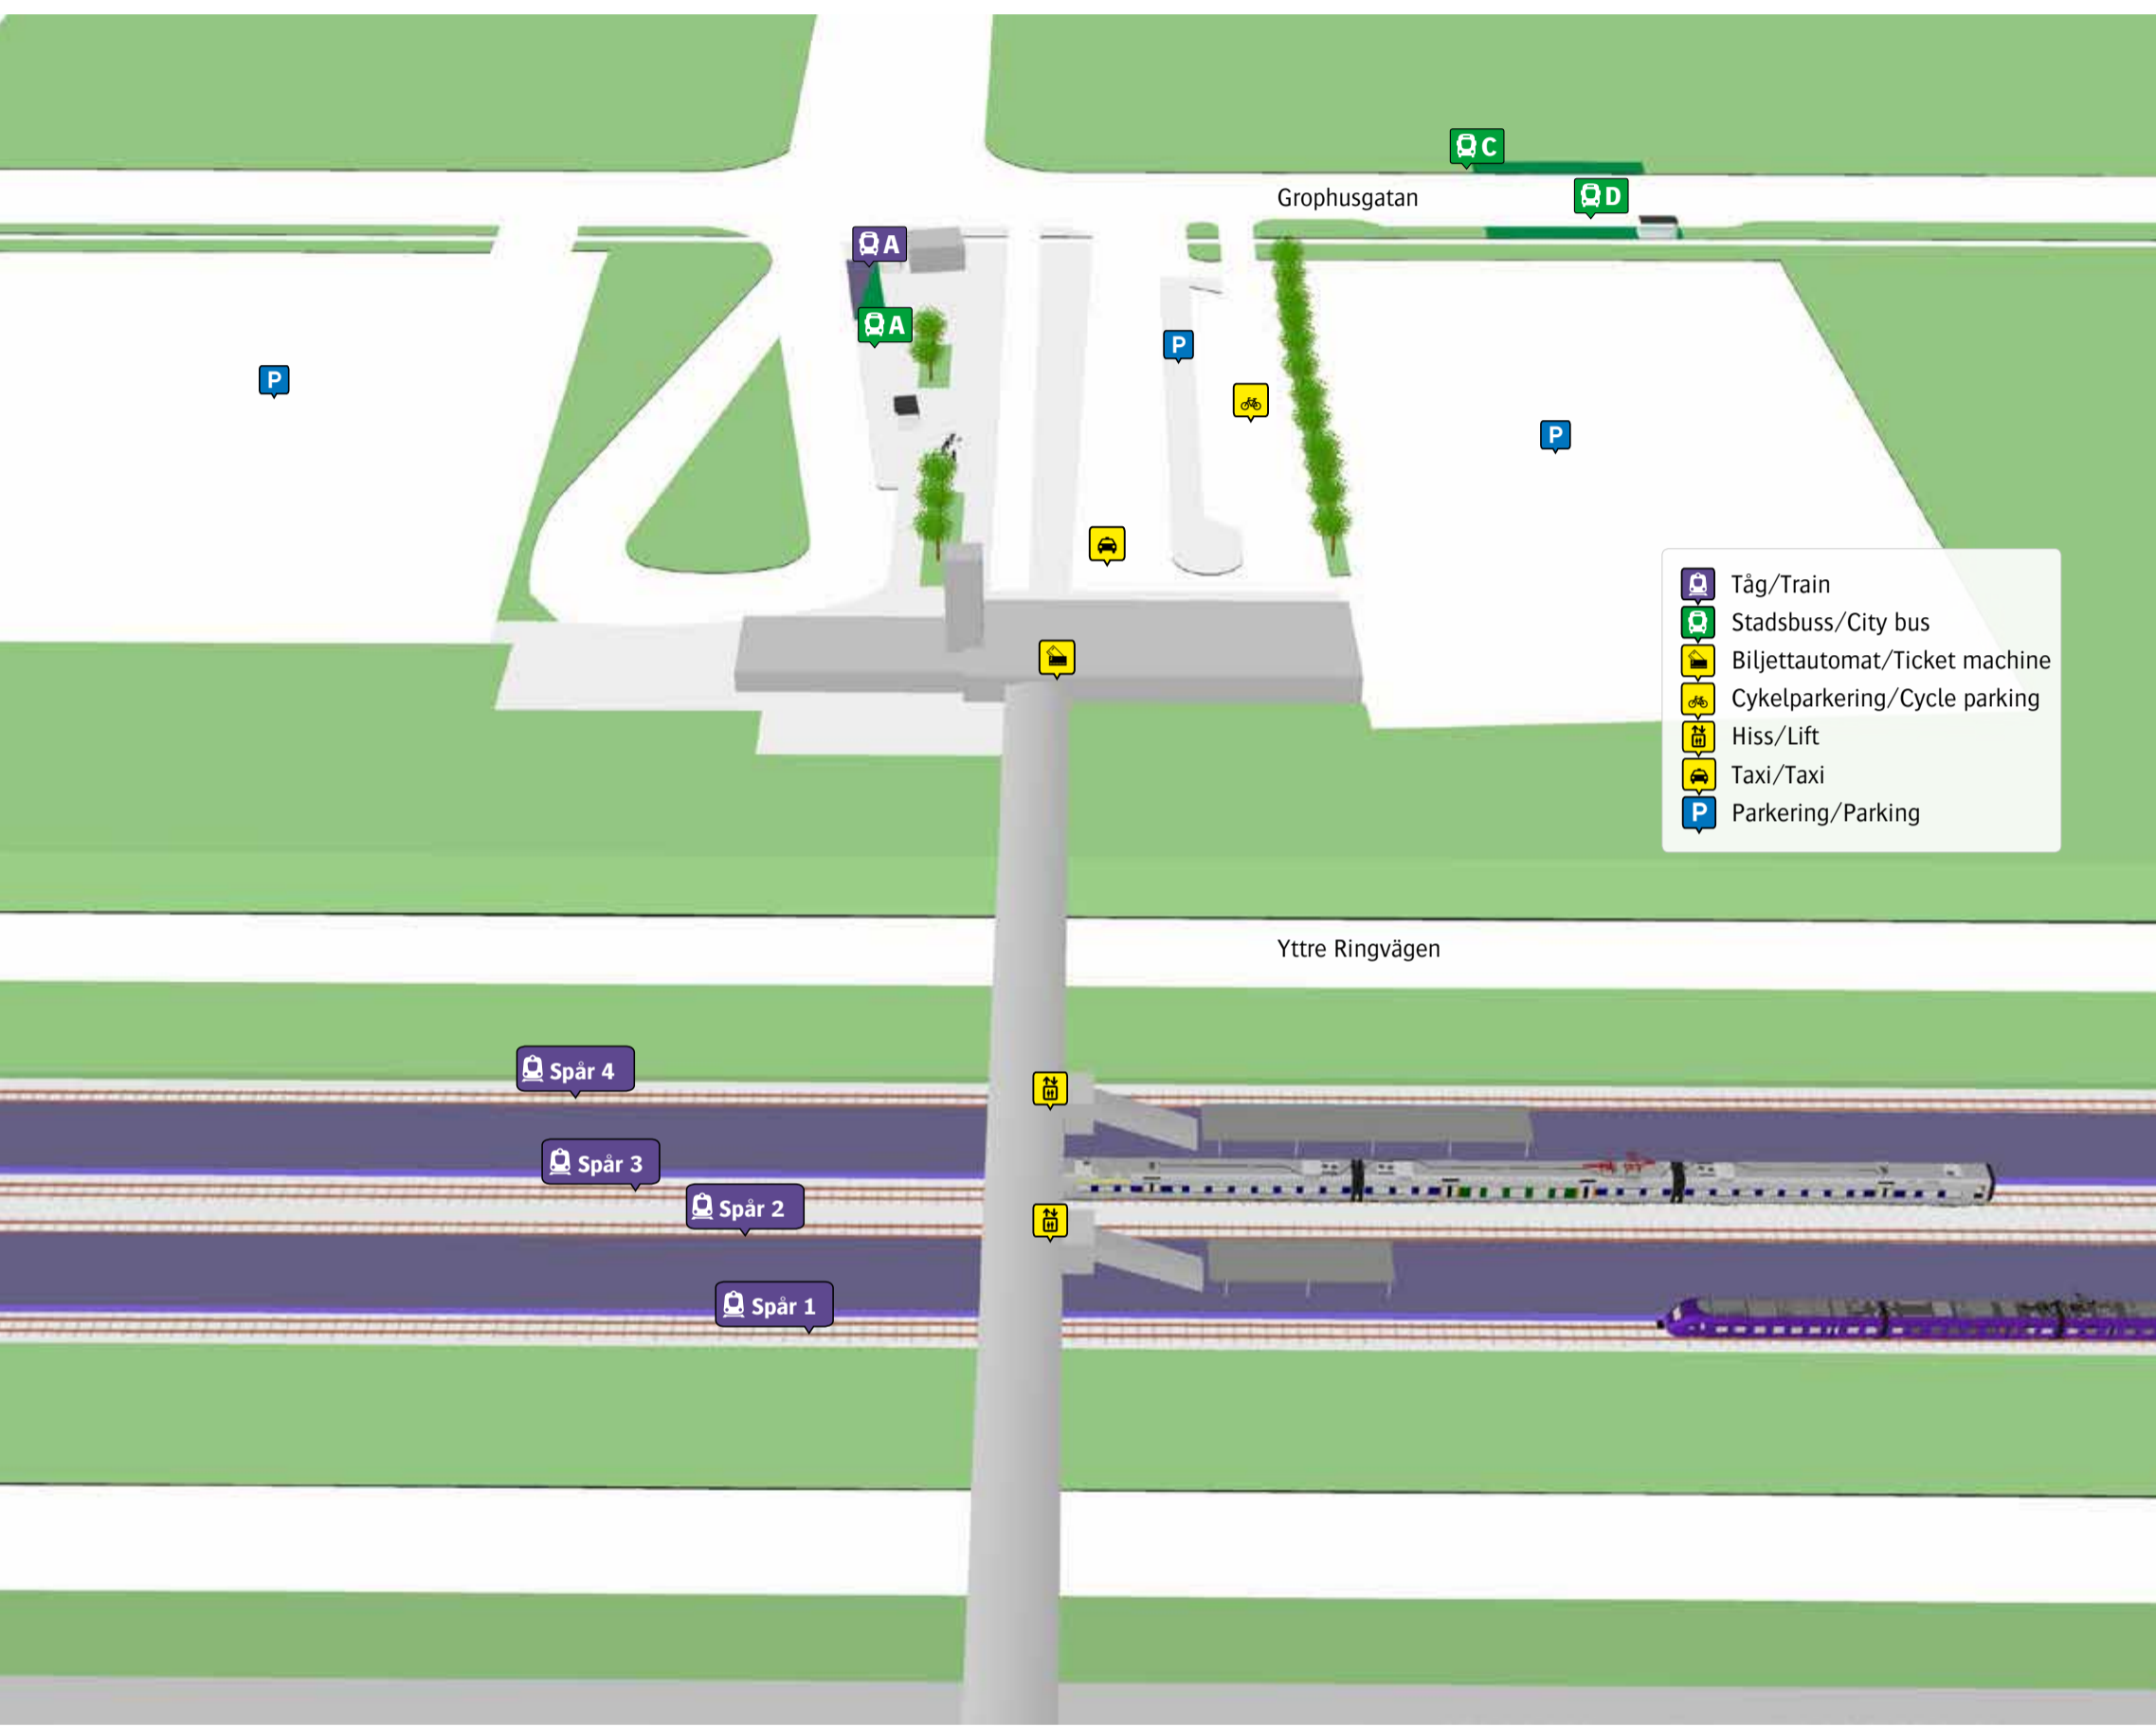

Malmö Svågertorp

- Tåg/Train
- Stadsbuss/City bus
- Biljettautomat/Ticket machine
- Cykelparkering/Cycle parking
- Hiss/Lift
- Taxi/Taxi
- Parkering/Parking

Stadsbuss

- 7 Ön A
- 33 Värnhem D
- 33 Ön C

Ersättningstrafik

- Trelleborg/Malmö A

När tåget ersätts med buss avgår den från markerad hållplats.

When there is a rail replacement bus service, it departs from the indicated stop.

0771 - 77 77 77
skanetrafi ken.se

Skånetrafiken