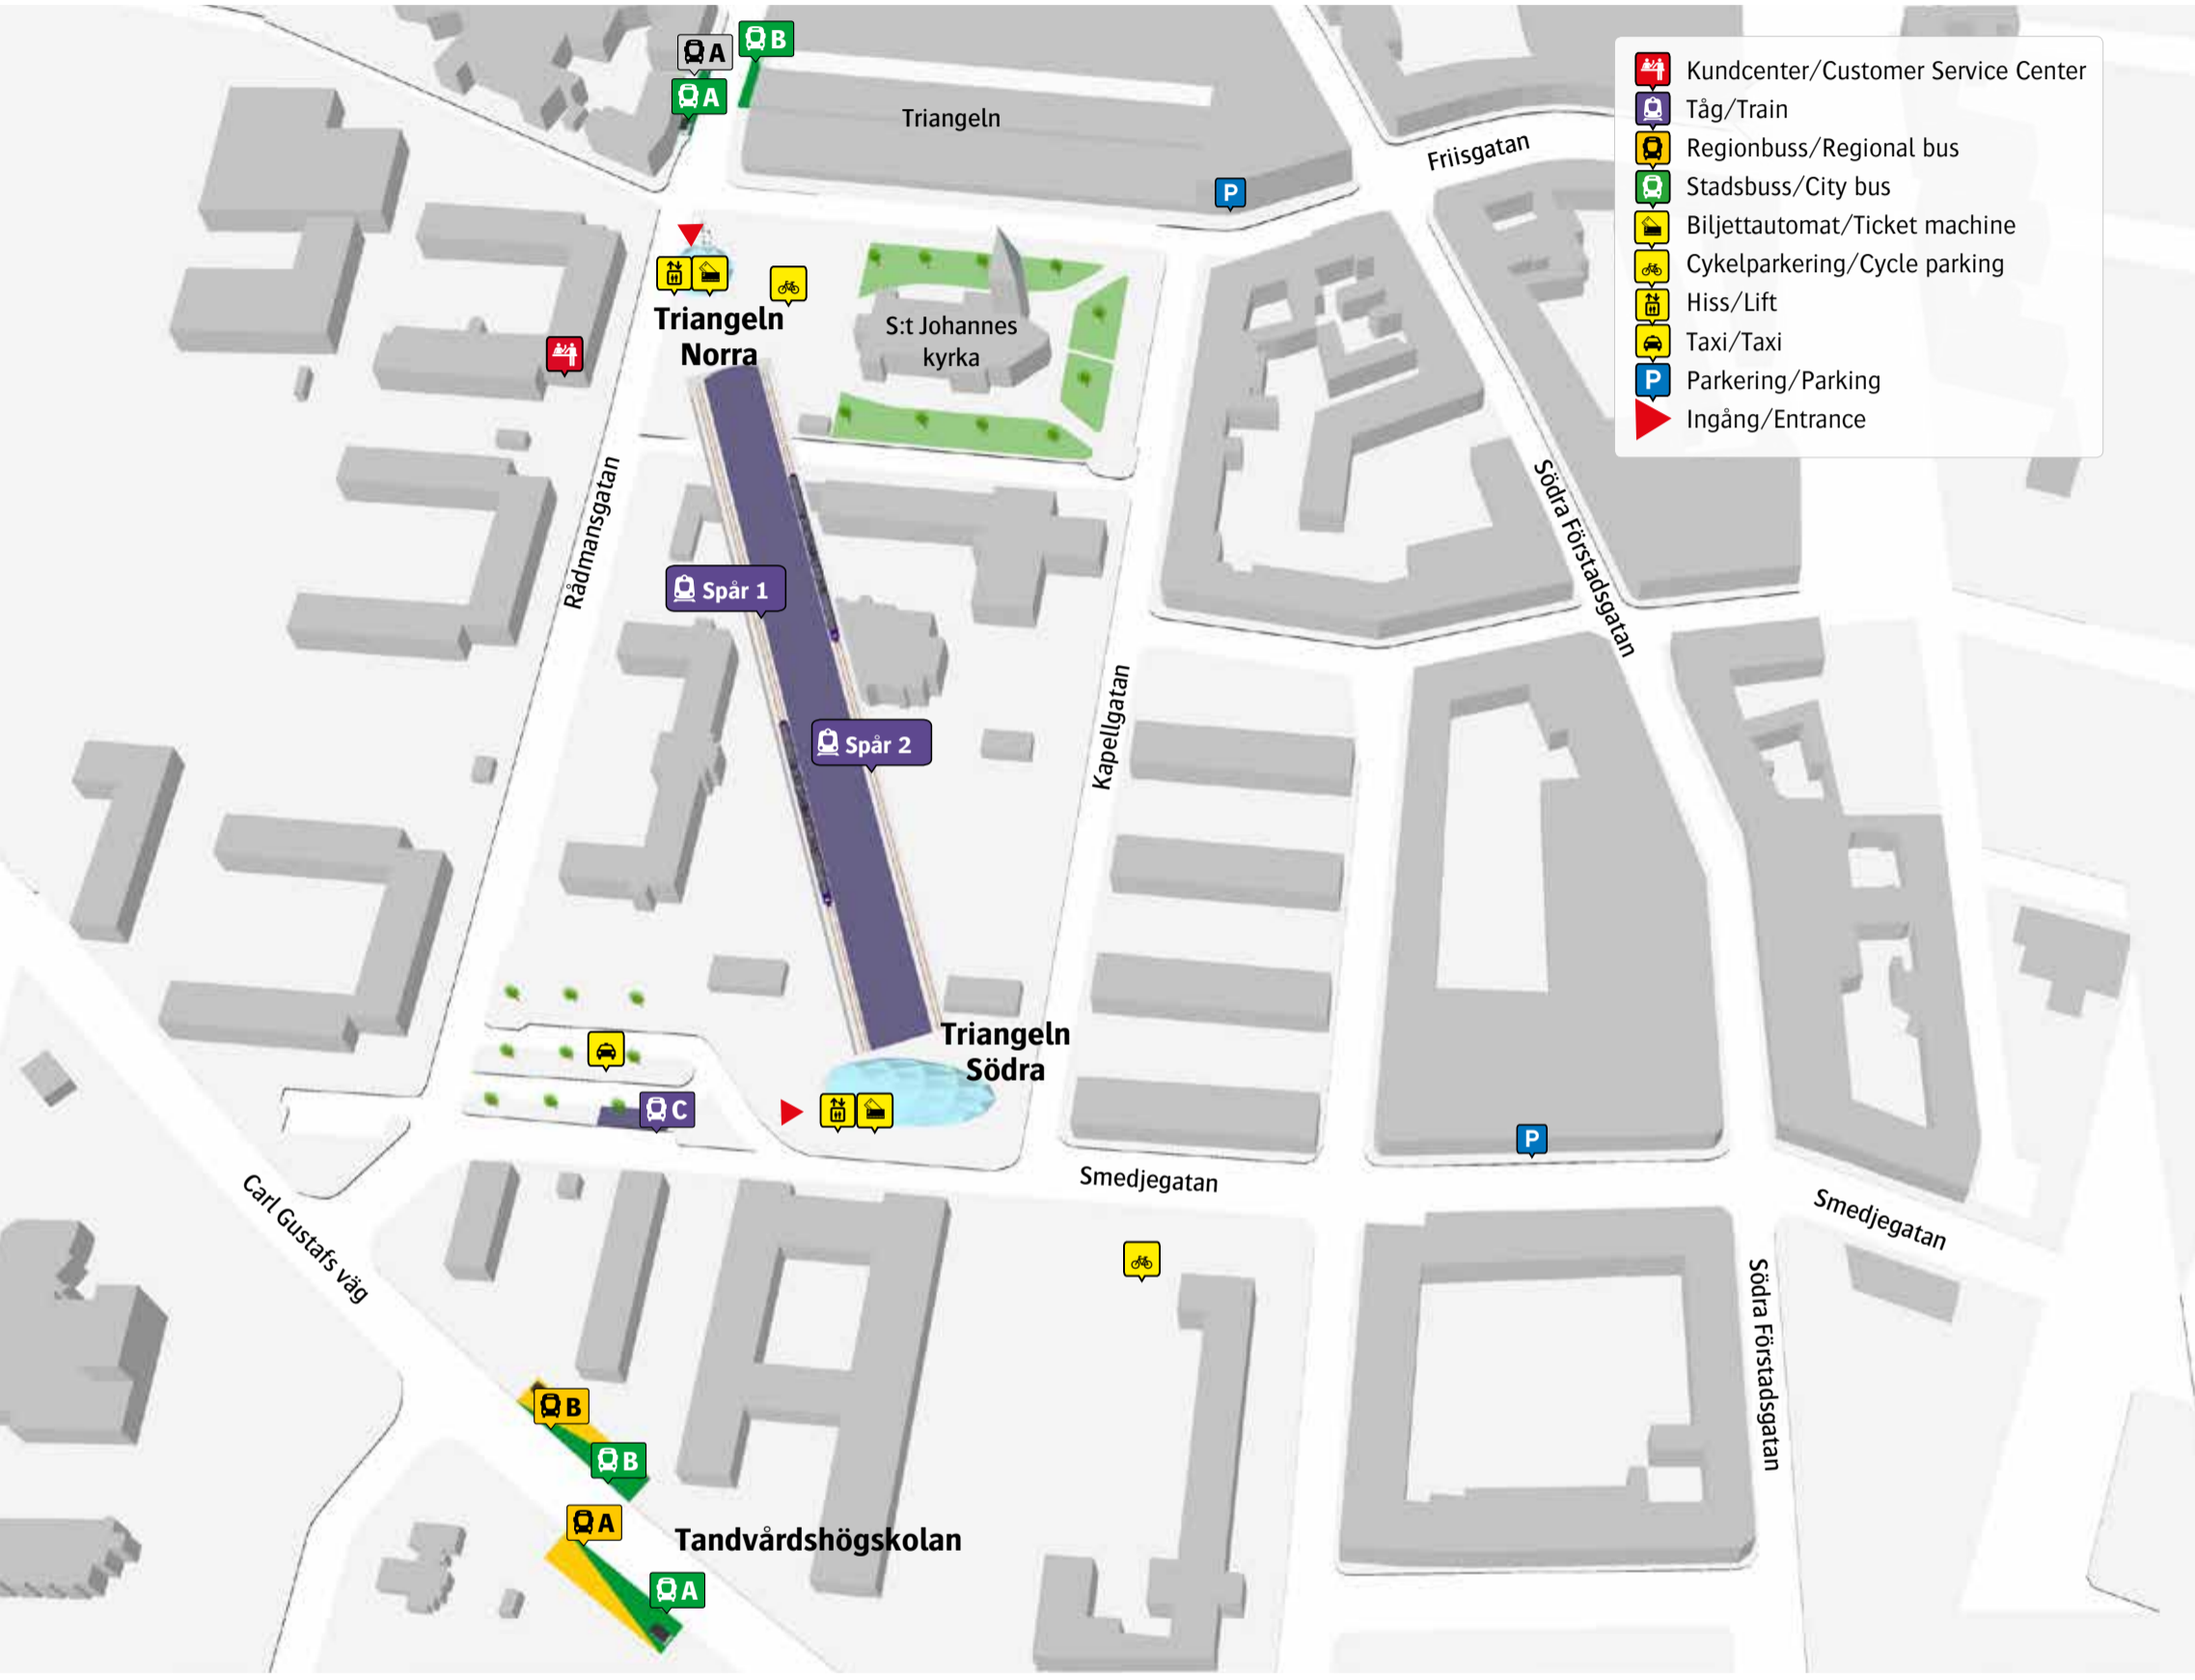

# Malmö Triangeln

## Stadsbuss

Triangeln	
1 Elinelund	B
1 Kristineberg	A
2 Kastanjegården	A
2 Västra hamnen	B
6 Bunkeflostrand/Klagshamn	A
6 Videdal/Toftanäs	B
7 Svågertorp	A
7 Ön	B
8 Hyllie	B
8 Lindängen	A

Övriga bussar	
Triangeln	
Flygbuss Malmö Airport	A

## Stadsbuss

Tandvårdshögskolan	
1 Elinelund	B
1 Kristineberg	A
2 Kastanjegården	A
2 Västra hamnen	B
3 Ringlinjen mot Erikslust	B
3 Ringlinjen mot Värnhem	A
6 Bunkeflostrand/Klagshamn	A
6 Videdal/Toftanäs	B
7 Svågertorp	A
7 Ön	B
8 Hyllie	B
8 Lindängen	A

## Regionbuss

Tandvårdshögskolan	
141 Centralen	B
141 Svedala	A

Ersättningstrafik	
Köpenhamn/Malmö/ Trelleborg/Simrishamn	C

När tåget ersätts med buss avgår den från markerad hållplats.  
 When there is a rail replacement bus service, it departs from the indicated stop.