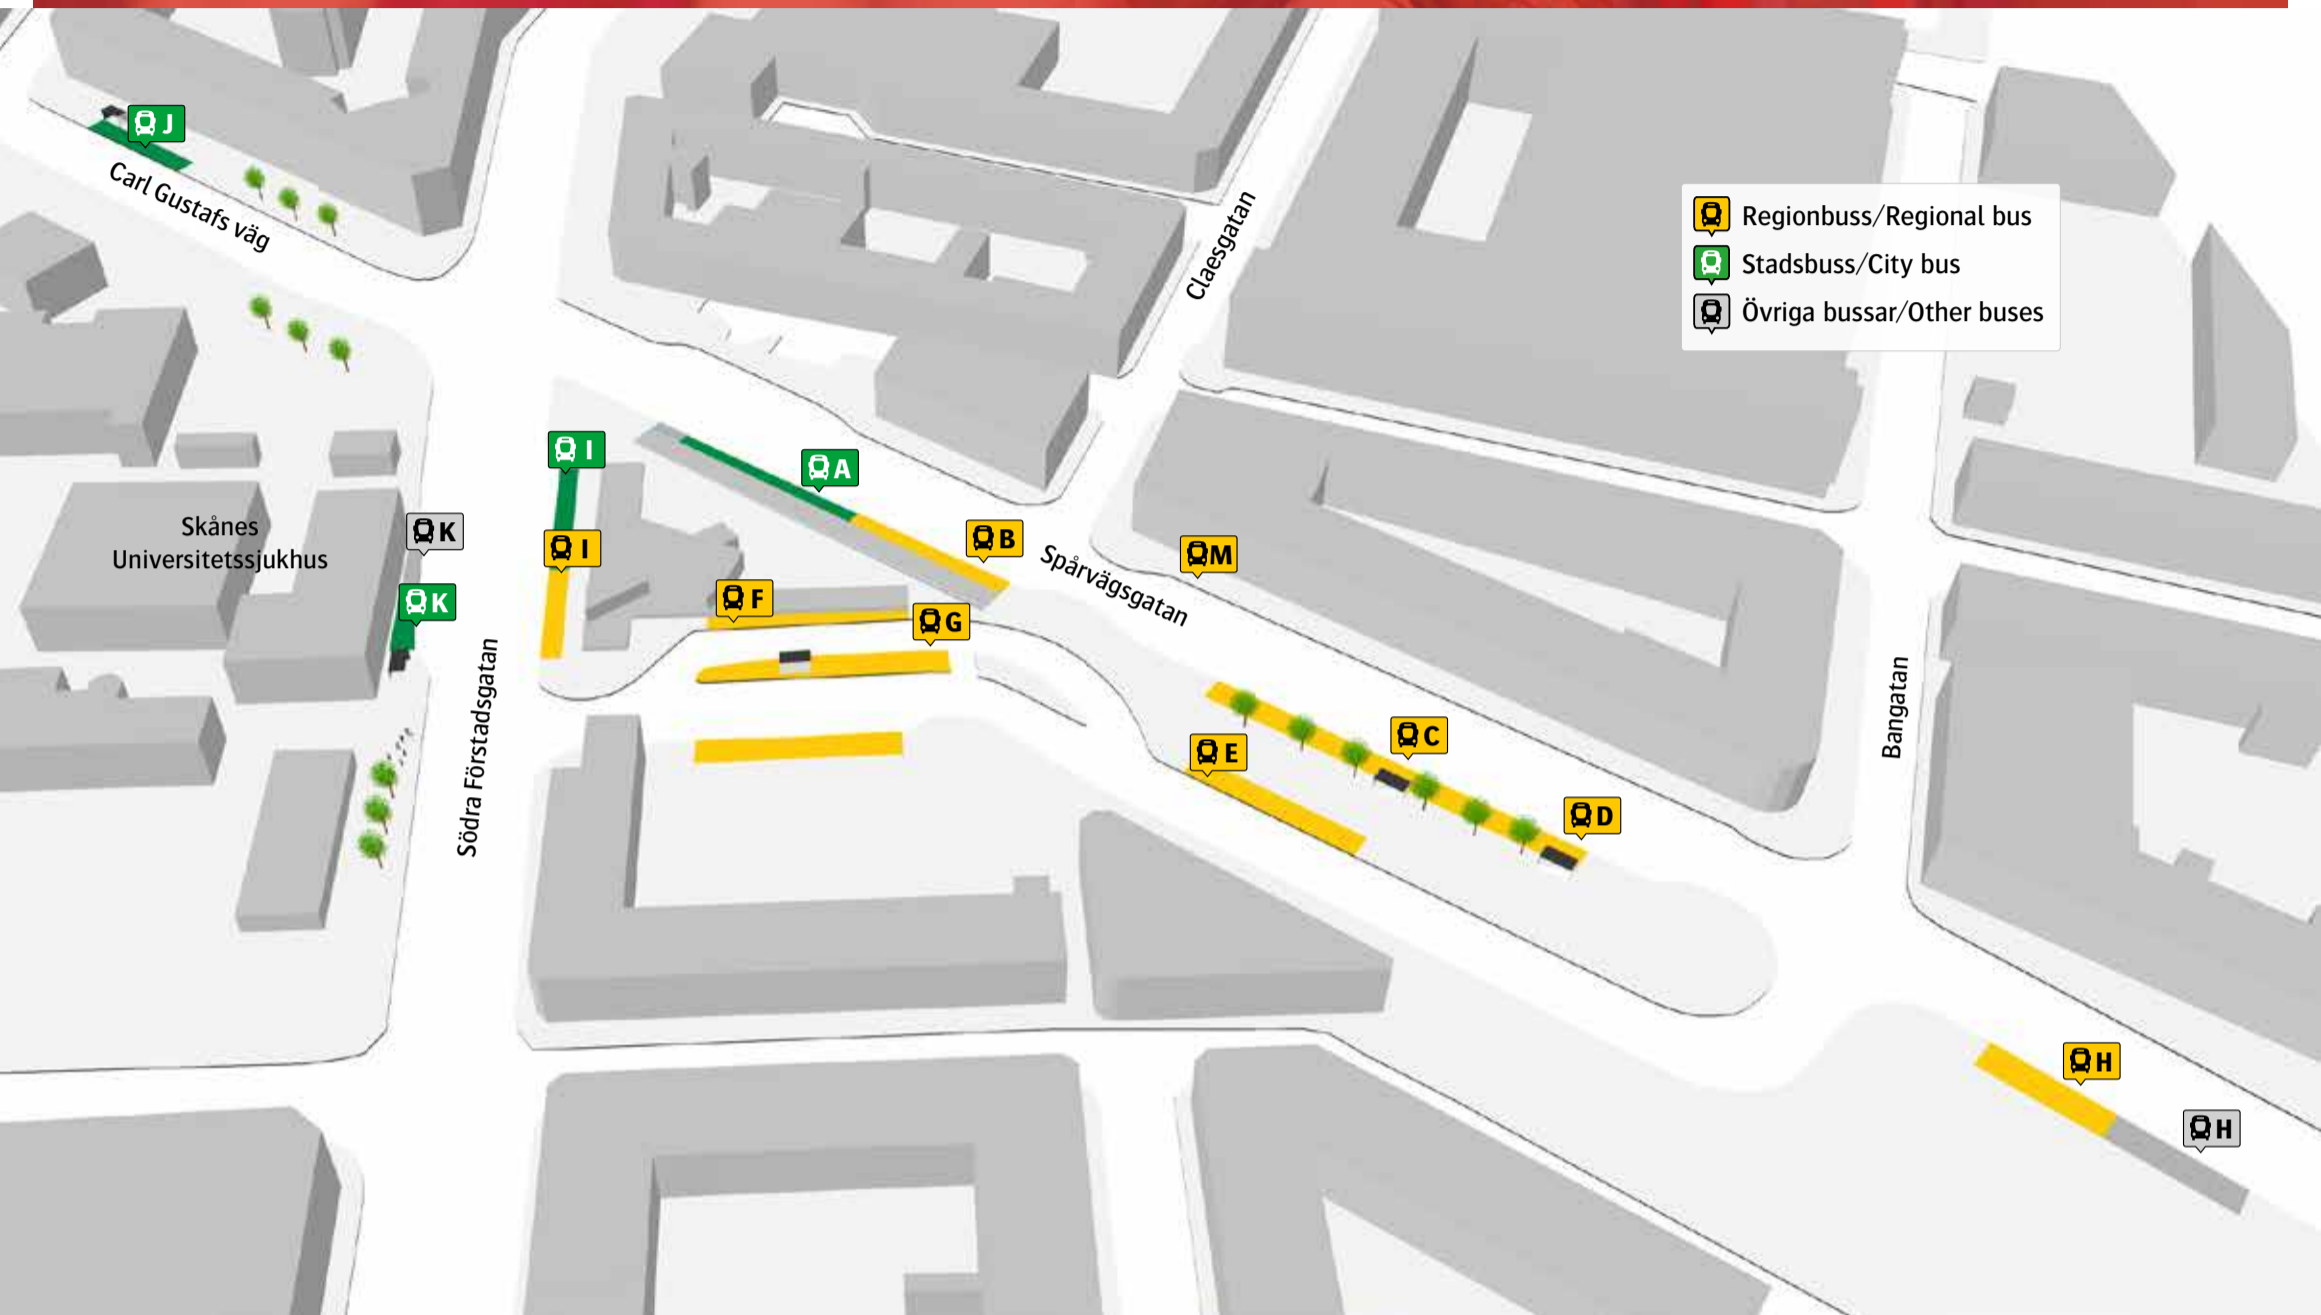

Malmö Södervärn

Stadsbuss	
1 Elinelund	J
1 Kristineberg	A
2 Kastanjegården	K
2 Västra hamnen	J
3 Ringlinjen mot Erikslust	J
3 Ringlinjen mot Värnhem	A
6 Bunkeflostrand/Klagshamn	K
6 Videdal/Toftanäs	J
7 Svågertorp	K
7 Ön	J
8 Hyllie	J
8 Lindängen	K
34 Sibbarp	K
34 Värnhem	I
35 Gustav Adolfs torg	J
35 Toftängen–Kvarnby	A
54 Gustav Adolfs torg	J
54 Katrinetorp	K

Regionbuss	
SkE 8 Sjöbo	I
100 Falsterbo	B
130 Lund	G
131 Lund	G
132 Löddeköpinge	D
133 Lomma	D
134 Löddeköpinge	D
138 Landskrona	D
141 Svedala	H
142 Klågerup	E
146 Trelleborg	B
148 Torup	E
150 Vellinge	C
151 Vellinge	C
169 Lund	F
171 Lund	F
174 Dalby	E
Avstigande för regionbussar	C
Regionbussar mot Centralen	M