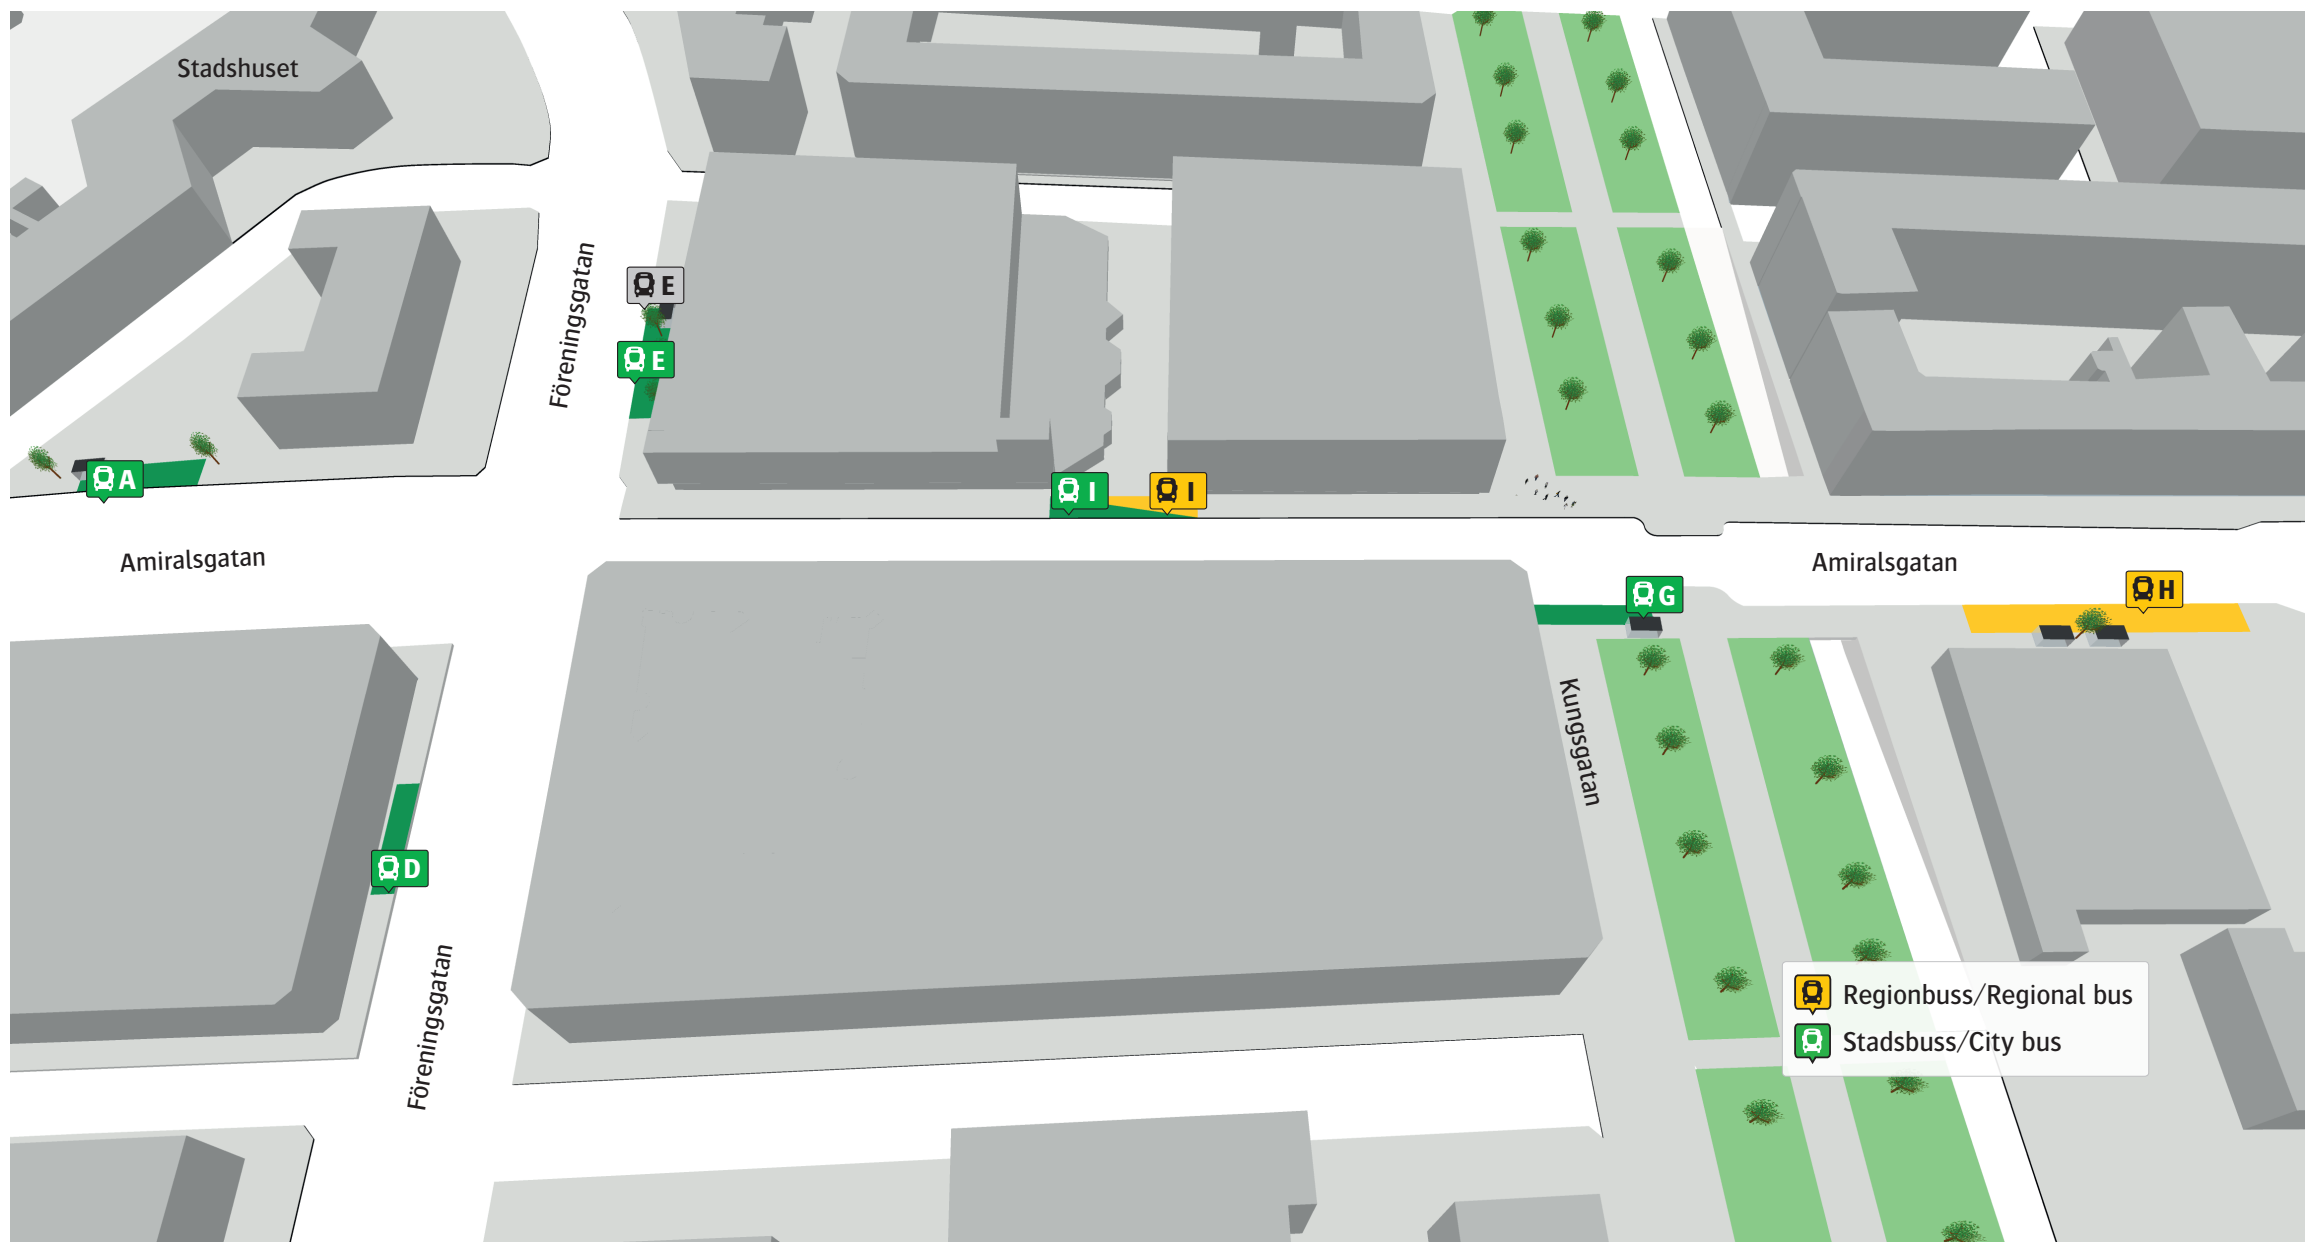

# Malmö Stadshuset

## Stadsbuss

5	Centralen	<b>G</b>
5	Västra hamnen	<b>I</b>
6	Bunkeflostrand/Klagshamn	<b>E</b>
6	Videdal/Toftanäs	<b>D</b>
32	Käglinge	<b>I</b>
32	Norra hamnen	<b>G</b>
34	Sibbarp	<b>A</b>
34	Värnhem	<b>D</b>