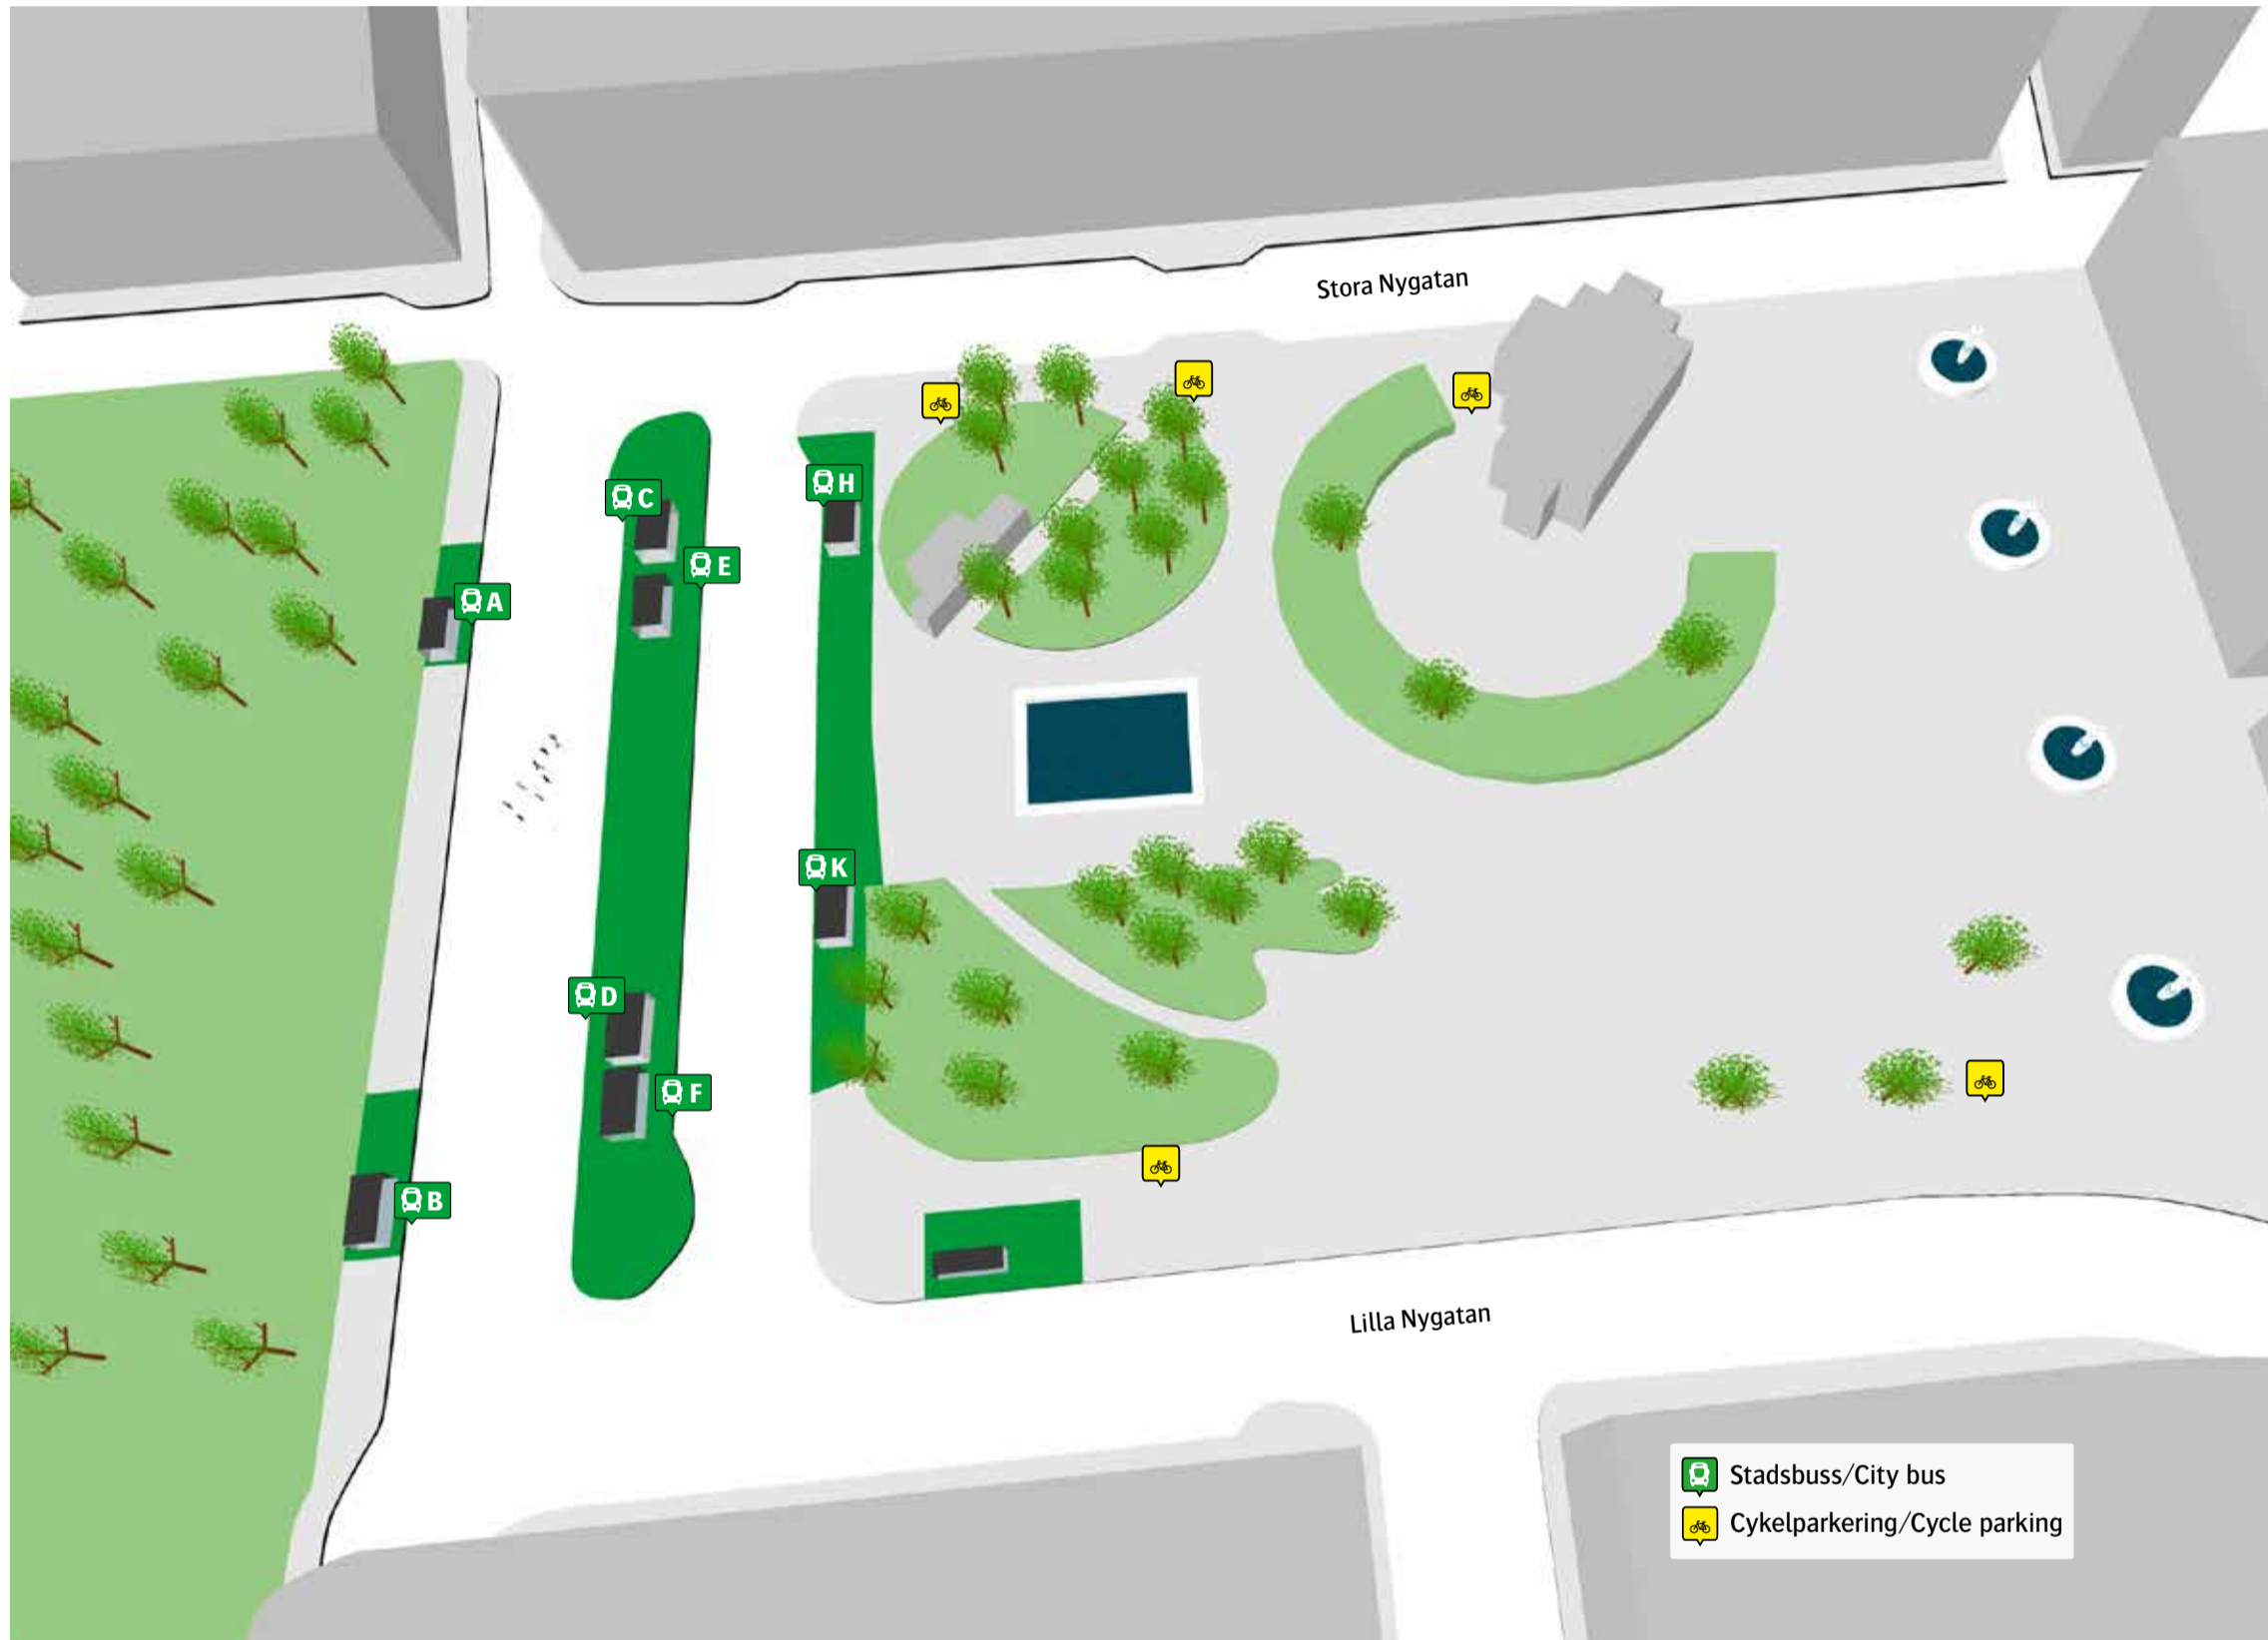

Malmö Gustav Adolfs Torg

 Stadsbuss/City bus
 Cykelparkering/Cycle parking

Stadsbuss

1 Elinelund	C	7 Svågertorp	E
1 Jägersro/Kristineberg	B	7 Ön	H
2 Kastanjegården	E	8 Hyllie	K
2 Västra hamnen	H	8 Lindängen	F
4 Limhamn/Bunkeflostrand	B	35 Kvarnby	A
4 Segevång/Bernstorp	D	54 Katrinetorp	A