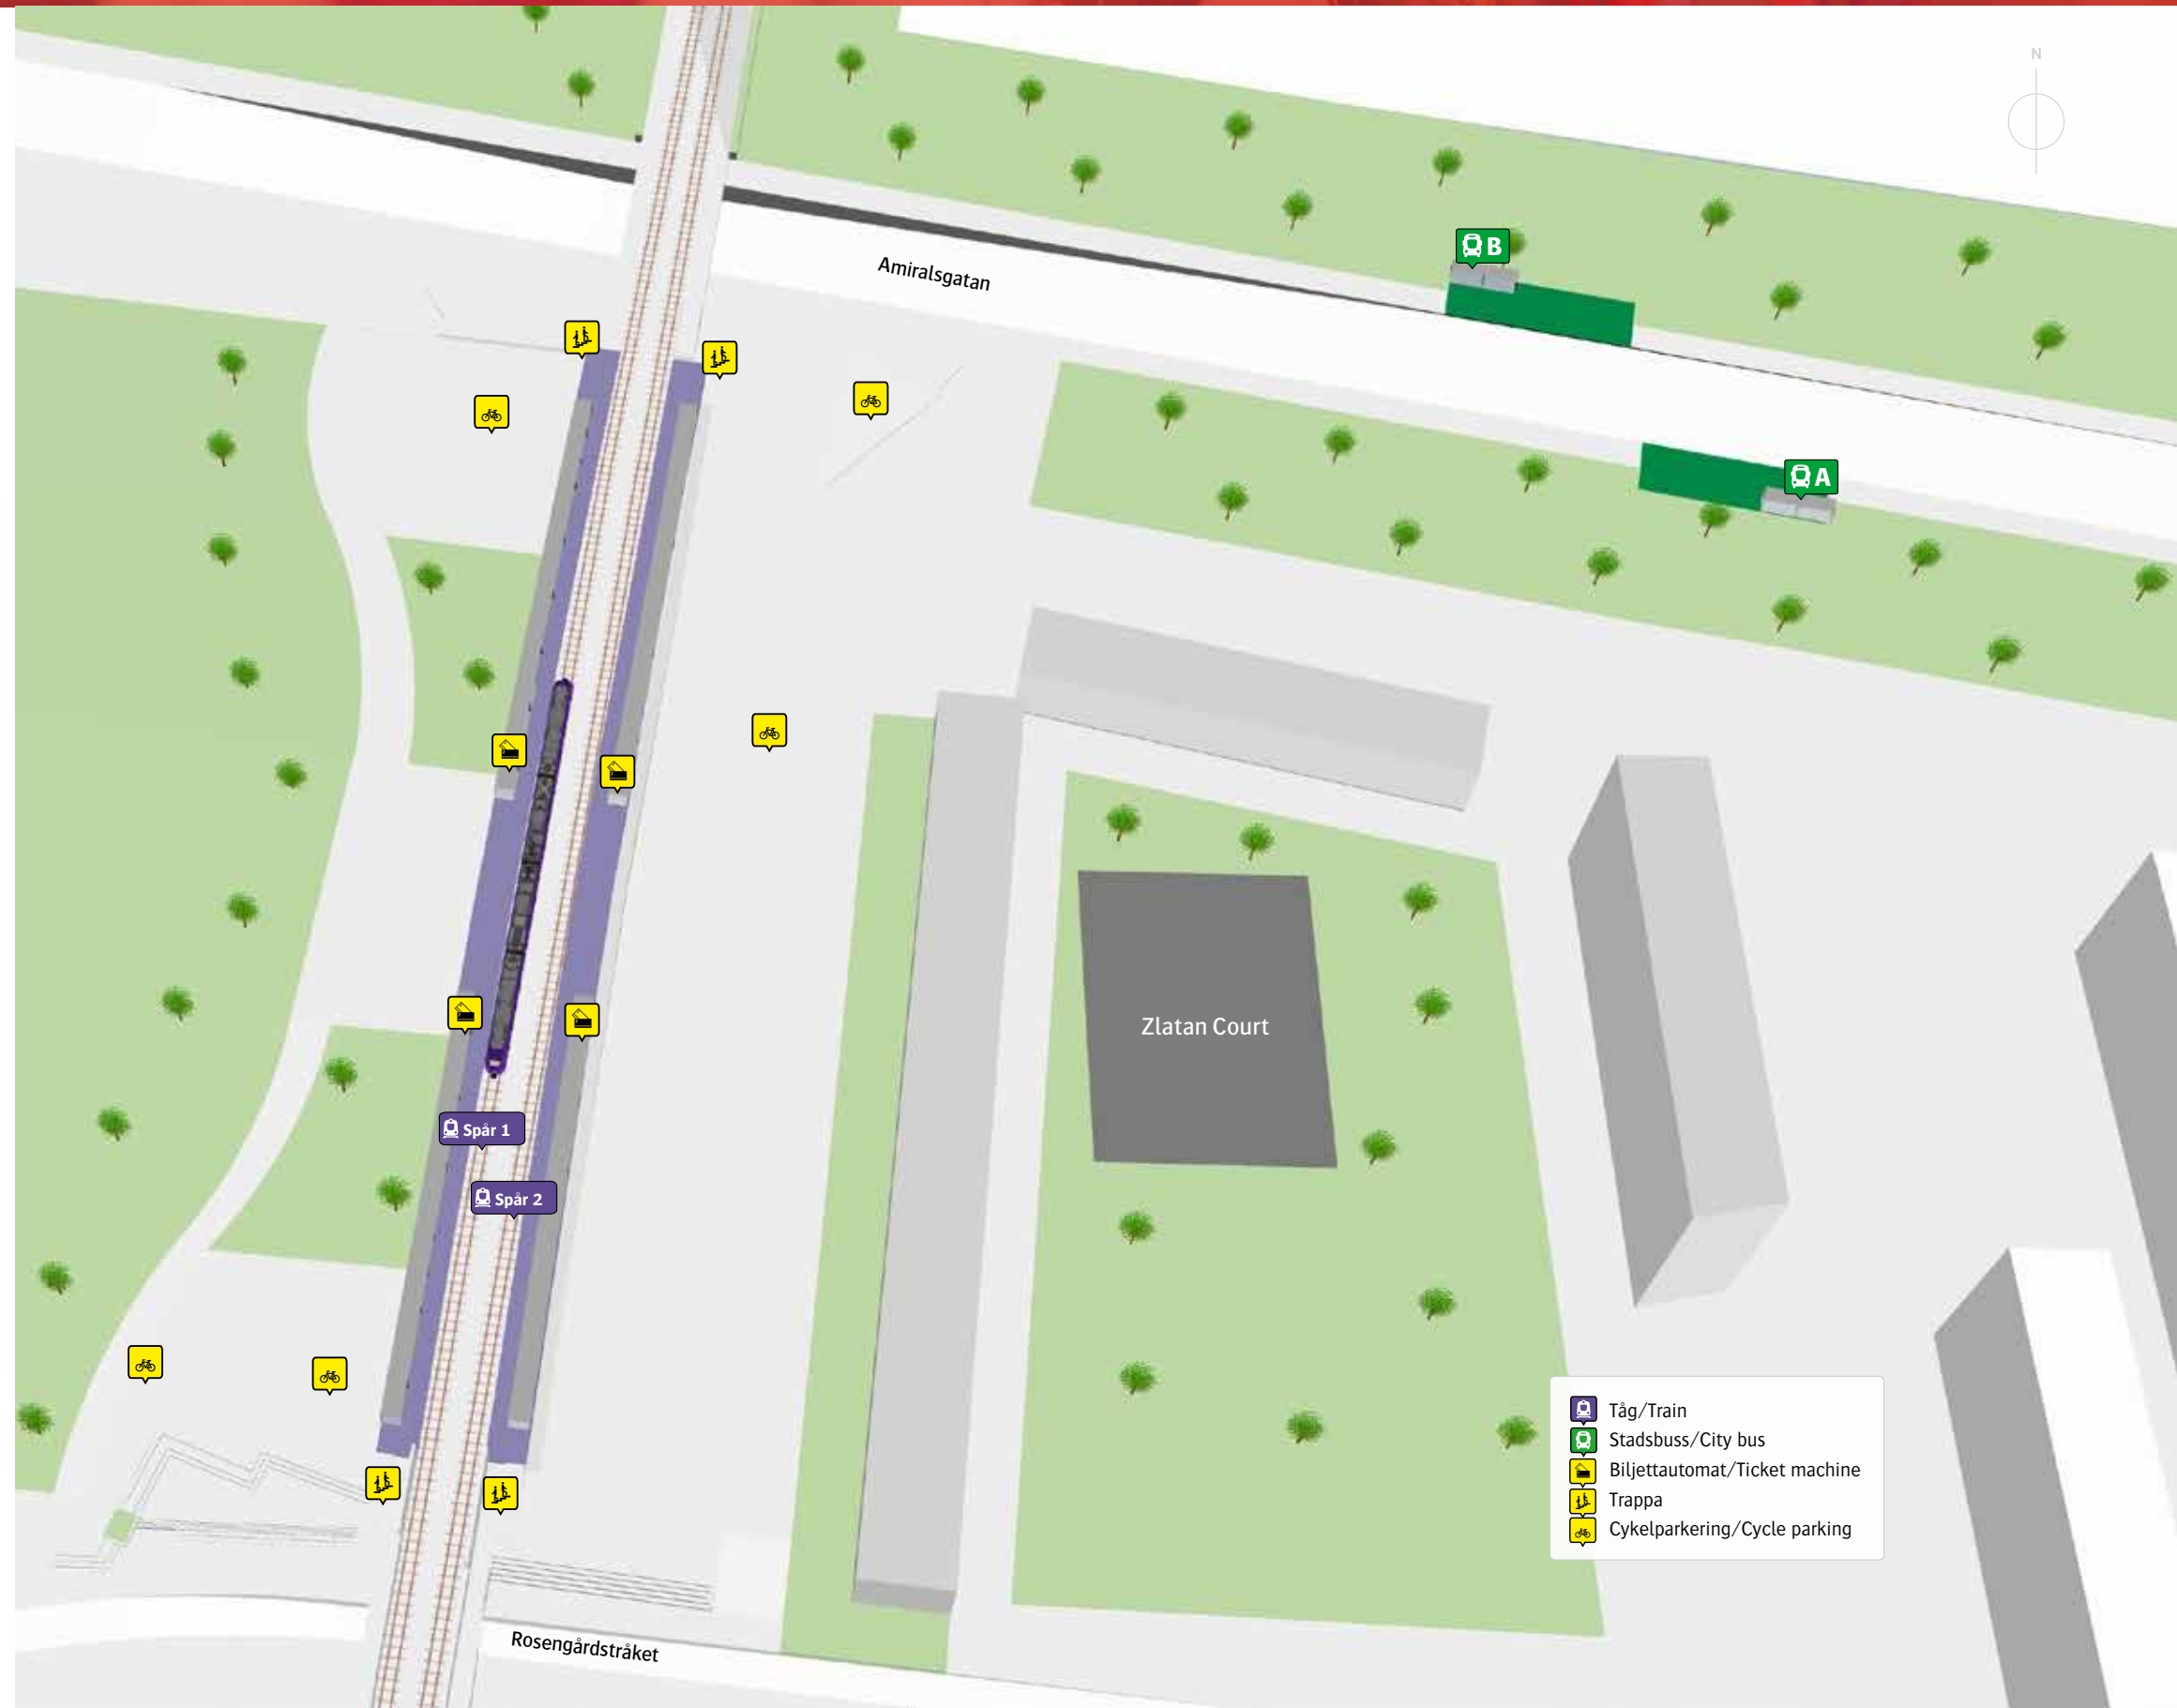

Malmö Rosengård

Stadsbuss	
5 Stenkällan	A
5 Västra Hamnen	B
33 Ön	A
33 Värnhem	B