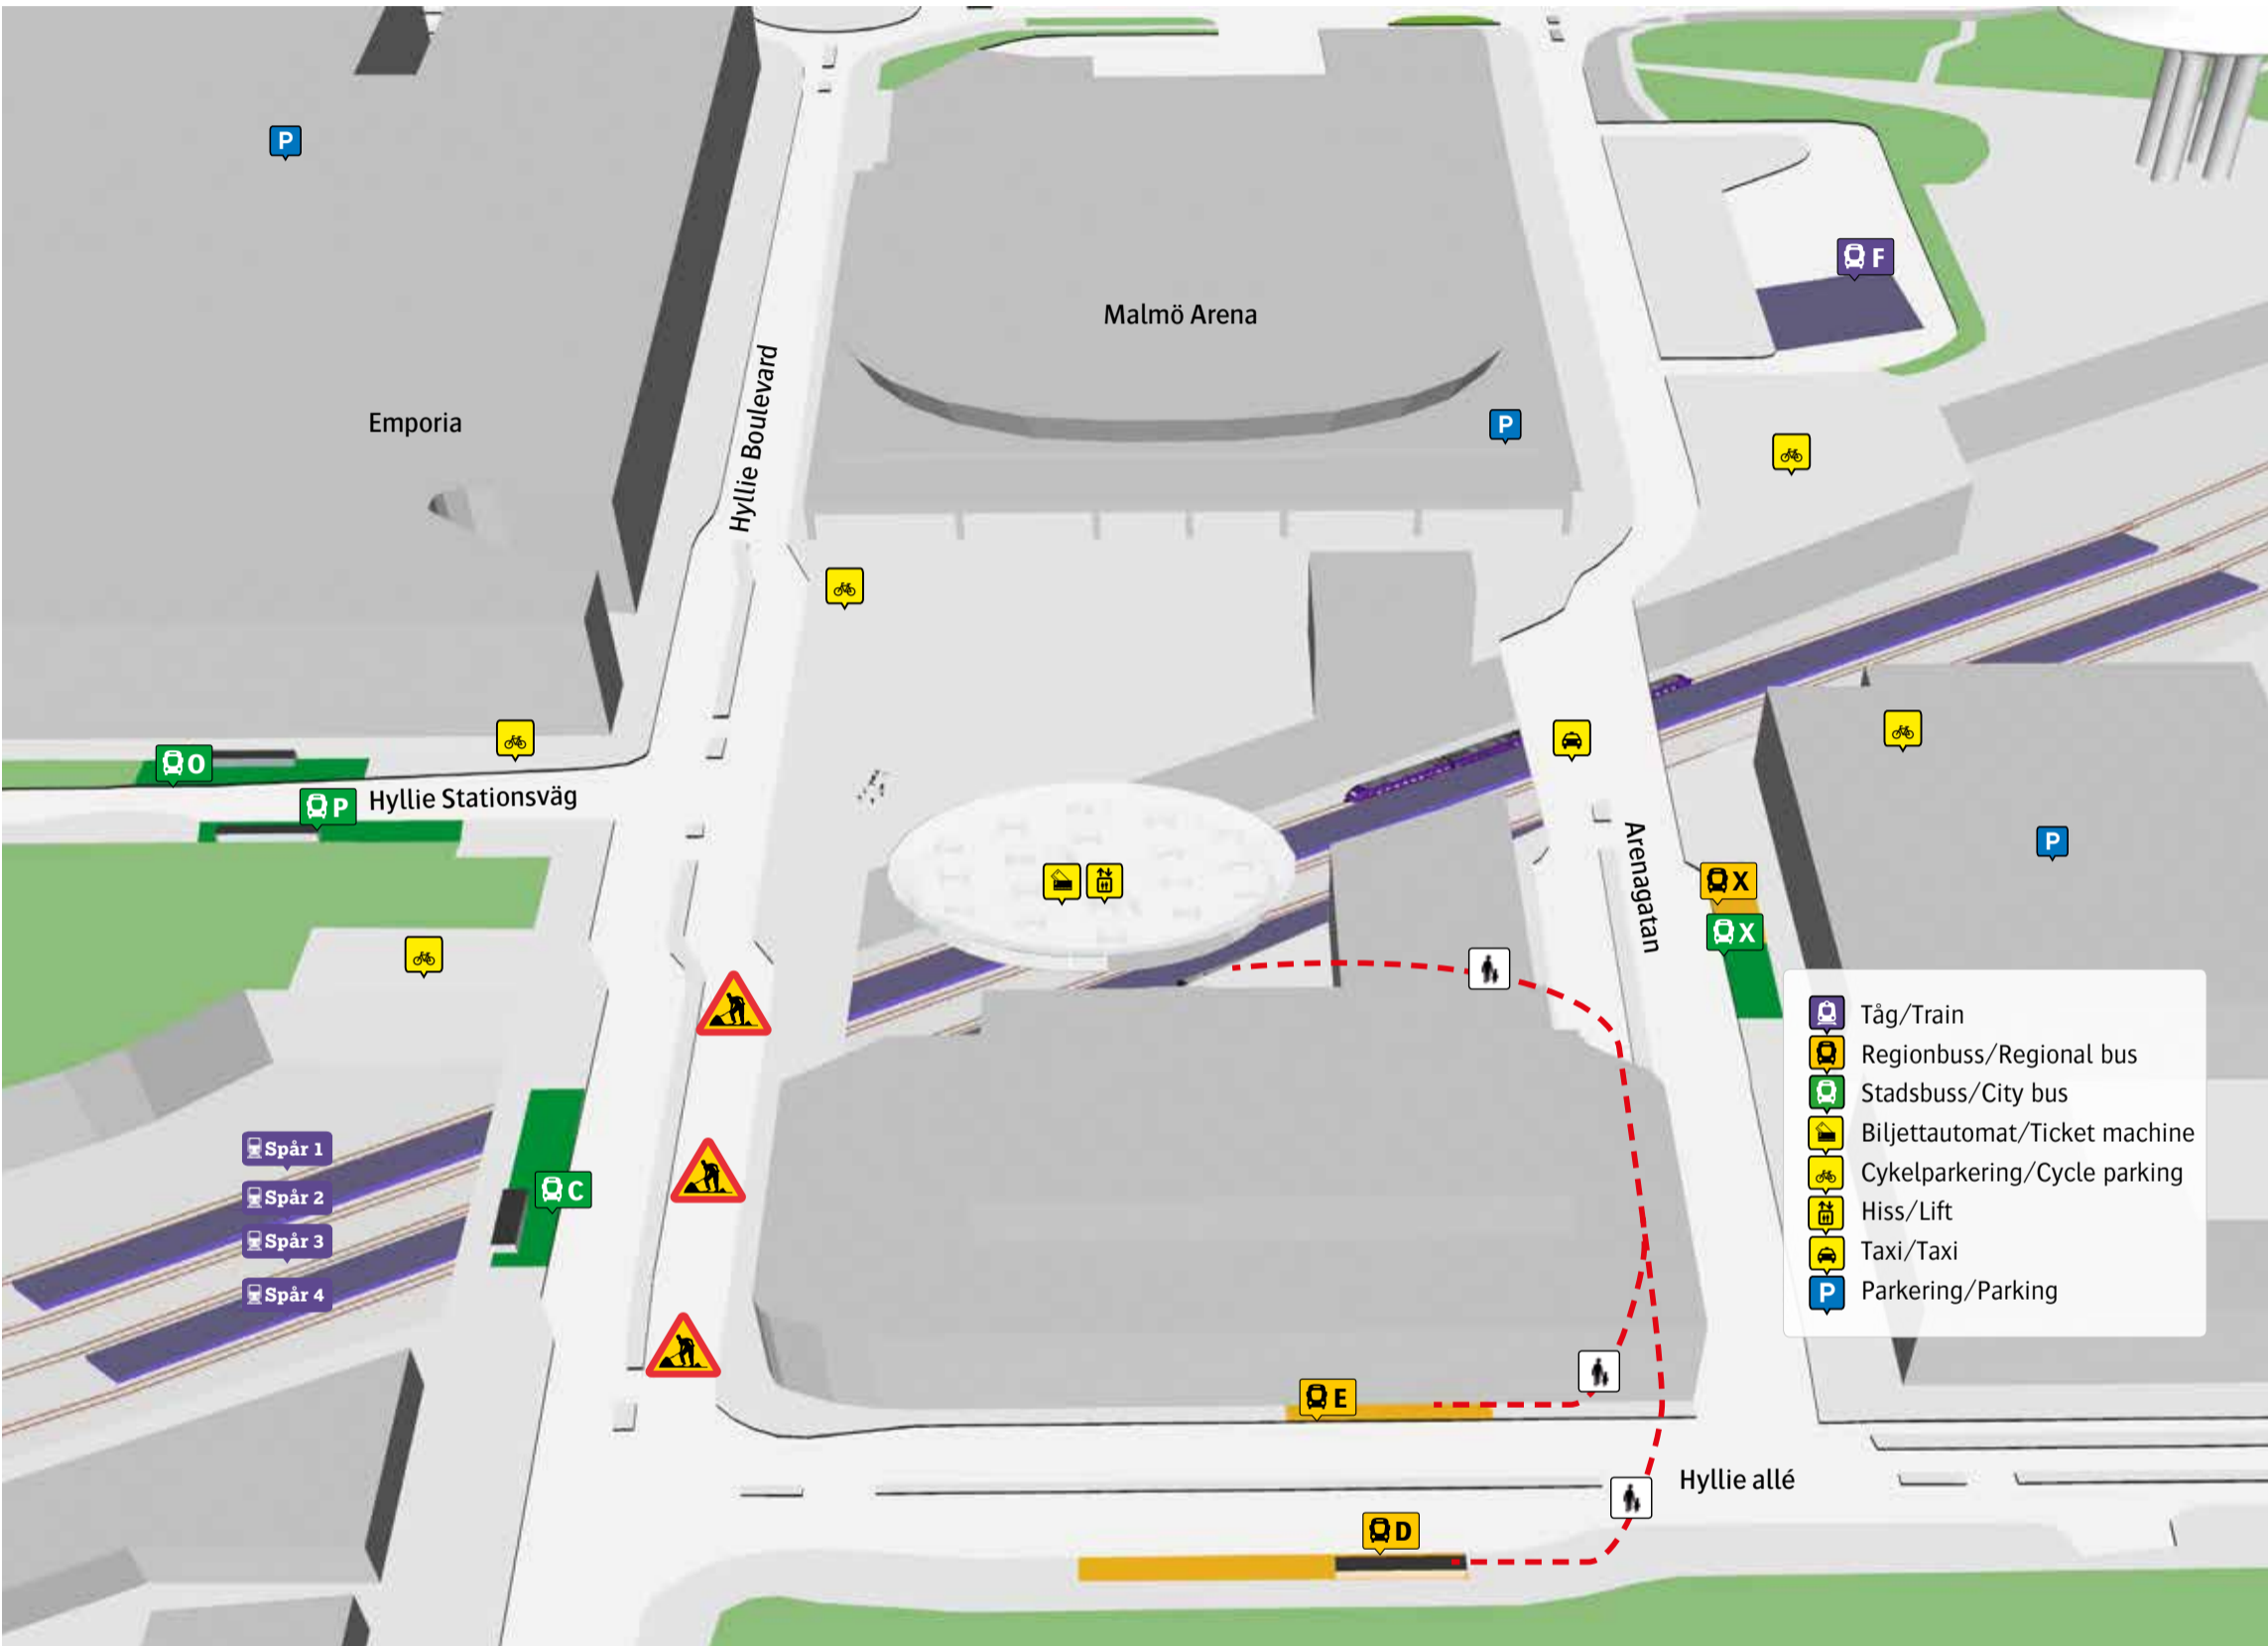

Malmö Hyllie

- Tåg/Train
- Regionbus/Regional bus
- Stadsbus/City bus
- Biljettautomat/Ticket machine
- Cykelparkering/Cycle parking
- Hiss/Lift
- Taxi/Taxi
- Parkering/Parking

Stadsbuss	
6	Bunkeflostrand/Klagshamn O
6	Videdal/Toftanäs P
8	Lindängen P
8	(Avstigande) O
33	Ön X
33	Värnhem C
51	Skumparp C

Regionbuss	
150	Vellinge D
150	Centralen X
170	Lund D
170	(Avstigande) E
300	Falsterbo D
300	(Avstigande) X

Ersättningstrafik	
Köpenhamn/Malmö/Trelleborg/Simrishamn	F

Observera att bussarna kan angöra och avgå från annat läge än normalt. Se förteckningen här intill.
Note that buses can arrive at and depart from different stops than normal. See the adjacent list.

Bästa gångväg till och från regionbussarna.
The best pedestrian route to and from the regional buses.

När tåget ersätts med buss avgår den från markerad hållplats.

When there is a rail replacement bus service, it departs from the indicated stop.