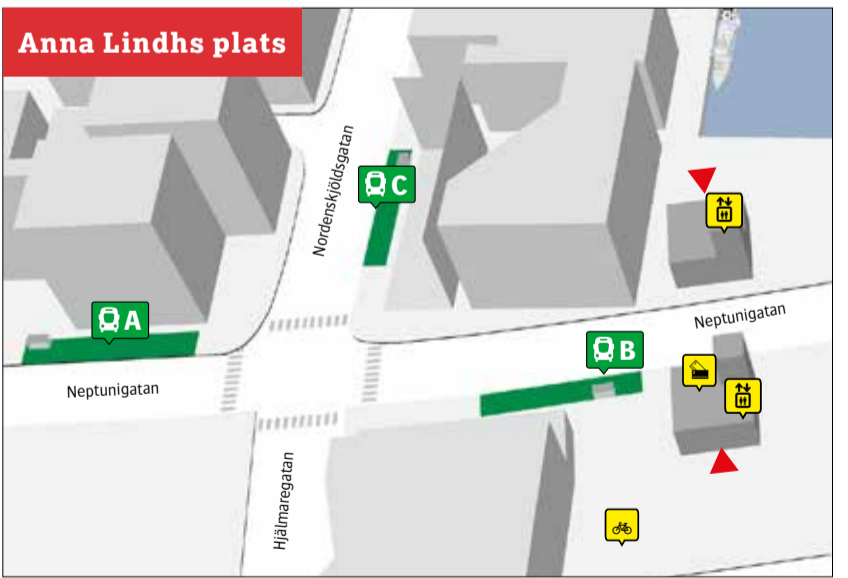

Stadsbuss Malmö C	
2 Kastanjegården	C
2 Västra hamnen	D
3 Ringlinjen mot Erikslust	D
3 Ringlinjen mot Värnhem	C
4 Limhamn/Bunkeflostrand	E
4 Segevång/Bernstorp	C
5 Stenkällan	A
5 Västra hamnen	D
7 Svågertorp	A
7 Ön	D
8 Hyllie	E
8 Lindängen	C
31 Lindängen	C
31 Mellersta hamnen	F
32 Käglinge	C
32 Norra hamnen	E
Reservhållplats	B

Stadsbuss Anna Lindhs plats	
2 Kastanjegården	B
2 Västra hamnen	A
3 Ringlinjen mot Erikslust	C
3 Ringlinjen mot Värnhem	B
5 Stenkällan	B
5 Västra hamnen	C
7 Svågertorp	B
7 Ön	A
8 Hyllie	A
8 Lindängen	B

Övriga bussar	
Flygbussarna	K
Nettbuss	K
Swebus	K
Flixbus	K

Regionbuss Malmö C	
SKE 1 Kristianstad	G
100 Falsterbo	I
133 Lomma	I
133 Södervärn	I
141 Svedala	H
146 Trelleborg	I
150 Tygelsjö-Vellinge	I
151 Vellinge	I
172 Genarp	H
175 Flyinge	H

Ersättningstrafik	
Ystad-Simrishamn	M
Trelleborg	M
Köpenhamn	M
Lund-Helsingborg-Göteborg	L
Lund-Hässleholm-Kalmar	L
Lund-Hässleholm-Karlskrona	L