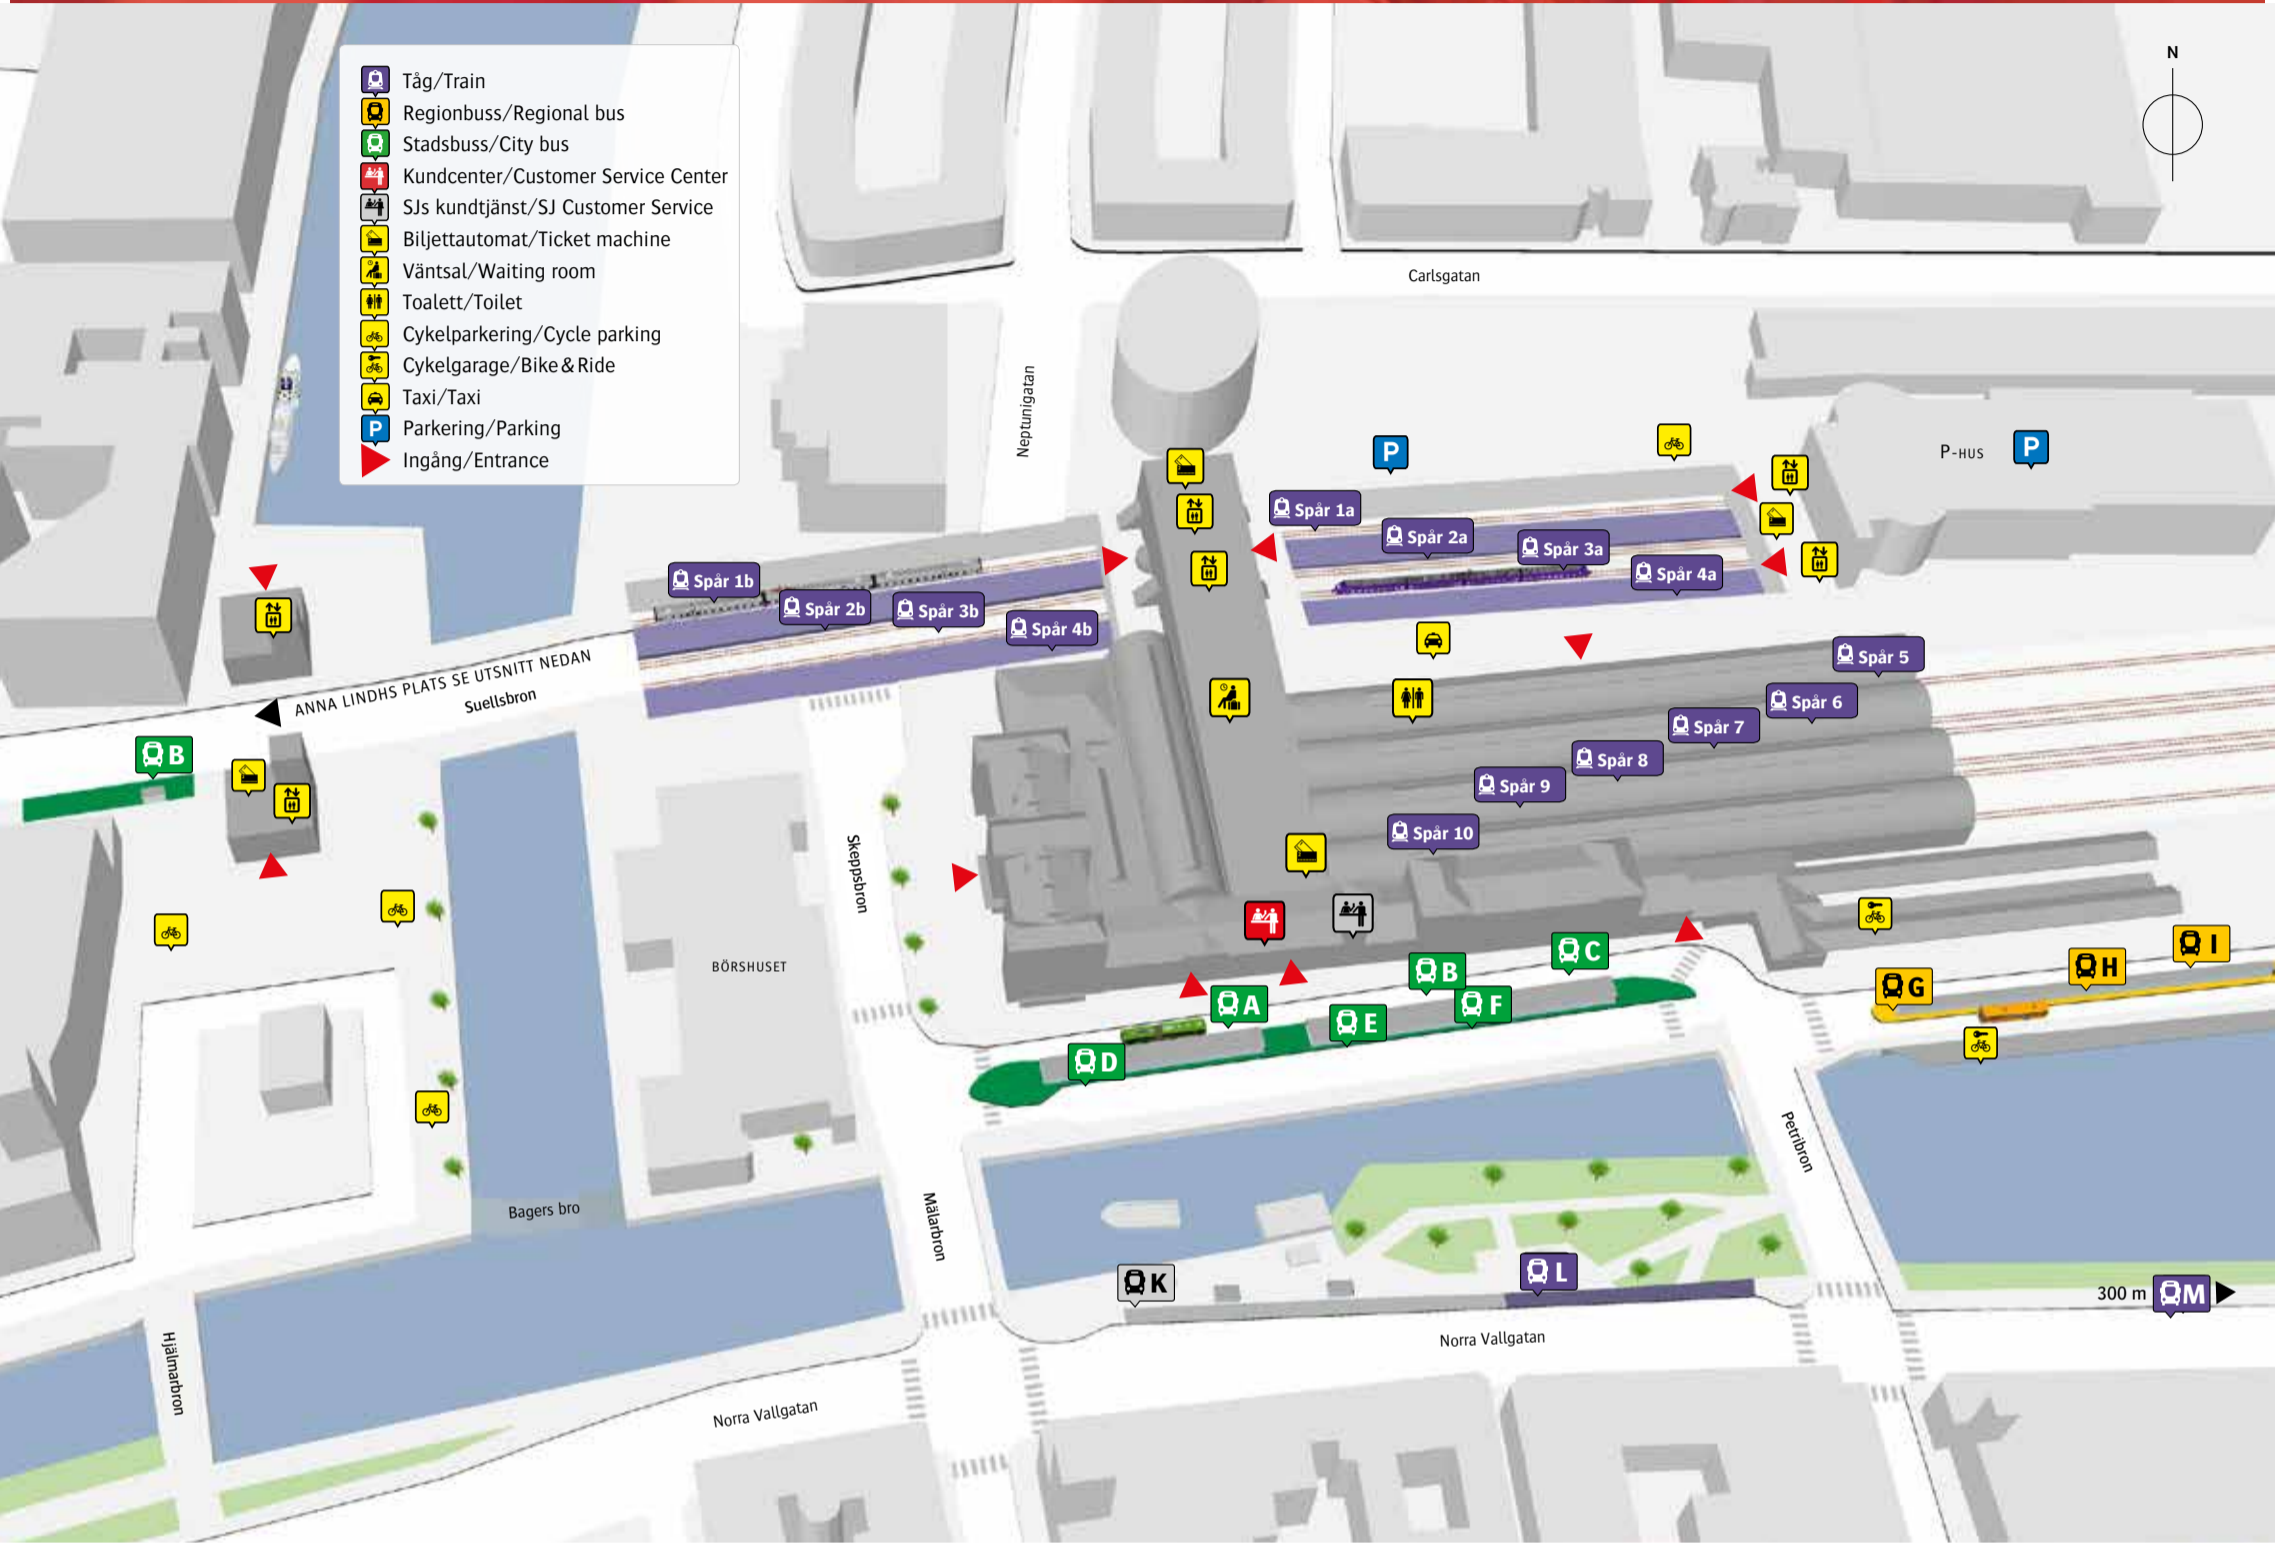

Malmö C

- Tåg/Train
- Regionbuss/Regional bus
- Stadsbuss/City bus
- Kundcenter/Customer Service Center
- SJs kundtjänst/SJ Customer Service
- Biljettautomat/Ticket machine
- Väntsal/Waiting room
- Toalett/Toilet
- Cykelparkering/Cycle parking
- Cykelgarage/Bike & Ride
- Taxi/Taxi
- Parkering/Parking
- Ingång/Entrance

Stadsbuss Malmö C	
2 Kastanjegården	C
2 Västra hamnen	D
3 Ringlinjen mot Erikslust	D
3 Ringlinjen mot Värnhem	C
4 Limhamn/Bunkeflostrand	E
4 Segevång/Bernstorp	C
5 Stenkällan	A
5 Västra hamnen	D
7 Svågertorp	A
7 Ön	D
8 Hyllie	E
8 Lindängen	C
31 Lindängen	C
31 Mellersta hamnen	F
32 Käglinge	C
32 Norra hamnen	E
Reservhållplats	B

Stadsbuss Anna Lindhs plats	
2 Kastanjegården	B
2 Västra hamnen	A
3 Ringlinjen mot Erikslust	C
3 Ringlinjen mot Värnhem	B
5 Stenkällan	B
5 Västra hamnen	C
7 Svågertorp	B
7 Ön	A
8 Hyllie	A
8 Lindängen	B

When there is a rail replacement bus service, it departs from the indicated stop.