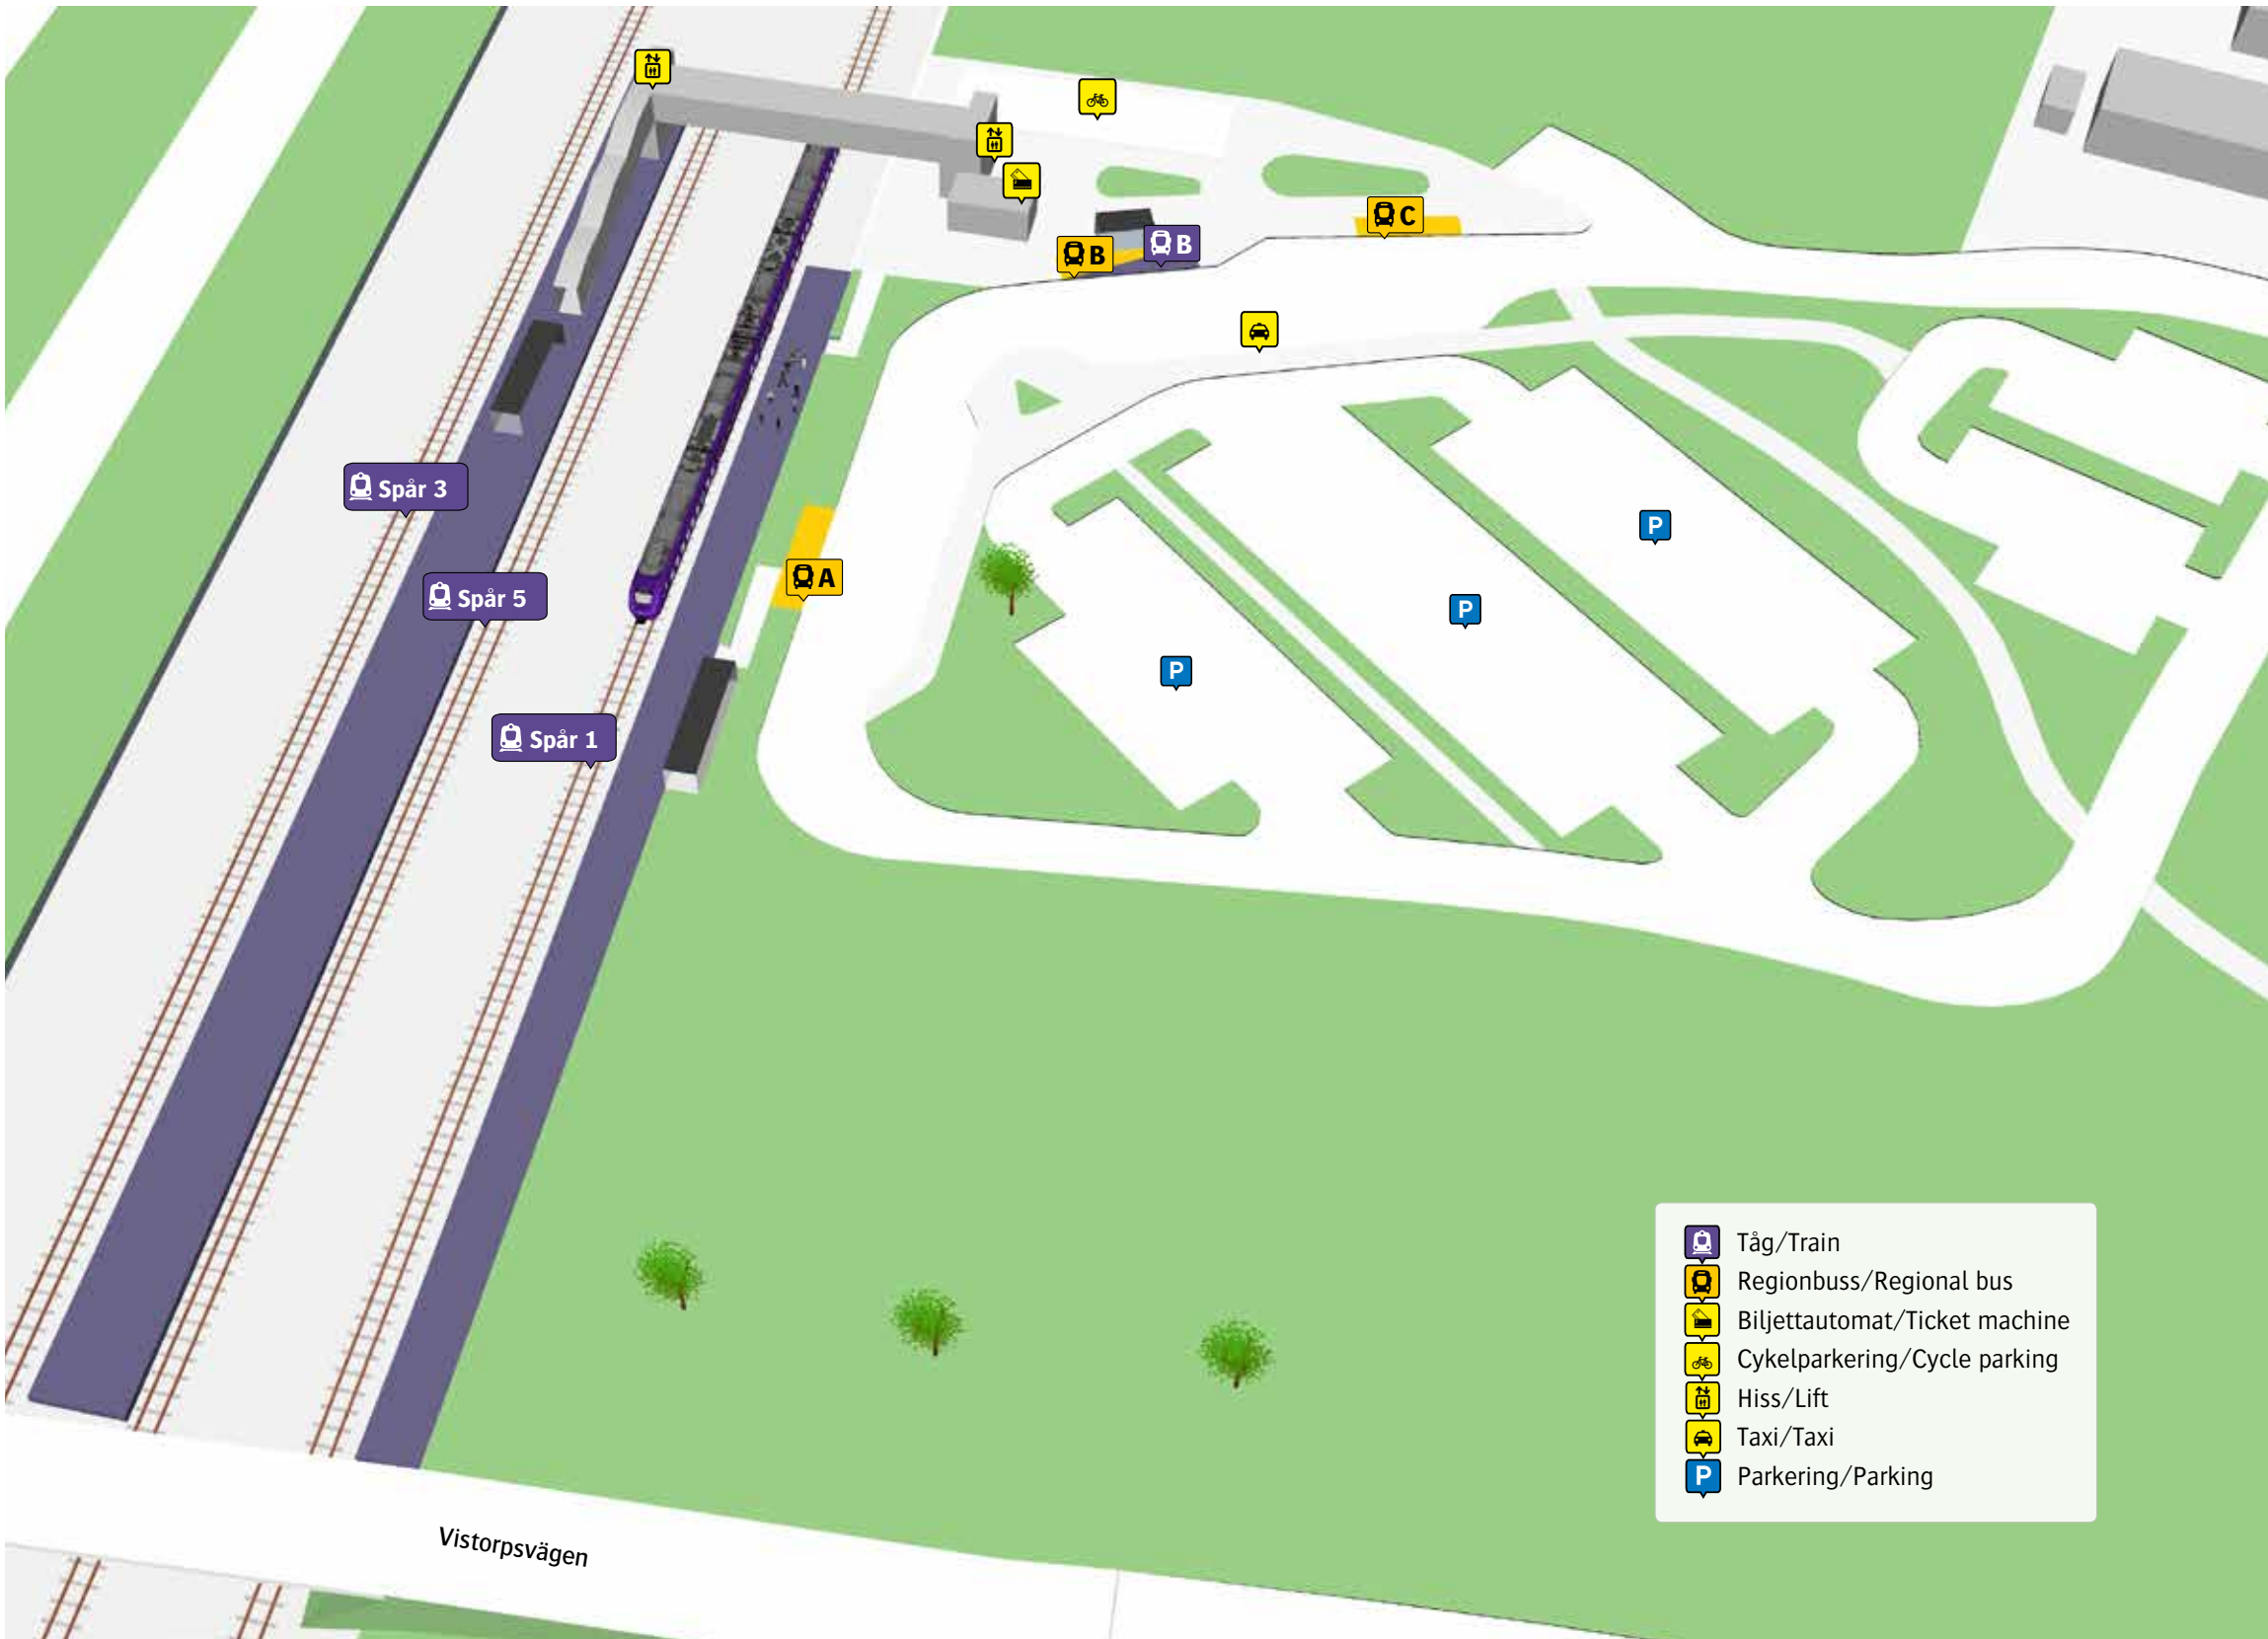

Förslövs station

-  Tåg/Train
-  Regionbuss/Regional bus
-  Biljettautomat/Ticket machine
-  Cykelparkering/Cycle parking
-  Hiss/Lift
-  Taxi/Taxi
-  Parkering/Parking

Regionbuss

- 503 Ängelholm **C**
- 504 Båstad **B**
- 505 Torekov **A**

Ersättningstrafik

- Helsingborg/Halmstad **B**

  När tåget ersätts med buss avgår den från markerad hållplats.

  When there is a rail replacement bus service, it departs from the indicated stop.