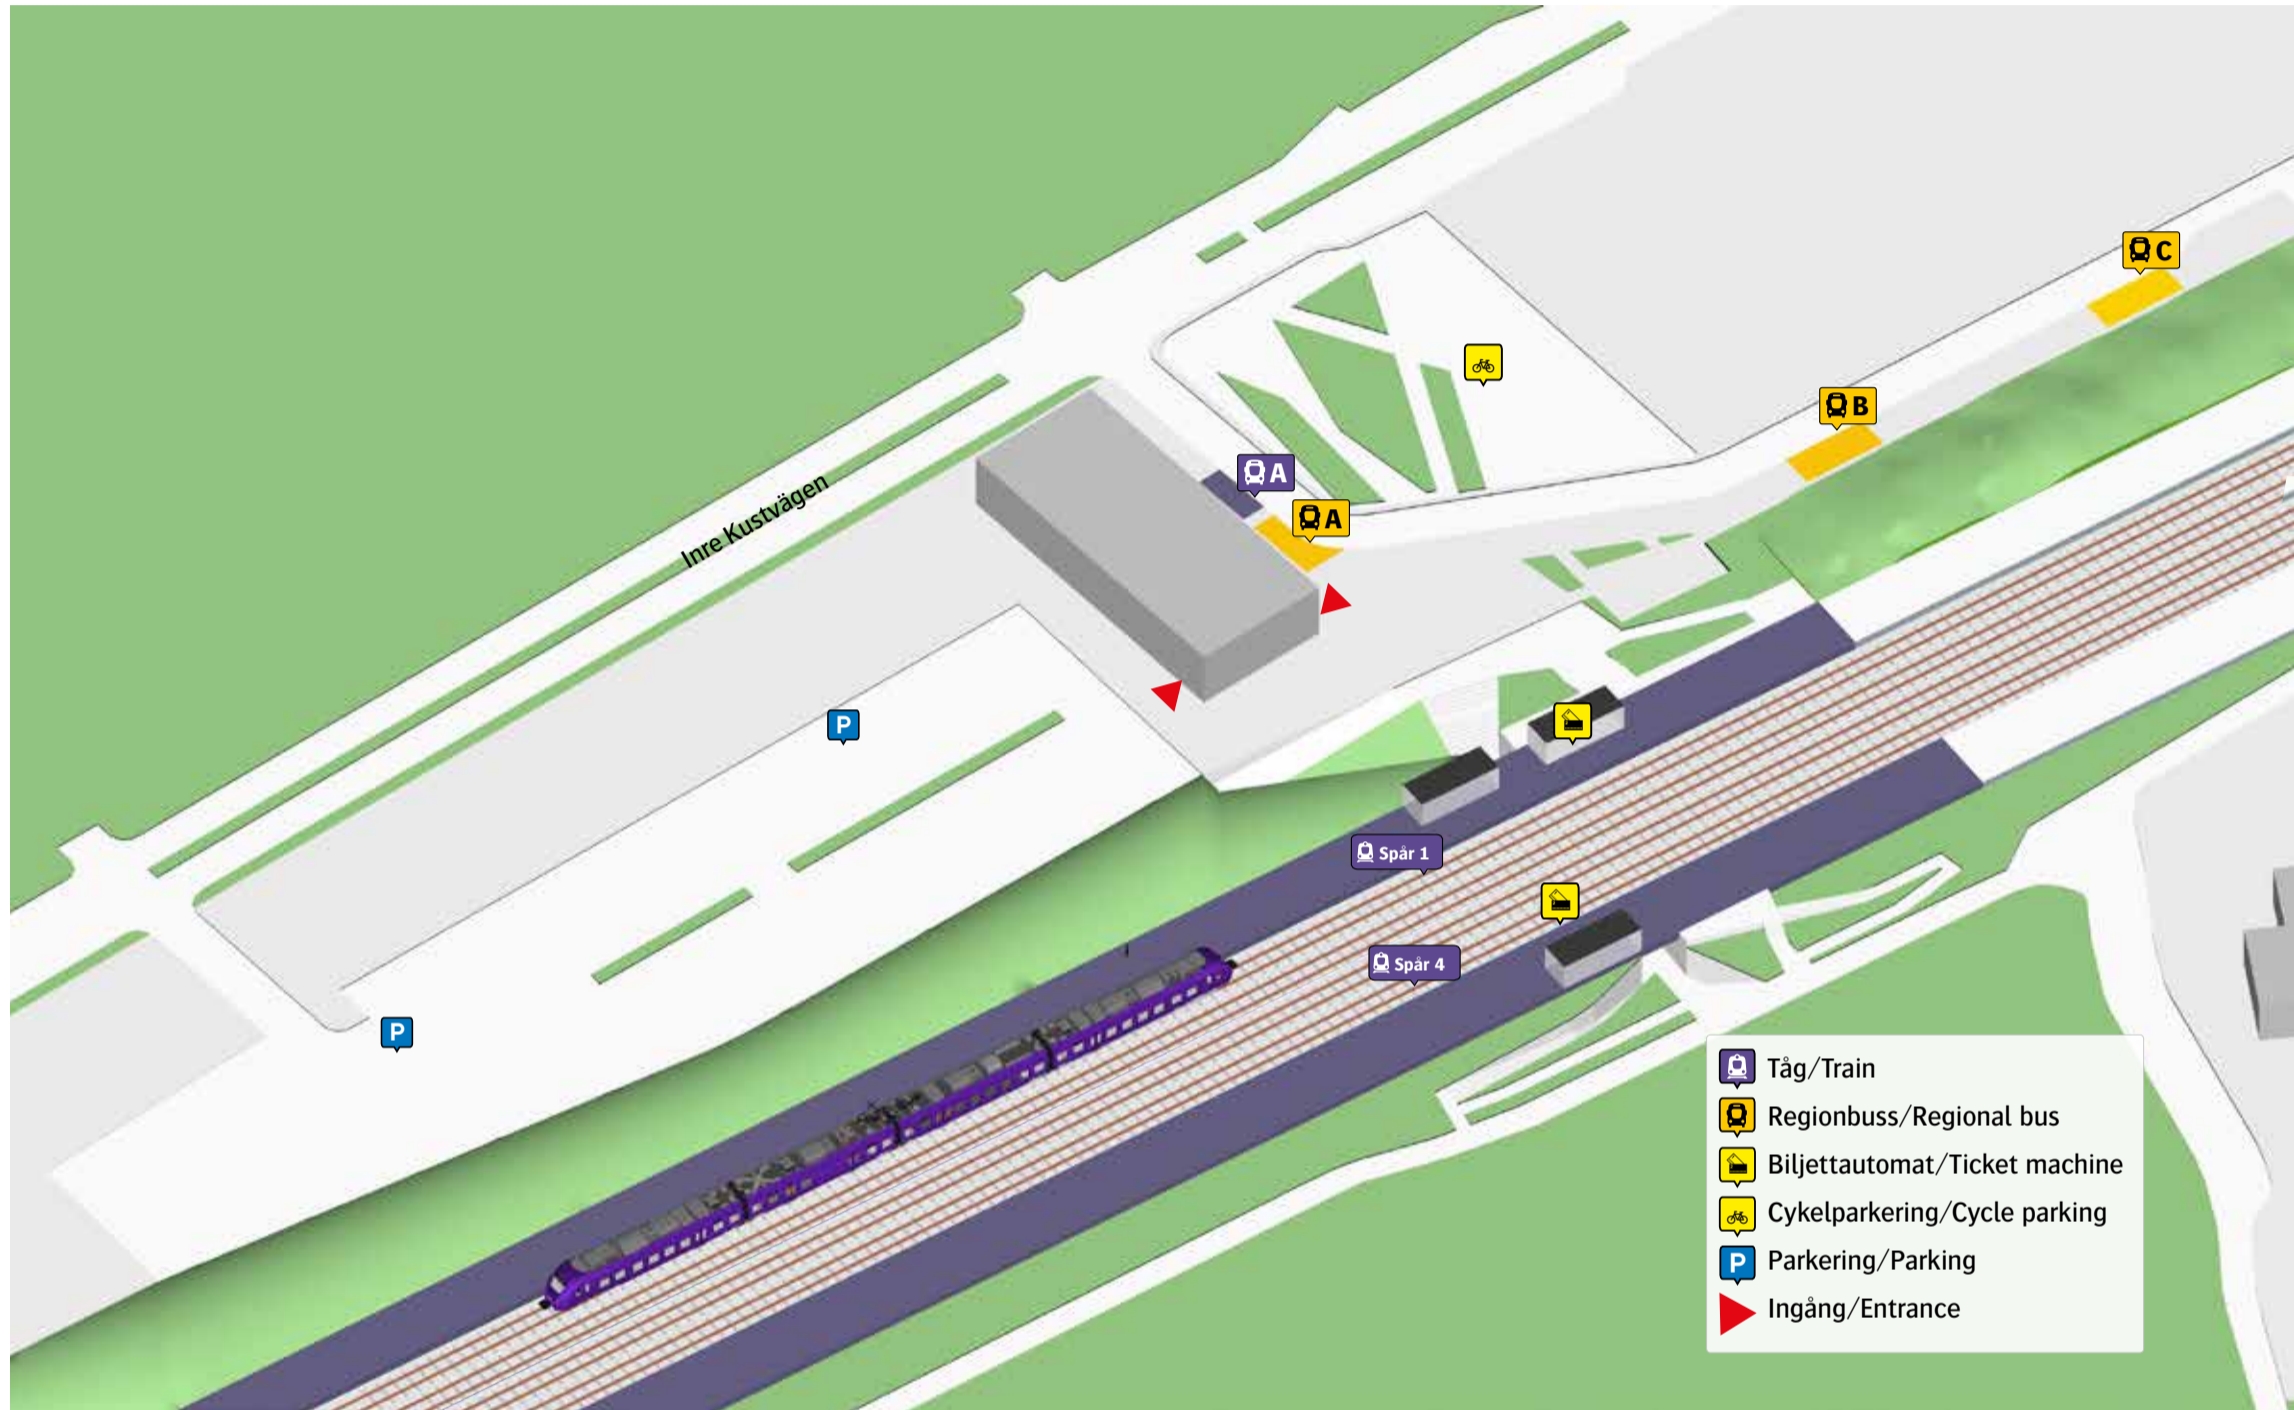

Båstads station

Regionbuss

225	Laholm	C
226	Båstad busstation	B
226	Laholm	B
501	Båstad busstation	A

Ersättningstrafik

Helsingborg/Halmstad **A**

  När tåget ersätts med buss avgår den från markerad hållplats.

  When there is a rail replacement bus service, it departs from the indicated stop.