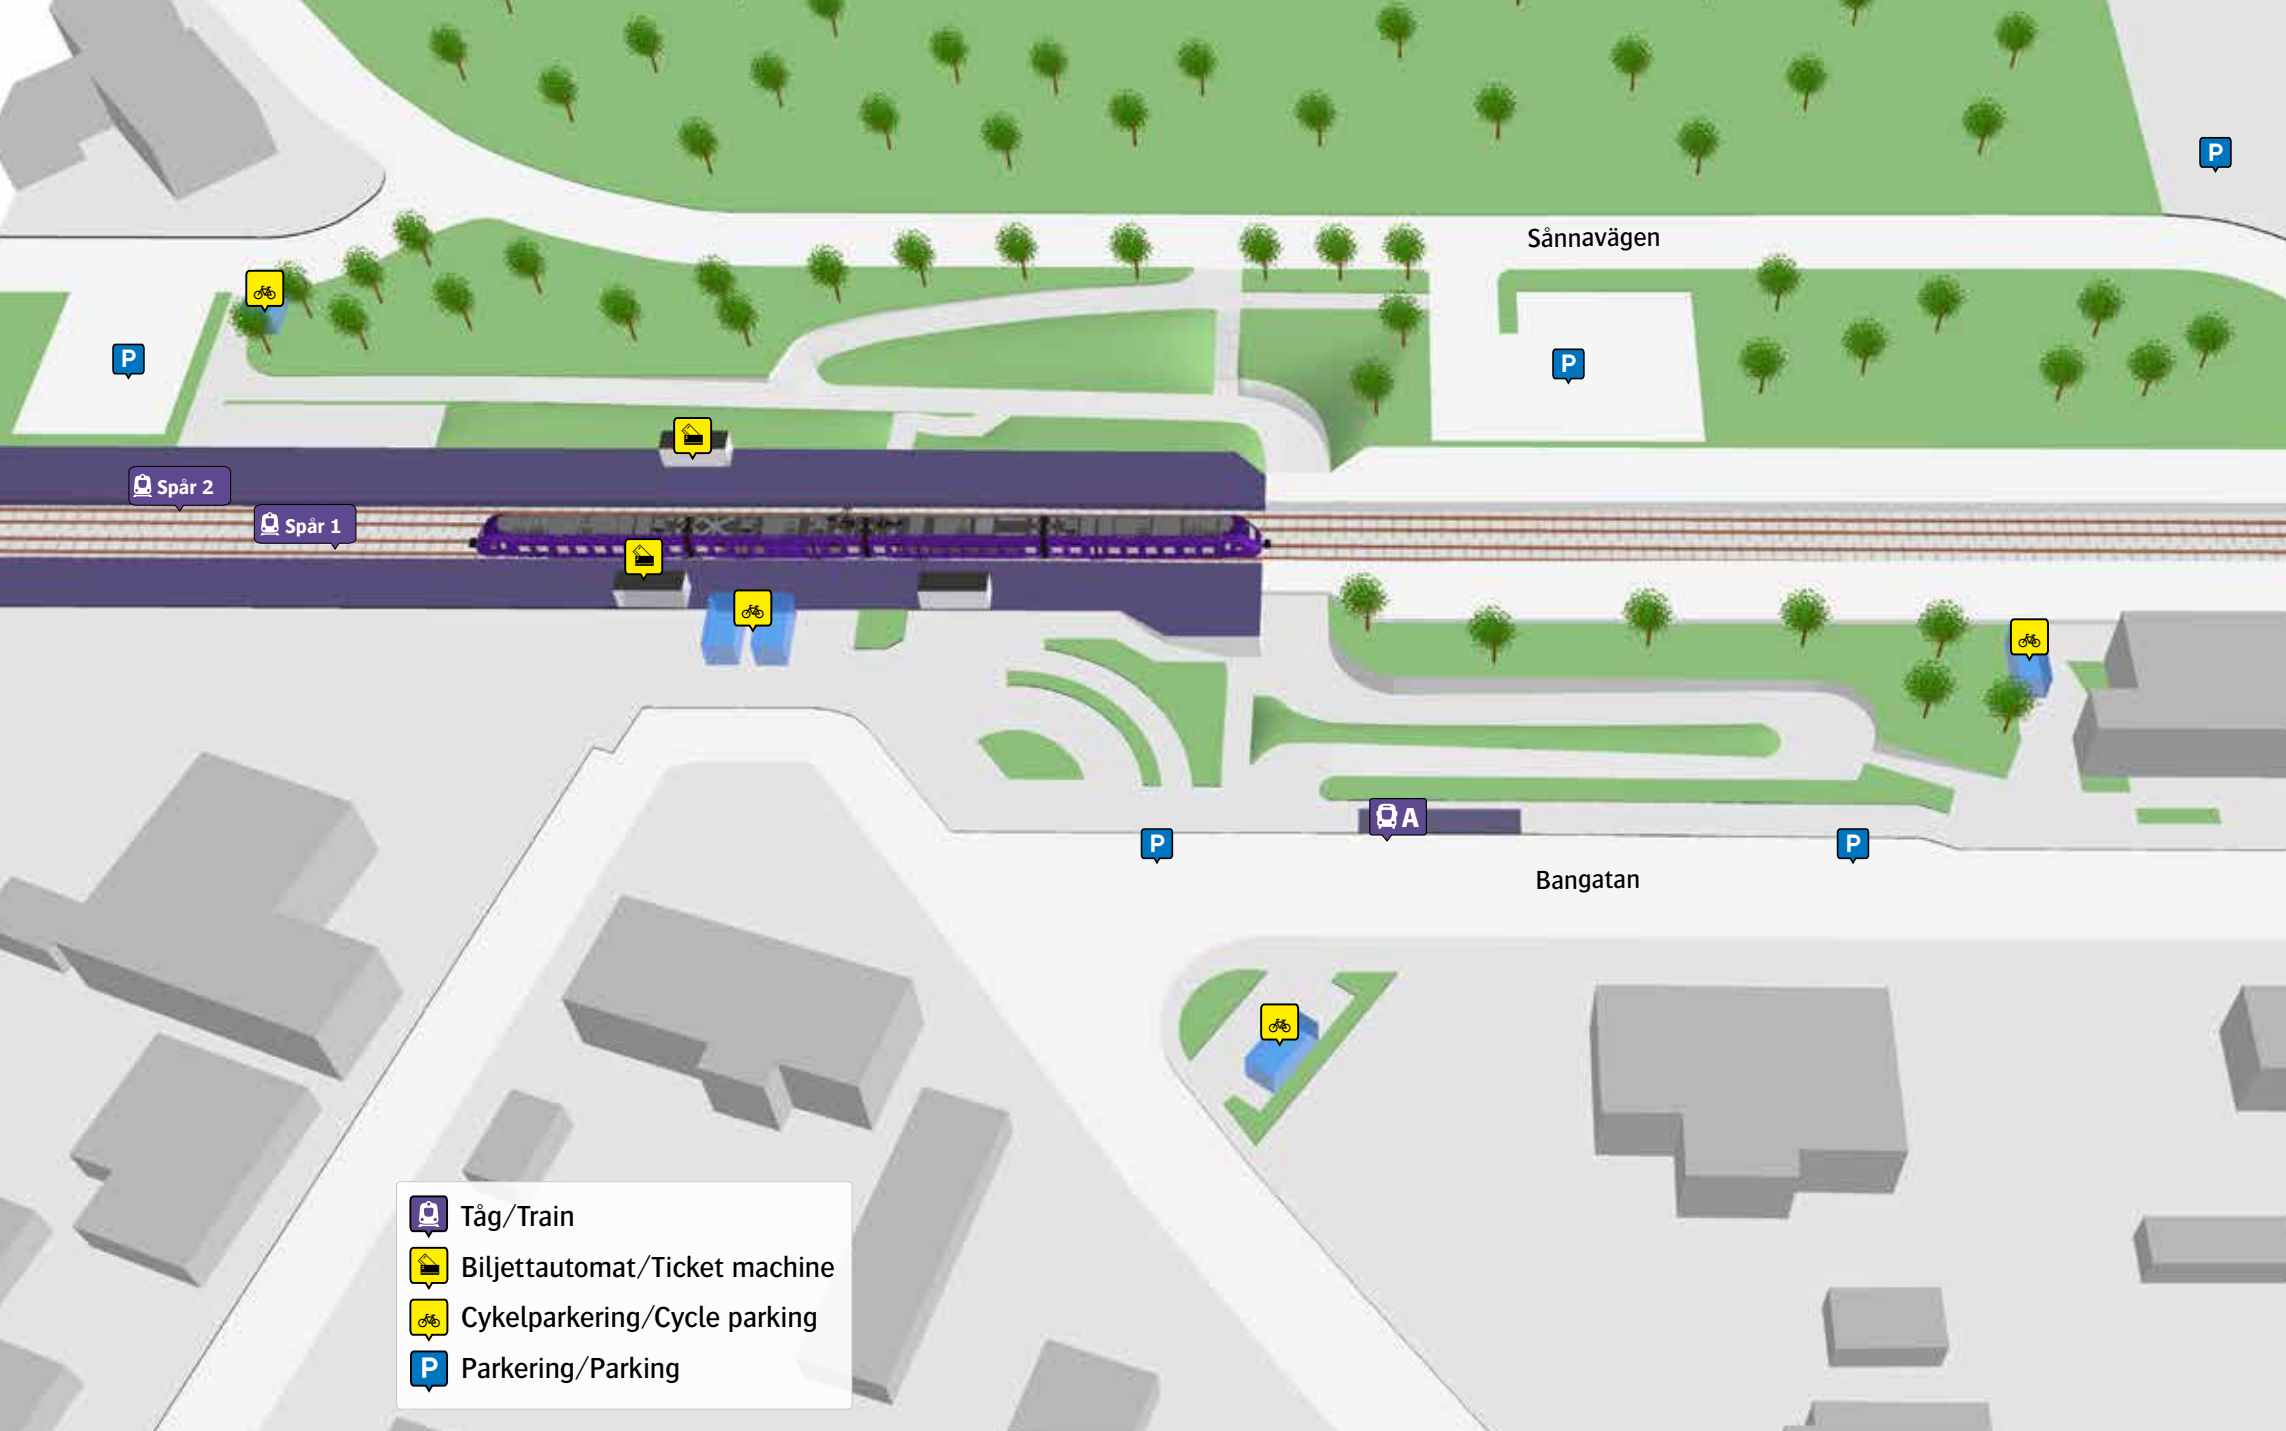

# Kvidinge station

-  Tåg/Train
-  Biljettautomat/Ticket machine
-  Cykelparkering/Cycle parking
-  Parkering/Parking

 **Ersättningstrafik**  
Helsingborg/Hässleholm 

  När tåget ersätts med buss avgår den från markerad hållplats.

  When there is a rail replacement bus service, it departs from the indicated stop.